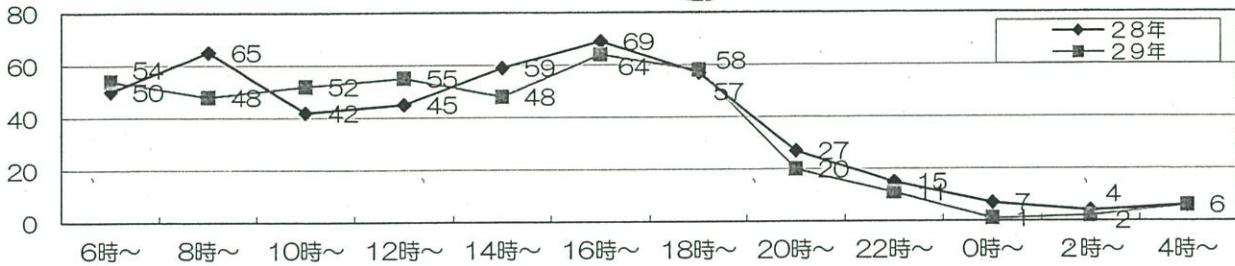

## ◎8月末の事故状況前年対比

	件数	死者	重傷者	軽傷者	負傷者
平成29年	419	3	22	455	477
平成28年	446	2	16	477	493
前年比	-27	1	6	-22	-16

平成29年月別 事故発生件数	1月	2月	3月	4月	5月	6月	7月	8月	合計
	61	49	55	37	47	66	58	46	419

…夕暮れ時の前照灯  
早目点灯 事故防止…  
日没の1時間前には点灯しましょう！

## ◎時間別発生件数【2時間単位】