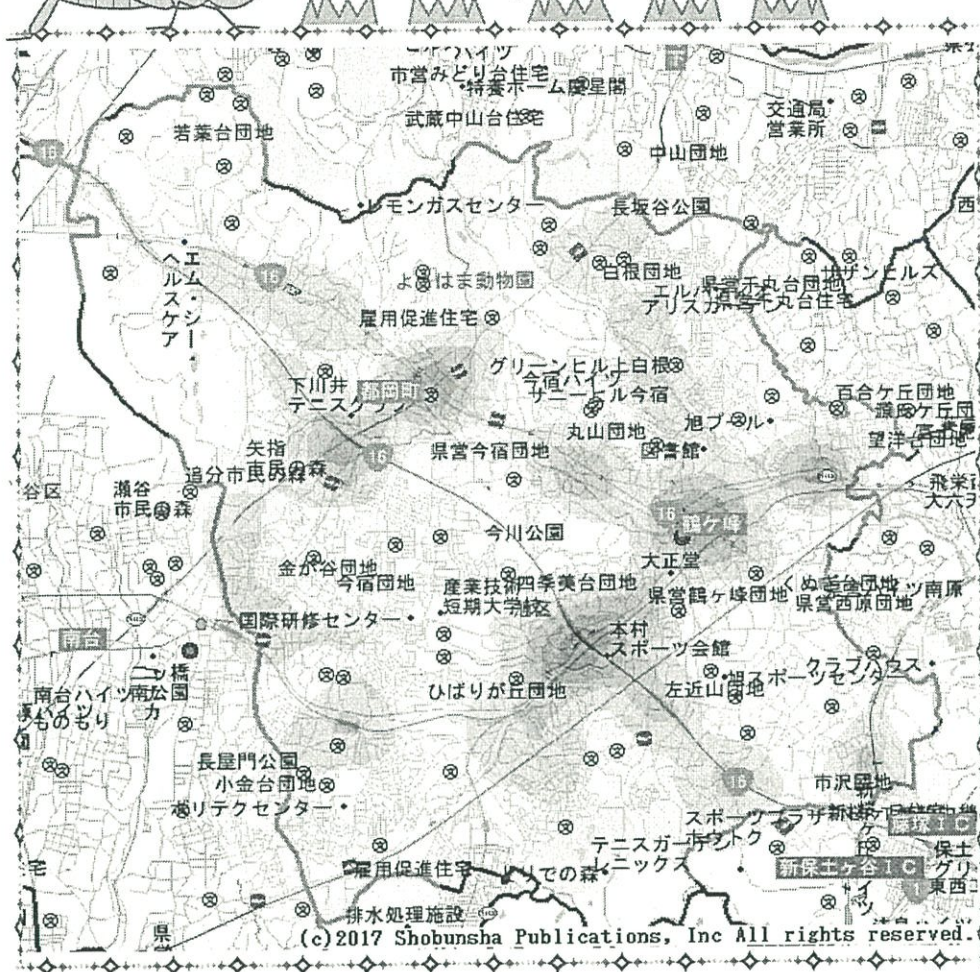

# 旭警察署管内 町内会別

平成29年8月末

町内会	件数	前年比	二輪車	自転車	子供	高齢者
大池	0	-1	0	0	0	0
鶴ヶ峰	56	-15	24	9	2	18
白根	30	-1	15	7	3	12
旭北	23	-3	11	4	3	9
上白根	13	-3	5	3	1	6
今宿	23	-2	7	11	3	2
川井	88	+15	32	9	1	27
若葉台	6	+2	0	1	0	4
笹野台	14	+5	5	3	2	4
希望が丘	10	-1	4	2	1	6
希望が丘東	20	+1	5	5	1	6
希望が丘南	12	-1	4	2	0	2
さちが丘	14	-1	4	2	2	5
万騎が原	10	-4	7	0	1	3
二俣川	42	-3	12	8	5	14
二俣川ニュータウン	4	-1	1	0	1	1
旭中央	8	-4	2	1	2	3
旭南部	23	-2	11	3	3	9
左近山	3	-6	1	0	0	1
市沢	20	-2	6	0	0	4
総計	419	-27	156	70	31	136