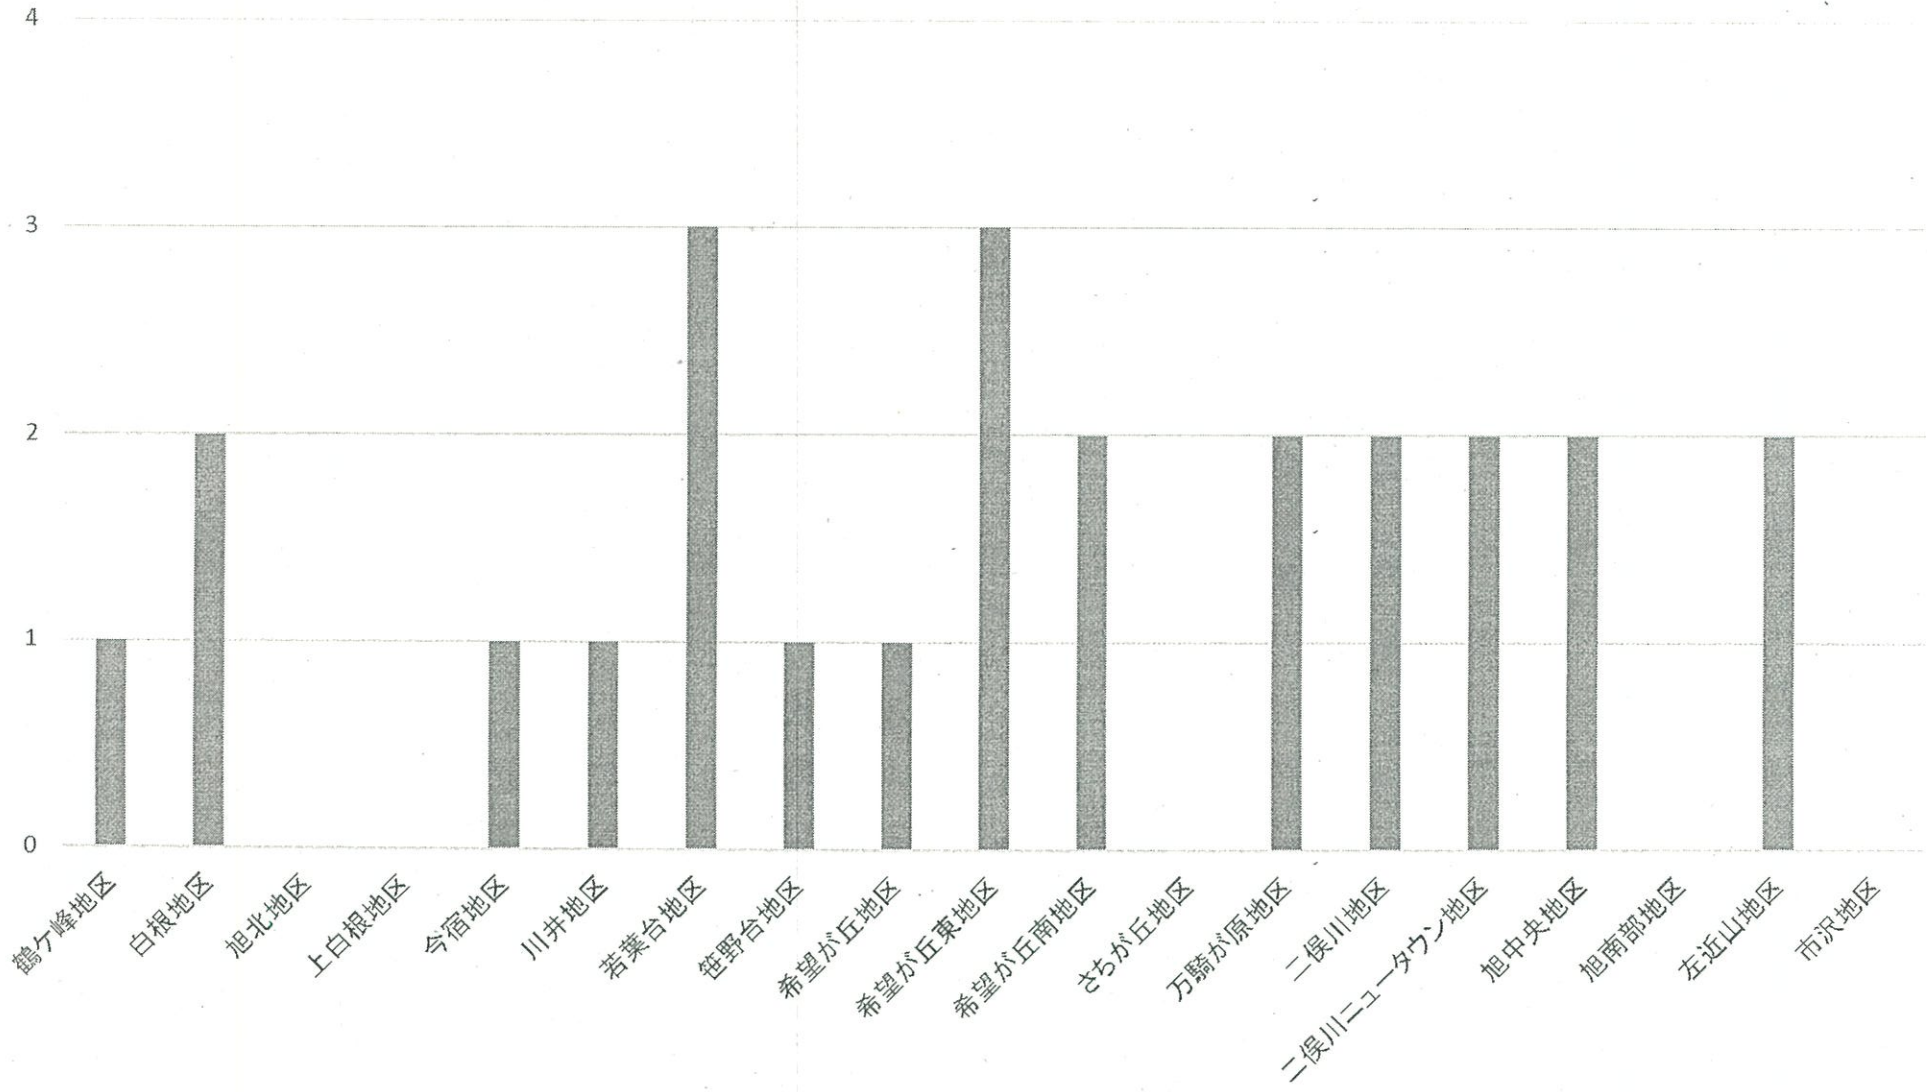

⚡ 刑法犯の発生状況

平成29年1月～8月

	平成29年	平成28年	増減
空き巣	12	11	+1
ひったくり	3	3	+0
車上ねらい	28	47	-19
部品ねらい	52	40	+12
自動車盗	18	21	-3
オートバイ盗	77	76	+1
自転車盗	97	121	-24
強制わいせつ	4	3	+1
振り込め詐欺	25	31	-6
強盗	0	1	-1
その他の刑法犯	483	408	+75
総件数	799	762	+37

刑法犯の傾向と対策

- 刑法犯総件数は昨年より37件増加しました。
- 車上ねらいが昨年よりも19件減少するも、空き巣が1件増加していることから、住宅街を徘徊する不審者等に注意してください。
- オートバイ盗が1件増加していることから、乗り物をとめる際にはダブルロックするようにしてください。

🚫 少年非行の状況

平成29年1月～8月

刑法犯少年検挙人数

	万引き	傷害	オートバイ盗	ひったくり	自転車盗	占有離脱物横領	その他	総人数
平成29年	12	7	5	0	4	2	11	41
平成28年	9	1	3	0	4	3	10	30
増減	+3	+6	+2	±0	+0	-1	+1	+11

不良行為少年補導人数

	深夜はいかい	喫煙	飲酒	その他	総人数
平成29年	459	120	17	90	686
平成28年	385	115	21	48	569
増減	+74	+5	-4	+42	+117

★ 旭警察署からのお知らせ

～あなたの携帯電話に防犯・防災情報が届きます！～

あさひ安全安心かわら版 登録は簡単！

①携帯電話で右のQRコードを読み取る

②メールの件名に「1」と入力し、送信

③約5分後に来る登録確認メールに未記入で返信→登録完了！

○ 旭警察署ホームページでも情報発信を行っています

みんなであつろう！ 安全・安心の街 旭！

振り込め詐欺発生状況(件数)

神奈川県下発生状況

件数 1305件(+562件)

金額 2,515,622,576円 (-160,326,672円)