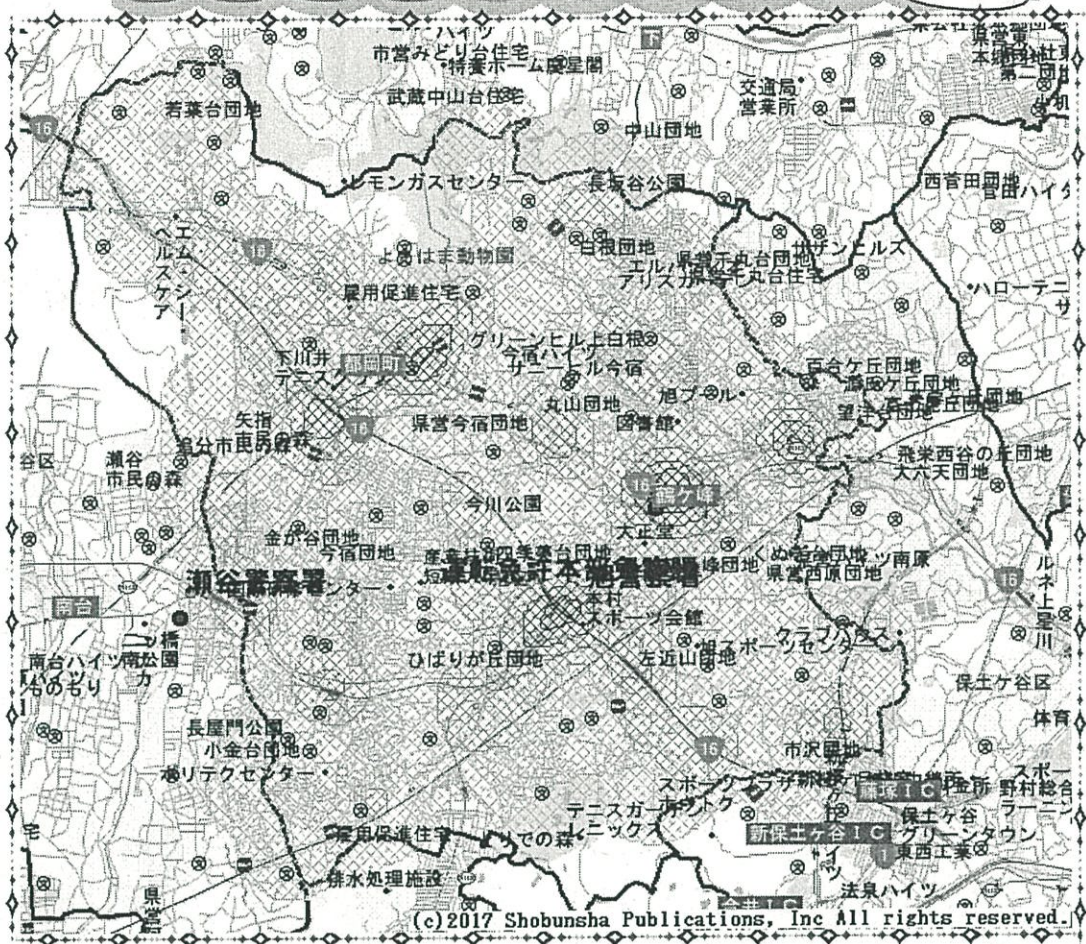

横断歩道を渡りましょう！

ドライバーの方へ

- ◎ 無理をせず、休憩を
- ◎ 余裕のある運転計画を

危険な横断をしている人を見かけたら、
「危ないですよ」と一声を！

旭警察署管内 町内会別

平成29年 6月末

町内会	件数	前年比	二輪車	自転車	子供	高齢者
大池	0	-1	0	0	0	0
鶴ヶ峰	46	-13	20	7	2	17
白根	23	0	13	4	2	11
旭北	16	-3	8	2	1	6
上白根	11	-3	4	3	1	5
今宿	19	+2	5	9	3	2
川井	73	+12	27	9	1	23
若葉台	2	-1	0	1	0	2
笹野台	8	-1	2	2	1	3
希望が丘	5	-5	1	2	0	2
希望が丘東	15	-1	4	4	1	4
希望が丘南	10	+3	4	1	0	1
さちが丘	12	+4	3	2	2	5
万騎が原	5	-5	4	0	0	2
二俣川	28	-5	5	4	5	8
二俣川ニュータウン	3	-1	1	0	0	1
旭中央	5	-5	1	0	1	2
旭南部	18	0	8	2	3	7
左近山	3	-5	1	0	0	1
市沢	13	+1	3	0	0	3
総計	315	-27	114	52	23	105