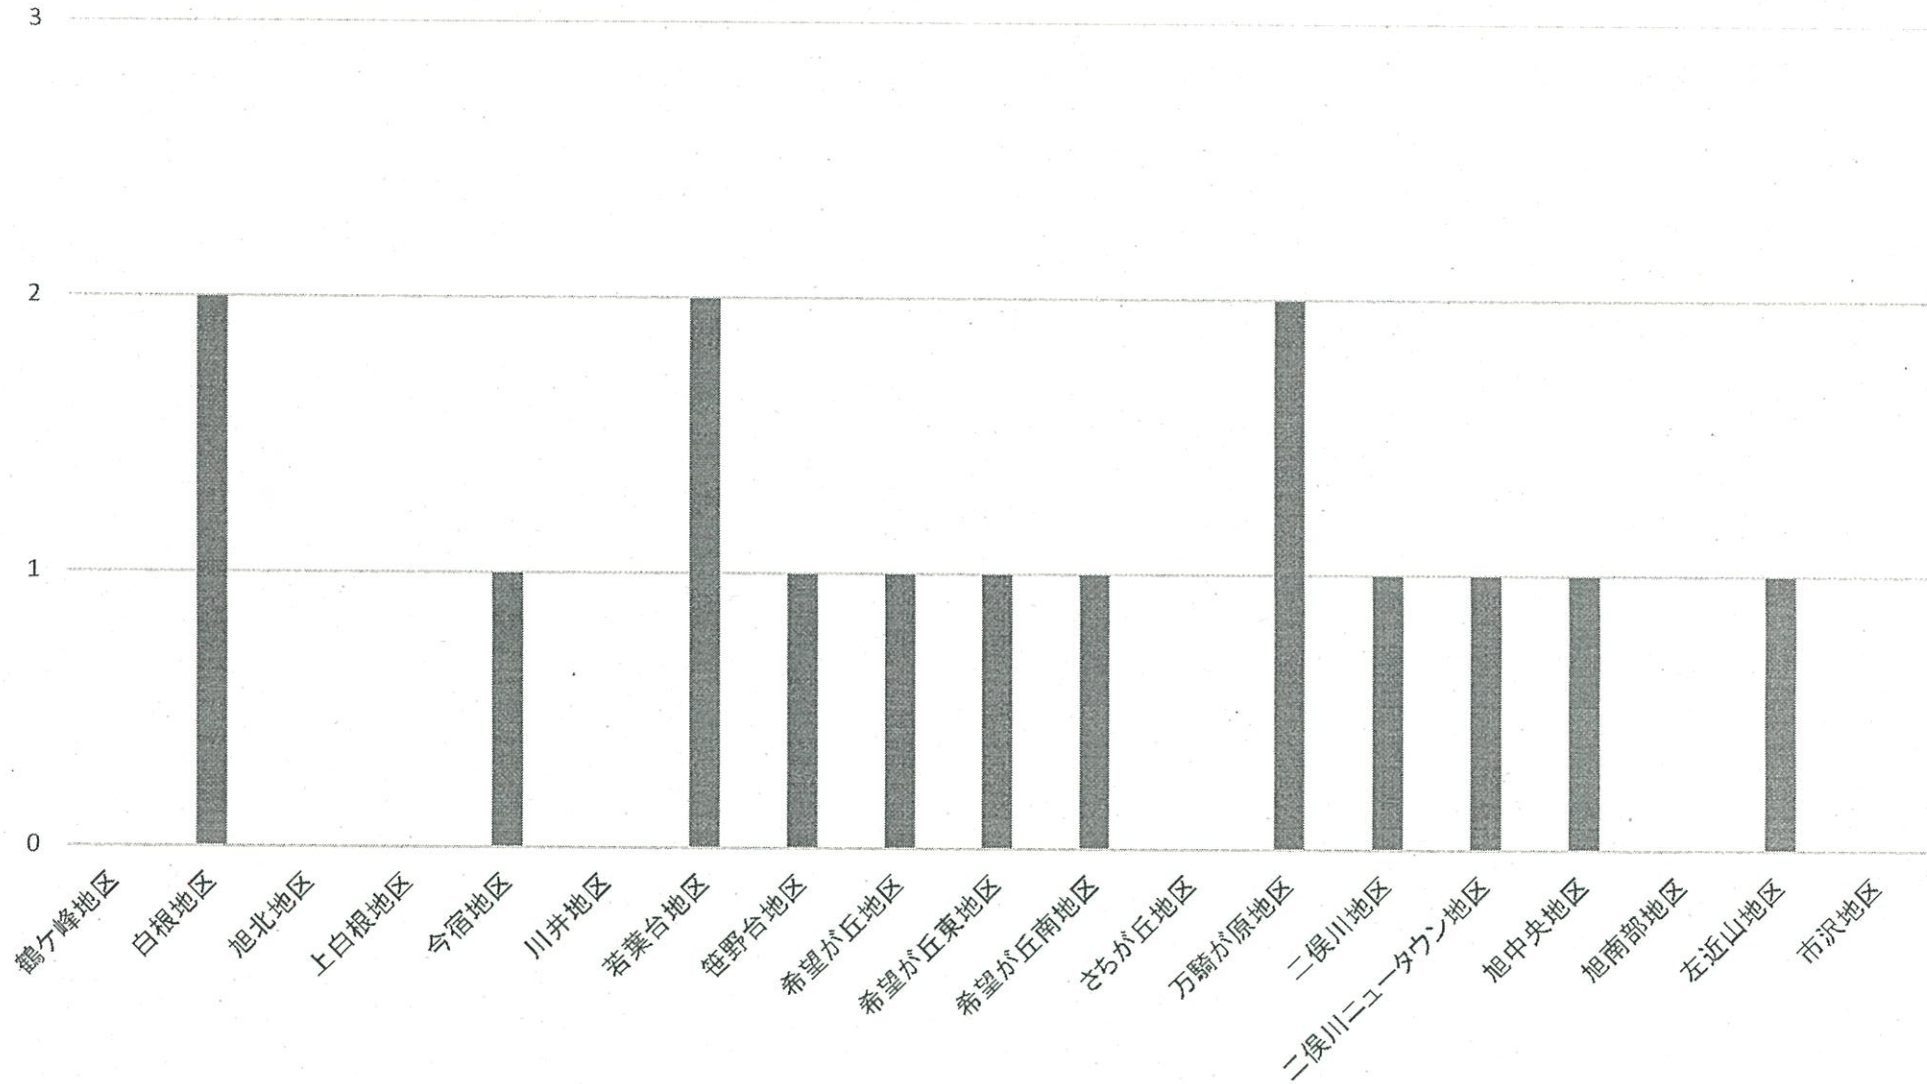

⚡ 刑法犯の傾向と対策

- 刑法犯総件数は昨年より32件増加しました。
- 車上ねらいが昨年よりも19件減少するも、空き巣が2件増加していることから、住宅街を徘徊する不審者等に注意してください。
- オートバイ盗が6件増加していることから、乗り物をとめる際にはダブルロックするようにしてください。

🚫 少年非行の状況

平成29年1月～6月

刑法犯少年検挙人数

	万引き	傷害	オートバイ盗	ひったくり	自転車盗	占有離脱物横領	その他	総人数
平成29年	8	6	4	0	3	1	10	32
平成28年	5	0	3	0	3	3	4	18
増減	+3	+6	+7	±0	+0	-2	+6	+14

不良行為少年補導人数

	深夜はいかい	喫煙	飲酒	その他	総人数
平成29年	336	87	8	82	513
平成28年	253	87	18	36	394
増減	+83	+0	-10	+46	+119

★ 旭警察署からのお知らせ

～あなたの携帯電話に防犯・防災情報が届きます！～

あさひ安全安心かわら版 登録は簡単！

①携帯電話で右のQRコードを読み取る

②メールの件名に「1」と入力し、送信

③約5分後に来る登録確認メールに未記入で返信→登録完了！

○ 旭警察署ホームページでも情報発信を行っています

みんなでつくろう！ 安全・安心の街 旭！

振り込め詐欺発生状況(件数)

神奈川県下発生状況
件数 952件(+377件)
金額 2,028,293,339円 (+54,625,635円)

少年非行状況(1～6月中)

○ 刑法犯少年検挙人数

旭 警 察 署

罪種別 年 別	凶 悪 犯				粗 暴 犯				窃 盗 犯										知 能 犯	風 俗 犯	その他		合 計			
	殺 人	強 盗	放 火	強 姦	暴 行	傷 害	脅 迫	恐 喝	侵 入 盗	非 侵 入 盗						計	計	計			計	計				
										乗 物 盗			部 品 ね い	自 販 機	ひ つ た く り									万 引	そ の 他	小 計
										自 動 車	バ イ ク	自 転 車														
平成29年 1～6月中					6						4	3	1			8	4	20	20	1		5	1	32		
平成28年 1～6月中											3	3				5	2	13	13	1		4	3	18		
対 比	0	0	0	0	6	0	0	0	0	0	1	0	1	0	0	3	2	7	7	0	0	1	-2	14		