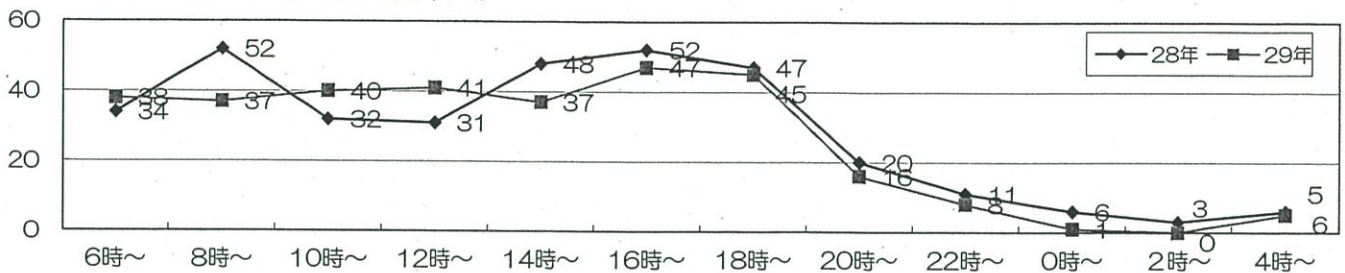

◎6月末の事故状況前年対比

	件数	死者	重傷者	軽傷者	負傷者
平成29年	315	3	20	339	359
平成28年	342	2	11	367	378
前年比	-27	+1	+9	-28	-19

平成29年月別 事故発生件数	1月	2月	3月	4月	5月	6月	合計
	61	49	55	37	47	66	315

◎時間別発生件数【2時間単位】

夏の交通事故防止運動

7月11日(火)から7月20日(木)まで