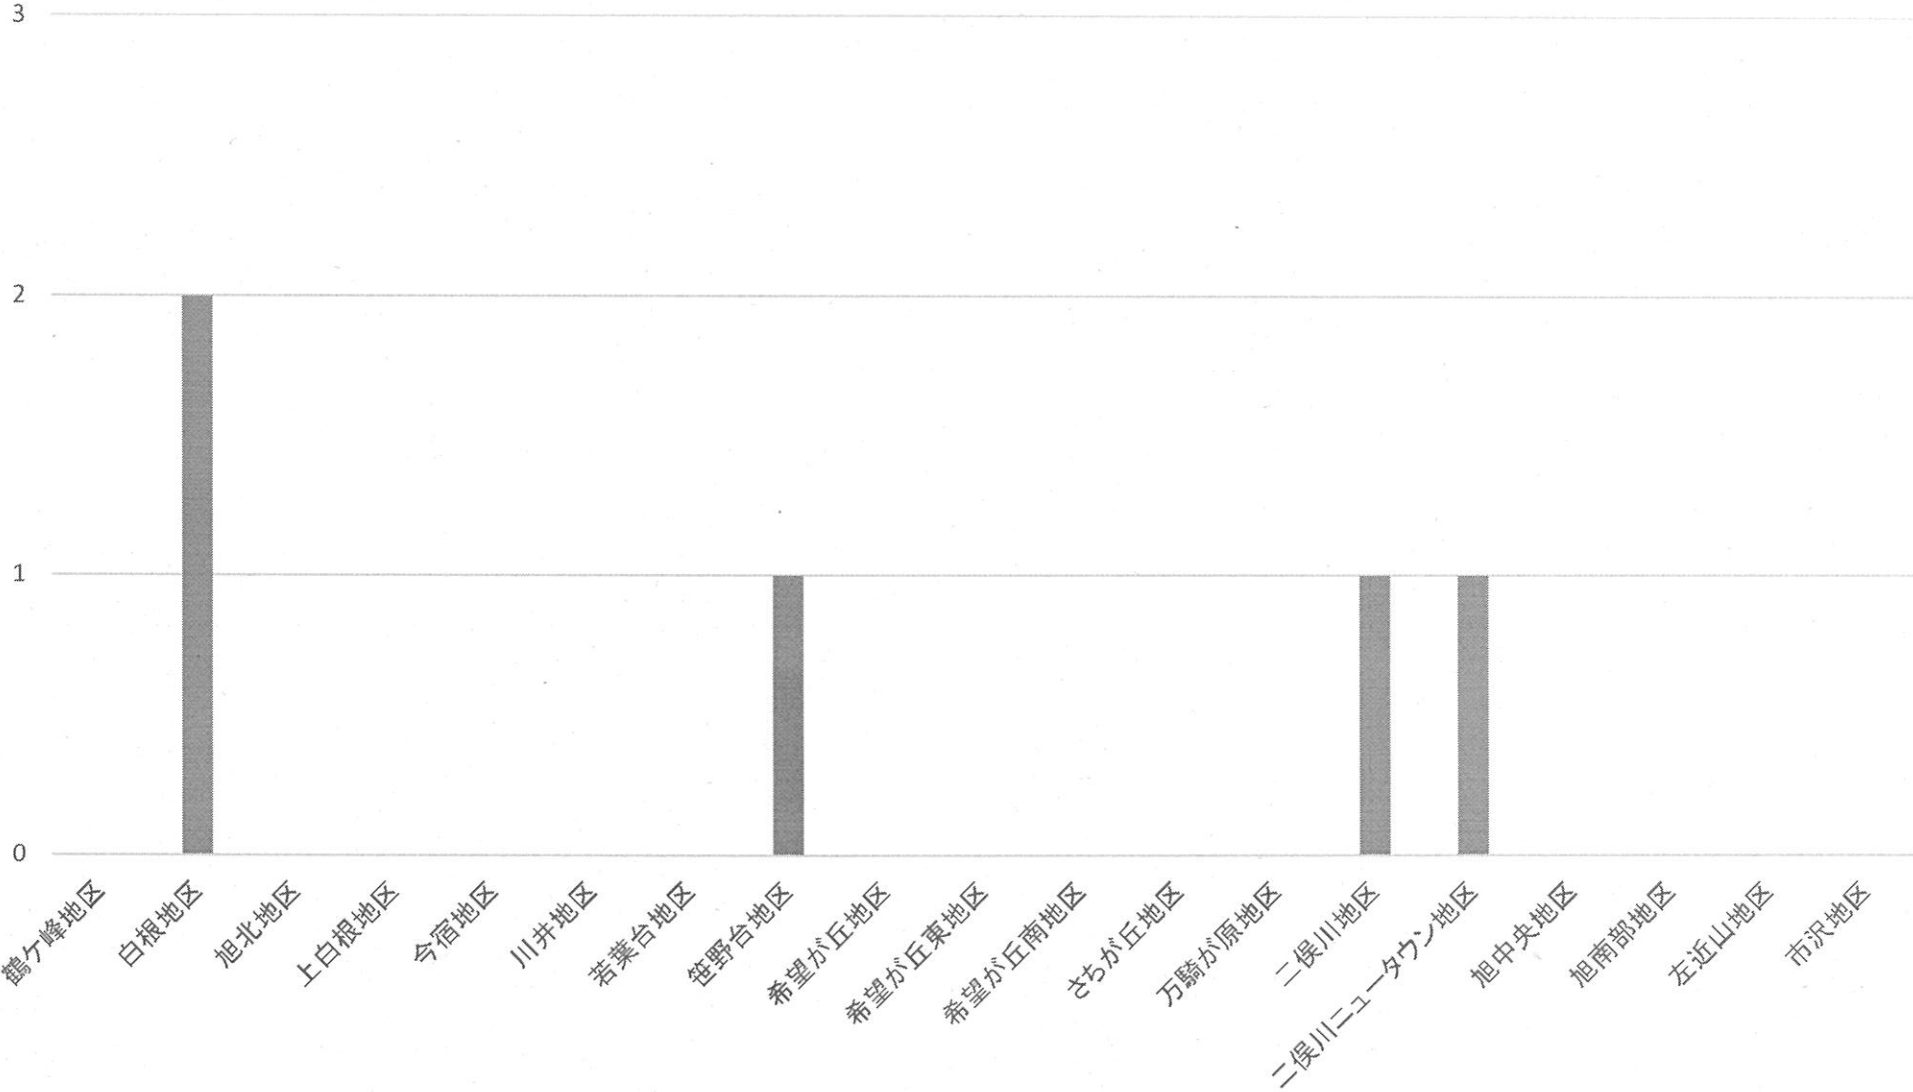

刑法犯の傾向と対策

- 刑法犯総件数は昨年よりも16件増加しました。
- 車上ねらいが昨年よりも13件減少するも、空き巣が5件増加していることから、住宅街を徘徊する不審者等に注意してください。
- 振り込め詐欺が昨年よりも5件減少するも、親戚を騙り、現金を見ず知らずの者に手渡したり、区役所や金融機関職員を騙る者による還付金詐欺が発生しています。

少年非行の状況

平成29年1月～3月

刑法犯少年検挙人数

	万引き	傷害	オートバイ盗	ひったくり	自転車盗	占有離脱物横領	その他	総人数
平成29年	5	4	3	0	0	1	5	18
平成28年	4	0	0	0	1	1	2	8
増減	+1	+4	+3	+0	-1	+0	+3	+10

○ 旭警察署ホームページでも情報発信を行っています

みんなでつくろう！ 安全・安心の街 旭！

振り込め詐欺発生状況(件数)

神奈川県下発生状況
件数 434件(+162件)
金額 982,608,872円(+108,319,519円)

少年非行状況(1～3月中)

○ 刑法犯少年検挙人数

旭 警 察 署

罪種別 年 別	凶 悪 犯				粗 暴 犯				窃 盗 犯										知 能 犯	風 俗 犯	その他		合 計			
	殺 人	強 盗	放 火	強 姦	暴 行	傷 害	脅 迫	恐 喝	侵 入 盗	非 侵 入 盗						計	計	計			計	計				
										乗 物 盗			部 品 ね ら	自 販 機	ひ つ た く り									万 引	そ の 他	小 計
										自 動 車	バ イ ク	自 転 車														
平成29年 1～3月中						4					3	0					5	5	13	13			1	1	18	
平成28年 1～3月中												1					4	2	7	7			1	1	8	
対 比	0	0	0	0	0	4	0	0	0	0	3	-1	0	0	0	1	3	6	6	0	0	0	0	10		