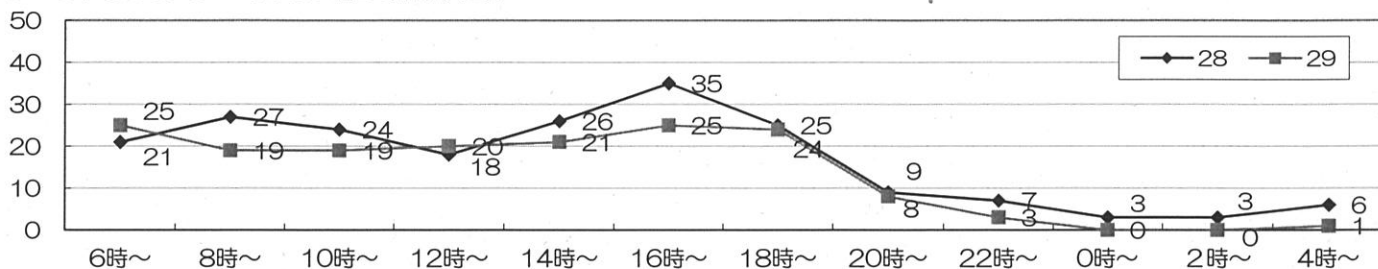

旭警察署・旭防犯協会
旭職場警察連絡協議会

旭警察署交通ニュース 平成29年4月号

◎3月末の事故状況前年対比

	件数	死者	重傷者	軽傷者	負傷者
平成29年	165	1	10	179	189
平成28年	204	1	8	222	230
前年比	-39	0	2	-43	-41

平成29年月別 事故発生件数	1月	2月	3月	合計
	61	49	55	165

◎時間別発生件数【2時間単位】

春の全国交通安全運動