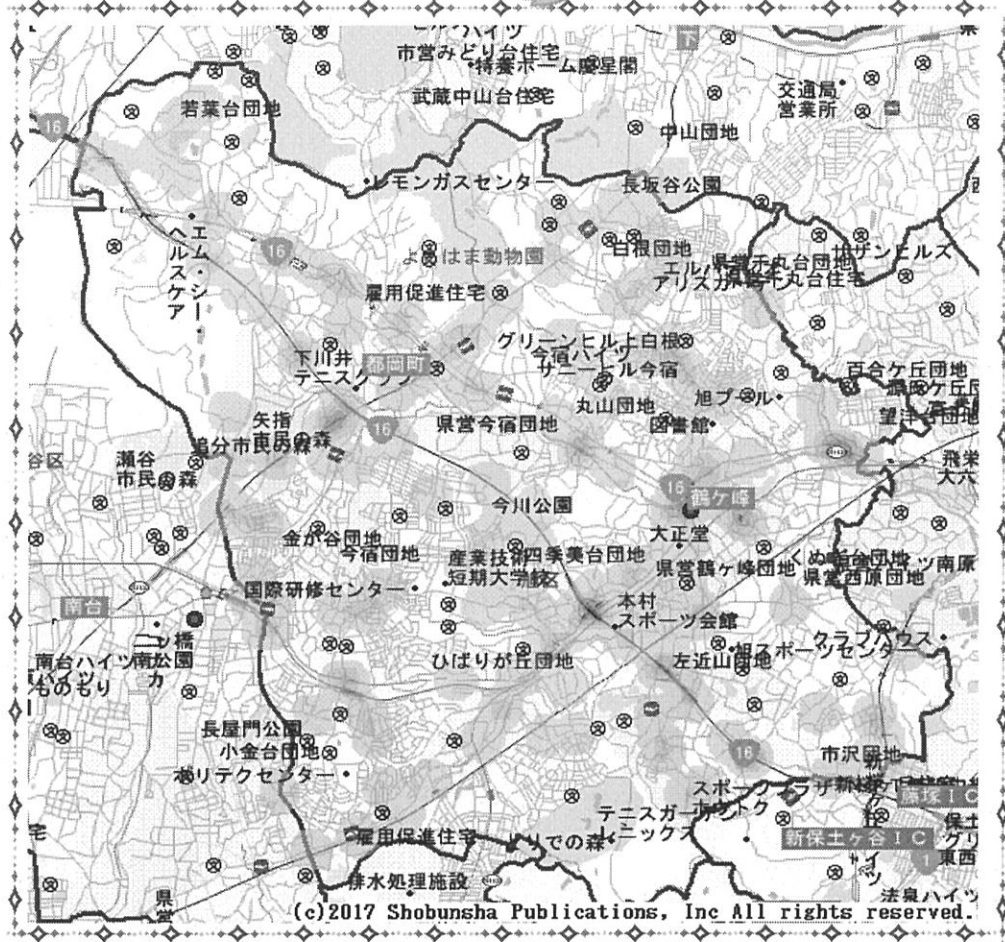

《ポイント2》家族みんなで交通ルールをチェック!

☆飛び出しをしない

☆信号を守る

☆横断歩道を渡る

☆道路でふざけない 等

※ 独り歩きの第一歩を支援しましょう

4月10日(月)は「交通事故死ゼロを目指す日」です

県民と力を合わせ治安維持 笑顔あふれるまちづくり

旭警察署管内 町内会別 平成29年 3月末

町内会	件数	前年比	二輪車	自転車	子供	高齢者
大池	0	-1	0	0	0	0
鶴ヶ峰	19	-15	10	3	0	7
白根	11	-5	6	3	1	7
旭北	7	-2	7	0	0	2
上白根	6	-3	3	2	1	3
今宿	9	-3	4	2	2	2
川井	37	-1	12	5	2	12
若葉台	2	+1	0	1	0	2
笹野台	6	0	0	1	0	1
希望が丘	4	-2	1	1	0	2
希望が丘東	8	-1	3	3	1	1
希望が丘南	5	+2	1	1	0	1
さちが丘	5	0	1	0	2	2
万騎が原	2	-3	1	0	0	1
二俣川	18	-2	3	4	5	5
二俣川ニュータウン	1	-1	0	0	0	1
旭中央	3	-3	1	0	0	1
旭南部	12	-1	4	1	1	5
左近山	2	-3	1	0	0	1
市沢	8	+4	3	0	0	3
総計	165	-39	61	27	15	59