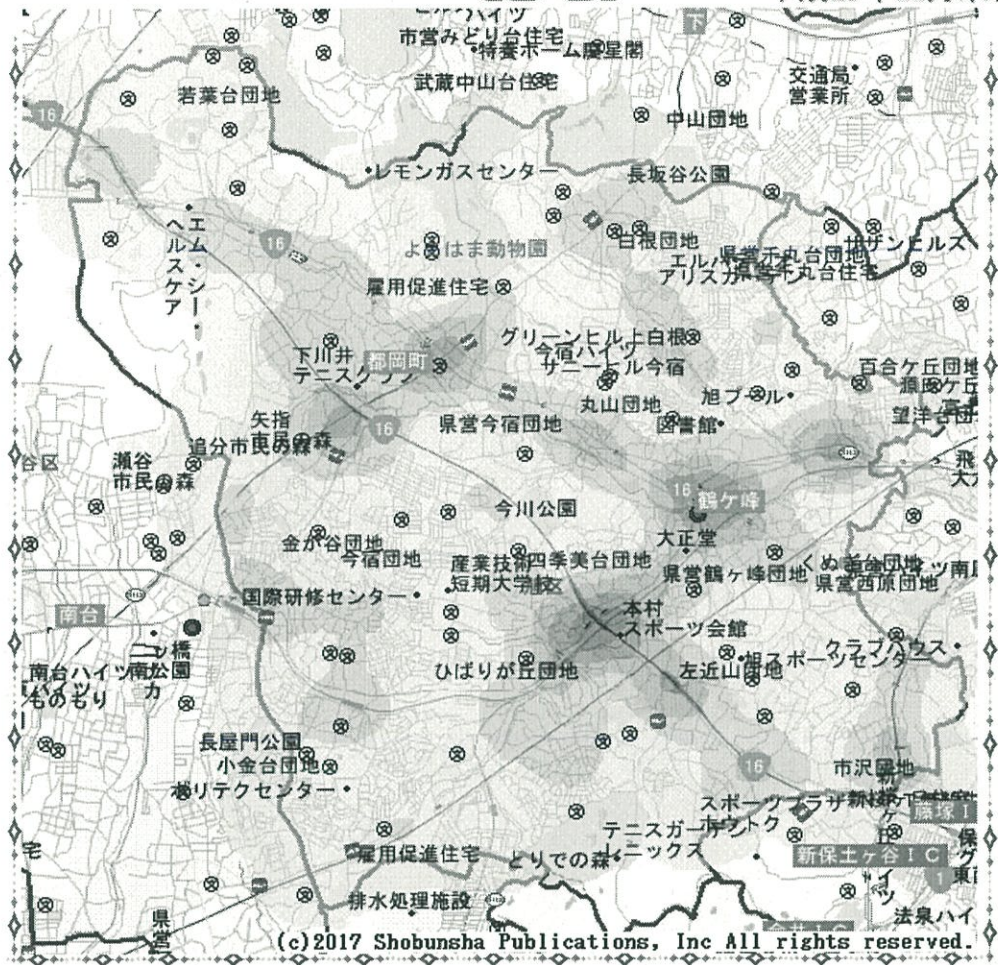

平成29年月別事故発生件数	1月	2月	3月	4月	5月	6月	7月	8月	9月	10月	11月	合計
	61	49	55	37	47	66	58	46	58	48	60	585

◎時間別発生件数【2時間単位】

飲酒運転根絶強化月間

…平成29年12月1日(金)から12月31日(日)までの1ヶ月間…

～乗る人に飲ませるあなたも犯罪者～

運転する人はダメ!!

「交通の安全の確保」という重い責任を持つ運転者。それを知りつつ酒を飲んで車を運転することは故意的で悪質な重大犯罪です。社会的制裁は非常に厳しく、時には10年、20年といった長期の懲役刑を言い渡されることさえあります。

「多少の酒なら…」などと正常な判断力を失い飲酒運転に走る人。そんな人を思いとどまらせることができるのは、家族や友人など身近な人です。まして、飲酒運転をするおそれのある人に酒や車を提供したり、飲酒運転者の車に同乗するのはもってのほか、犯罪行為です!!

年末の交通事故防止運動

…平成29年12月11日(月)から12月20日(水)までの10日間…

～無事故で年末 笑顔で新年～

◆◆重点◆◆

- ★飲酒運転の根絶
- ★歩行者(特に高齢者)と自転車の交通事故防止
- ★全ての座席のシートベルトとチャイルドシートの正しい着用の徹底

旭警察署管内 町内会別

平成29年11月末現在

町内会	件数	前年比	二輪車	自転車	子供	高齢者
(大池)	0	-1	0	0	0	0
鶴ヶ峰	82	-19	38	14	5	25
白根	43	0	20	8	4	17
旭北	31	-2	17	4	3	11
上白根	17	-3	7	4	1	7
今宿	34	+1	10	13	4	3
川井	117	+16	43	11	3	36
若葉台	10	+4	0	1	0	7
笹野台	16	+5	5	4	2	5
希望が丘	10	-9	4	3	1	6
希望が丘東	28	+3	8	5	1	9
希望が丘南	16	-4	7	3	0	4
さちが丘	17	-3	5	3	2	7
万騎が原	15	-2	10	0	1	4
二俣川	60	-1	20	10	7	23
二俣川ニュータウン	5	-1	1	0	2	1
旭中央	11	-4	5	1	2	6
旭南部	33	-2	16	4	4	12
左近山	9	-2	3	0	1	3
市沢	31	-2	12	1	0	5
総計	585	-26	231	89	43	191