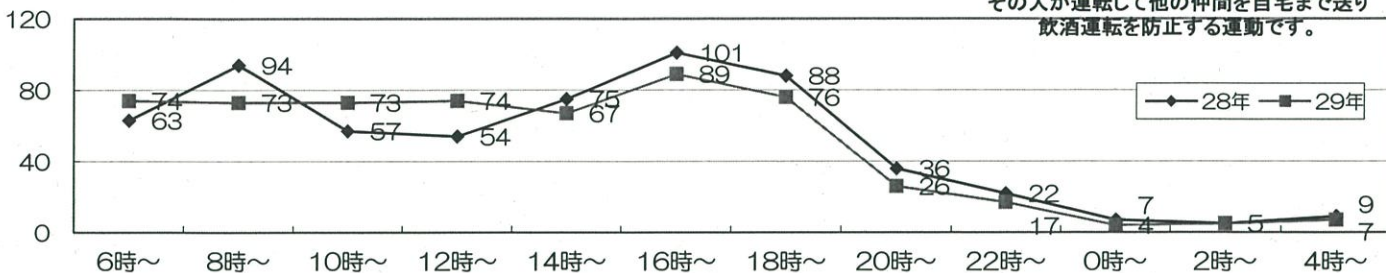

旭警察署・旭防犯協会
旭企業防犯連絡協議会

◎11月末の事故状況前年対比

運転する人に飲ませない!

	件数	死者	重傷者	軽傷者	負傷者
平成29年	585	3	28	640	668
平成28年	611	3	22	656	678
前年比	-26	±0	+6	-16	-10

ハンドルキーパー

「ハンドルキーパー運動」は複数人が自動車で飲食店に行きお酒を飲む場合、仲間同士や飲食店の協力によって飲まない人(ハンドルキーパー)を決め、その人が運転して他の仲間を自宅まで送り飲酒運転を防止する運動です。

平成29年月別事故発生件数	1月	2月	3月	4月	5月	6月	7月	8月	9月	10月	11月	合計
	61	49	55	37	47	66	58	46	58	48	60	585

◎時間別発生件数【2時間単位】

飲酒運転根絶強化月間

…平成29年12月1日(金)から12月31日(日)までの1ヶ月間…

～乗る人に飲ませるあなたも犯罪者～

運転する人はダメ!!

「交通の安全の確保」という重い責任を持つ運転者。それを知りつつ酒を飲んで車を運転することは故意的で悪質な重大犯罪です。社会的制裁は非常に厳しく、時には10年、20年といった長期の懲役刑を言い渡されることさえあります。