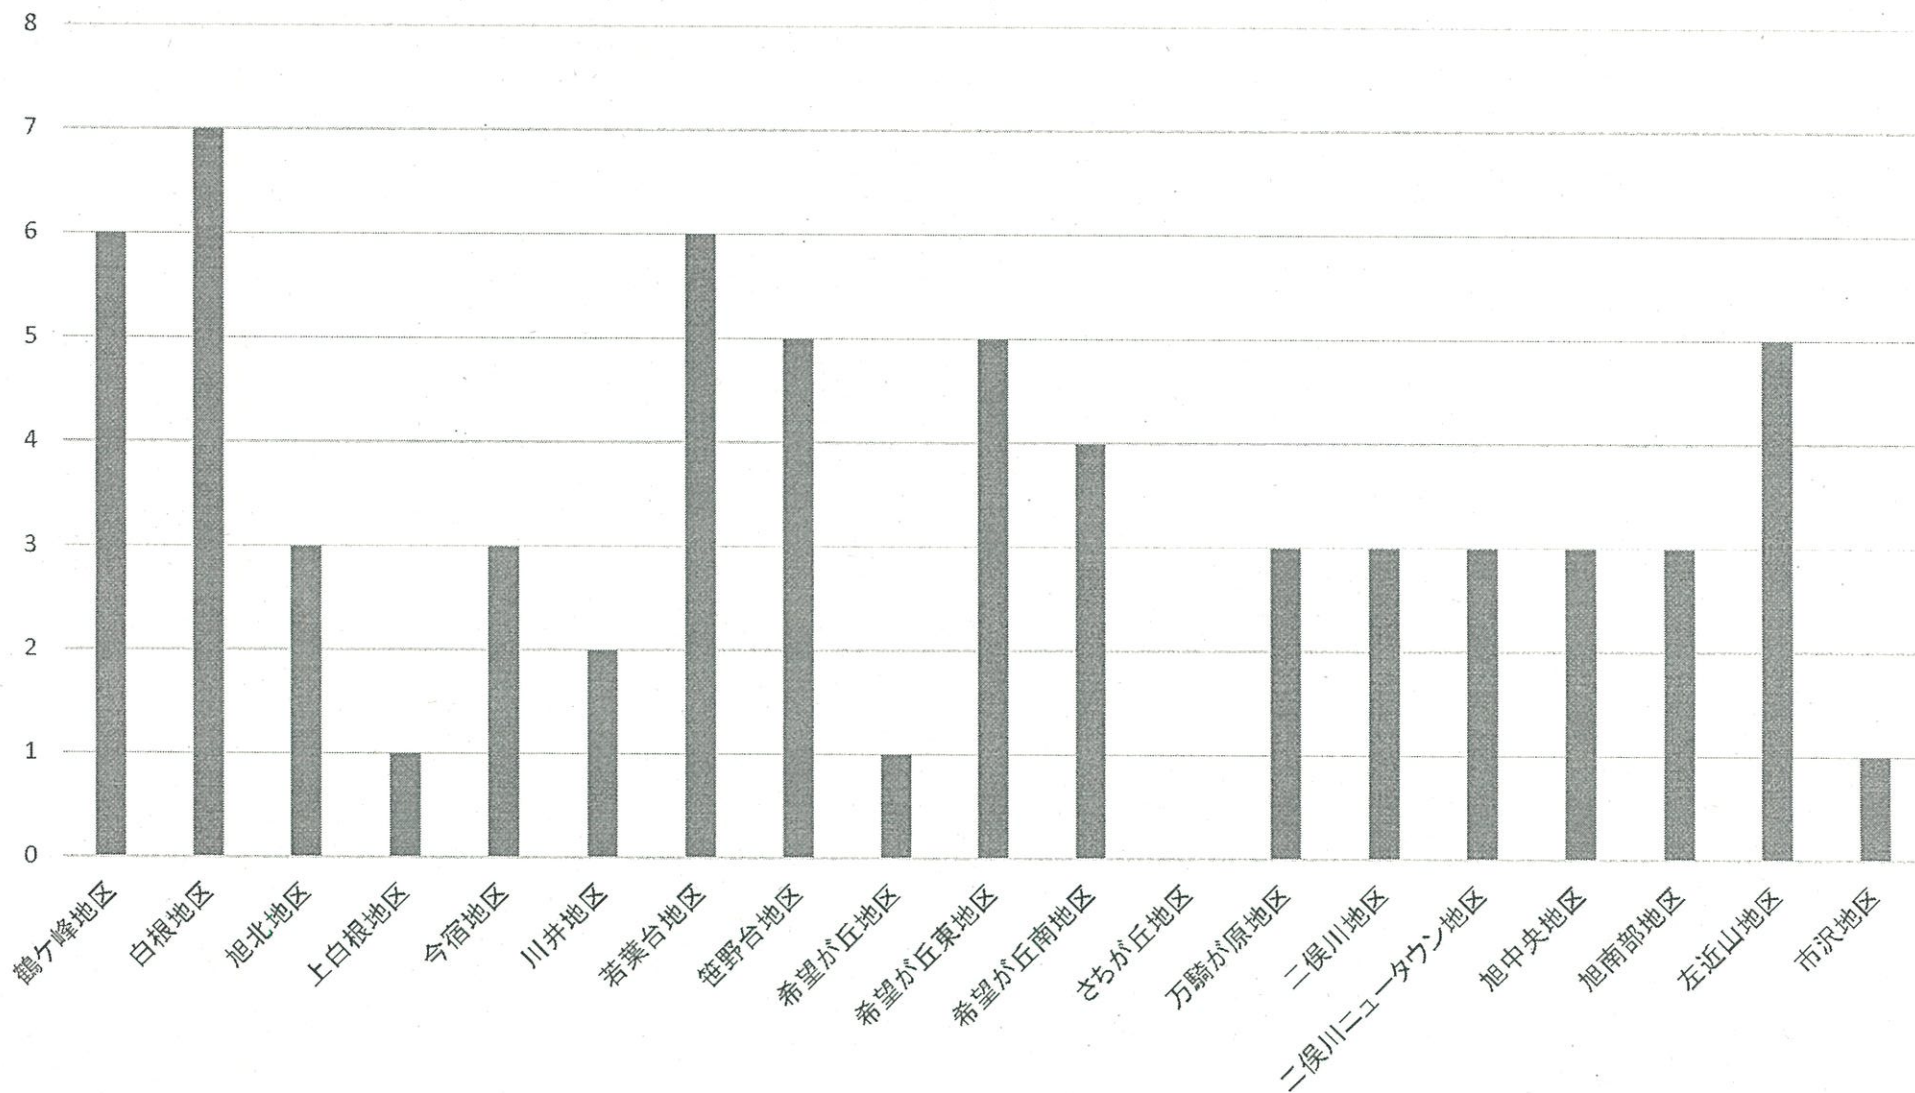

刑法犯の傾向と対策

- 刑法犯総件数は昨年より62件減少しました。
- 車上ねらいが昨年よりも22件減少するも、空き巣が3件増加していることから、住宅街を徘徊する不審者等に注意してください。
- 振り込め詐欺が17件増加していることから、金融機関職員や区役所職員を騙る電話に注意してください。

少年非行の状況

平成29年1月～11月

刑法犯少年検挙人数

	万引き	傷害	オートバイ盗	ひったくり	自転車盗	占有離脱物横領	その他	総人数
平成29年	21	8	6	2	2	2	6	54
平成28年	22	5	5	0	6	5	12	55
増減	-1	+3	+1	+2	-4	-3	-6	-1

不良行為少年補導人数

	深夜はいかい	喫煙	飲酒	その他	総人数
平成29年	581	183	21	91	898
平成28年	508	194	23	94	819
増減	+73	-11	-2	-3	+79

★旭警察署からのお知らせ

～あなたの携帯電話に防犯・防災情報が届きます！～

あさひ安全安心かわら版 登録は簡単！

①携帯電話で右のQRコードを読み取る

②メールの件名に「1」と入力し、送信

③約5分後に来る登録確認メールに未記入で返信→登録完了！

○ 旭警察署ホームページでも情報発信を行っています

みんなであつろう！ 安全・安心の街 旭！

振り込め詐欺発生状況(件数)

神奈川県下発生状況
 件数 1,976件(+877件)
 金額 4,565,753,159円 (+3,675,110,541円)

少年非行状況(11月)

旭 警 察 署

○ 刑法犯少年検挙人数

罪種別 学 職	凶 悪 犯				粗 暴 犯				窃 盗 犯										知 能 犯	風 俗 犯	その他		合 計	
	殺 人	強 盗	放 火	強 姦	暴 行	傷 害	脅 迫	恐 喝	侵 入 盗	非 侵 入 盗							小 計	計			占 脱			
										乗 物 盗			部 品 ね ら	自 販 機	ひ っ た く り	万 引						そ の 他		
										自 動 車	バ イ ク	自 転 車												
小学生																	0	0					0	
中学生						1											2	2	2					3
高校生									1								2	2	3					3
大学生																		0	0					0
その他																		0	0					0
有 職																		0	0					0
無 職						1					1				2	1								5
合 計	0	0	0	0	0	2	0	0	1	0	1	0	0	0	2	5	0	4	5	0	0	0	0	11