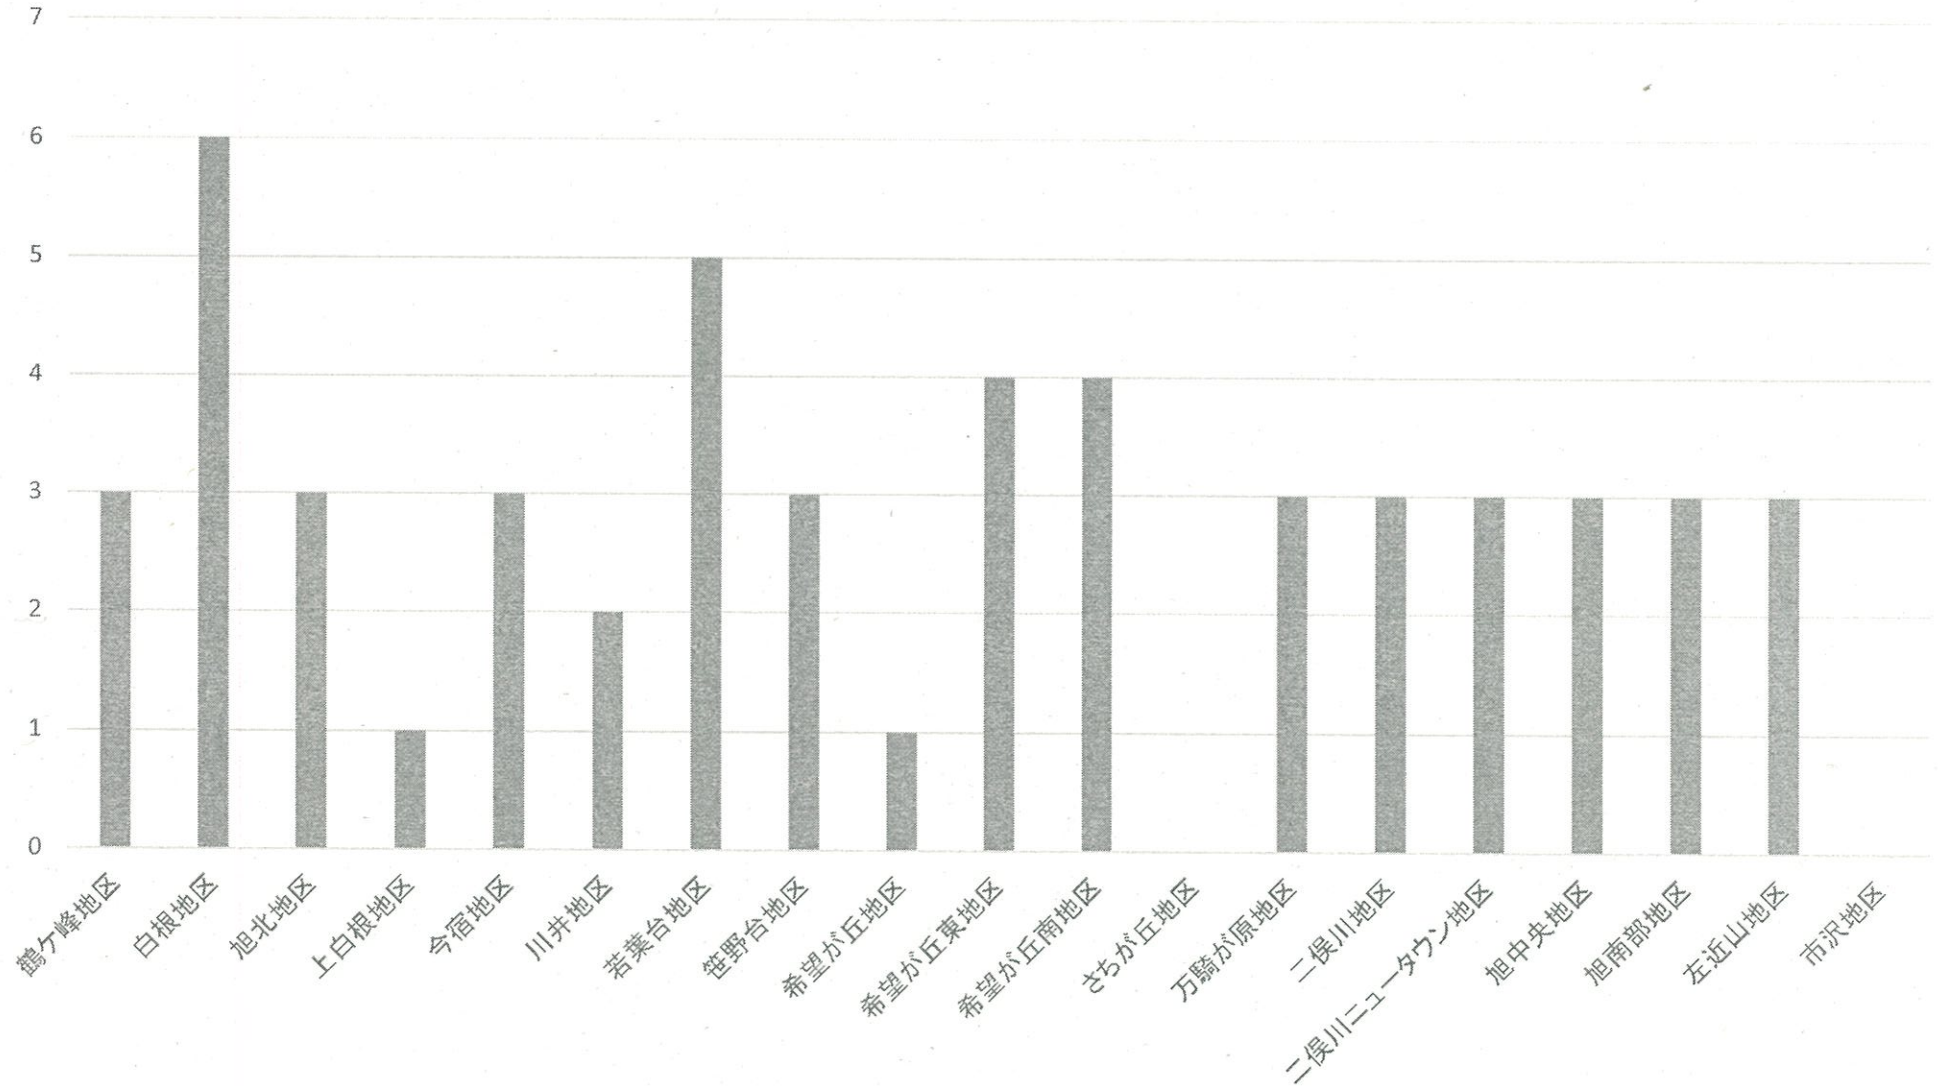

⚡ 刑法犯の発生状況 平成29年1月～10月

	平成29年	平成28年	増減
空き巣	15	13	+2
ひったくり	7	6	+1
車上ねらい	38	62	-24
部品ねらい	61	54	+7
自動車盗	21	24	-3
オートバイ盗	95	110	-15
自転車盗	127	176	-49
強制わいせつ	7	5	+2
振り込め詐欺	53	44	+9
強盗	2	2	+0
その他の刑法犯	573	536	+37
総件数	999	1032	-33

⚡ 刑法犯の傾向と対策

- 刑法犯総件数は昨年より33件減少しました。
- 車上ねらいが昨年よりも24件減少するも、ひったくりが1件増加していることから、住宅街を徘徊する不審者等に注意してください。
- 振り込め詐欺が9件増加していることから、金融機関職員や区役所職員を騙る電話に注意してください。

🚫 少年非行の状況 平成29年1月～10月

刑法犯少年検挙人数

	万引き	傷害	オートバイ盗	ひったくり	自転車盗	占有離脱物横領	その他	総人数
平成29年	16	7	5	0	2	2	12	44
平成28年	38	10	4	0	6	8	21	87
増減	-22	-3	+2	±0	-4	-6	-9	-43

不良行為少年補導人数

	深夜はいかい	喫煙	飲酒	その他	総人数
平成29年	525	149	20	53	747
平成28年	382	157	11	26	576
増減	+143	-8	+9	+27	+171

★ 旭警察署からのお知らせ
～あなたの携帯電話に防犯・防災情報が届きます！～
あさひ安全安心かわら版 登録は簡単！
①携帯電話で右のQRコードを読み取る
②メールの件名に「1」と入力し、送信
③約5分後に来る登録確認メールに未記入で返信→登録完了！
○ 旭警察署ホームページでも情報発信を行っています

みんなでつくろう！ 安全・安心の街 旭！

振り込め詐欺発生状況(件数)

神奈川県下発生状況
件数 1,747件(+780件)
金額 3,338,448,002円 (+81,294,851円)