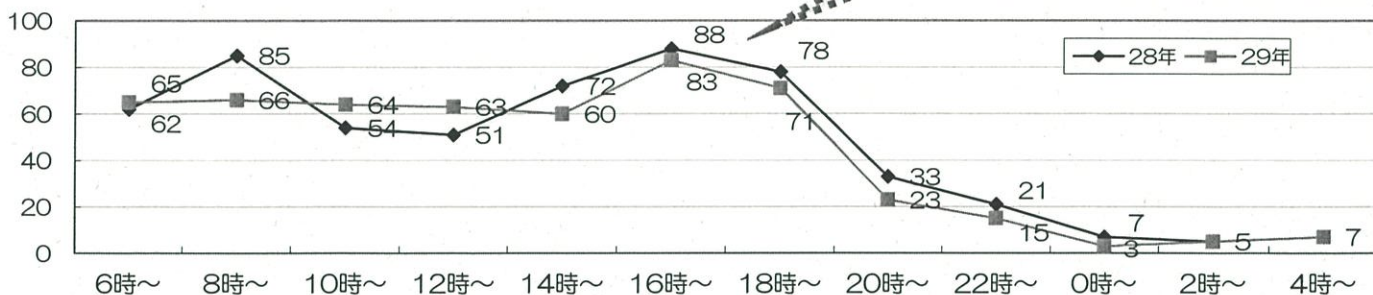

## ◎10月末の事故状況前年対比

	件数	死者	重傷者	軽傷者	負傷者
平成29年	525	3	26	568	594
平成28年	563	3	20	599	619
前年比	-38	0	6	-31	-25

平成29年月別 事故発生件数	1月	2月	3月	4月	5月	6月	7月	8月	9月	10月	合計
	61	49	55	37	47	66	58	46	58	48	525

## ◎時間別発生件数【2時間単位】

ドライバーのみなさん  
ヘッドライトは日没30分前からの  
「早め点灯」を心がけましょう！！

県内では6月以降、交通事故発生件数、死者数、負傷者数が増加傾向にあるうえ、高齢者の関係する交通事故は、全事故の3割近くを占めている状況です。