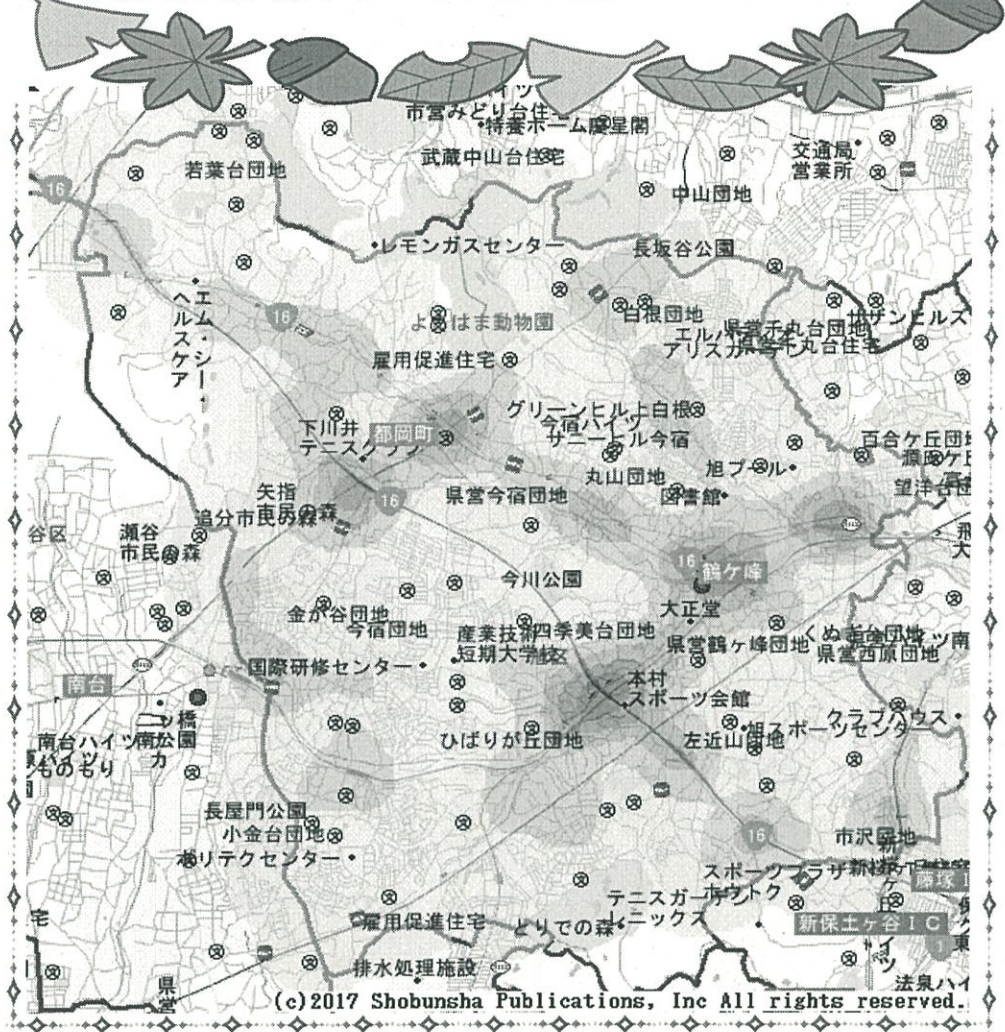

# 旭警察署管内 町内会別 平成29年10月末現在

(c) 2017 Shobunsha Publications, Inc All rights reserved.

町内会	件数	前年比	二輪車	自転車	子供	高齢者
大池	0	-1	0	0	0	0
鶴ヶ峰	68	-24	33	12	2	23
白根	41	+2	19	8	4	17
旭北	28	-4	16	4	3	9
上白根	16	-3	6	4	1	7
今宿	31	+1	10	12	4	3
川井	108	+14	39	10	2	34
若葉台	7	+2	0	1	0	5
笹野台	16	+5	5	4	2	5
希望が丘	10	-6	4	3	1	6
希望が丘東	26	+2	8	5	1	8
希望が丘南	14	-2	6	2	0	3
さちが丘	16	-3	5	3	2	6
万騎が原	12	-5	9	0	1	3
二俣川	55	-3	20	9	6	19
二俣川ニュータウン	4	-1	1	0	1	1
旭中央	11	-3	5	1	2	6
旭南部	30	-1	15	3	4	12
左近山	6	-5	2	0	0	1
市沢	26	-3	10	0	0	5
総計	525	-38	213	81	36	173