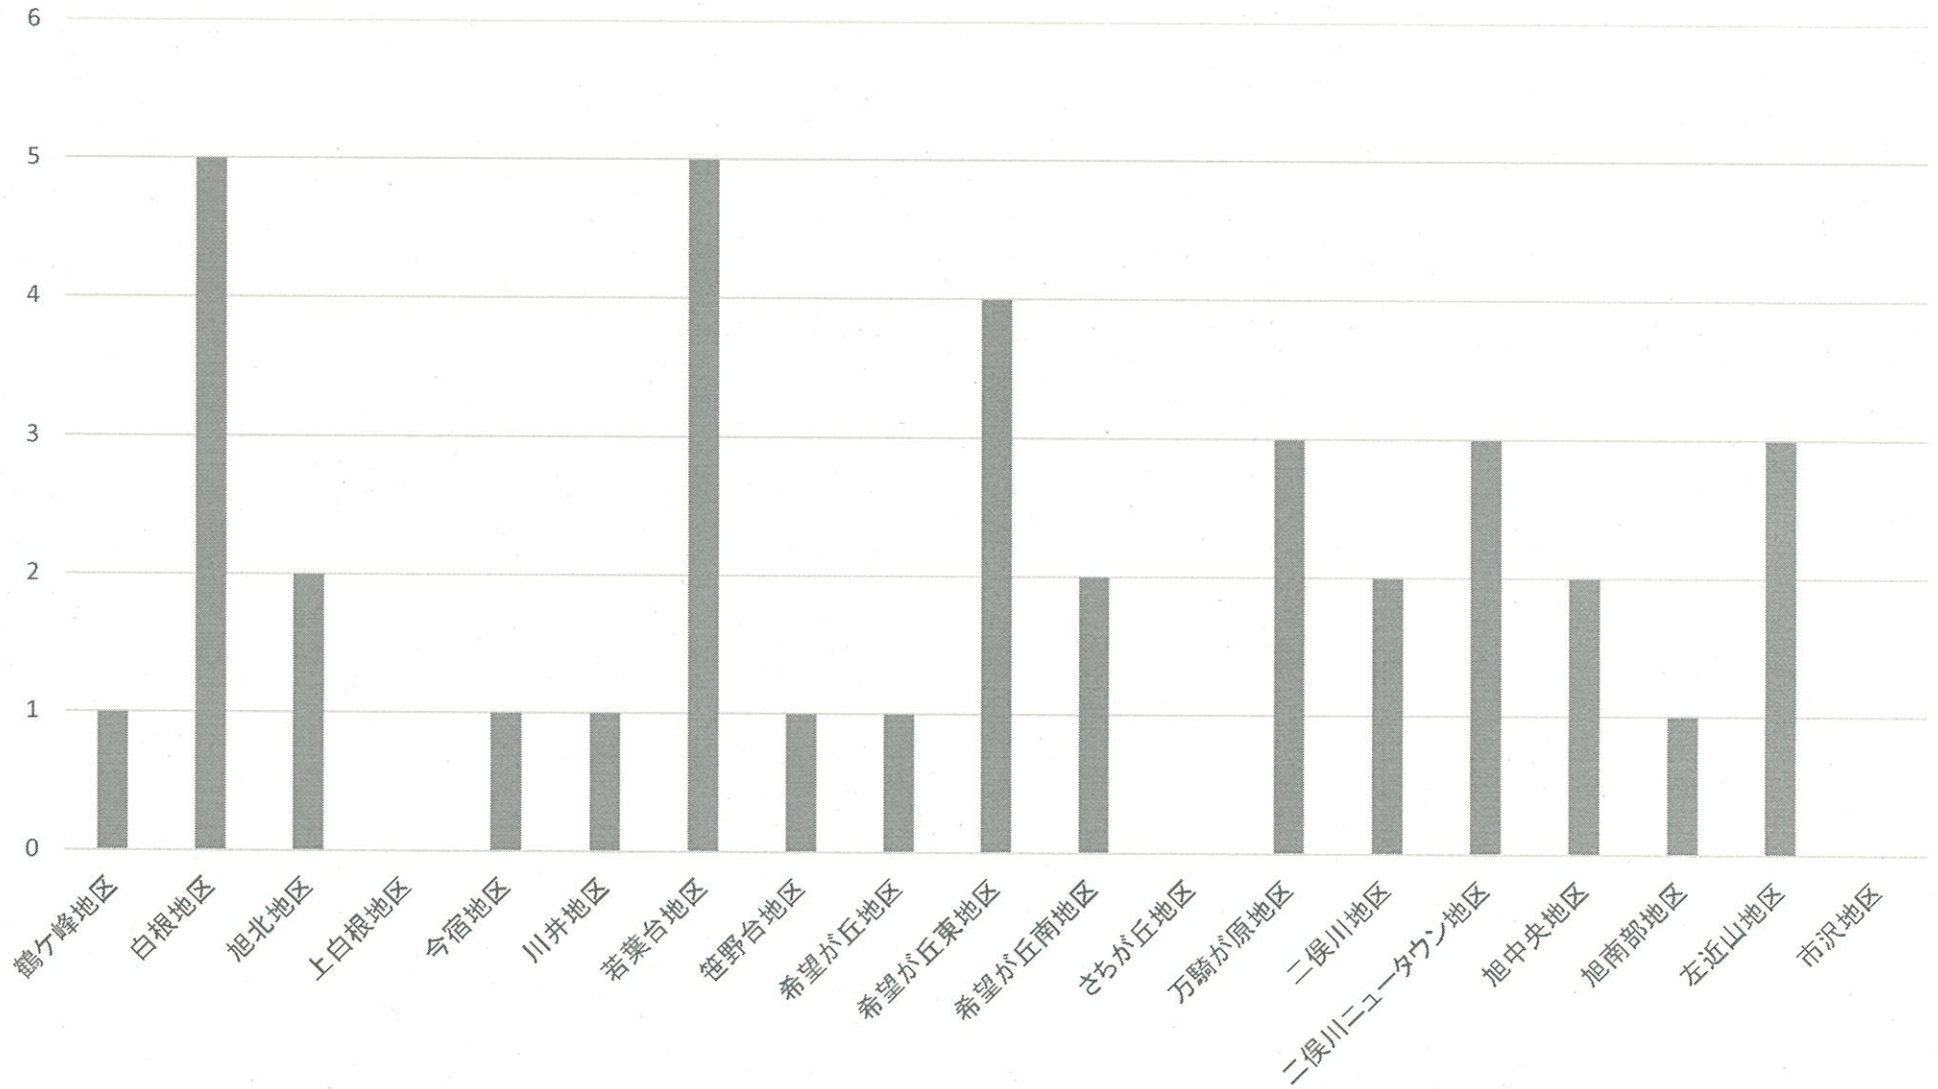

刑法犯の傾向と対策

- 刑法犯総件数は昨年より4件減少しました。
- 車上ねらいが昨年よりも24件減少するも、空き巣が2件増加していることから、住宅街を徘徊する不審者等に注意してください。
- オートバイ盗が1件減少していることから、乗り物をとめる際にはダブルロックするようにしてください。

🚫 少年非行の状況

平成29年1月～9月

刑法犯少年検挙人数

	万引き	傷害	オートバイ盗	ひったくり	自転車盗	占有離脱物横領	その他	総人数
平成29年	15	7	5	0	4	2	12	45
平成28年	34	10	2	0	6	3	14	69
増減	-19	-3	+2	±0	-2	-1	-2	-24

不良行為少年補導人数

	深夜はいかい	喫煙	飲酒	その他	総人数
平成29年	491	134	20	102	747
平成28年	334	136	9	26	505
増減	+157	-2	+11	+76	+242

★ 旭警察署からのお知らせ

～あなたの携帯電話に防犯・防災情報が届きます！～

あさひ安全安心かわら版 登録は簡単！

- ①携帯電話で右のQRコードを読み取る
 - ②メールの件名に「1」と入力し、送信
 - ③約5分後に来る登録確認メールに未記入で返信→登録完了！
- 旭警察署ホームページでも情報発信を行っています

みんなでつくろう！ 安全・安心の街 旭！

振り込め詐欺発生状況(件数)

神奈川県下発生状況
件数 1,517件(+672件)
金額 2,893,432,764円 (-4,446,298円)

少年非行状況(9月)

旭 警 察 署

○ 刑法犯少年検挙人数

罪種別 学職	凶悪犯				粗暴犯				窃盗犯										知能犯	風俗犯	その他		合計			
	殺人	強盗	放火	強姦	暴行	傷害	脅迫	恐喝	侵入盗	非侵入盗						小計	計	計			計	計		計		
										乗物盗			部品ねい	自販機	ひったくり										万引	その他
										自動車	バイク	自転車														
小学生																	0	0					0			
中学生																1		1	1					1		
高校生																	0	0					0			
大学生																1		1	1					1		
その他												1						1	1					1		
有職																	0	0					0			
無職																1			1					1		
合計	0	0	0	0	0	0	0	0	0	0	0	0	1	0	0	3	0	3	3	1	0	0	0	4		