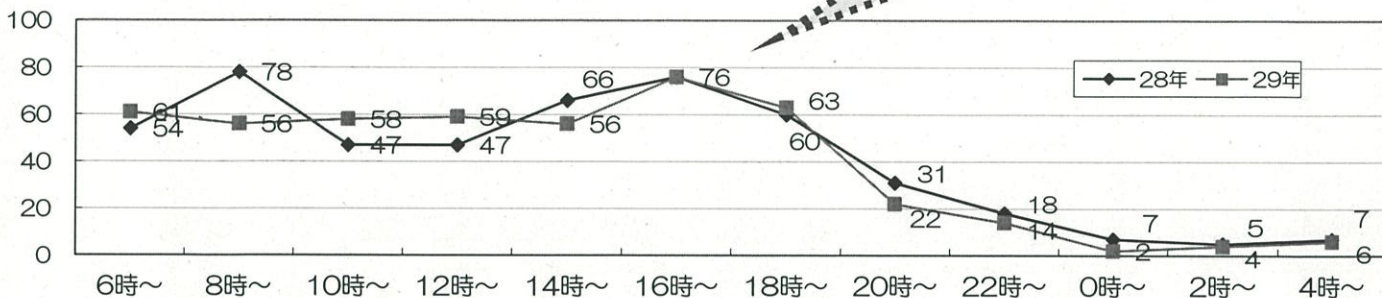

◎時間別発生件数【2時間単位】

違法駐車追放強化期間

平成29年10月1日(日)から31日(火)までの1ヶ月間

キャッチコピー

「通学路 あなたの駐車で 危険な道路」

重点

1. 悪質性、危険性、迷惑性の高い違法駐車車両に対する指導取締りの推進
2. 地域の駐車実態を踏まえた駐車環境の構築

違法駐車は…

交通渋滞や交通事故の原因となるばかりか、事件・事故や災害発生時における消防自動車・パトカー等、緊急車両の通行を妨げます。

自転車は駐輪場に！

.....

お願い…

お車を利用してお出かけの際は「ちょっとだけだから」といって、安易な路上駐車はやめましょう！