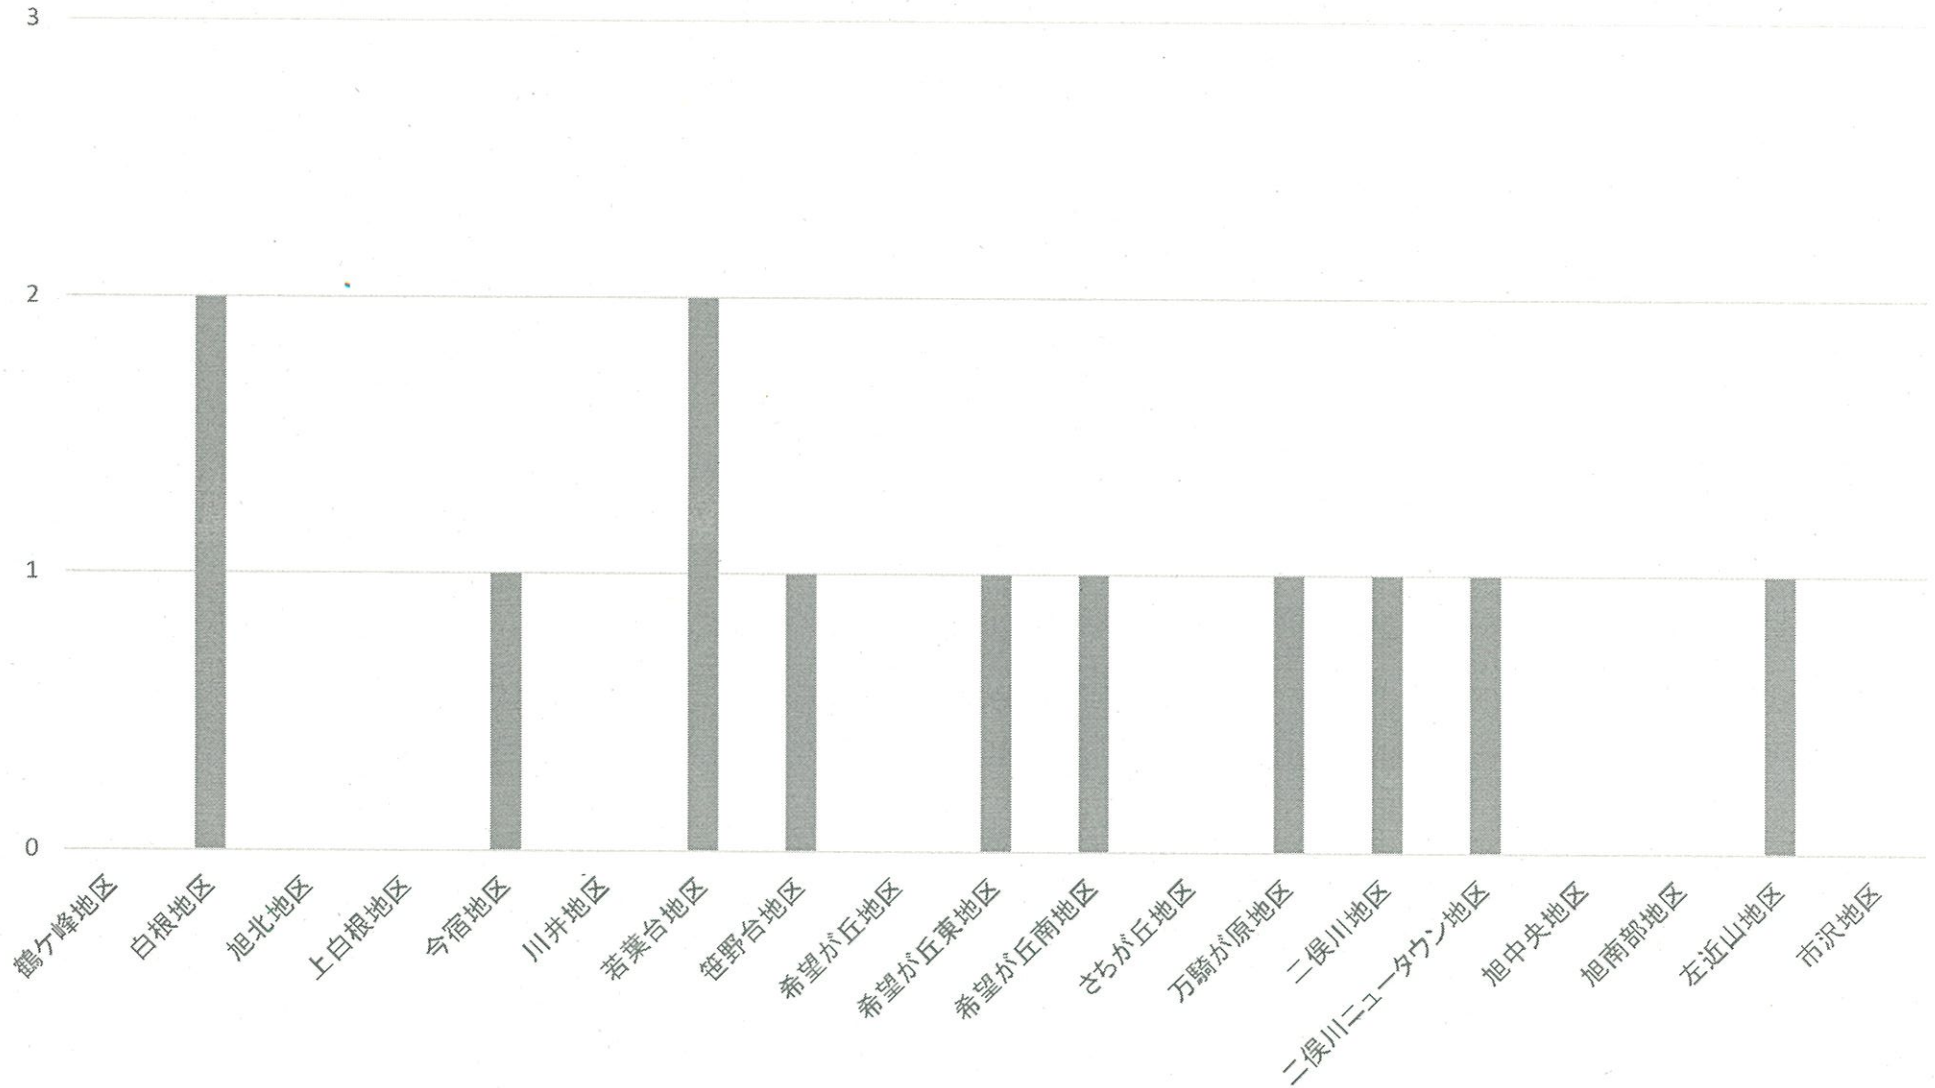

⚡ 刑法犯の発生状況

平成29年1月～5月

	平成29年	平成28年	増減
空き巣	11	8	+3
ひったくり	0	2	-2
車上ねらい	20	36	-16
部品ねらい	27	19	+8
自動車盗	15	14	+1
オートバイ盗	56	50	+6
自転車盗	52	59	-7
強制わいせつ	2	0	+2
振り込め詐欺	12	18	-6
強盗	0	1	-1
その他の刑法犯	307	267	+40
総件数	502	474	+28

刑法犯の傾向と対策

- 刑法犯総件数は昨年より28件増加しました。
- 車上ねらいが昨年よりも16件減少するも、空き巣が3件増加していることから、住宅街を徘徊する不審者等に注意してください。
- オートバイ盗が6件増加していることから、乗り物をとめる際にはダブルロックするようにしてください。

🚫 少年非行の状況

平成29年1月～5月

刑法犯少年検挙人数

	万引き	傷害	オートバイ盗	ひったくり	自転車盗	占有離脱物横領	その他	総人数
平成29年	16	12	8	0	6	2	12	56
平成28年	3	0	1	0	3	1	3	11
増減	+13	+12	+7	±0	+3	+1	+9	+45

不良行為少年補導人数

	深夜はいかい	喫煙	飲酒	その他	総人数
平成29年	142	28	0	30	200
平成28年	134	52	15	4	205
増減	+8	-24	-15	+26	-5

★ 旭警察署からのお知らせ

～あなたの携帯電話に防犯・防災情報が届きます！～

あさひ安全安心かわら版 登録は簡単！

- ①携帯電話で右のQRコードを読み取る
  - ②メールの件名に「1」と入力し、送信
  - ③約5分後に来る登録確認メールに未記入で返信→登録完了！
2. 旭警察署ホームページでも情報発信を行っています

みんなであつくり！ 安全・安心の街 旭！

振り込め詐欺発生状況(件数)

神奈川県下発生状況

件数 755件(+297件)

金額 1,717,375,562円(+163,287,629円)