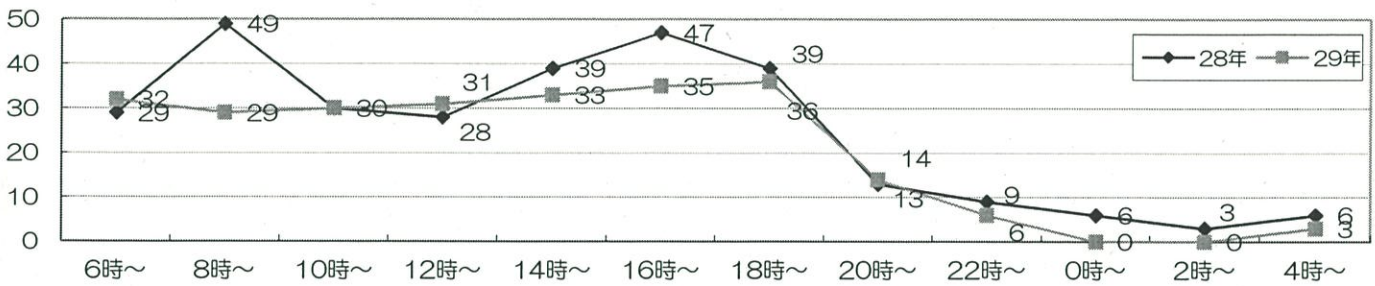

### ◎5月末の事故状況前年対比

	件数	死者	重傷者	軽傷者	負傷者
平成29年	249	3	15	265	280
平成28年	298	2	10	321	331
前年比	-49	+1	+5	-56	-51

平成29年月別 事故発生件数	1月	2月	3月	4月	5月	合計
	61	49	55	37	47	249

### ◎時間別発生件数(2時間単位)

自転車事故の発生件数は、5月末現在40件