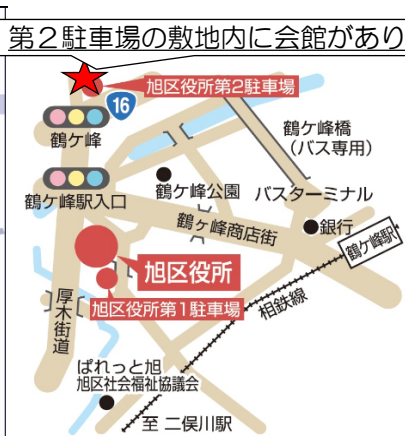

①さちが丘地区連合自治会館

②笹野台会館

③都岡地区センター

④鶴ヶ峰本町町内会館

⑤万騎が原ふれあい連合会館

⑥親子サロンメダカ

⑦生活クラブ旭センター

⑧二俣川地域ケアプラザ

⑨左近山地域ケアプラザ

⑩若葉台地域ケアプラザ

⑪三菱白根第2町内会館

⑫南希望が丘地域ケアプラザ

⑬春ノ木会館

⑭中尾町内会館