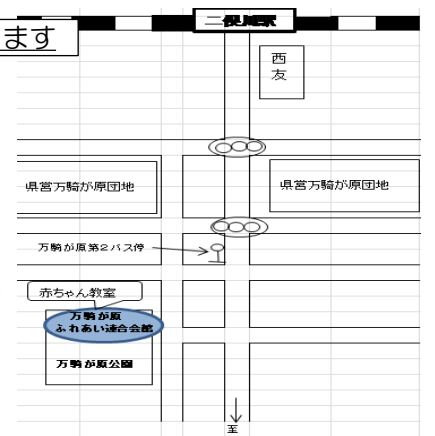

①さちが丘地区連合自治会館

②笹野台会館

③都岡地区センター

④鶴ヶ峰本町町内会館

⑤万騎が原ふれあい連合会館

⑥親子サロンメダカ

⑦生活クラブ旭センター

⑧二俣川地域ケアプラザ