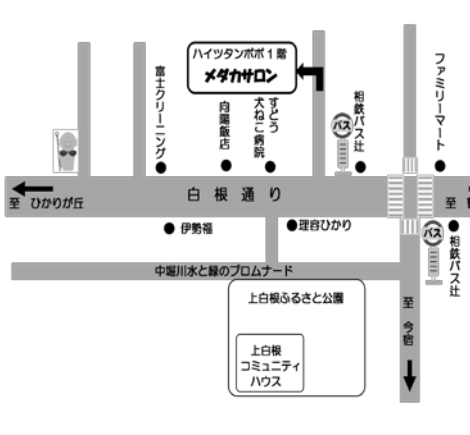

①さちが丘地区連合自治会館

②笹野台会館

③都岡地区センター

④鶴ヶ峰本町町内会館

⑤万騎が原ふれあい連合会館

⑥親子サロンメダカ

⑦生活クラブ旭センター

⑧二俣川地域ケアプラザ

⑨左近山地域ケアプラザ

⑩若葉台地域ケアプラザ

⑪三菱白根第2町内会館

⑫南希望が丘地域ケアプラザ

⑬春ノ木会館

⑭中尾町内会館