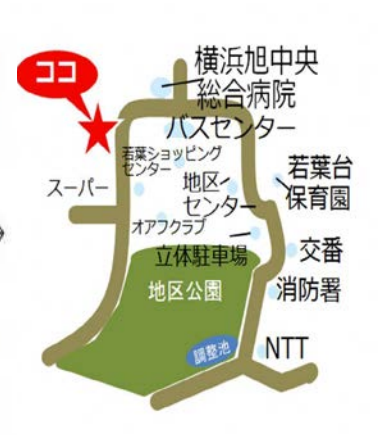

①さちが丘地区連合自治会館

②笹野台会館

③都岡地区センター

④鶴ヶ峰本町町内会館

⑤万騎が原ふれあい連合会館

⑥親子サロンメダカ

⑦生活クラブ旭センター

⑧二俣川地域ケアプラザ

⑨左近山地域ケアプラザ

⑩若葉台地域ケアプラザ

⑪三菱白根第2町内会館

⑫南希望が丘地域ケアプラザ

⑬春ノ木会館

⑭中尾町内会館