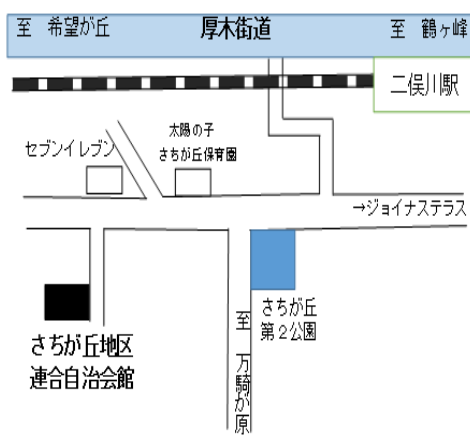

①さちが丘地区連合自治会館

②笹野台会館

③都岡地区センター

④鶴ヶ峰本町町内会館

⑤万騎が原ふれあい連合会館

⑥親子サロンメダカ

⑦生活クラブ旭センター

⑧二俣川地域ケアプラザ

⑨左近山地域ケアプラザ

⑩若葉台地域ケアプラザ

⑪三菱白根第2町内会館

⑫南希望が丘地域ケアプラザ

⑬春ノ木会館

⑭中尾町内会館