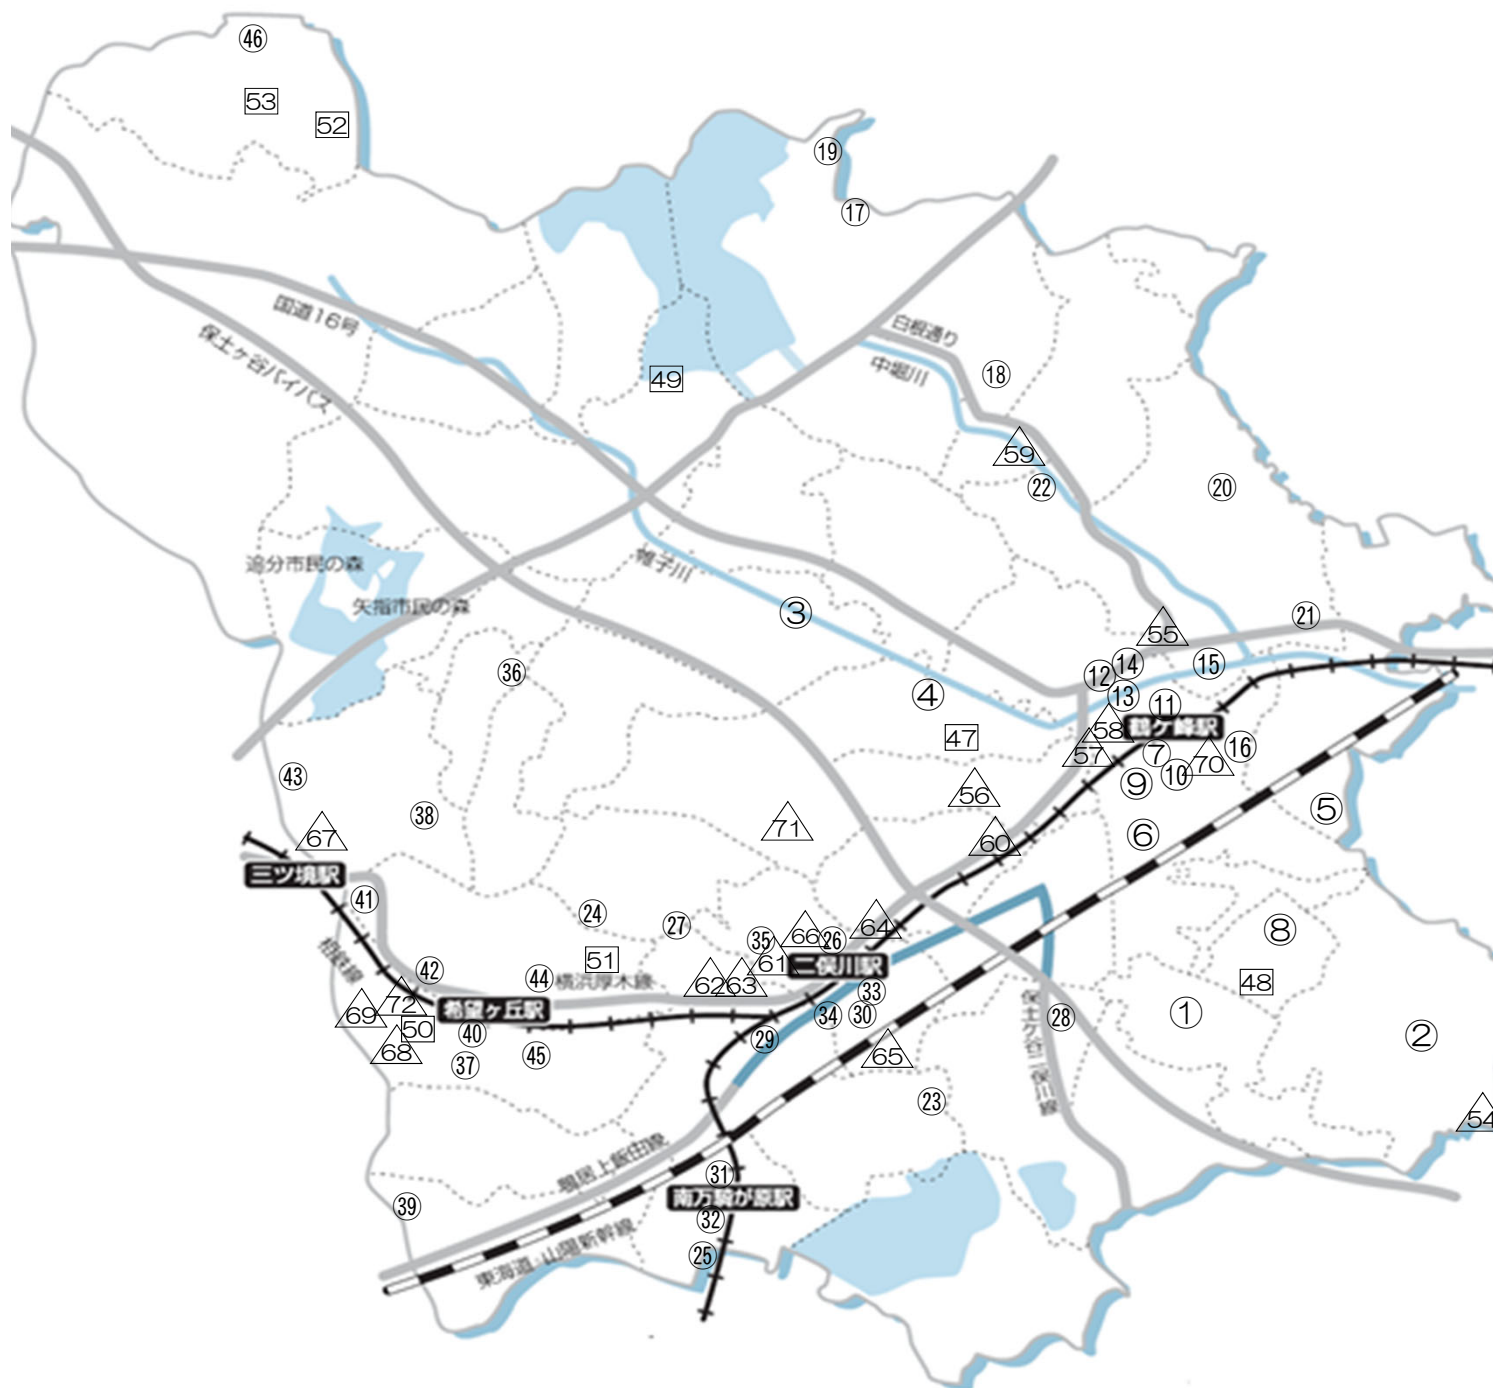

旭区保育所等マップ

○ 認可保育所 □ 認定こども園

△家庭的保育・小規模保育・事業所内保育事業

① 横浜市左近山保育園(市立)	③⑦ 中希望が丘保育園
② マヤ保育園	③⑧ キッズビレッジつくし保育園
③ 横浜市今宿保育園(市立)	③⑨ 善部保育園
④ ちとせ保育園	④⑩ 横浜あさひ中央保育園
⑤ 西川島保育園	④⑪ 夢のつぼみ保育園
⑥ 鶴ヶ峰保育園	④⑫ つぼみ保育園
⑦ あっふる保育園鶴ヶ峰	④⑬ 三ツ境たんぽぽ保育園
⑧ 上の原保育園	④⑭ コナミスポーツ保育園 希望が丘
⑨ ポプラ保育園	④⑮ 希望ヶ丘プラス保育園
⑩ ポプラ第二保育園	④⑯ わかばの森保育園
⑪ オハナ鶴ヶ峰保育園	④⑰ 認定こども園二俣川幼稚園
⑫ あゆみ保育園	④⑱ 認定こども園上の原幼稚園
⑬ あゆみキッズ保育園	④⑲ 川井宿幼保連携型認定こども園
⑭ あゆみ保育園第2	④⑳ 認定こども園 やつぱしキッズハツ橋幼稚園
⑮ 太陽の子 鶴ヶ峰保育園	④㉑ 認定こども園 希望ヶ丘幼稚園希望ヶ丘保育園
⑯ キッズガーデン横浜鶴ヶ峰	④㉒ 認定こども園オーセルわかば幼稚園
⑰ 横浜市ひかりが丘保育園(市立)	④㉓ 認定こども園若葉台こども園
⑱ 土と愛子供の家保育所	④㉔ 保育室ひかり
⑲ 土と愛子供の家保育所第2	④㉕ あさひすまいる保育園
⑲ 星の子白根保育園	④㉖ SAFARI KID保育園
⑲ 太陽の子 白根保育園	④㉗ ぱぷりか保育園鶴ヶ峰
⑲ グローバルキッズ白根保育園	④㉘ SEASON KID 保育園
⑲ まきが原愛児園	④㉙ ちゃいれっく上白根保育室
⑲ 中尾保育園	④㉚ おれんじハウス二俣川保育園
⑲ 横浜市柏保育園(市立)	④㉛ 旭ローズ保育園
⑲ 明德二俣川保育園	④㉜ すずらん二俣川保育園
⑲ 旭はるかぜ保育園	④㉝ マミー保育園二俣川
⑲ 横浜小谷かなりや保育園	④㉞ 保育園スマイルキッズ二俣川駅前
⑲ 太陽の子 さちが丘保育園	④㉟ 横濱あんじゅ小規模保育園
⑲ 横濱あんじゅ保育園	④㊱ サクラフェリーチェ保育園 二俣川
⑲ のぞみ保育園	④㊲ とこちゃん☆みつ保育園
⑲ グローバルキッズ南万騎が原園	④㊳ ハニービー保育園
⑲ 太陽の子 二俣川駅前保育園	④㊴ スマイルビー保育園
⑲ 保育園夢未来二俣川園	④㊵ 前島保育園
⑲ 旭あじさい保育園	④㊶ ひより保育室
⑲ ひまわり愛児園	④㊷ タドラキッズ