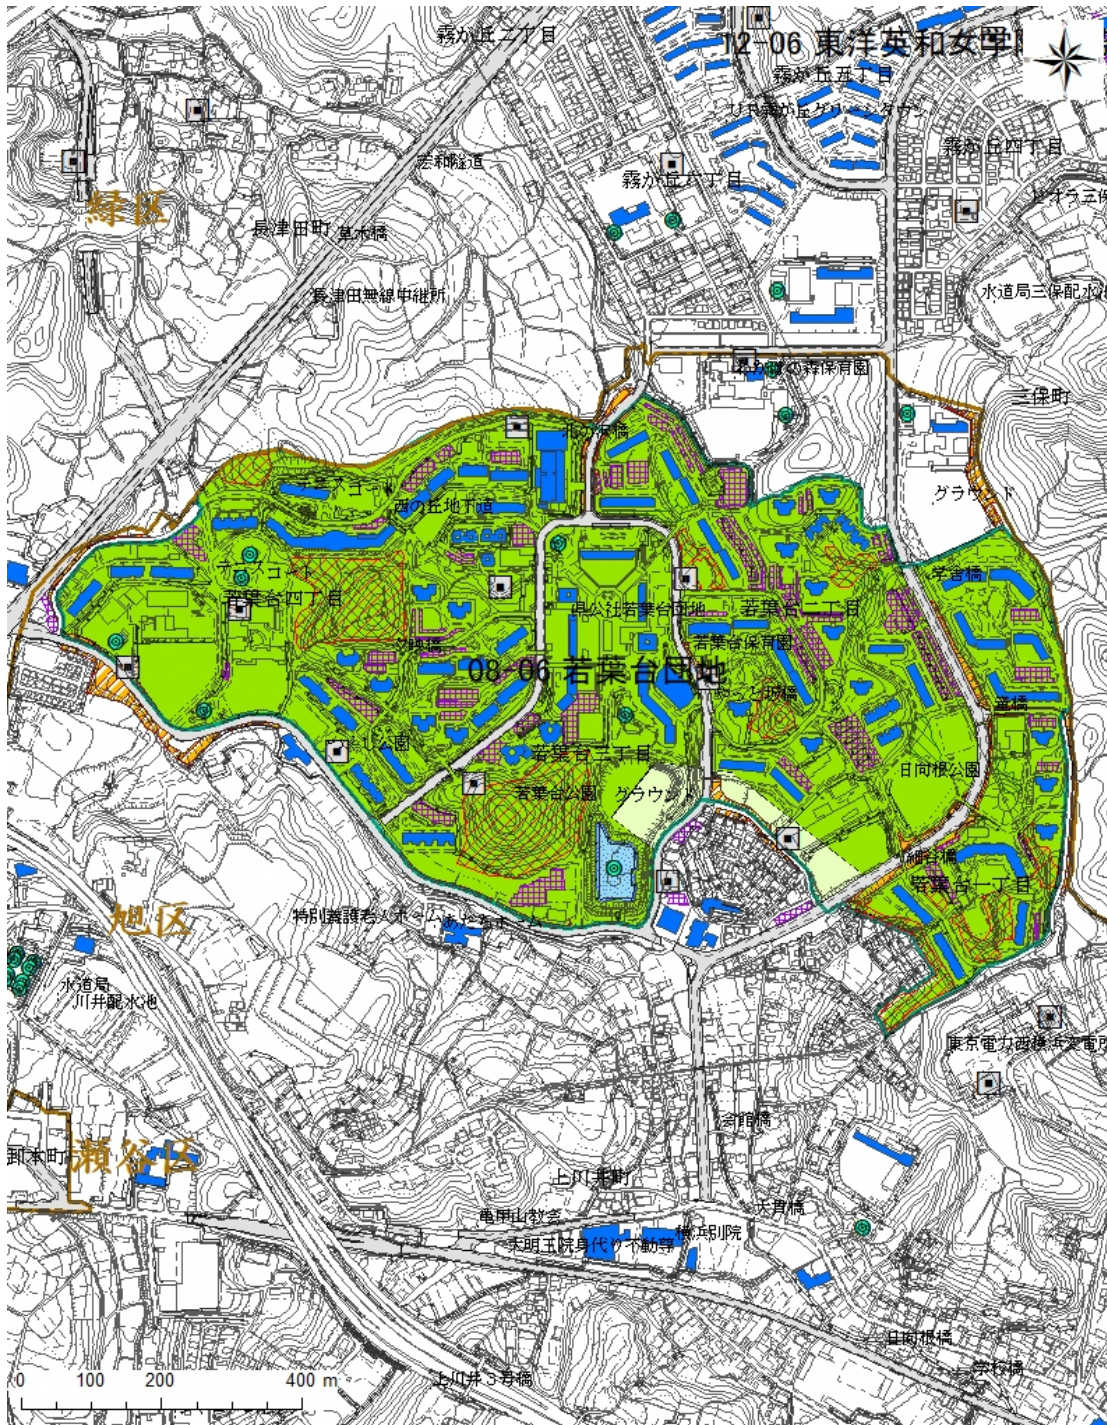

# 08-06 若葉台団地

(旭区若葉台一～四丁目)

## 1. 諸元

広域避難場所面積(m <sup>2</sup> )	使用可能面積(m <sup>2</sup> )	収容定員(人)	避難計画人口(人)	一人当たりの使用可能面積(m <sup>2</sup> /人)	収容率(%)
745,487	509,234	509,234	16,561	30.75	3.3
最遠点の位置				距離(km)	所要時間
旭区上川井町1304				1.6	40分
主要用途			主な施設所有、管理者		
集合住宅、学校			神奈川県住宅供給公社、学校法人国際学園		

## 2. 計算結果

### 3. 地区割り当て

最遠点: 広域避難場所の外縁部から直線距離で最も離れている地区割り当ての端点