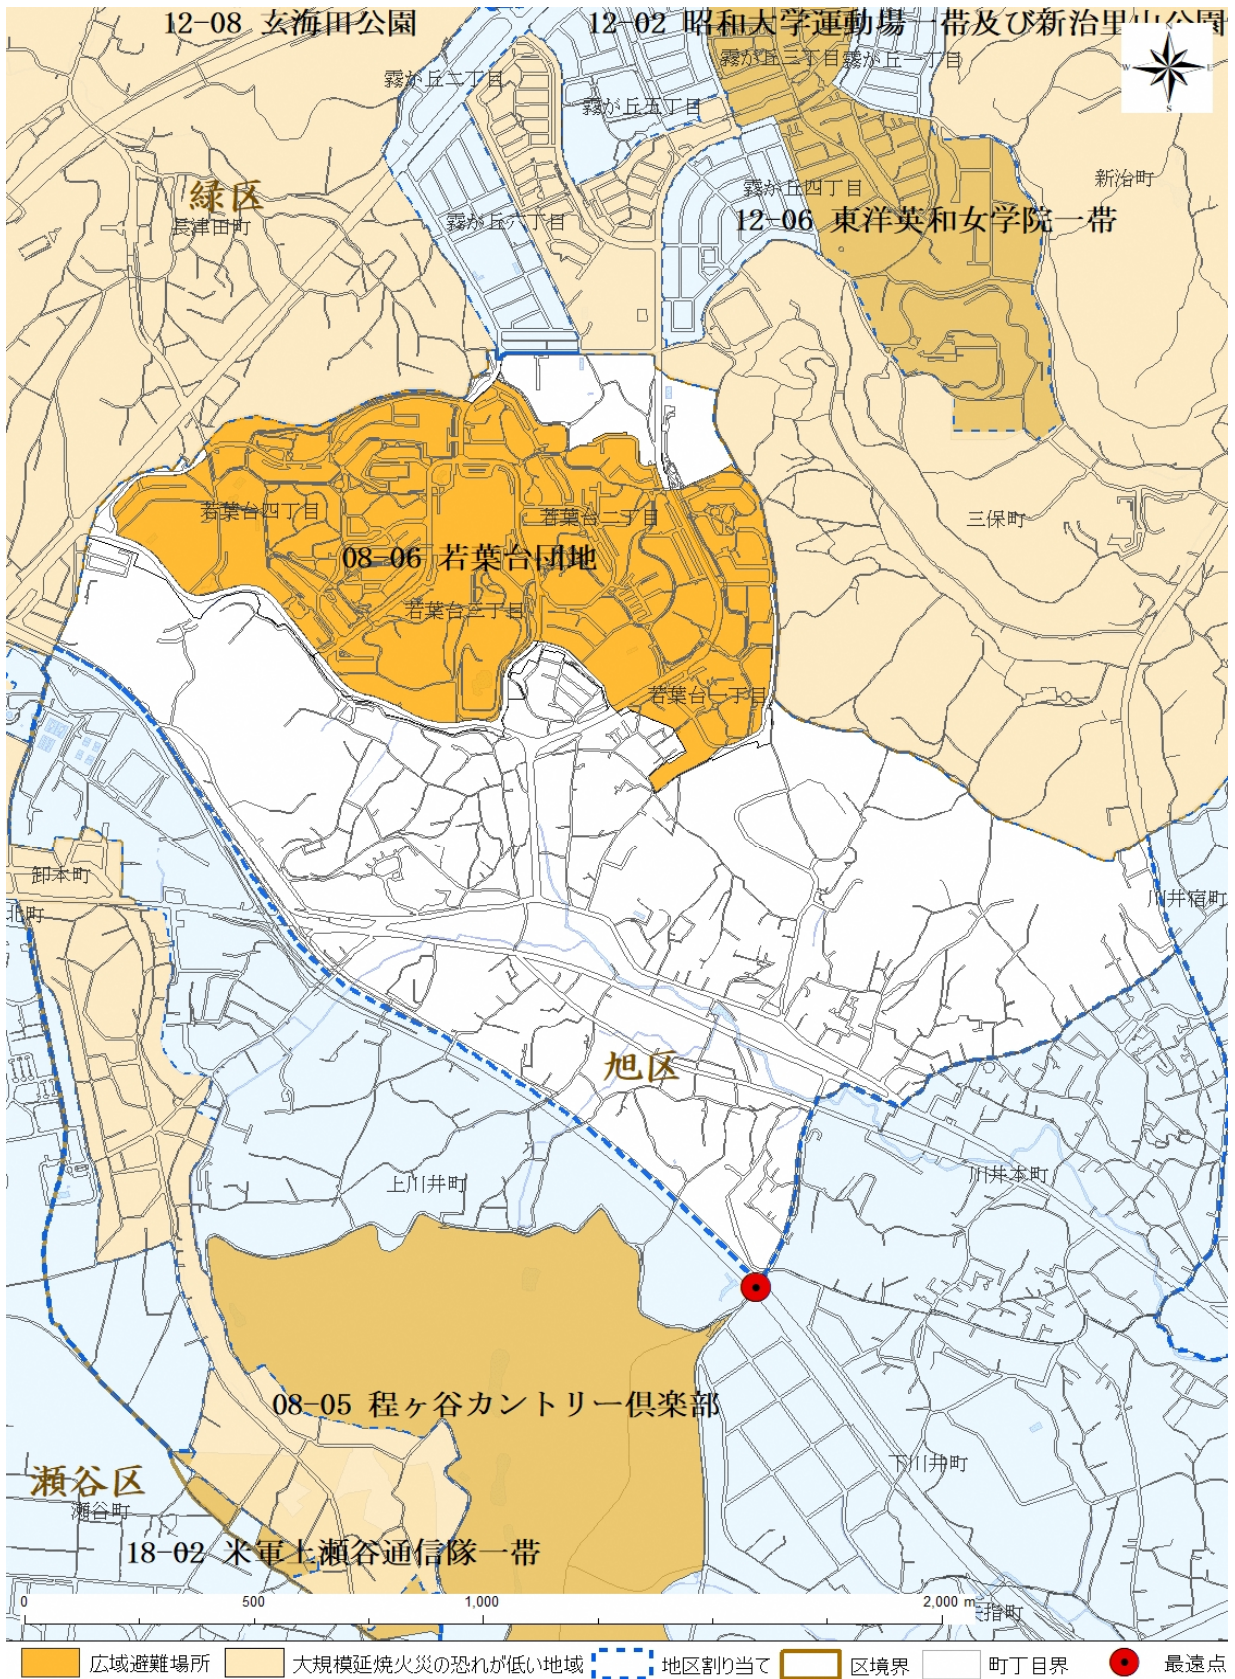

# 08-06 若葉台団地

(旭区若葉台一～四丁目)

## 1. 諸元

広域避難場所面積(m <sup>2</sup> )	使用可能面積(m <sup>2</sup> )	収容定員(人)	避難計画人口(人)	一人当たりの使用可能面積(m <sup>2</sup> /人)	収容率(%)
745,487	509,234	509,234	16,561	30.75	3.3
最遠点の位置				距離(km)	所要時間
旭区上川井町1304				1.6	40分
主要用途			主な施設所有、管理者		
集合住宅、学校			神奈川県住宅供給公社、学校法人国際学園		

### 3. 地区割り当て

最遠点: 広域避難場所の外縁部から直線距離で最も離れている地区割り当ての端点