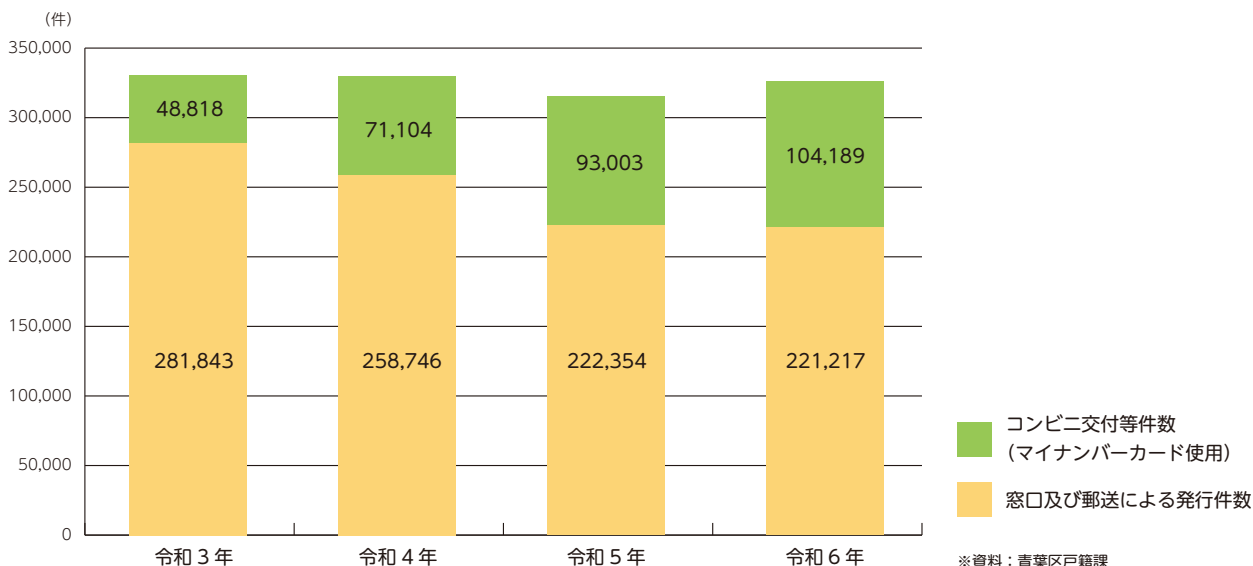

●住民異動届出状況等

	令和4年度	令和5年度	令和6年度	
住民異動届出件数	29,737	28,754	29,521	
内訳	転入	10,915	10,379	10,922
	転出	11,121	10,892	11,016
	転居	3,447	3,295	3,239
	その他	4,254	4,188	4,344
印鑑登録者数	181,801	181,899	182,168	
外国人人口	4,978	5,513	6,072	

●本籍

	令和4年度	令和5年度	令和6年度
本籍数	84,815	85,743	86,511
本籍人口	221,434	222,743	223,575

※資料:青葉区戸籍課

※資料:青葉区戸籍課

●国籍別外国人人口 (令和7年3月末日時点)

●証明発行件数等

※資料:青葉区戸籍課