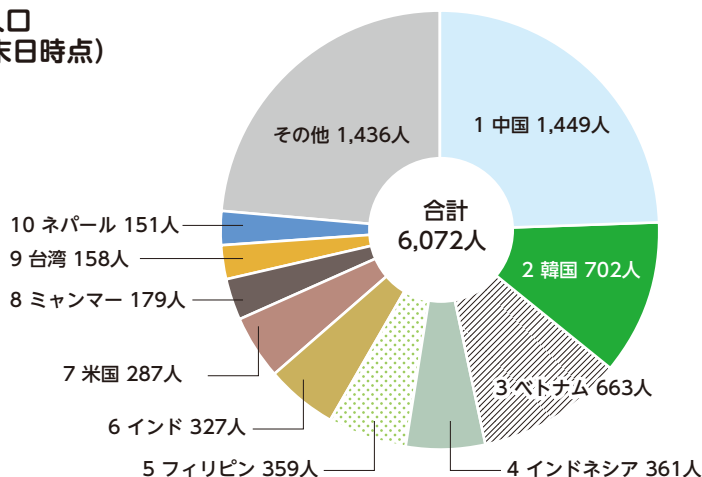

10 戸籍・住民登録

証明発行件数はコンビニ交付等の割合が増加しています。住民登録世帯数は増加する一方で、住民登録人口は徐々に減少しています。本籍数及び本籍人口は増加しています。外国人人口を国籍別にみると、中国籍の人が最も多く、約24%を占めています。

●住民登録

	令和4年度	令和5年度	令和6年度
住民登録世帯数	139,704	140,265	141,330
住民登録人口	309,327	307,659	306,649

●住民異動届出状況等

	令和4年度	令和5年度	令和6年度	
住民異動届出件数	29,737	28,754	29,521	
内訳	転入	10,915	10,379	10,922
	転出	11,121	10,892	11,016
	転居	3,447	3,295	3,239
	その他	4,254	4,188	4,344
印鑑登録者数	181,801	181,899	182,168	
外国人人口	4,978	5,513	6,072	

●本籍

	令和4年度	令和5年度	令和6年度
本籍数	84,815	85,743	86,511
本籍人口	221,434	222,743	223,575

※資料:青葉区戸籍課

※資料:青葉区戸籍課

●国籍別外国人人口 (令和7年3月末日時点)

●証明発行件数等

※資料:青葉区戸籍課