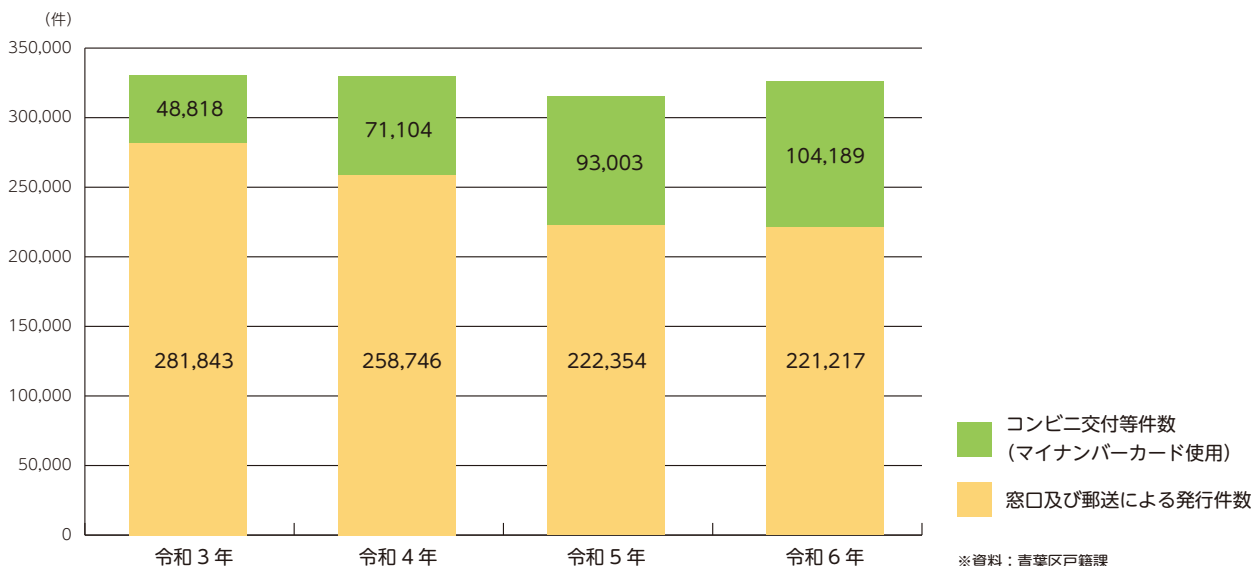

●住民異動届出状況等

	令和4年度	令和5年度	令和6年度	
住民異動届出件数	29,737	28,754	29,521	
内訳	転入	10,915	10,379	10,922
	転出	11,121	10,892	11,016
	転居	3,447	3,295	3,239
	その他	4,254	4,188	4,344
印鑑登録者数	181,801	181,899	182,168	
外国人人口	4,978	5,513	6,072	

●本籍

	令和4年度	令和5年度	令和6年度
本籍数	84,815	85,743	86,511
本籍人口	221,434	222,743	223,575

※資料:青葉区戸籍課

※資料:青葉区戸籍課

●国籍別外国人人口 (令和6年3月末日時点)

●証明発行件数等

※資料:青葉区戸籍課