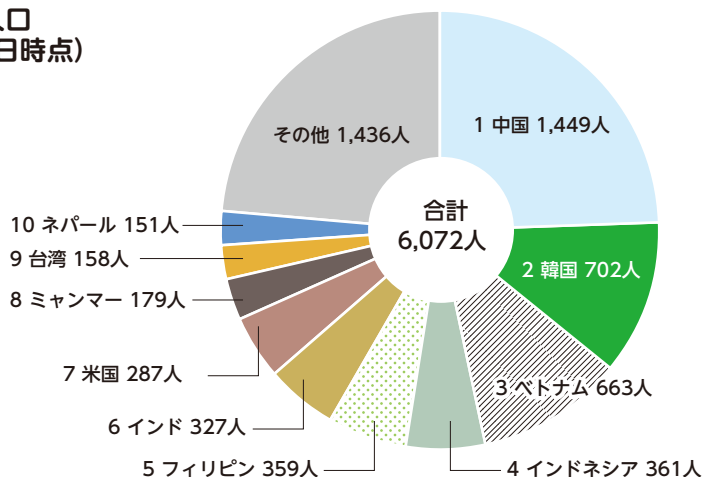

10 戸籍・住民登録

証明発行件数はコンビニ交付等の割合が増加しています。住民登録世帯数は増加する一方で、住民登録人口は徐々に減少しています。本籍数及び本籍人口は増加しています。外国人人口を国籍別にみると、中国籍の人が最も多く、約24%を占めています。

●住民登録

	令和4年度	令和5年度	令和6年度
住民登録世帯数	139,704	140,265	141,330
住民登録人口	309,327	307,659	306,649

●住民異動届出状況等

	令和4年度	令和5年度	令和6年度	
住民異動届出件数	29,737	28,754	29,521	
内訳	転入	10,915	10,379	10,922
	転出	11,121	10,892	11,016
	転居	3,447	3,295	3,239
	その他	4,254	4,188	4,344
印鑑登録者数	181,801	181,899	182,168	
外国人人口	4,978	5,513	6,072	

●本籍

	令和4年度	令和5年度	令和6年度
本籍数	84,815	85,743	86,511
本籍人口	221,434	222,743	223,575

※資料:青葉区戸籍課

※資料:青葉区戸籍課

●国籍別外国人人口 (令和6年3月末日時点)

●証明発行件数等

※資料:青葉区戸籍課