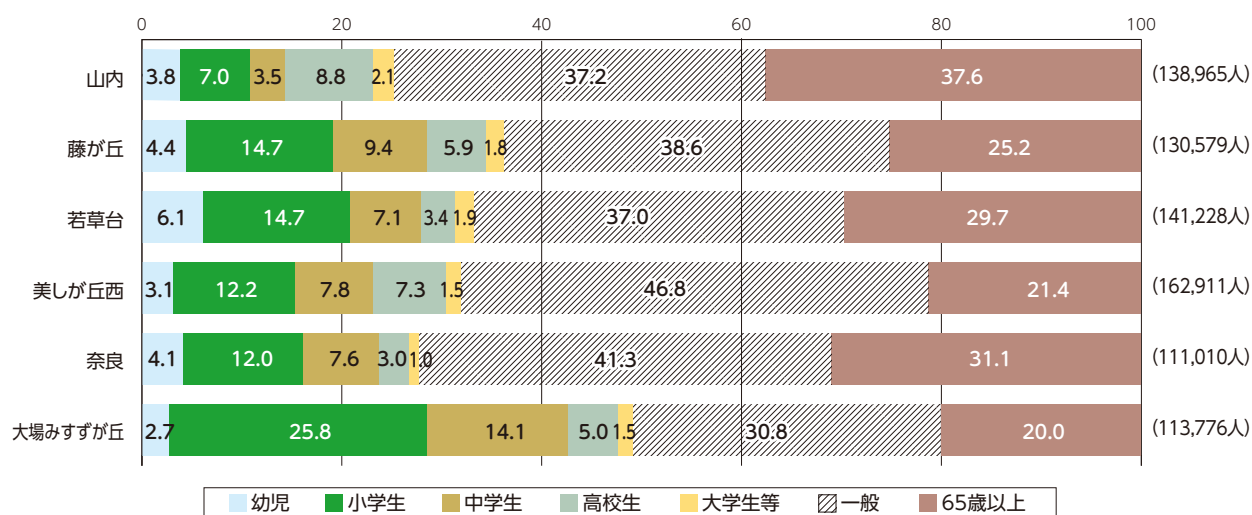

8 教育・生涯学習

青葉区では、幅広い世代の方が地区センターを利用しています。
あざみ野駅から徒歩3分の場所にある山内図書館は、蔵書数が194,004冊あり、中央図書館(1,773,130冊)を除くと市内で1番の多さです。

(2)文化

●青葉区内の区民利用施設利用状況

	令和2年度		令和3年度		令和4年度		令和5年度		令和6年度	
	箇所数	利用者数(人)	箇所数	利用者数(人)	箇所数	利用者数(人)	箇所数	利用者数(人)	箇所数	利用者数(人)
公会堂	1	40,655	1	0	1	0	1	14,0442	1	149,414
地区センター	6	397,272	6	567,629	6	687,021	6	717,587	6	798,469
コミュニティハウス	9	128,529	9	177,334	9	219,668	9	255,795	9	244,423
老人福祉センター	1	17,968	1	28,563	1	31,440	1	32,130	1	35,800
スポーツセンター	1	118,462	1	0	1	0	1	232,753	1	267,875
スポーツ会館	1	15,276	1	9,473	1	8,480	1	16,209	1	17,509
国際交流ラウンジ	1	3,287	1	4,328	1	9,220	1	9,941	1	10,812
こどもログハウス	1	38,545	1	48,238	1	29,619	1	79,451	1	73,568
区民文化センター	1	30,174	1	56,346	1	23,640	1	71,037	1	64,796

※資料:青葉区地域振興課

●青葉区内の地区センター階層別利用状況 (令和6年度)