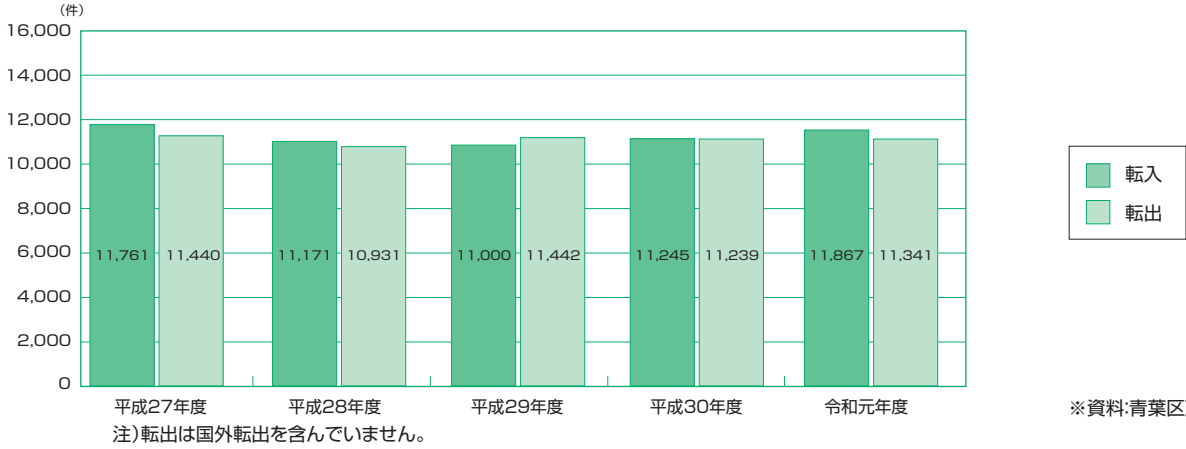

10 住民登録

青葉区の住民異動届件数・証明書発行件数は、3月が最も多いです。

(1) 住民異動届

●青葉区の住民異動届出件数の推移