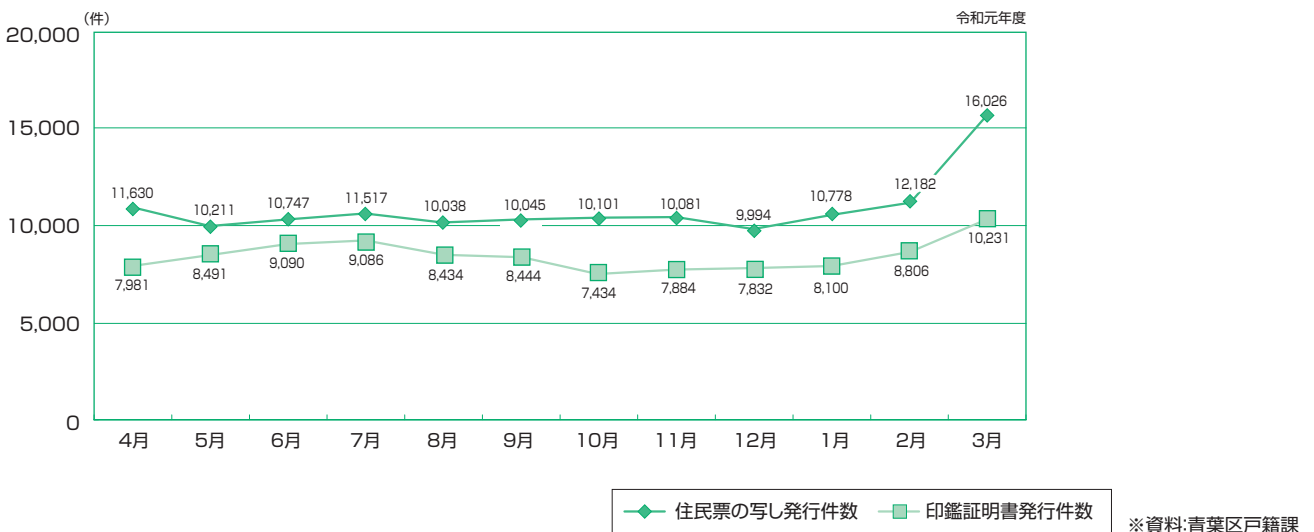

(2) 証明書発行件数

●青葉区の月別証明書発行件数