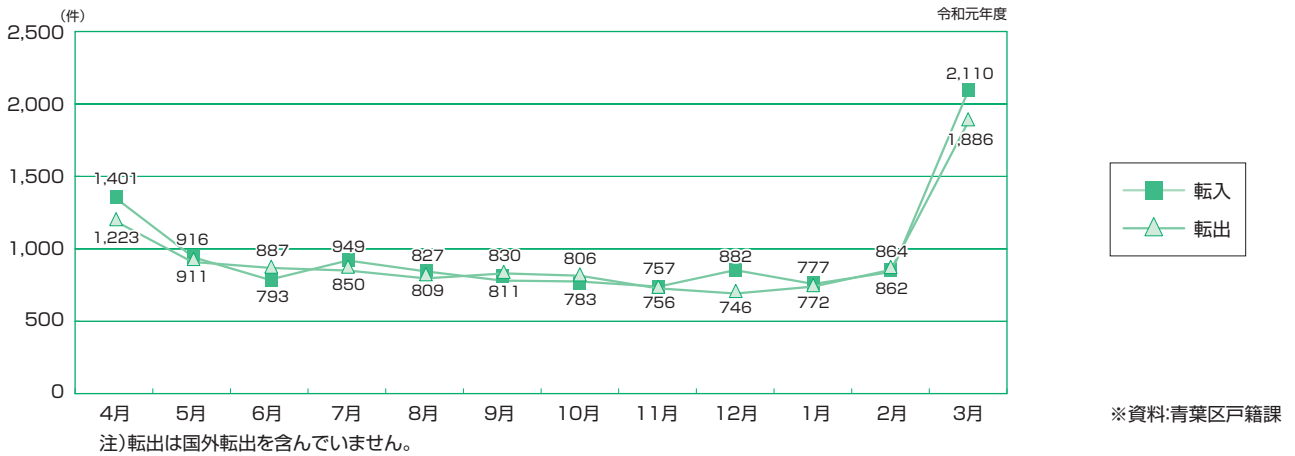

●青葉区の月別住民異動届出件数