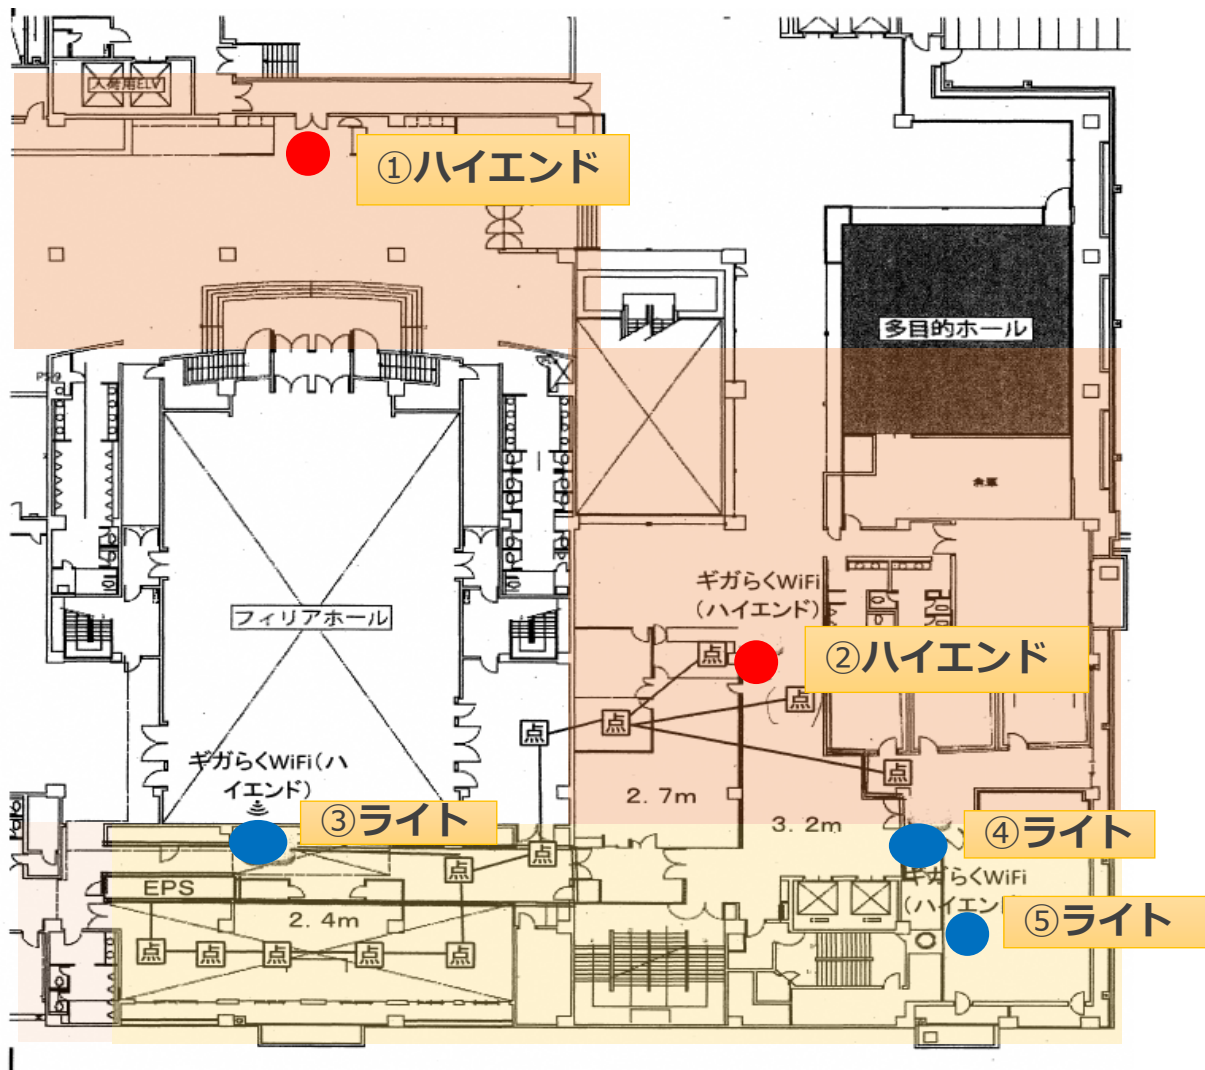

青葉区民文化センター フィリアホール Wi-Fi設置状況(令和4年6月現在)

- 来館者用フリーWi-Fiエリア
60分の時間制限
- 施設利用者・スタッフ対応エリア
時間制限なし

AP: アクセスポイント 設置個所

- ①ハイエンド ホワイエ壁面
- ②ハイエンド インフォメーションカウンター横
- ③ライト 楽屋ロビー 壁面
- ④ライト リハーサル室・練習室ロビー柱壁面
- ⑤ライト リハーサル室内壁面