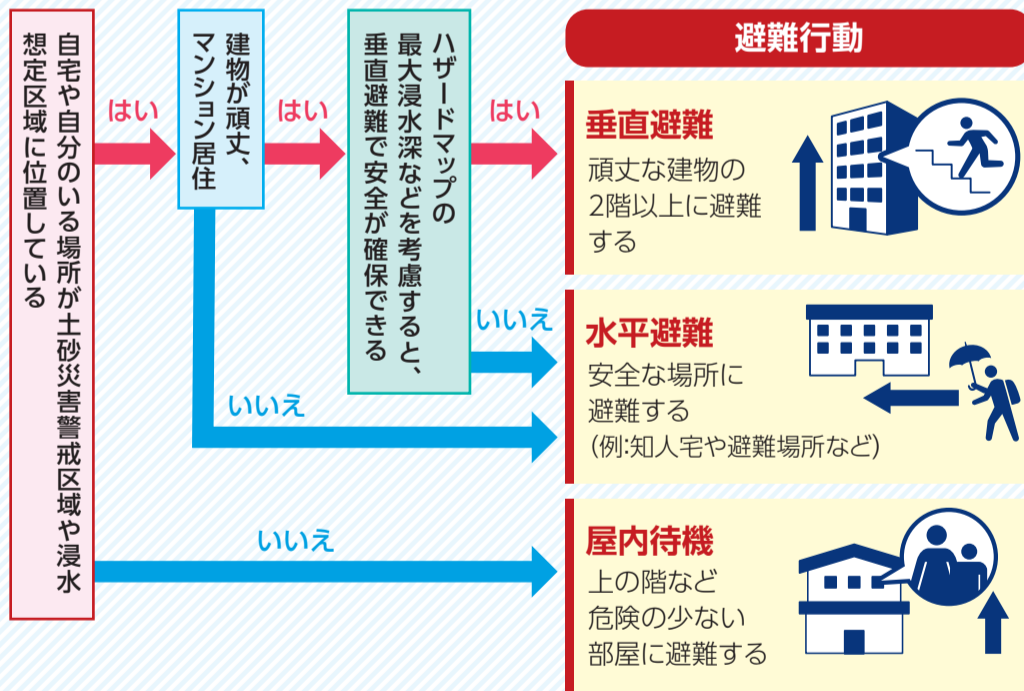

発表される警報・注意報に対して取るべき避難行動を確認しましょう!

青葉区では、12か所を候補として避難場所を開設します。

No	避難場所	No	避難場所
1	鴨志田緑小学校	7	田奈小学校
2	みたけ台中学校	8	さつきが丘小学校
3	市ケ尾小学校	9	奈良の丘小学校
4	やもと谷本小学校	10	黒須田小学校
5	東市ケ尾小学校	11	山内地区センター
6	山内小学校	12	桂台コミュニティハウス

- 災害の規模や状況に応じて、上記以外の小・中学校や公共施設、自治会館等も避難場所として開設する場合があります。
- 全ての避難場所を開設するわけではありません。発災時の避難場所の開設情報は、市防災情報ポータルに掲載します。

自宅周辺の災害リスクを知るには… 青葉区民防災必携

「青葉区民防災必携」では、洪水・土砂災害・内水ハザードマップ、避難場所のほか、防災に役立つさまざまな情報を掲載しています。

自宅周辺の災害リスクや近隣の避難場所の確認にご活用ください。

配布場所 区役所4階71番窓口
区WEBからダウンロードできます。
青葉区 ハザードマップ 検索

横浜市 防災情報ポータル 検索