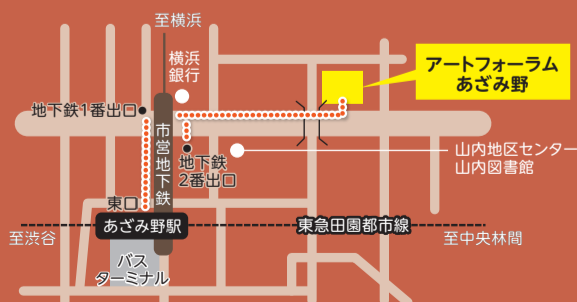

誰もがアートでつながる

障害者団体によるこだわりのマルシェ

障害のあるなし、年齢や国籍に関係なく、お互いを認め合い共に参加できる取組を進めています。

住所 〒225-0012 あざみ野南1-17-3
 交通 市営地下鉄・東急田園都市線「あざみ野駅」下車 徒歩5分
 問合せ アートフォーラムあざみ野
 男女共同参画センター横浜北
 ☎ 045-910-5700 fax 045-910-5755
 横浜市民ギャラリーあざみ野
 ☎ 045-910-5656 fax 045-910-5674