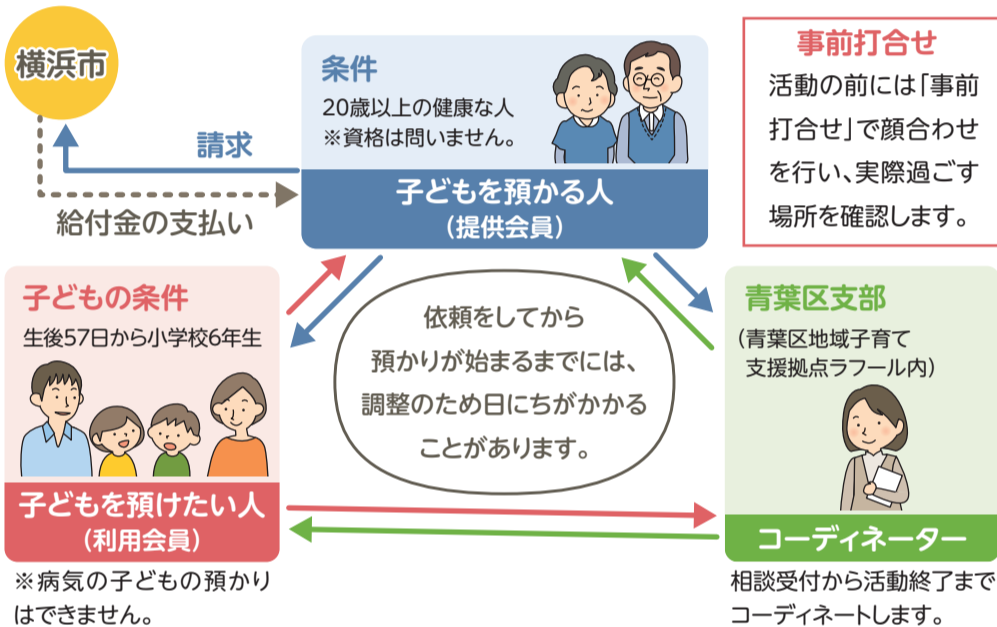

子どもの預かり・送迎のサポートで 近所に住む親子の力になりませんか？

「横浜子育てサポートシステム」とは？

地域の中で子どもを預けたり、預かったりすることで人と人のつながりを広げ、地域ぐるみでの子育て支援を目指しています。子どもを預かってほしい人と、子どもを預かる人に会員登録していただき、条件の合う近隣の人との出会いをサポートします。

横浜市の
子育て支援事業です

「横浜子育てサポートシステム」の仕組み

このような活動例があります

- 活動例①**
17時 保育園での引き取り → 利用会員宅へ移動
18時45分 保護者の帰宅まで遊び相手や、おむつ交換
- 活動例②**
10時30分 利用会員宅へ訪問
10時45分 保護者が通院のため外出 → 子どもと一緒に遊ぶ
12時45分 保護者が帰宅
- 活動例③**
16時30分 小学校で引き取り → 駅まで移動 安全に電車を乗り降りできるように誘導
17時15分 ピアノ教室まで送る

提供会員の声

はじめは不安だったけれど、コーディネーターさんが立ち会って事前打合せをするから安心。顔合わせをして様子を知ってから始められました。

以前預かっていたお子さんが大きくなってサポートが終わっても遊びに来てくれて、孫がたくさん増えたみたい。

保護者の方に「ありがとうございました。助かりました。」と言ってもらえると役に立てたようになります。

提供会員になるには…

入会説明会に参加 要予約

2025年 入会説明会 日程