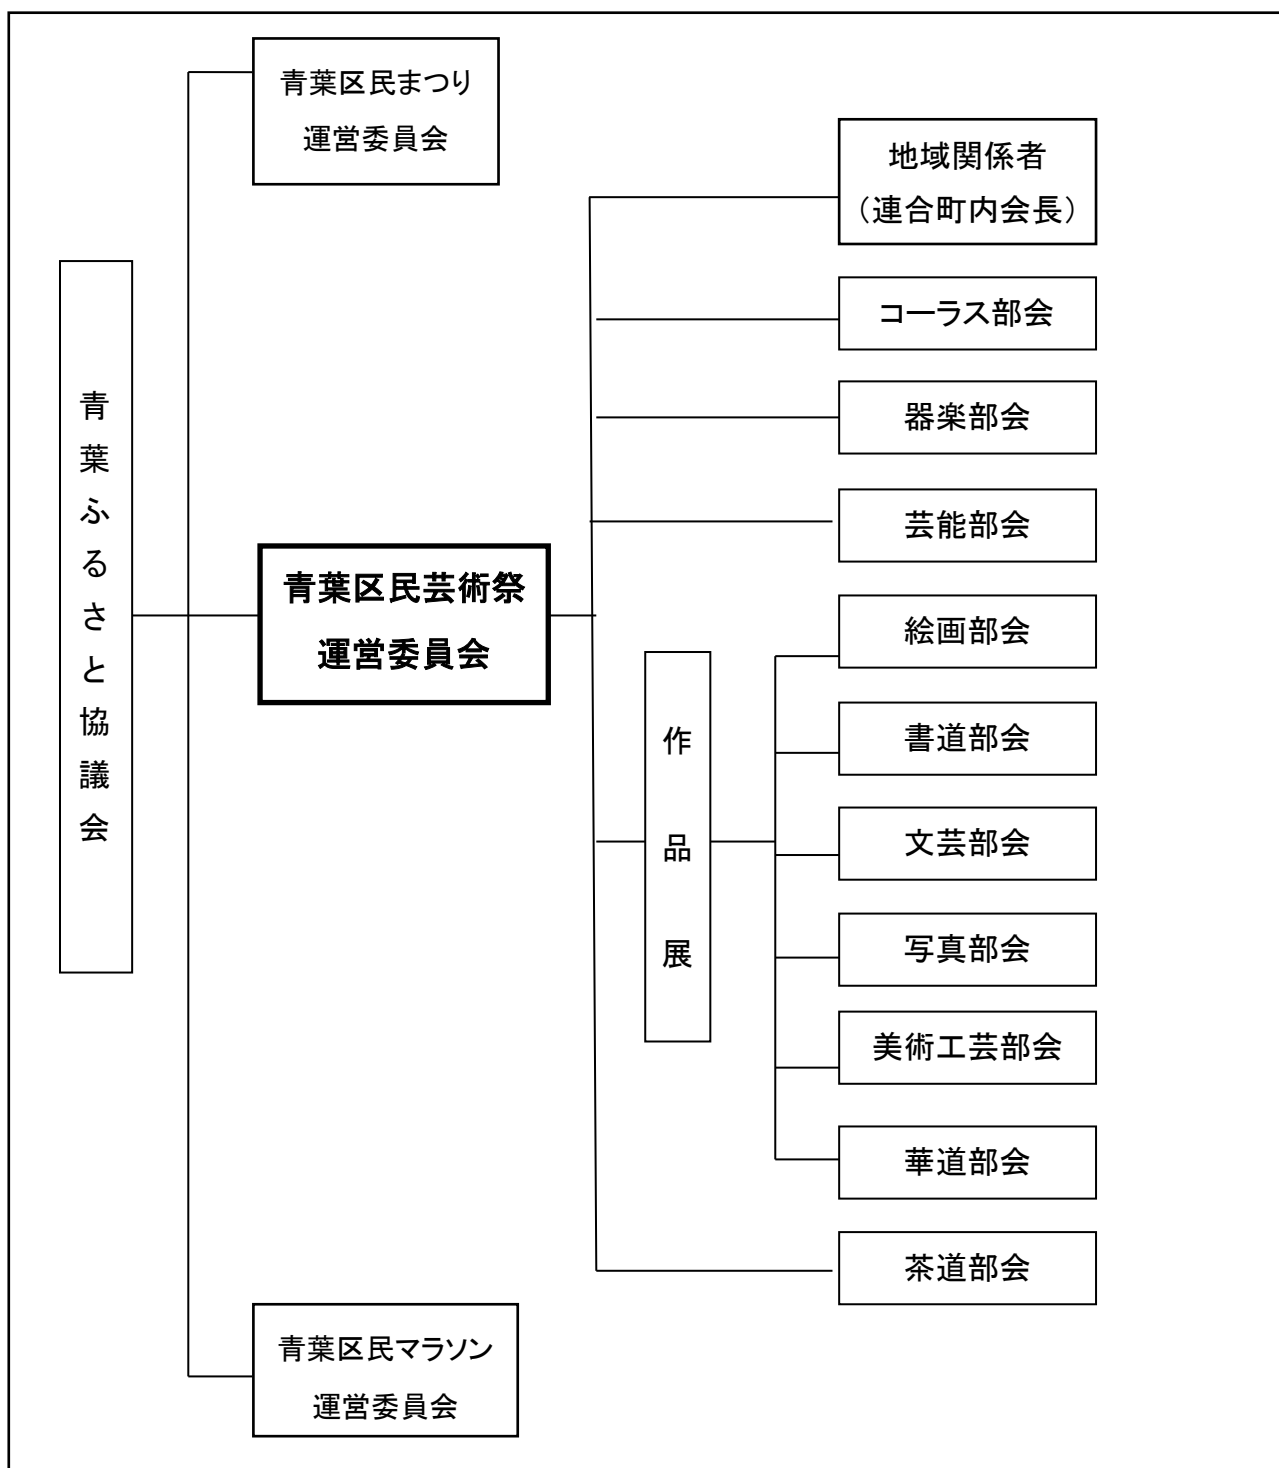

青葉区民芸術祭運営委員会について

■「青葉区民芸術祭運営委員会」(以下「委員会」といいます)とは…

青葉区内の各種文化団体が交流・協力しながら、区民芸術祭事業の企画・運営を行うため、設置されています。

■委員会の構成

委員会は、コーラス、器楽、芸能、絵画、書道、文芸、写真、美術工芸、華道、茶道の各部会に分かれ、それぞれの事業の企画・運営を行っています。

■令和8年度の事業予定

※開催日程は現時点での予定です

事業名称		時期・会場	内容	【前回実績】 出演・出品数
コーラスの つどい		10月18日(日)	区内コーラス団体の ステージ発表	46 団体 ※令和7年度
		青葉公会堂		
音楽祭 (青葉音楽百景)		11月8日(日)ほか	区内器楽団体の ステージ発表	8 団体 ※令和7年度
		青葉公会堂 ほか		
芸能祭		12月12日(土) 13日(日)	区内団体(詩吟、民謡、謡曲、剣舞、詩舞、和太鼓、舞踊、ダンス、バレエ等)のステージ発表	40 団体 ※令和7年度
		青葉公会堂		
作品展【前期】	絵画	11月25日(水)～ 11月30日(月)	絵画、文芸、書道の 合同展示	絵画 54 点 文芸 61 点 書道 76 点 ※令和7年度
	文芸			
	書道			
作品展【後期】	華道	12月2日(水)～ 12月7日(月)	華道、美術工芸、茶道、写真の合同展示 ※土日はお茶席も実施	華道 37 点 美術工芸 62 点 写真 73 点 茶席展示 ※令和7年度
	美術工芸			
	写真			
	茶道	アートフォーラム あざみ野		

青葉区民芸術祭運営委員会 組織図

※委員会の事務局を、青葉区役所地域振興課内に置く。

青葉区芸術祭運営委員会 事務局

横浜市青葉区市ケ尾町 31-4 Tel: 978-2295 Fax: 978-2413

【青葉ふるさと協議会について】

区民相互のふれあいと、区民一人ひとりのふるさと意識を育むことを目的として、15の地区連合自治会町内会長及び地域で活動している各種団体の代表により構成されています。

「青葉区民まつり」、「青葉区民芸術祭」、「青葉区民マラソン」などを企画、実施しています。