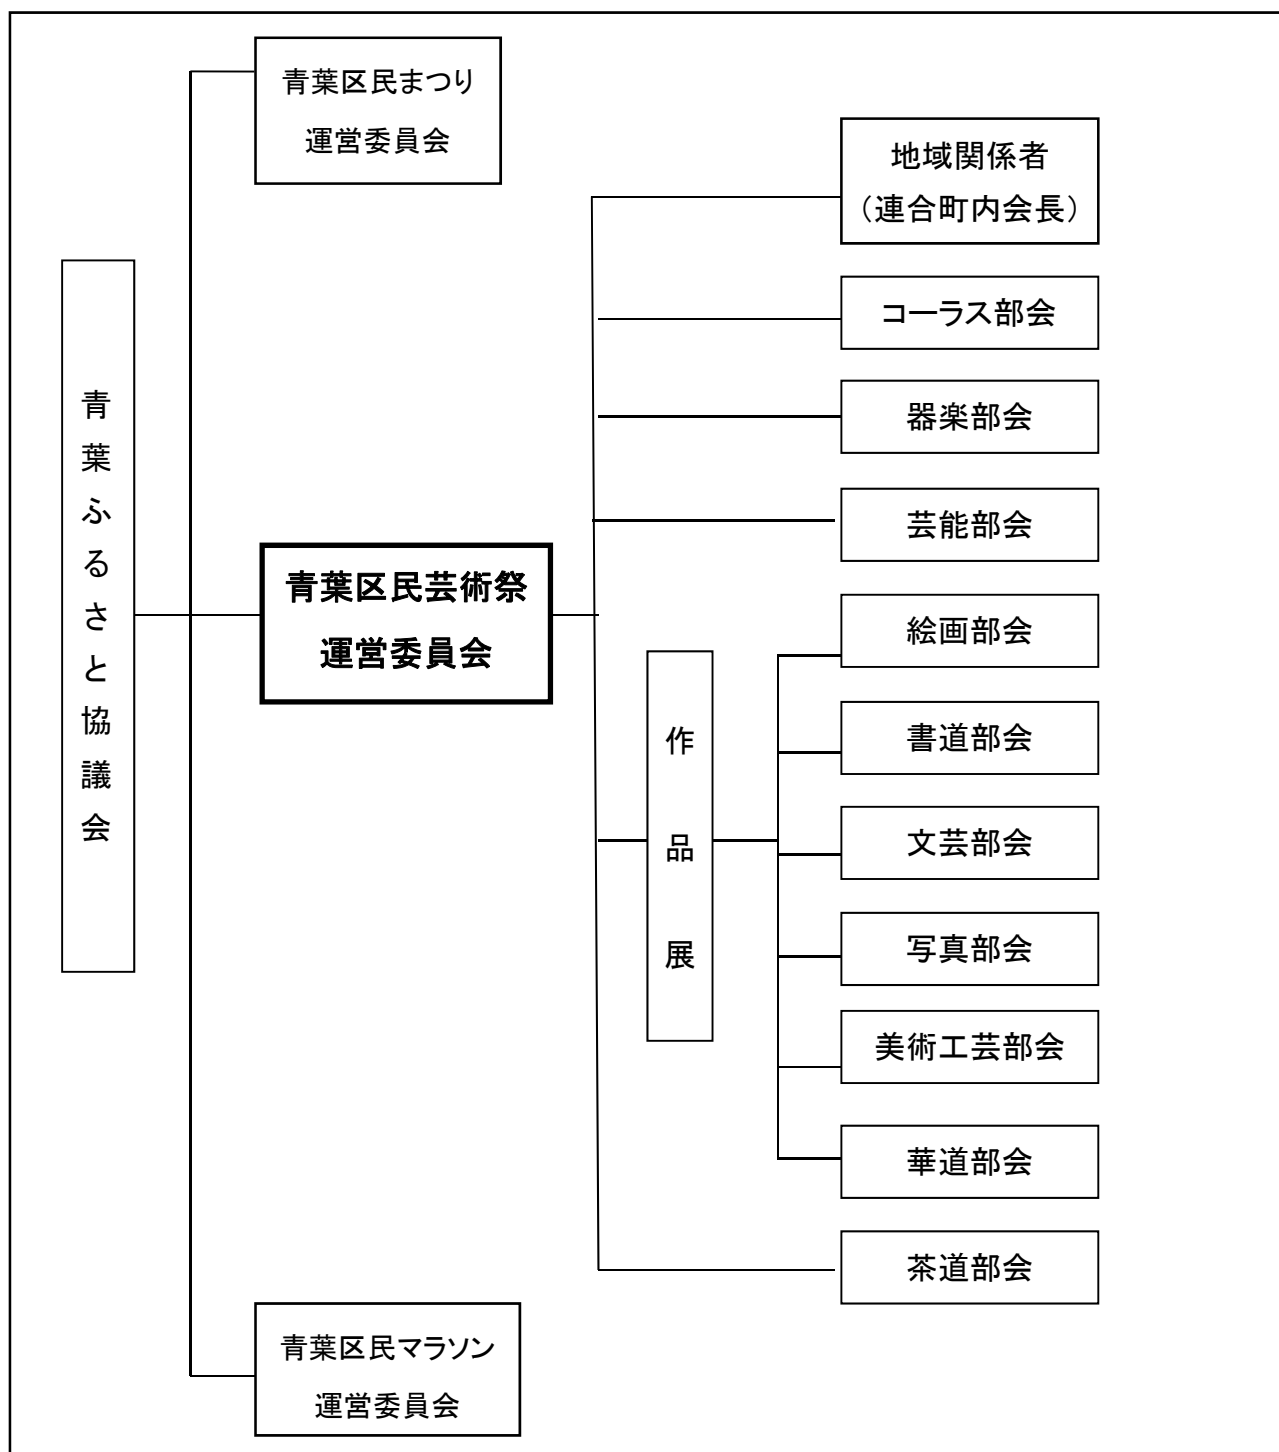

青葉区民芸術祭運営委員会について

■「青葉区民芸術祭運営委員会」(以下「委員会」といいます)とは…

青葉区内の各種文化団体が交流・協力しながら、区民芸術祭事業の企画・運営を行うため、設置されています。

■委員会の構成

委員会は、コーラス、器楽、芸能、絵画、書道、文芸、写真、美術工芸、華道、茶道の各部会に分かれ、それぞれの事業の企画・運営を行っています。

■令和6年度の事業予定

※開催日程は現時点での予定です

事業名称		時期・会場	内容	【前回実績】 出演・出品数
コーラスの つどい		7月7日(日)	区内コーラス団体の ステージ発表	41 団体 ※令和5年度
		青葉公会堂		
音楽祭 (青葉音楽百景)		11月10日(日)ほか	区内器楽団体の ステージ発表	7 団体 ※令和5年度
		青葉公会堂 ほか		
芸能祭		12月14日(土) 15日(日)	区内団体(詩吟・舞 踊・民謡・謡曲・郷土 芸能)の発表	32 団体 ※令和5年度
		青葉公会堂		
作品展【前期】	絵画	11月27日(水)～ 12月2日(月)	絵画、文芸、書道の 合同展示	絵画 57 点 文芸 65 点 書道 66 点 ※令和5年度
	文芸			
	書道			
作品展【後期】	華道	12月4日(水)～ 12月9日(月)	華道、美術工芸、茶 道、写真の合同展 示	華道 42 点 美術工芸 61 点 写真 80 点 茶道 合同 ※令和5年度
	美術工芸			
	写真	アートフォーラム あざみ野		

青葉区民芸術祭運営委員会 組織図

※委員会の事務局を、青葉区役所地域振興課内に置く。

青葉区芸術祭運営委員会 事務局

横浜市青葉区市ケ尾町 31-4 Tel:978-2295 Fax:978-2413

【青葉ふるさと協議会について】

区民相互のふれあいと、区民一人ひとりのふるさと意識を育むことを目的として、15の地区連合自治会町内会長及び地域で活動している各種団体の代表により構成されています。

「青葉区民まつり」、「青葉区民芸術祭」、「青葉区民マラソン」などを企画、実施しています。