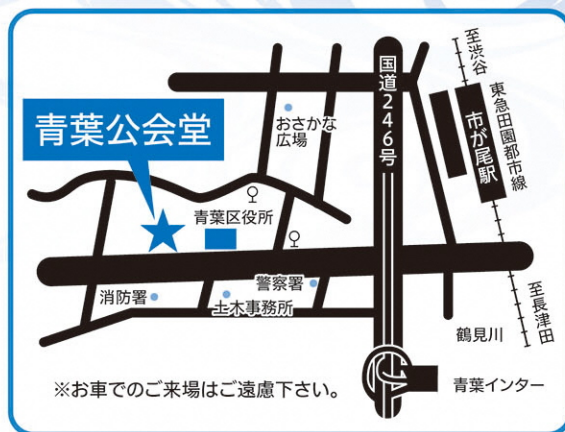

令和元年度
青葉区民芸術祭

芸術祭

入場
無料

青葉区で活動している
詩吟・舞踊・民謡・謡曲・郷土芸能等の
団体が集まって日頃鍛えた技を披露します。
なつかしい響き、華やかな踊り、
色とりどりに繰り広げられる芸能の祭典です。

令和元年

12月15日 日

開演 11時 [開場] 10時30分

主催 青葉ふるさと協議会 青葉区民芸術祭運営委員会

問合せ 青葉区民芸術祭運営委員会事務局
(青葉区役所地域振興課内)
Tel.045-978-2295

※お車でのご来場はご遠慮下さい。

会場 青葉公会堂

青葉区市ケ尾町 31-4 TEL:045-978-2400

▶ 東急田園都市線「市が尾」駅下車 徒歩10分