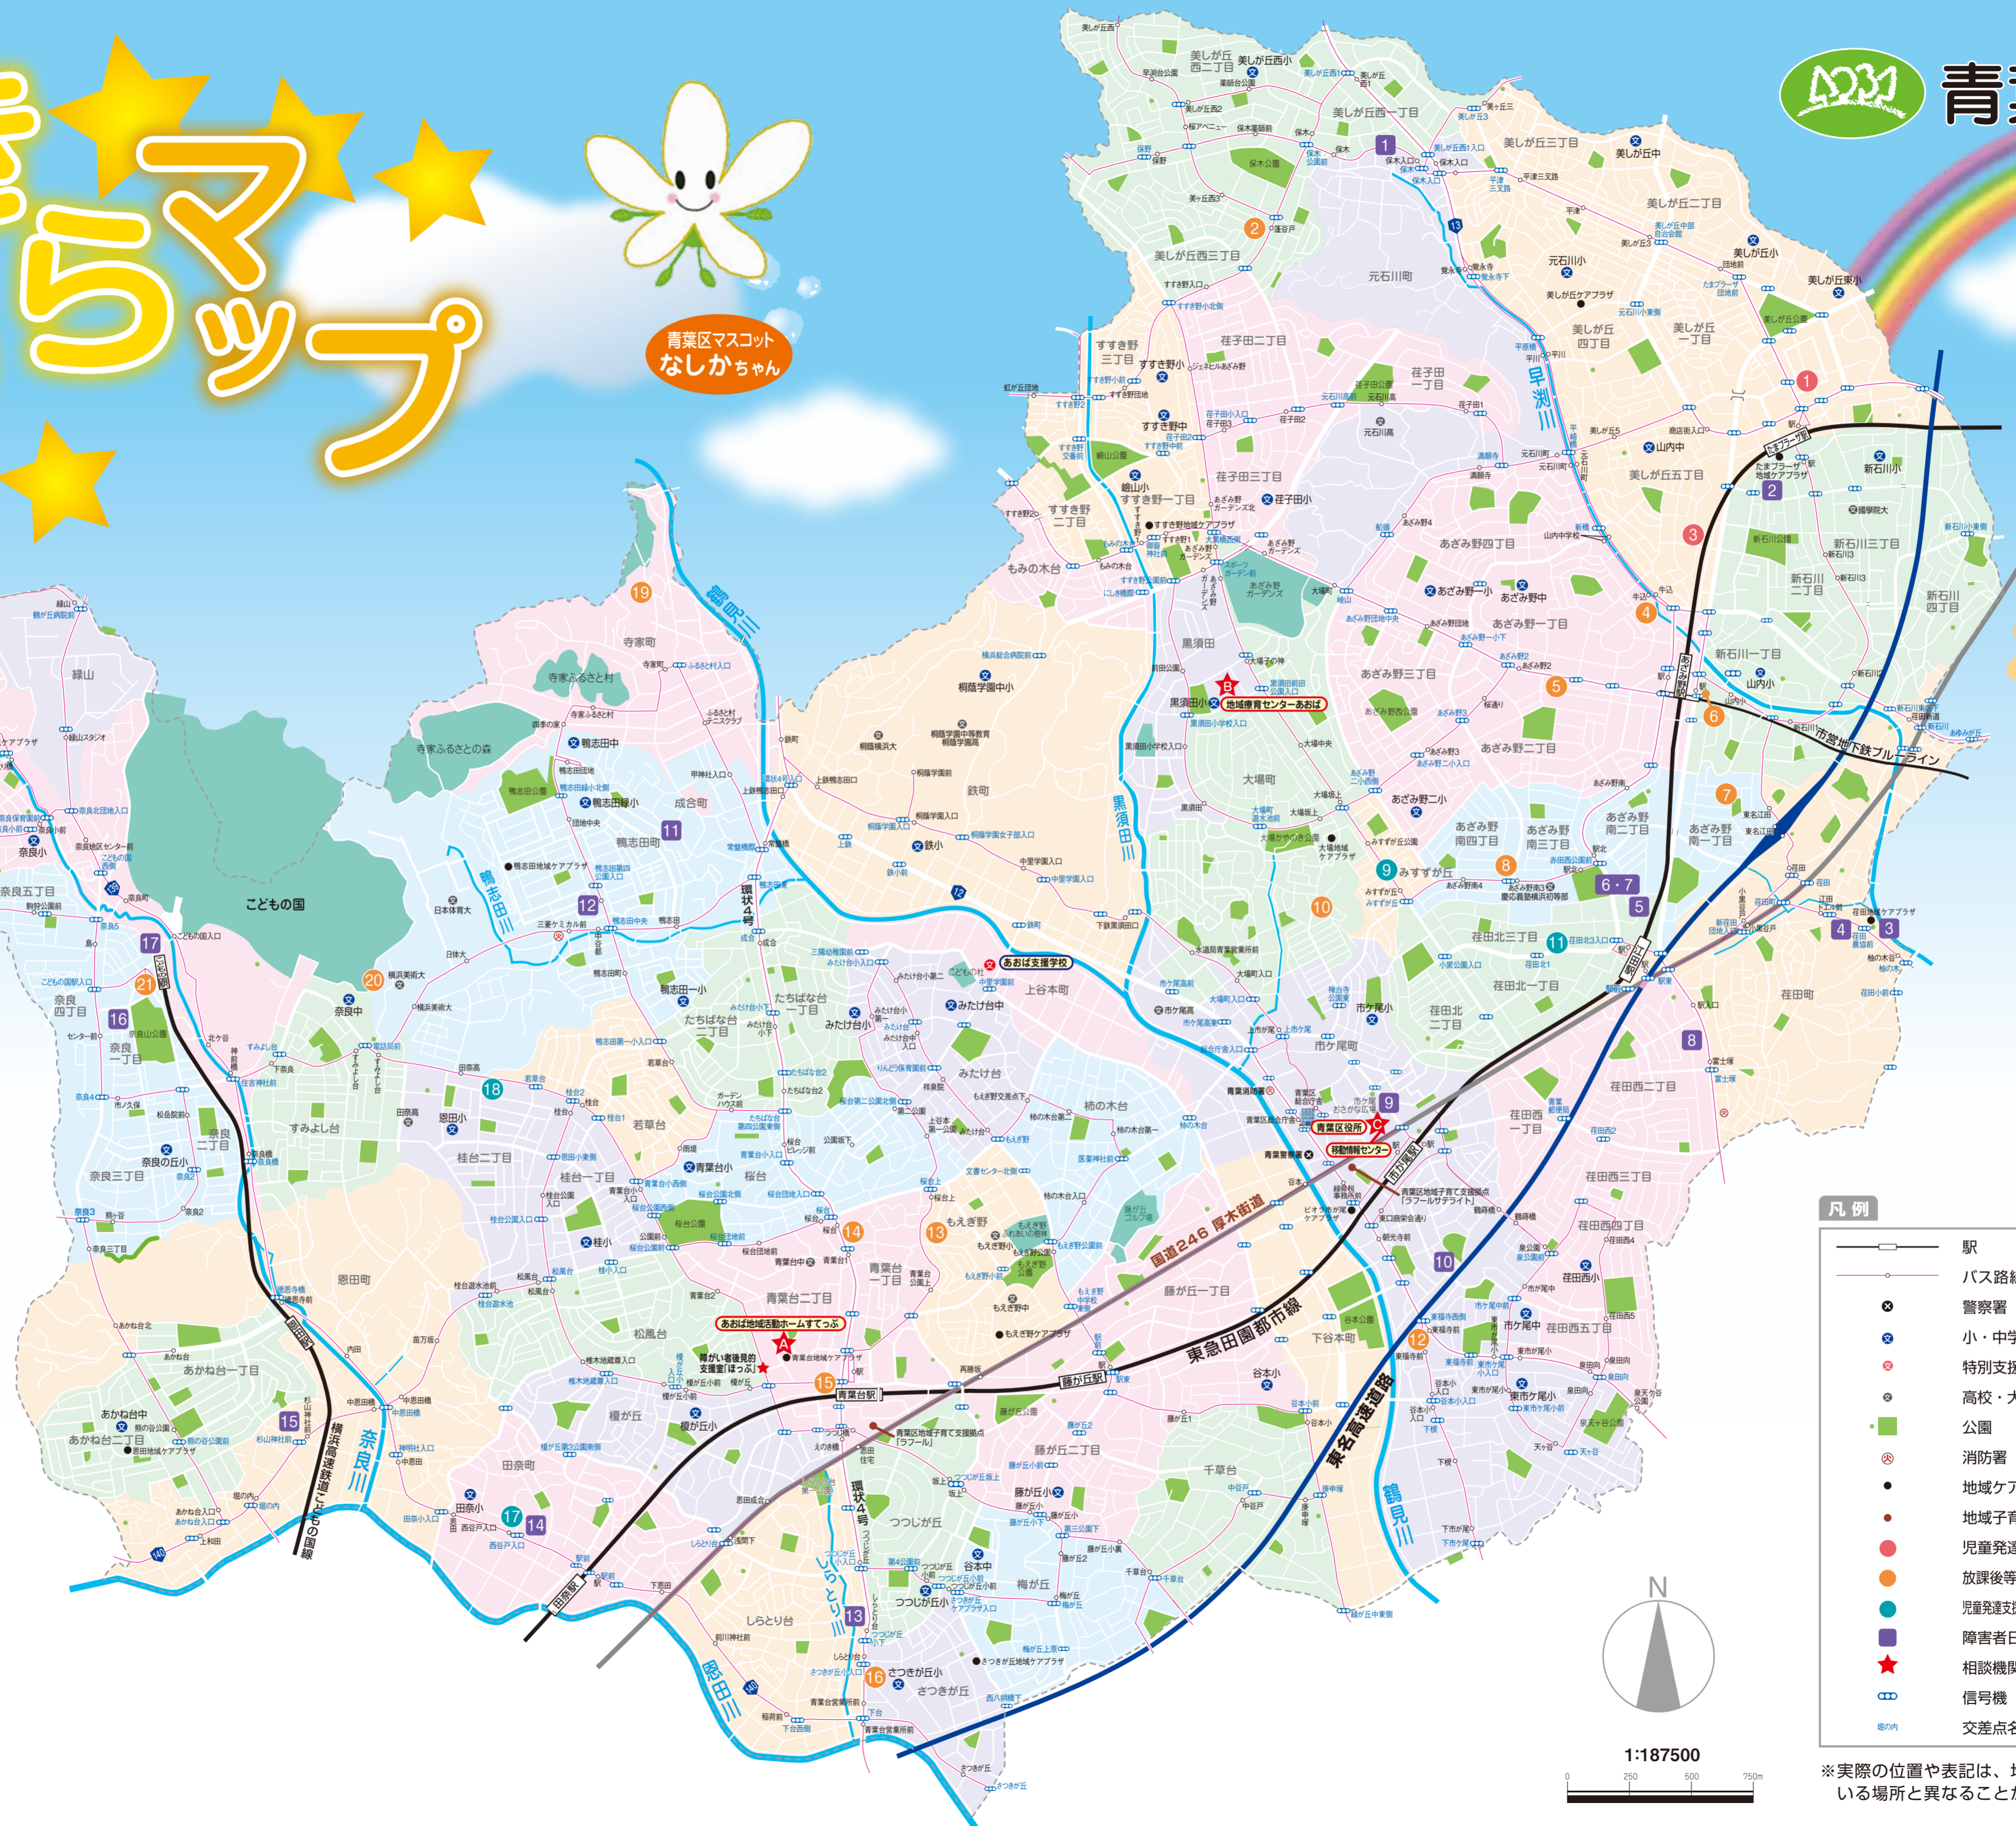

# きらきらマップ

青葉区マスコット  
なしかちゃん

## 障害児通所支援事業

地図	施設名	対応
1	LITALICO ジュニア	児発
2	アニマート	放
3	といろぎっず	児発
4	キッズタウン	放
5	ハッピーテラス	放
6	オレンジスクール あざみ野	放
7	ぶれいす	放
8	ぶーけ あざみ野南	放
9	ふれんど	児発 放
10	ココペリの森	放
11	横浜市青葉区議会	児発 放
12	となりのいえ	放
13	おもちゃ箱	放
14	リトルキャンプ	放
15	オレンジスクール 青葉台	放
16	toiro 青葉台	放
17	こばんはうすくら	児発 放
18	One step smile	児発 放
19	あおいそら	放
20	びっころあおば	放
21	もえぎのクローバーこどもの国	放
22	ちいさなあしあと	放

### 凡例

- 駅
- バス路線
- 警察署
- 小・中学校
- 特別支援学校
- 高校・大学
- 公園
- 消防署
- 地域ケアプラザ
- 地域子育て支援拠点
- 児童発達支援事務所
- 放課後等デイサービス事務所
- 児童発達支援、放課後等デイサービス併設
- 障害者日中活動支援事業所
- 相談機関など
- 信号機
- 交差点名

※実際の位置や表記は、地図上に表示されている場所と異なることがあります。