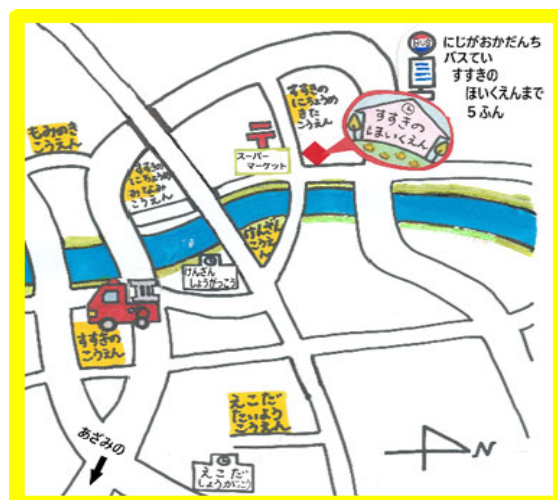

保育園のお庭で一緒にあそぼう！

令和4年度 秋

保育園のお庭に楽しいあそびがいっぱい！

親子で一緒にあそぶことはもちろん、お母さん方の出会いの場にもなっています。
ぜひ遊びにきてください。お待ちしております！！

*日にち：11月16日（水）雨天11月17日（木）

*時間：11時～12時（受付10：50～）

*場所：すすき野保育園 園庭

*対象：未就学児とその家族（20組）

*持ち物：着替え・タオル・飲み物（麦茶など）

*申し込み：すすき野保育園（TEL 902-7207）

10月3日（月）より受付開始です

（電話受付 月～金 9：00～16：00）

*汚れても良い服装で直接保育園にお越しください。

*保育園のお兄さんお姉さんからの歌などのプレゼントがあります（11：00～）

お待ちしております！

楽しい遊びのコーナーがいっぱい！

- * 身体を動かして遊ぼうコーナー
- * 赤ちゃんコーナー
- * 動物玉入れコーナー
- * 作って遊ぼうコーナー
 - ・手型カレンダーを作ろう
 - ・オリジナル折り紙メダルを作ろう

★コロナ禍の状況で変更になる場合もありますので、ご了承ください