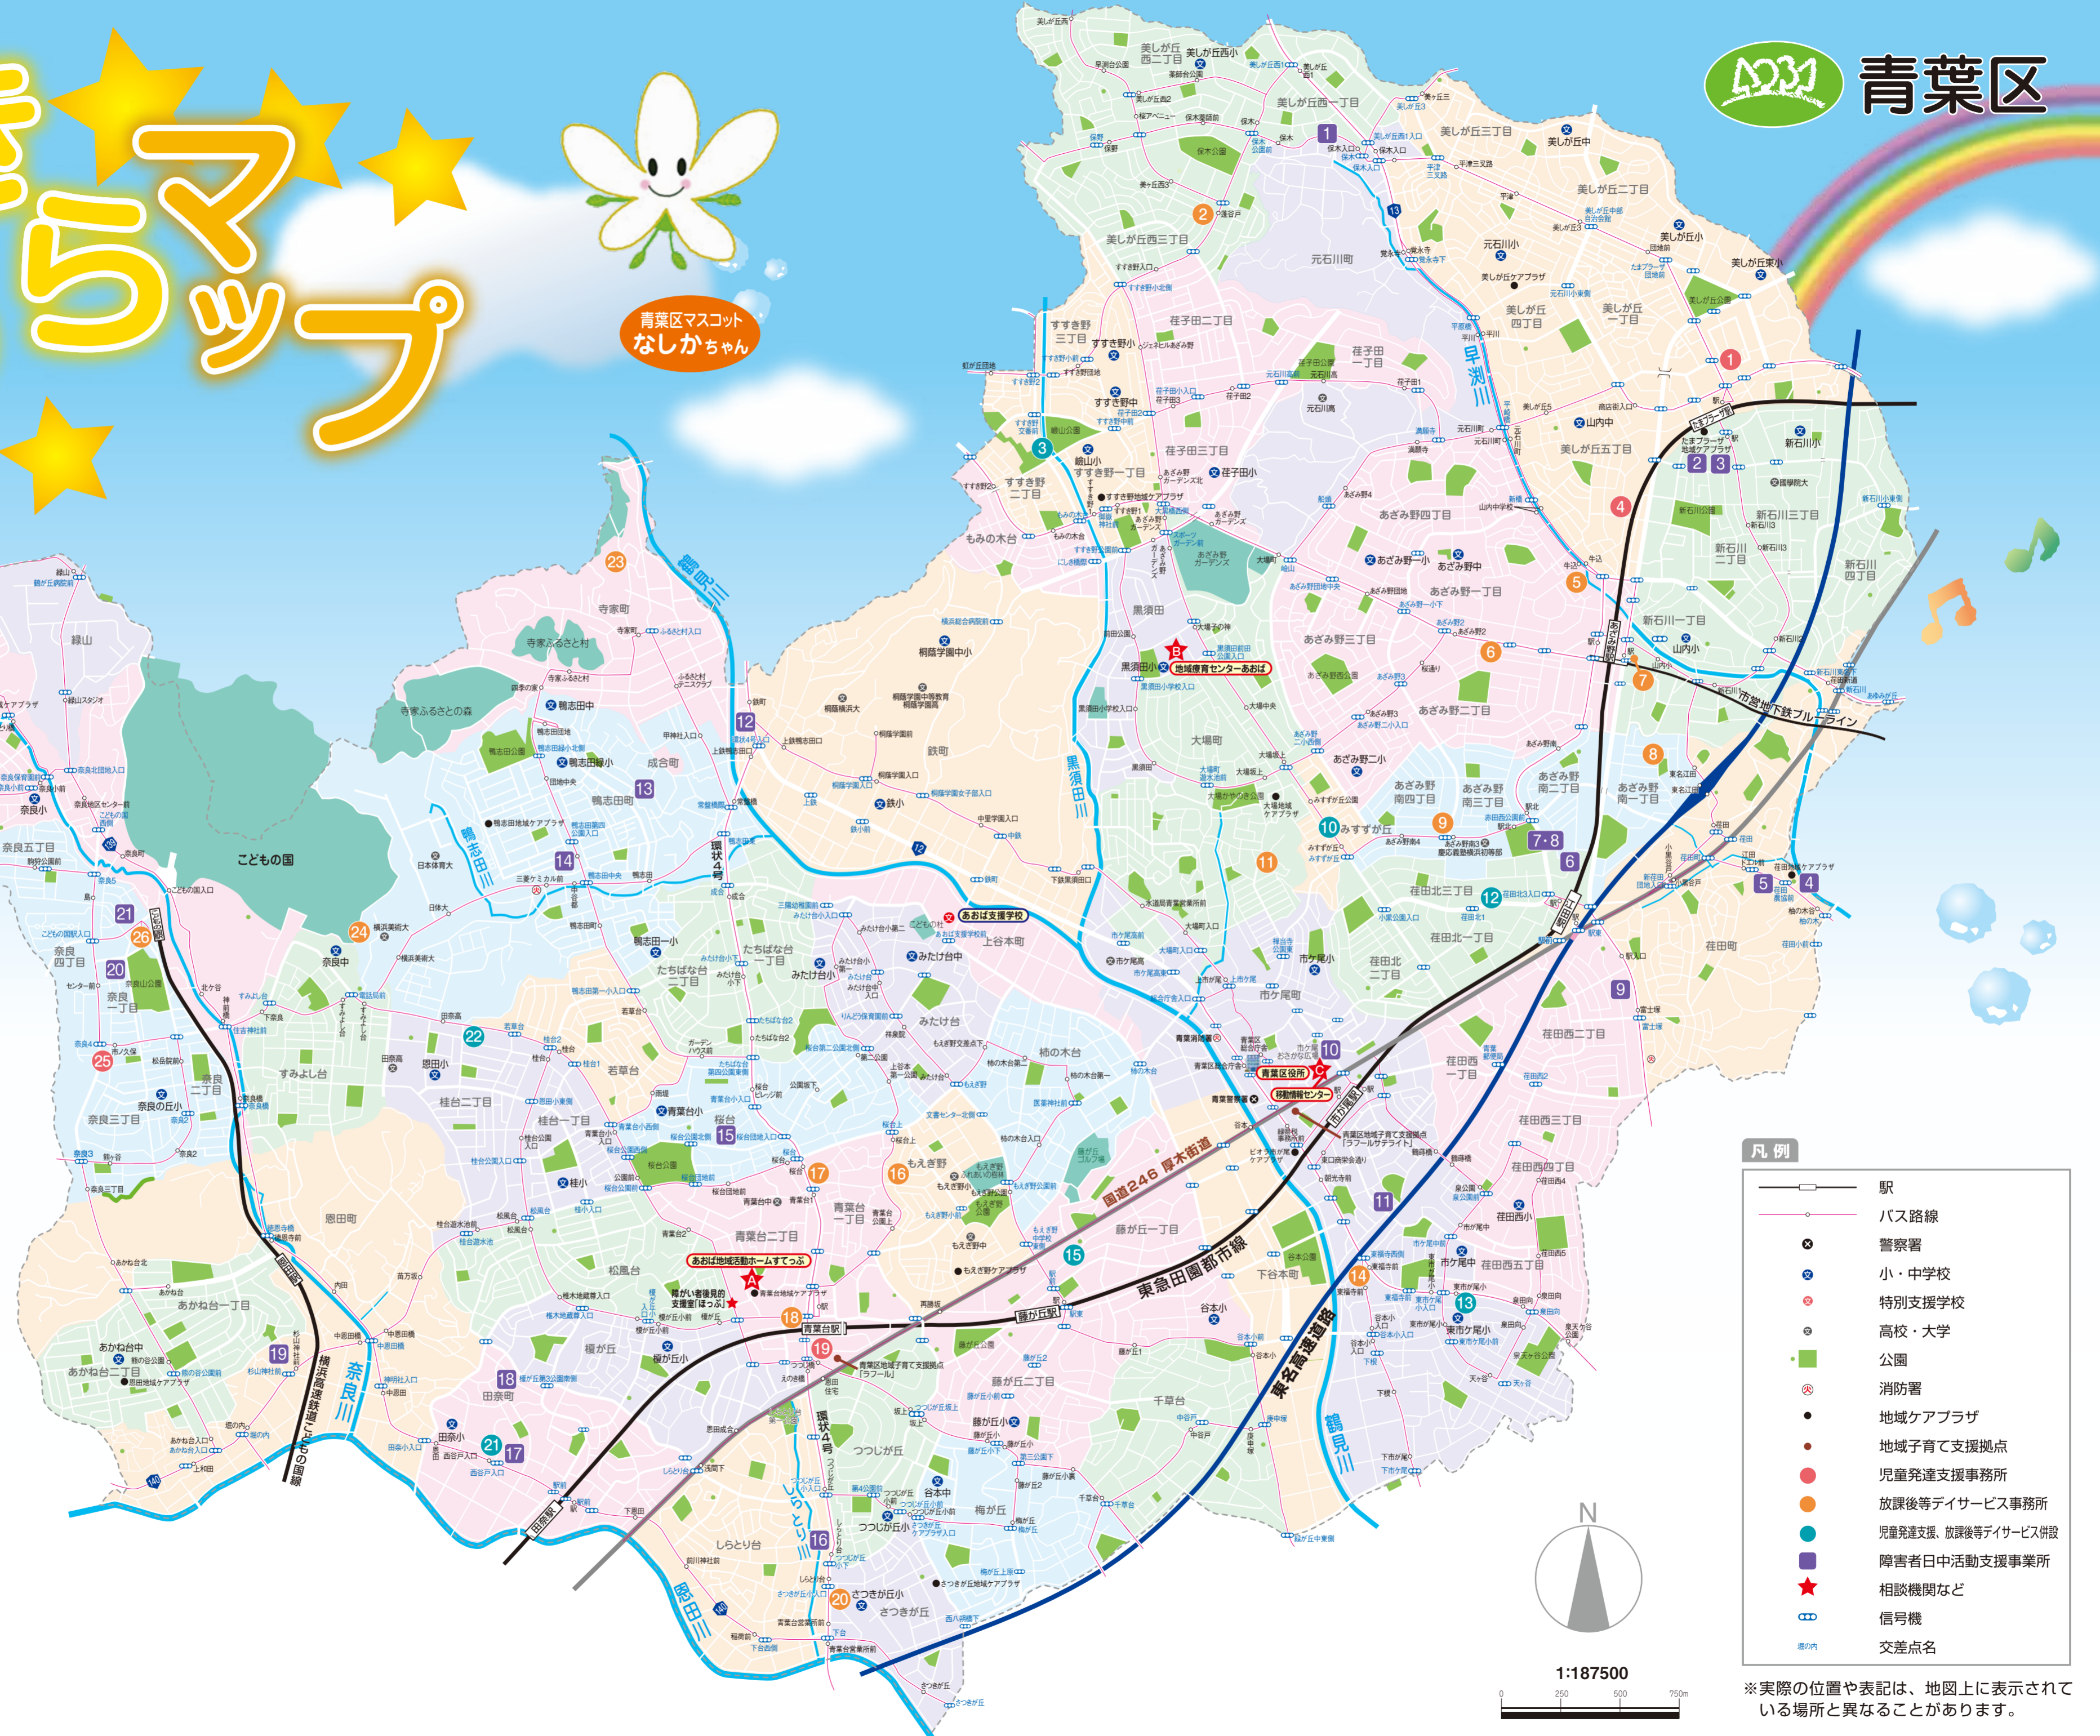

# きらきらマップ

青葉区マスコット  
なしかちゃん

障害児通所支援事業	
地図	施設名
1	LITALICOジュニア たまプラーザ教室
2	アニマート美しが丘
3	annie
4	といろきっす たまプラーザ教室
5	キッズタウン あざみ野
6	ハッピーテラス あざみ野教室
7	オレンジスクール あざみ野教室
8	ふれいす
9	ふーけ あざみ野南
10	ふれんど
11	ココベリの森
12	青葉区医師会 療養通所介護事業所
13	キッズスタジオ グリーン
14	となりのいえ
15	ぽにー
16	おもちゃ箱 あおば
17	リトルキャンプ青葉台
18	オレンジスクール 青葉台教室
19	コベルプラス 青葉台教室
20	toiro青葉台
21	こばんはうすさくら横浜青葉教室
22	One step smile 青葉台教室
23	あおいそら
24	びっころあおば
25	コベルプラス こどもの国教室
26	もえぎのクローバーこどもの国
27	ちいさなあしあと 奈良町店

**凡例**

- 駅
- バス路線
- ⊗ 警察署
- ⊗ 小・中学校
- ⊗ 特別支援学校
- ⊗ 高校・大学
- 公園
- ⊗ 消防署
- 地域ケアプラザ
- 地域子育て支援拠点
- 児童発達支援事務所
- 放課後等デイサービス事務所
- 児童発達支援、放課後等デイサービス併設
- 障害者日中活動支援事業所
- ★ 相談機関など
- 信号機
- 交差点名

※実際の位置や表記は、地図上に表示されている場所と異なることがあります。