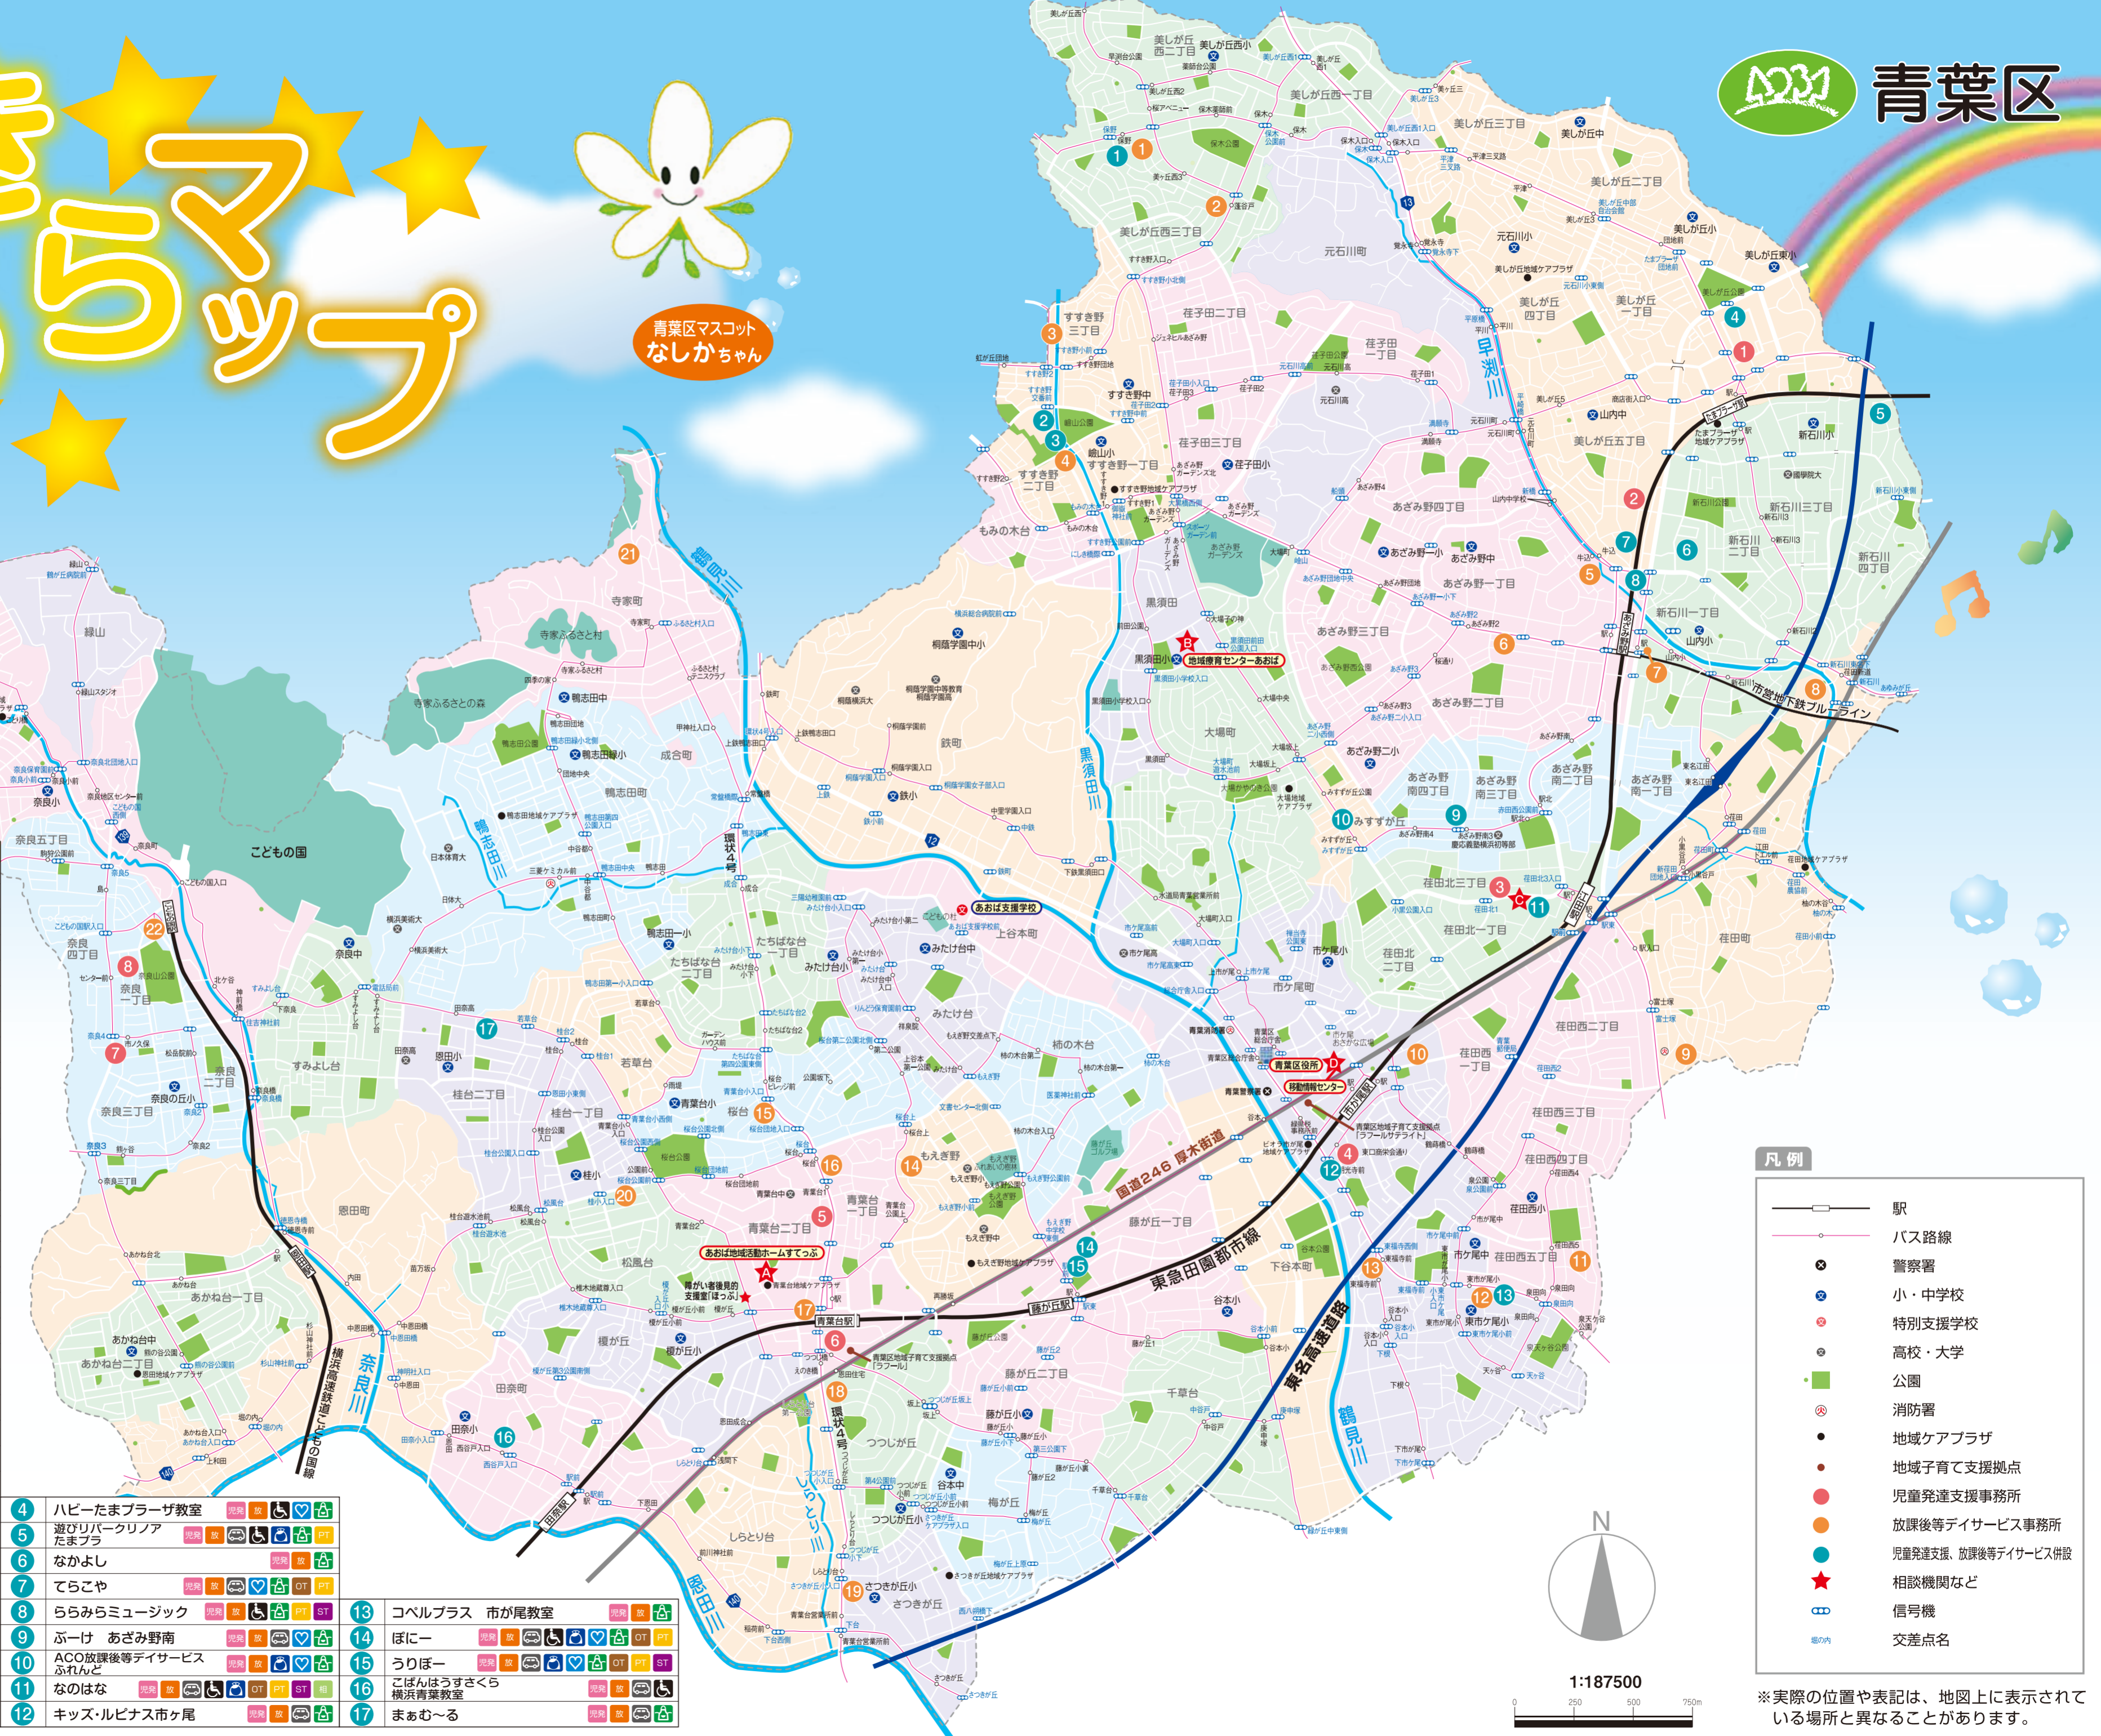

あひらき ちからマップ

青葉区マスコット
あしながちゃん

地図	施設名
1	LITALICOジュニア たまプラーザ教室
2	CYS school たまプラーザ教室
3	青葉区医師会 療養通所介護事業所
4	てらびあぼけっと市が尾教室
5	フォレストキッズ青葉台教室
6	コベルプラス 青葉台教室
7	フォレストキッズこどもの国教室
1	カラースぱれっとPiccolo
2	アニメート美しが丘
3	toiroすすき野
4	ウィズ・ユー横浜すすき野ぶらす
5	キッズタウンあざみ野
6	ハッピーテラス あざみ野教室
7	オレンジスクール あざみ野教室
8	コロロ横浜アトラス
9	MOCO
10	narZE
11	ハミングバード荏田西
12	キッズスタジオ グリーン
13	となりのいえ
14	おもちゃ箱あおば
15	Sante青葉台
16	リトルキャンプ青葉台
17	オレンジスクール青葉台教室
18	ウイング青葉台
19	toiro青葉台
20	ACO放課後等デイサービス じよいぶる
21	あおいそら
22	もえぎのクローバーこどもの国
1	カラースぱれっとSmile
2	ウィズユー横浜すすき野
3	annie アニー
4	ハビータまプラーザ教室
5	遊びパークリノア たまプラー
6	なかよし
7	てらこや
8	ららみらミュージック
9	ぶーけ あざみ野南
10	ACO放課後等デイサービス ふれんど
11	なのはな
12	キッズ・ルビナス市ケ尾
13	コベルプラス 市が尾教室
14	ぼにー
15	うりぼー
16	こぼんはうすさくら 横浜青葉教室
17	まあむ〜る

凡例

- 駅
- バス路線
- 警察署
- 小・中学校
- 特別支援学校
- 高校・大学
- 公園
- 消防署
- 地域ケアプラザ
- 地域子育て支援拠点
- 児童発達支援事務所
- 放課後等デイサービス事務所
- 児童発達支援、放課後等デイサービス併設
- 相談機関など
- 信号機
- 交差点名

※実際の位置や表記は、地図上に表示されている場所と異なることがあります。

1:187500