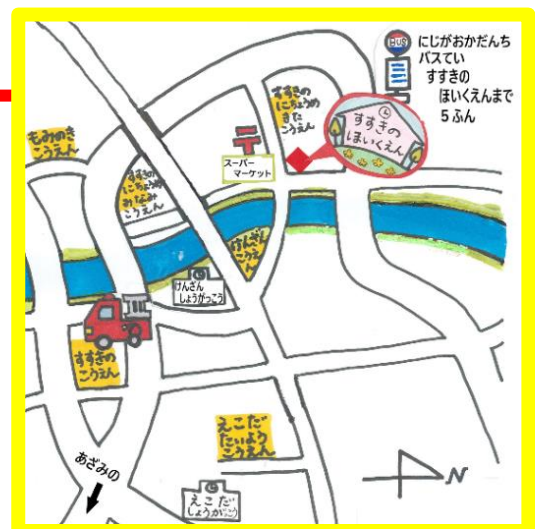

☆申し込みにあたり収集する氏名、電話番号の個人情報は「横浜市個人情報の保護に関する条例」に従い管理し、連絡が生じた場合のみ使用します。