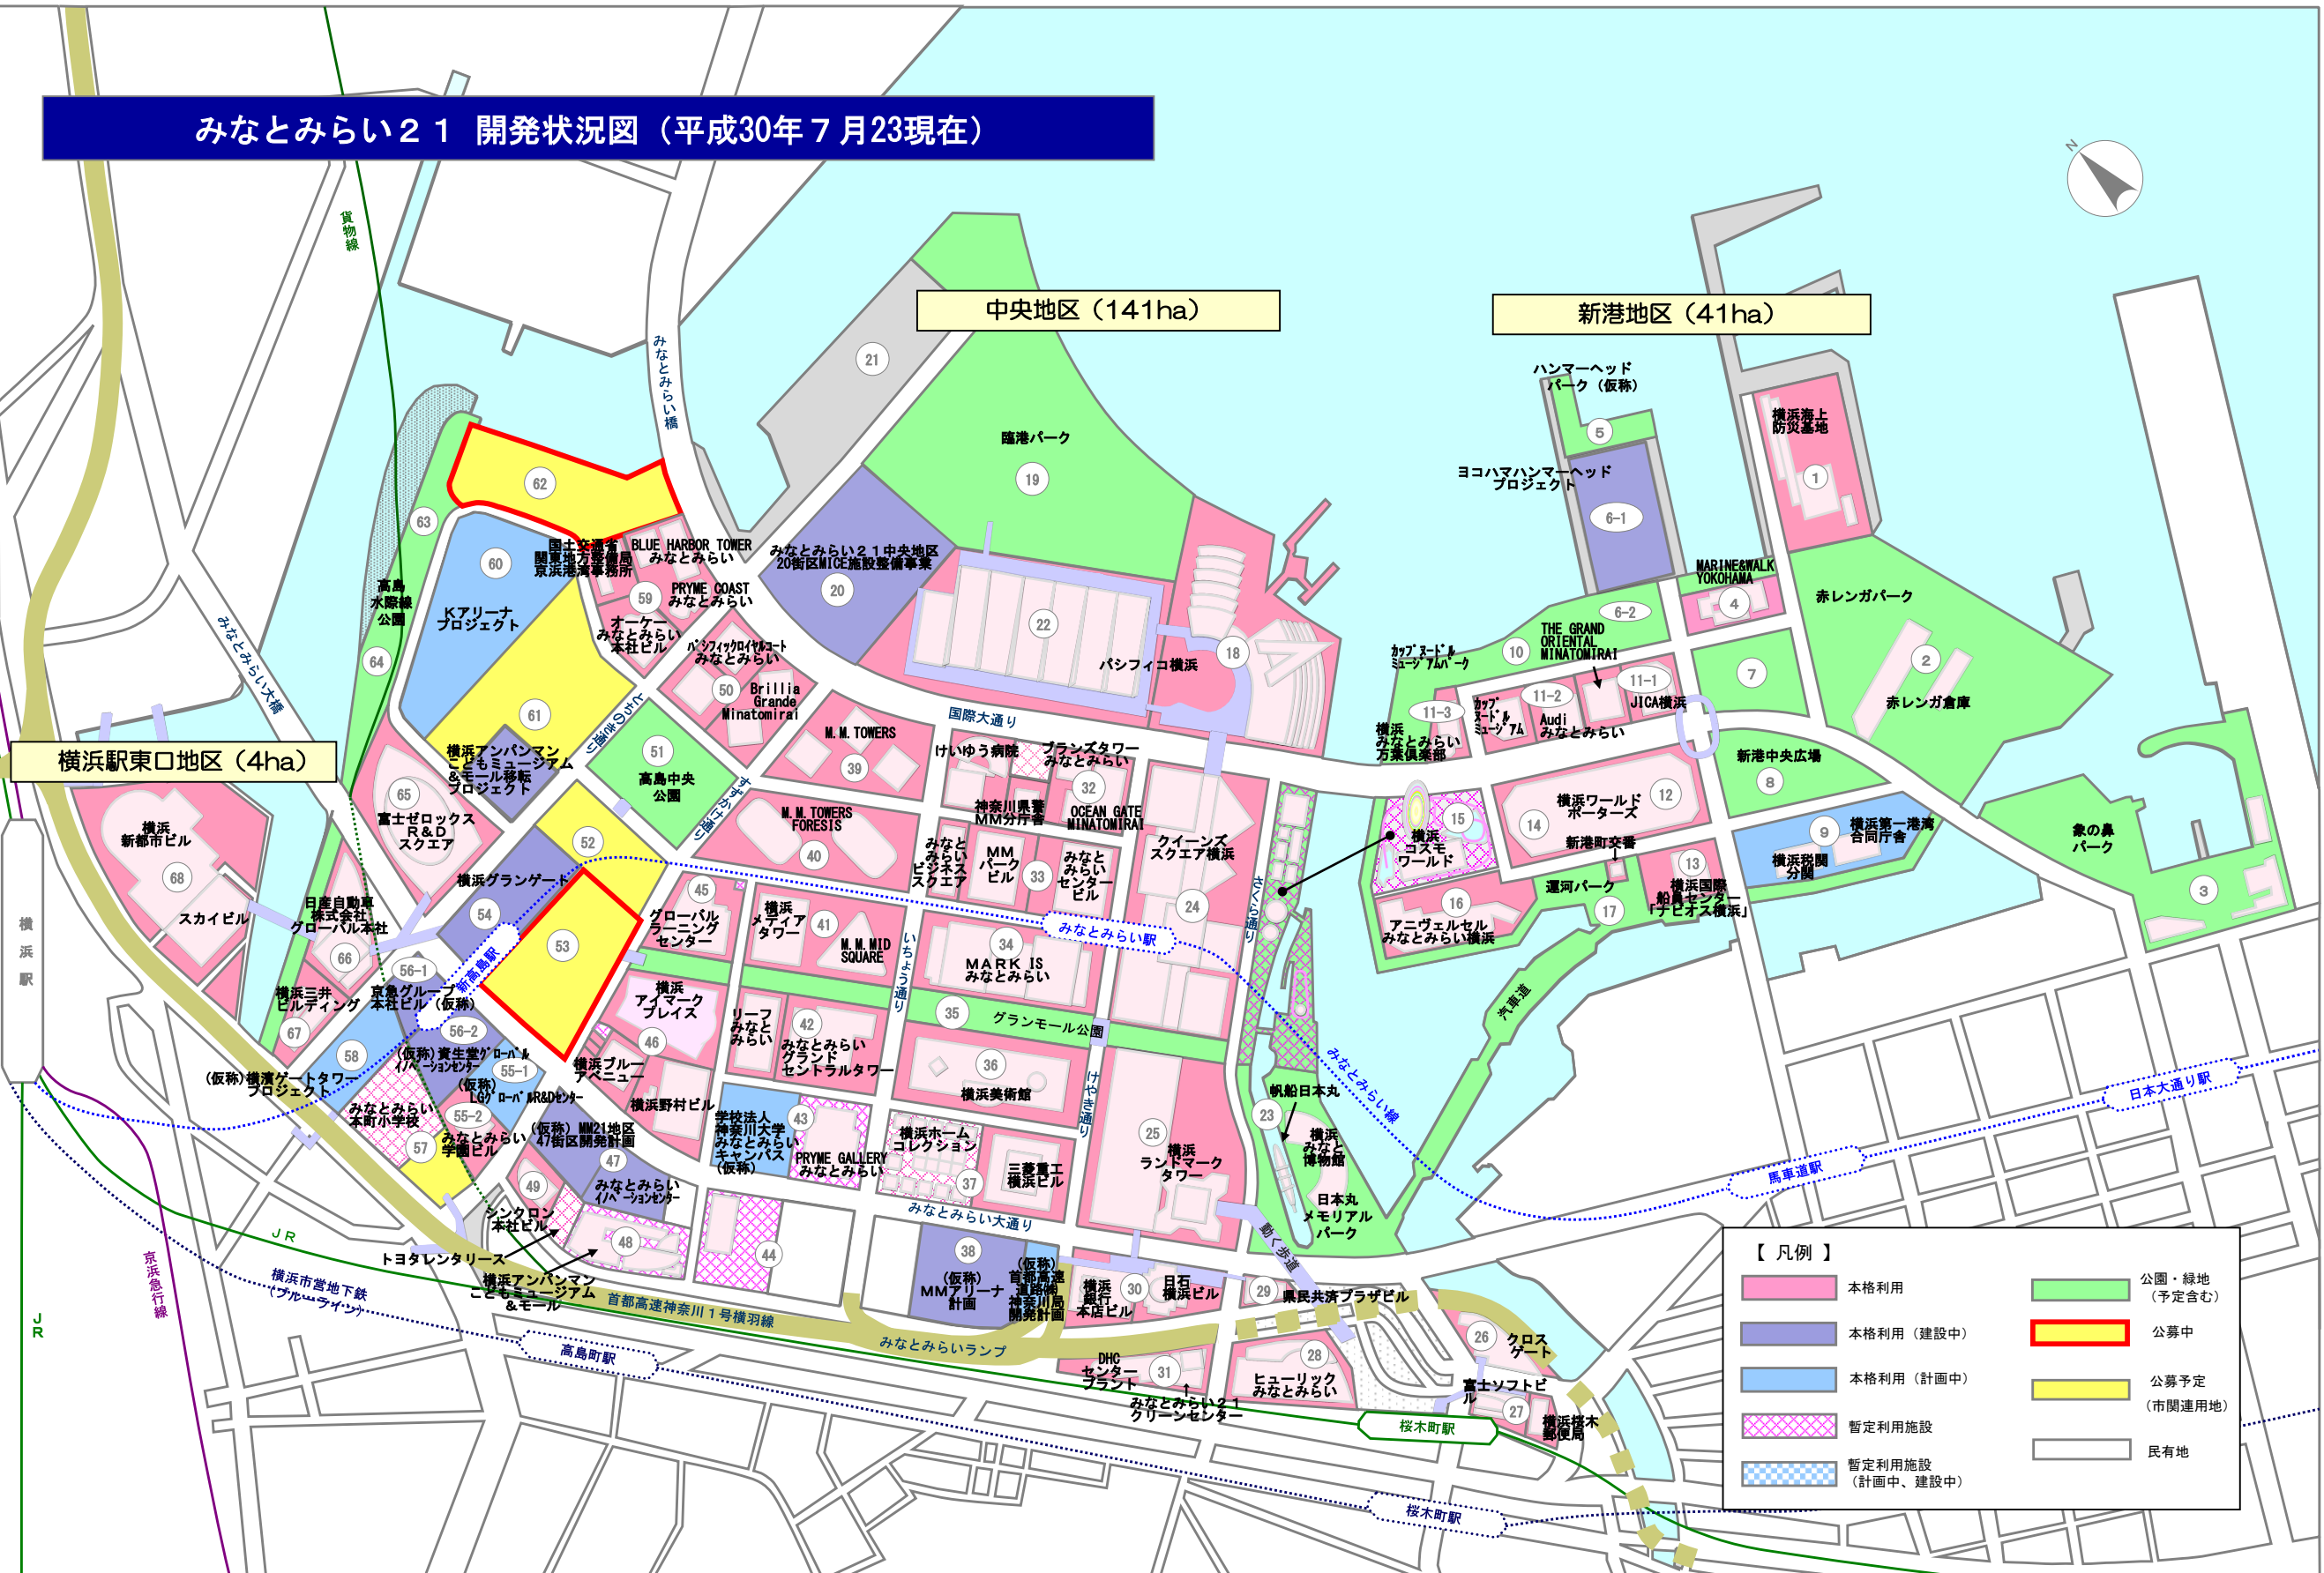

# みなとみらい21 開発状況図 (平成30年7月23現在)

横浜駅東口地区 (4ha)

中央地区 (141ha)

新港地区 (41ha)

【凡例】

<span style="display:inline-block; width:15px; height:15px; background-color: #FFC0CB; border: 1px solid black;"></span>	本格利用	<span style="display:inline-block; width:15px; height:15px; background-color: #90EE90; border: 1px solid black;"></span>	公園・緑地 (予定含む)
<span style="display:inline-block; width:15px; height:15px; background-color: #CCCCFF; border: 1px solid black;"></span>	本格利用 (建設中)	<span style="display:inline-block; width:15px; height:15px; border: 2px solid red;"></span>	公募中
<span style="display:inline-block; width:15px; height:15px; background-color: #ADD8E6; border: 1px solid black;"></span>	本格利用 (計画中)	<span style="display:inline-block; width:15px; height:15px; background-color: #FFFF00; border: 1px solid black;"></span>	公募予定 (市関連用地)
<span style="display:inline-block; width:15px; height:15px; background: repeating-linear-gradient(45deg, transparent, transparent 2px, #FF00FF 2px, #FF00FF 4px); border: 1px solid black;"></span>	暫定利用施設	<span style="display:inline-block; width:15px; height:15px; background-color: #FFFFFF; border: 1px solid black;"></span>	民有地
<span style="display:inline-block; width:15px; height:15px; background: repeating-linear-gradient(-45deg, transparent, transparent 2px, #0000FF 2px, #0000FF 4px); border: 1px solid black;"></span>	暫定利用施設 (計画中、建設中)		