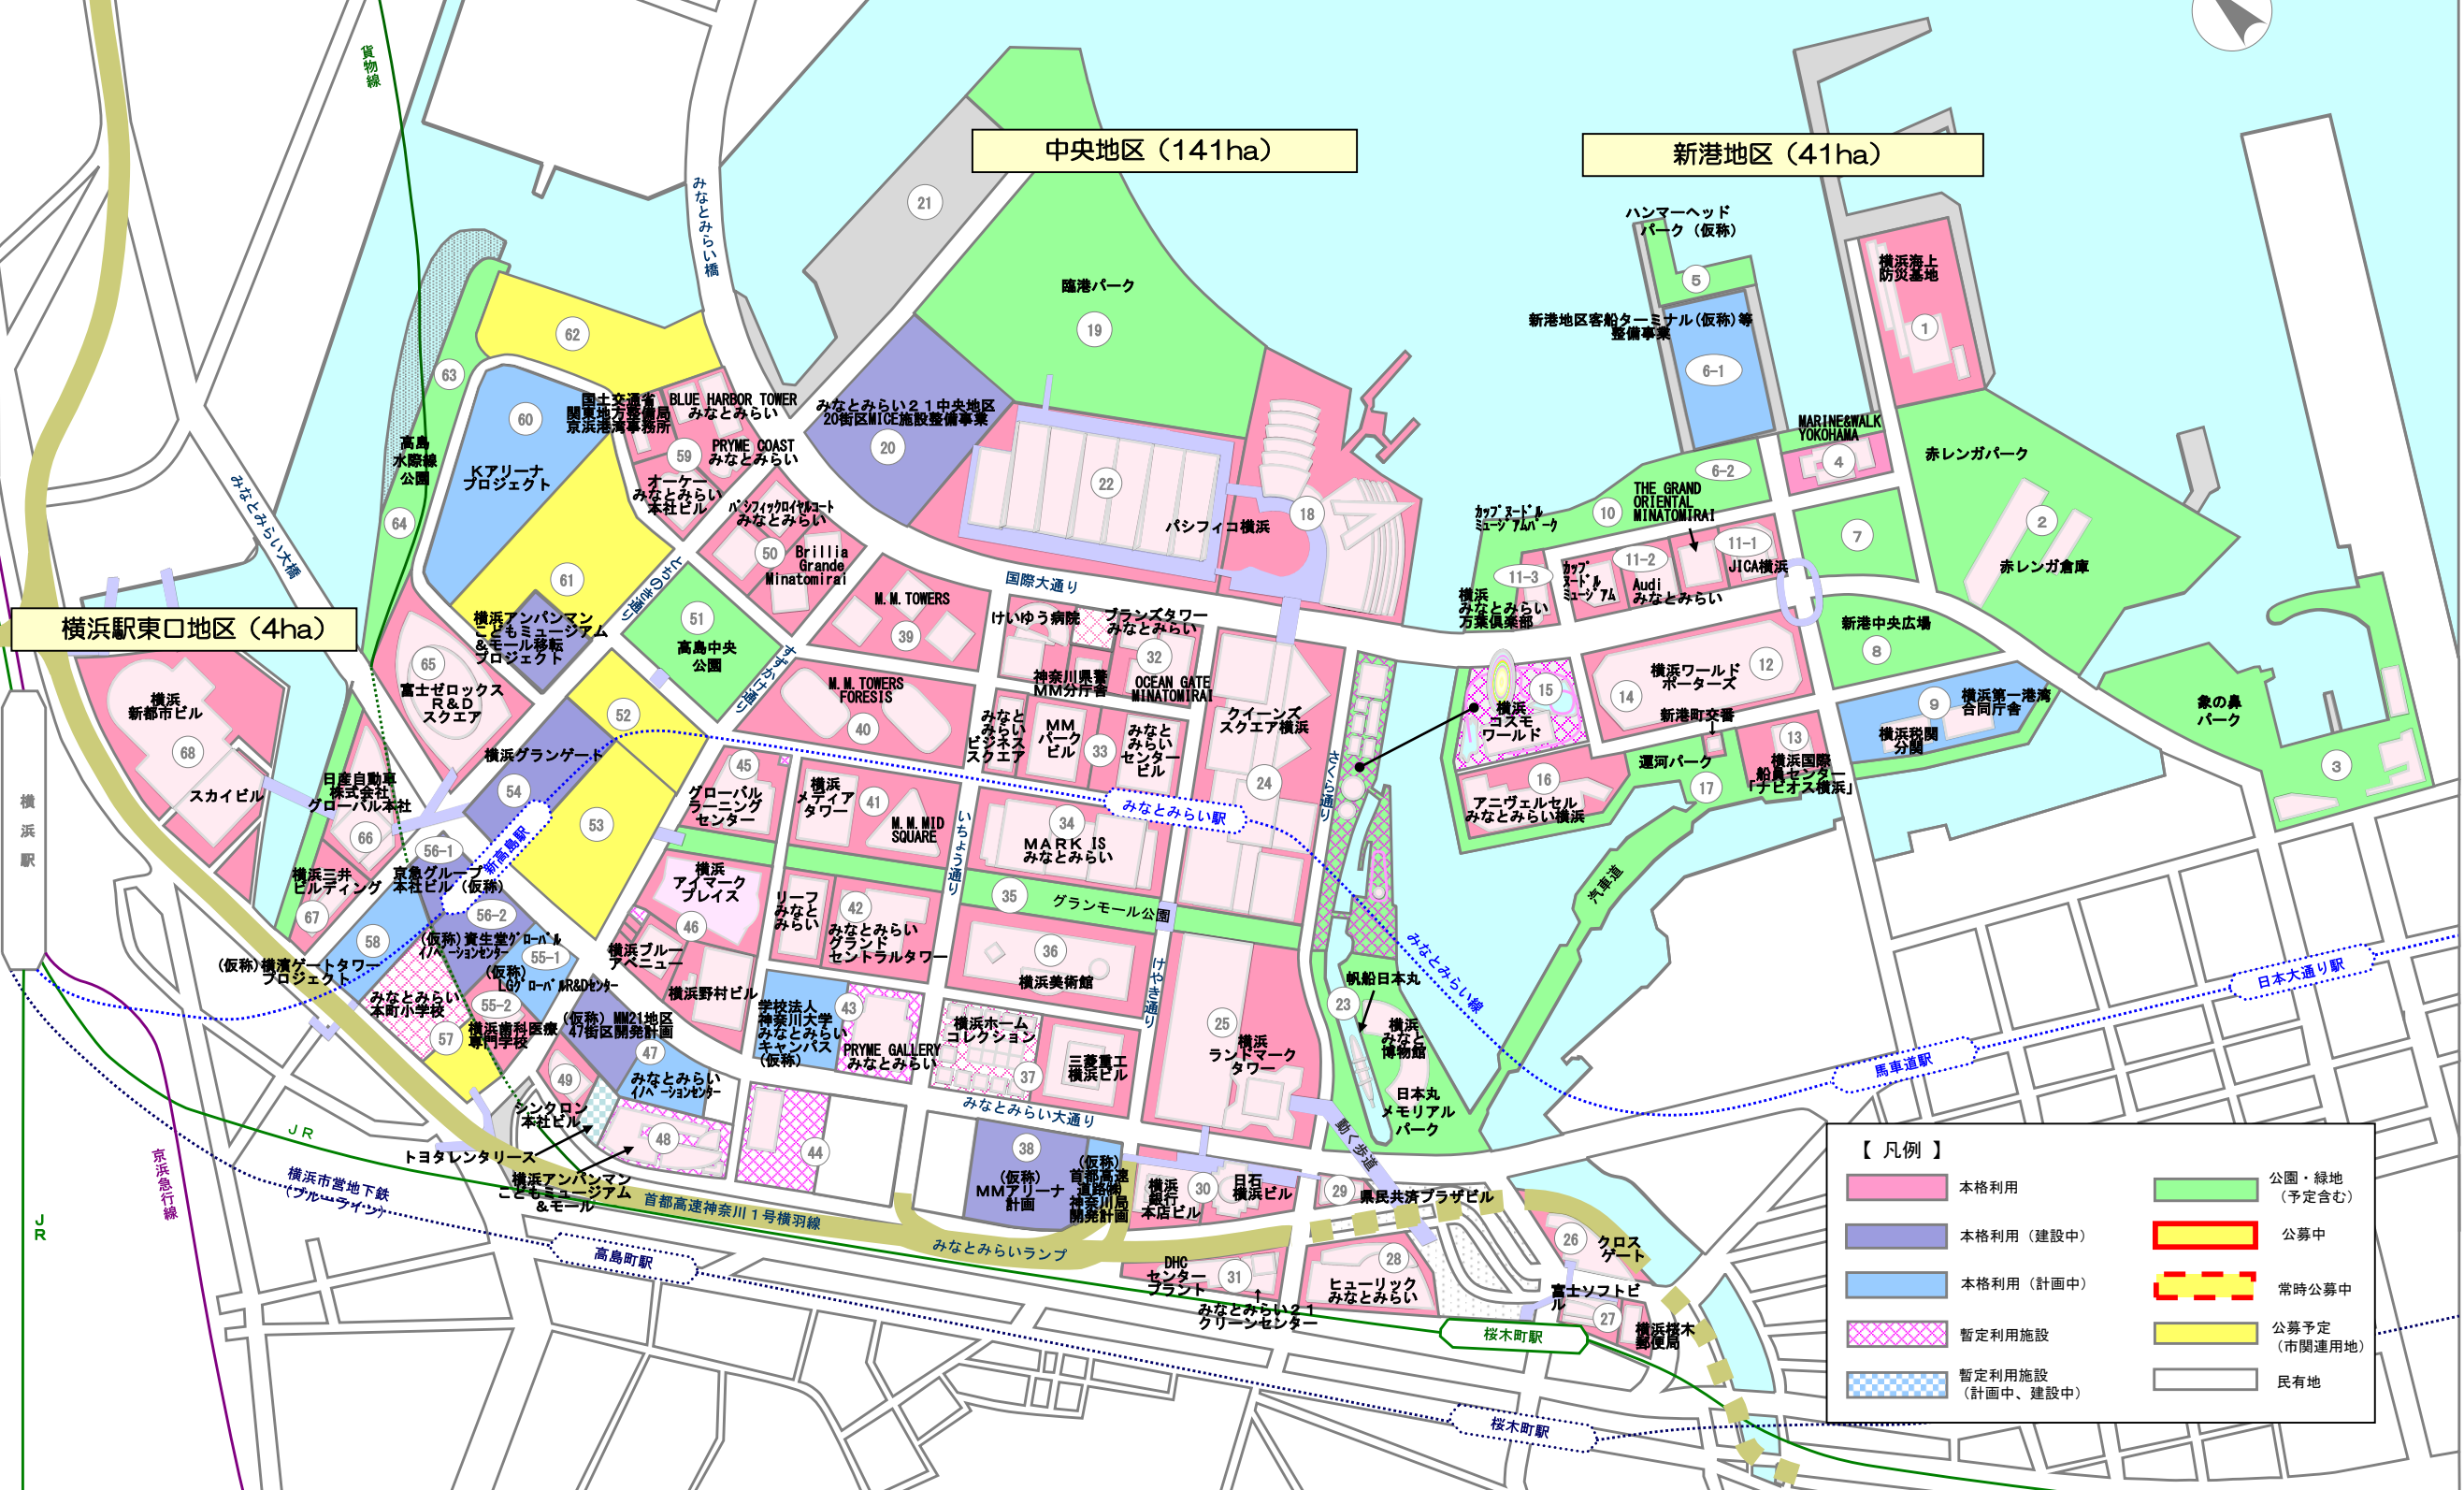

# みなとみらい21 開発状況図 (平成30年4月1現在)

【凡例】

	本格利用		公園・緑地 (予定含む)
	本格利用 (建設中)		公募中
	本格利用 (計画中)		常時公募中
	暫定利用施設		公募予定 (市関連用地)
	暫定利用施設 (計画中、建設中)		民有地