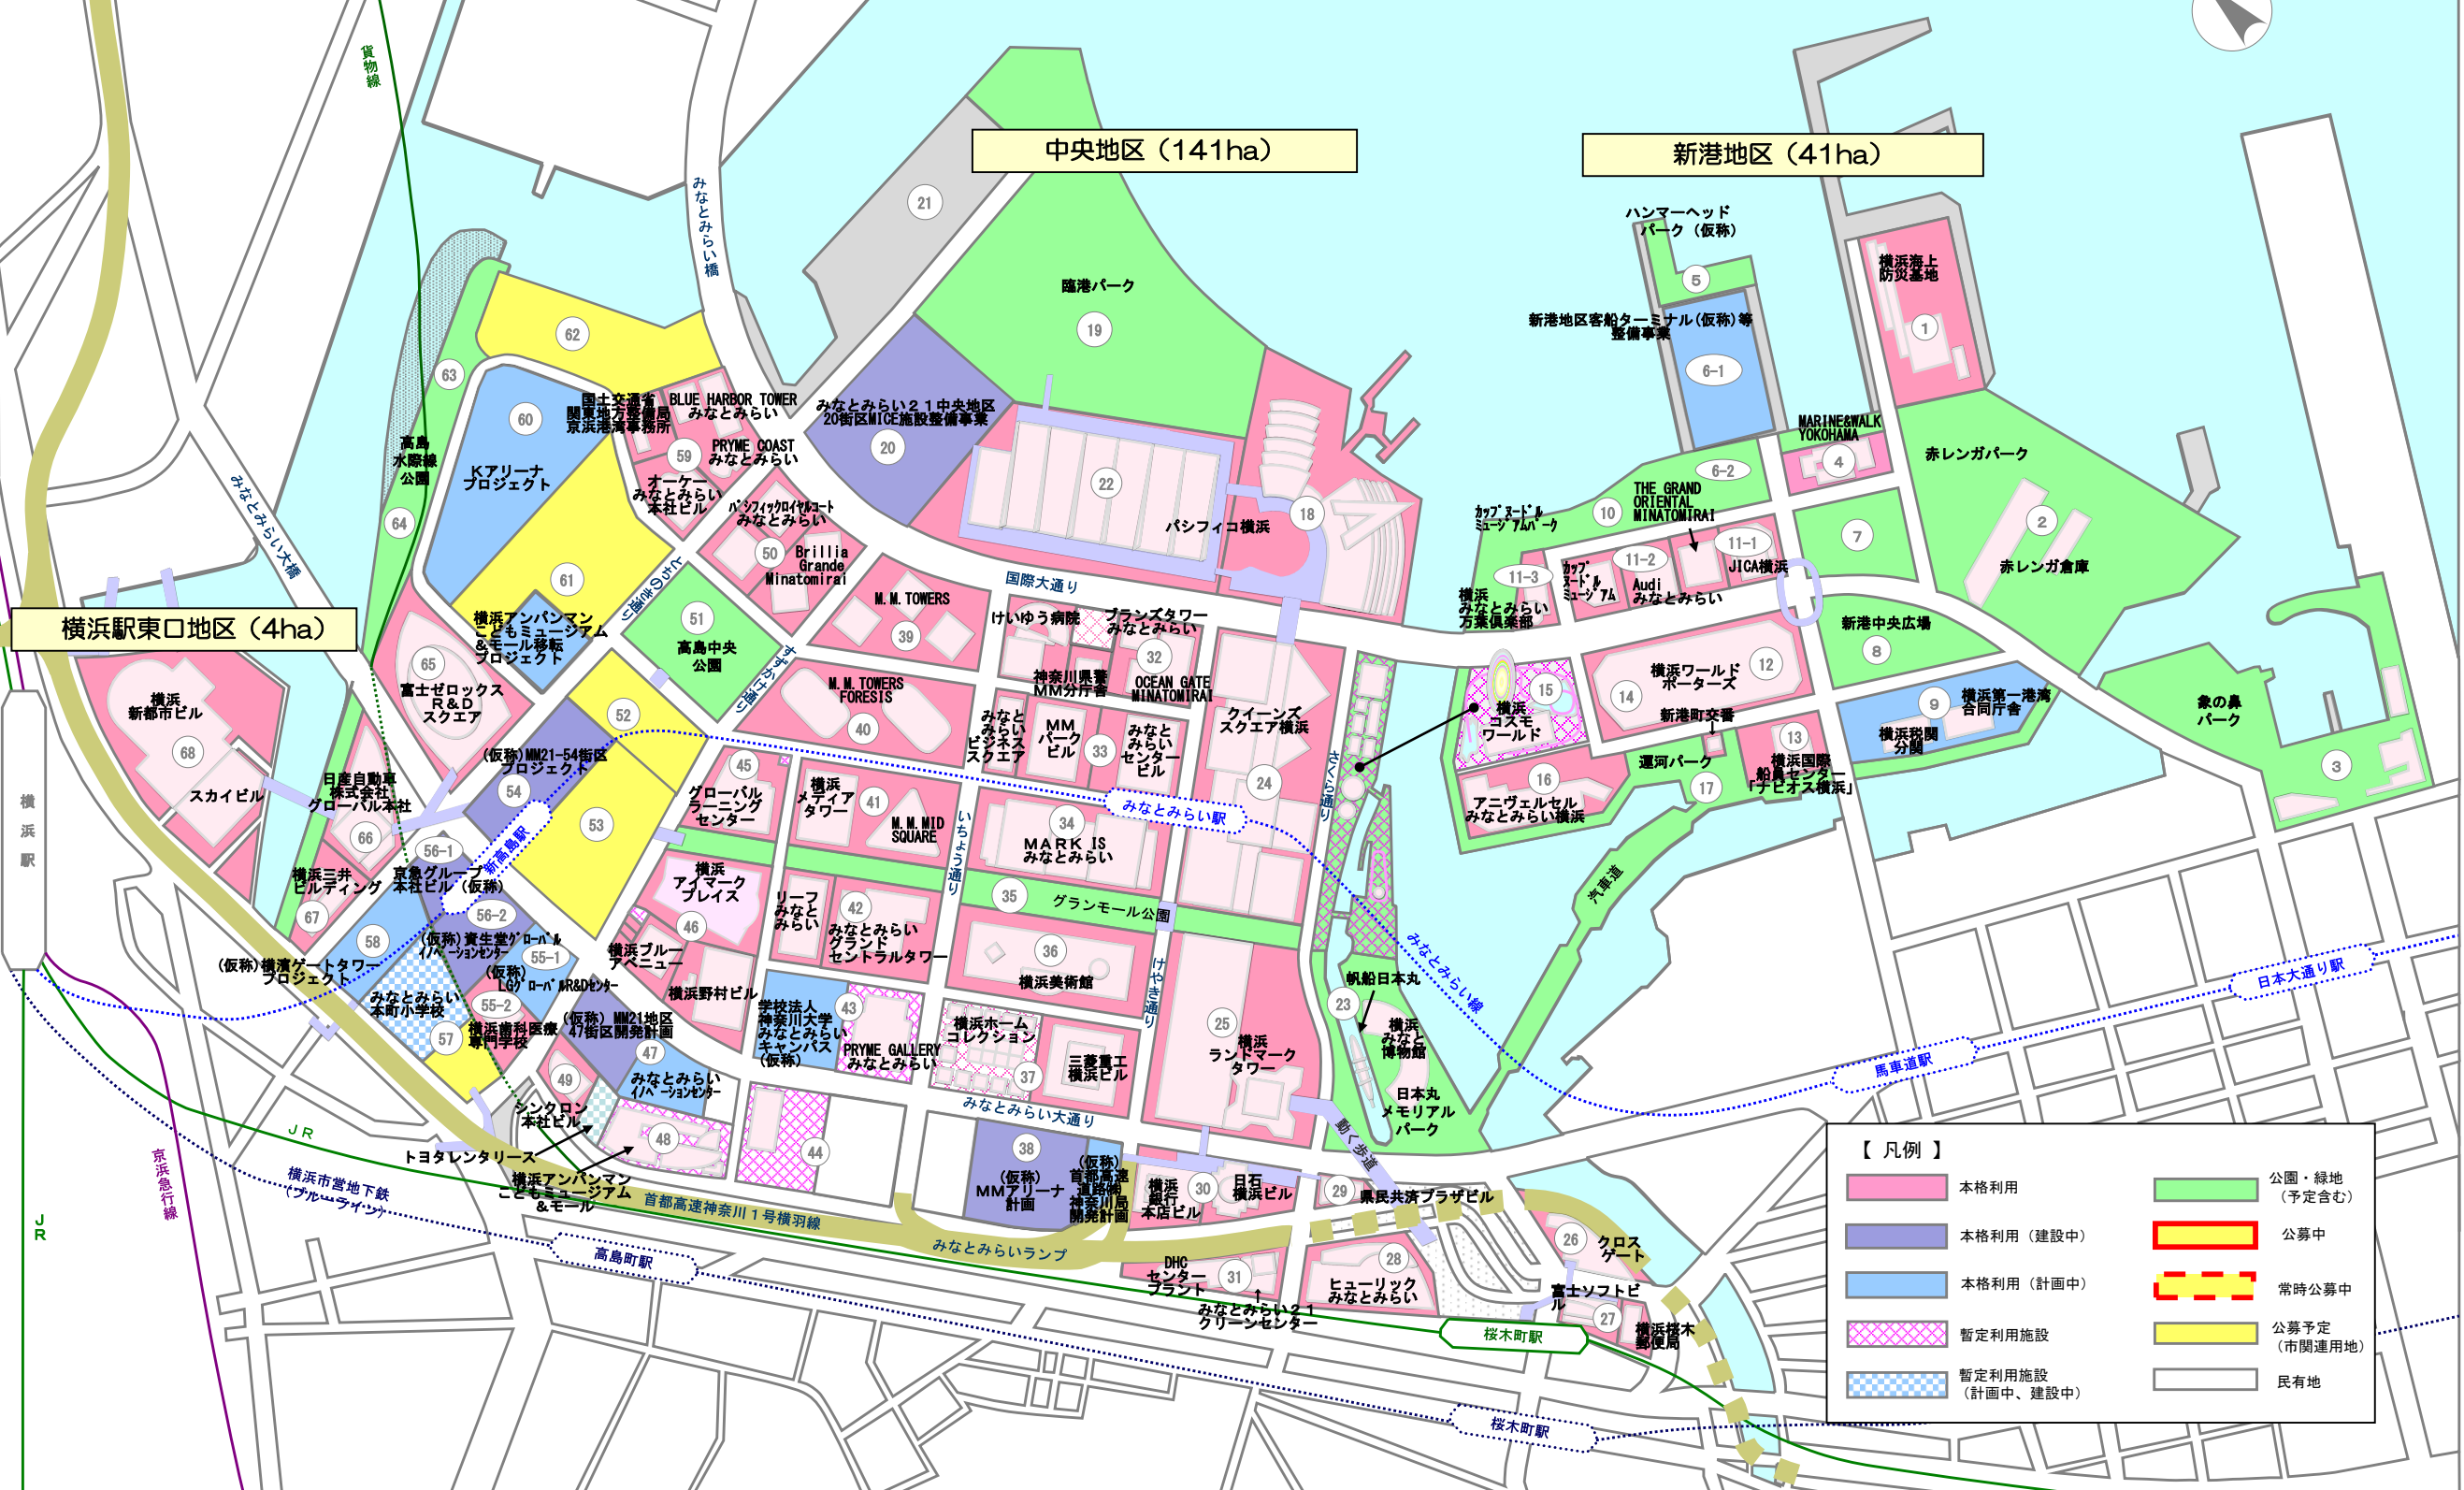

みなとみらい21 開発状況図 (平成30年01月04現在)

【凡例】

	本格利用		公園・緑地 (予定含む)
	本格利用 (建設中)		公募中
	本格利用 (計画中)		常時公募中
	暫定利用施設		公募予定 (市関連用地)
	暫定利用施設 (計画中、建設中)		民有地