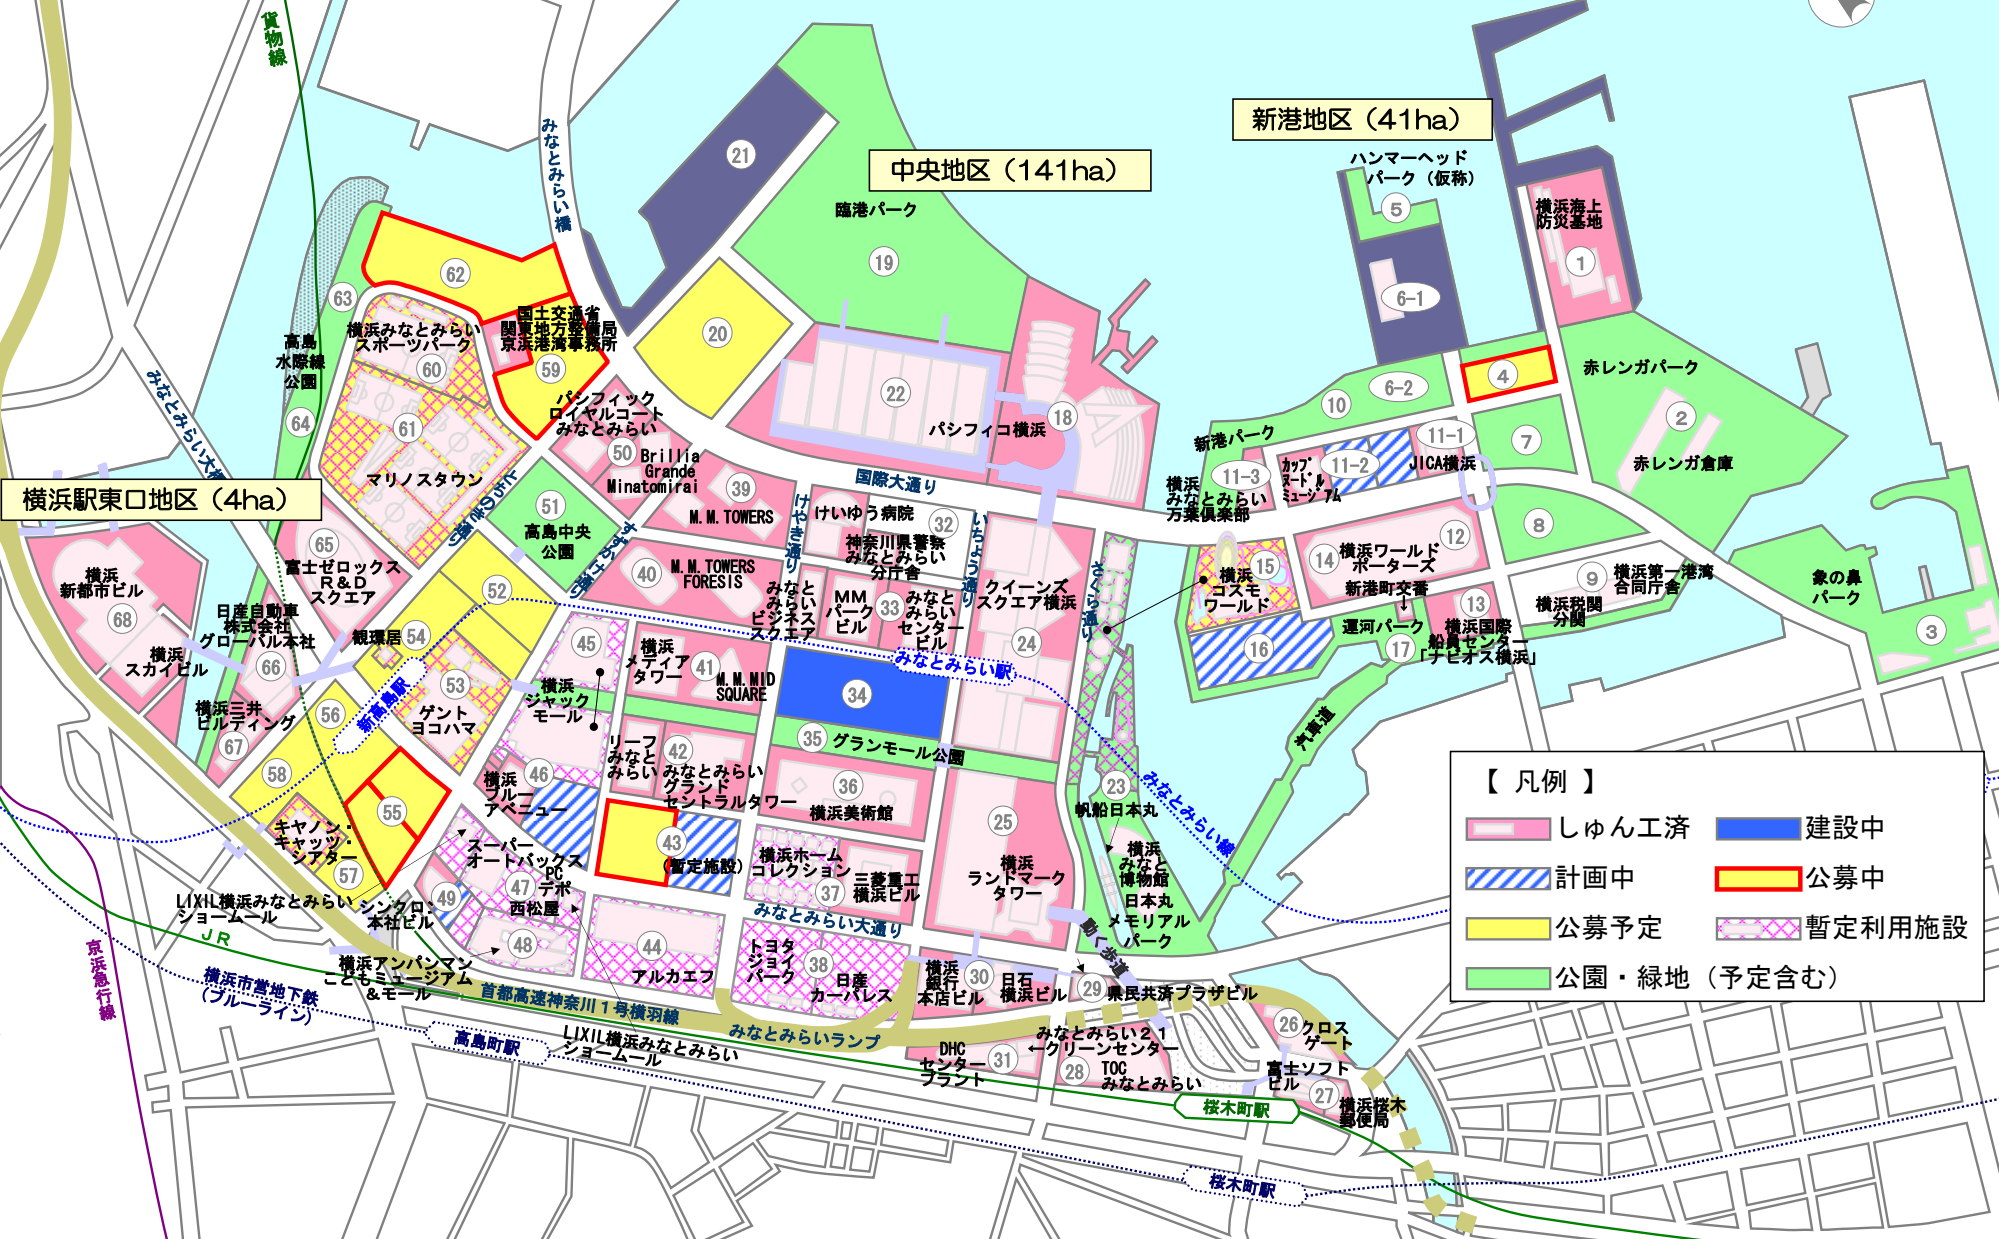

みなとみらい21 開発状況図 (平成24年4月18日現在)

【 凡例 】

 しゅん工済	 建設中
 計画中	 公募中
 公募予定	 暫定利用施設
 公園・緑地 (予定含む)	