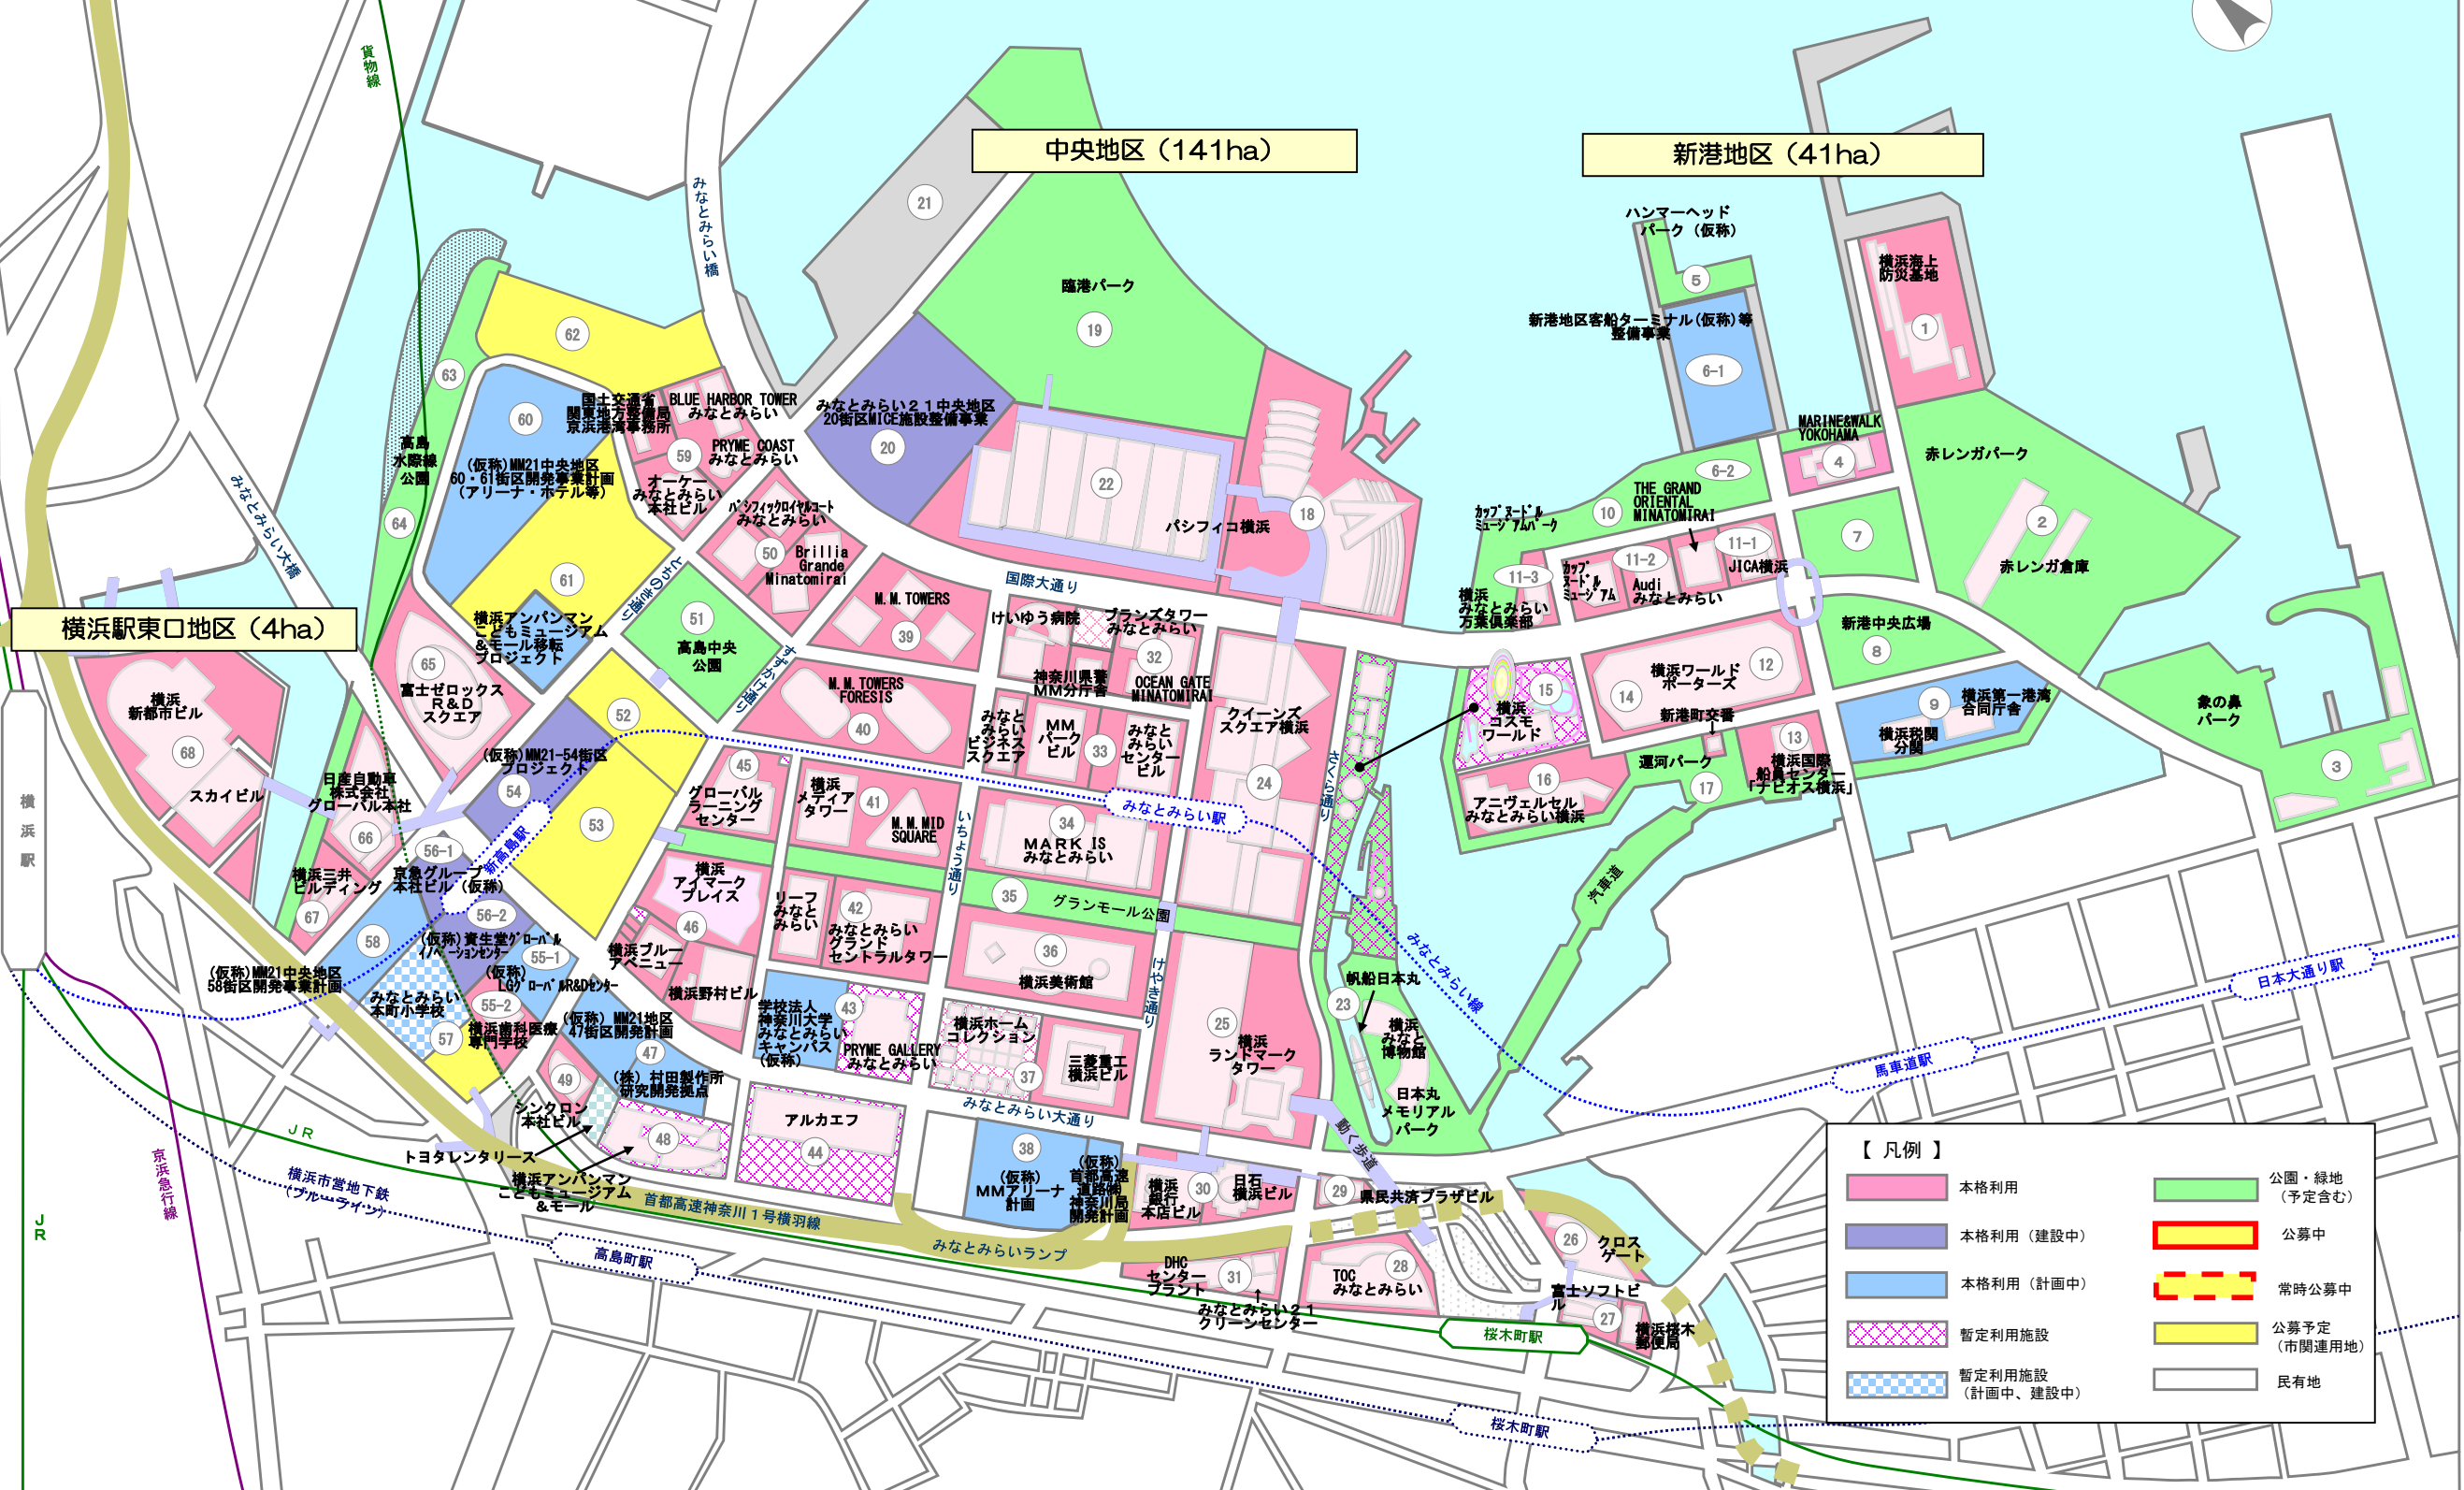

# みなとみらい21 開発状況図 (平成29年11月08現在)

中央地区 (141ha)

新港地区 (41ha)

横浜駅東口地区 (4ha)

【凡例】

<span style="display:inline-block; width:15px; height:15px; background-color: #f08080; border: 1px solid black;"></span>	本格利用	<span style="display:inline-block; width:15px; height:15px; background-color: #90ee90; border: 1px solid black;"></span>	公園・緑地 (予定含む)
<span style="display:inline-block; width:15px; height:15px; background-color: #800080; border: 1px solid black;"></span>	本格利用 (建設中)	<span style="display:inline-block; width:15px; height:15px; border: 2px solid red;"></span>	公募中
<span style="display:inline-block; width:15px; height:15px; background-color: #add8e6; border: 1px solid black;"></span>	本格利用 (計画中)	<span style="display:inline-block; width:15px; height:15px; border: 2px dashed red;"></span>	常時公募中
<span style="display:inline-block; width:15px; height:15px; background: repeating-linear-gradient(45deg, transparent, transparent 2px, #ccc 2px, #ccc 4px); border: 1px solid black;"></span>	暫定利用施設	<span style="display:inline-block; width:15px; height:15px; background-color: #ffff00;"></span>	公募予定 (市関連用地)
<span style="display:inline-block; width:15px; height:15px; background: repeating-linear-gradient(-45deg, transparent, transparent 2px, #ccc 2px, #ccc 4px); border: 1px solid black;"></span>	暫定利用施設 (計画中、建設中)	<span style="display:inline-block; width:15px; height:15px; background-color: #ffffff; border: 1px solid black;"></span>	民有地