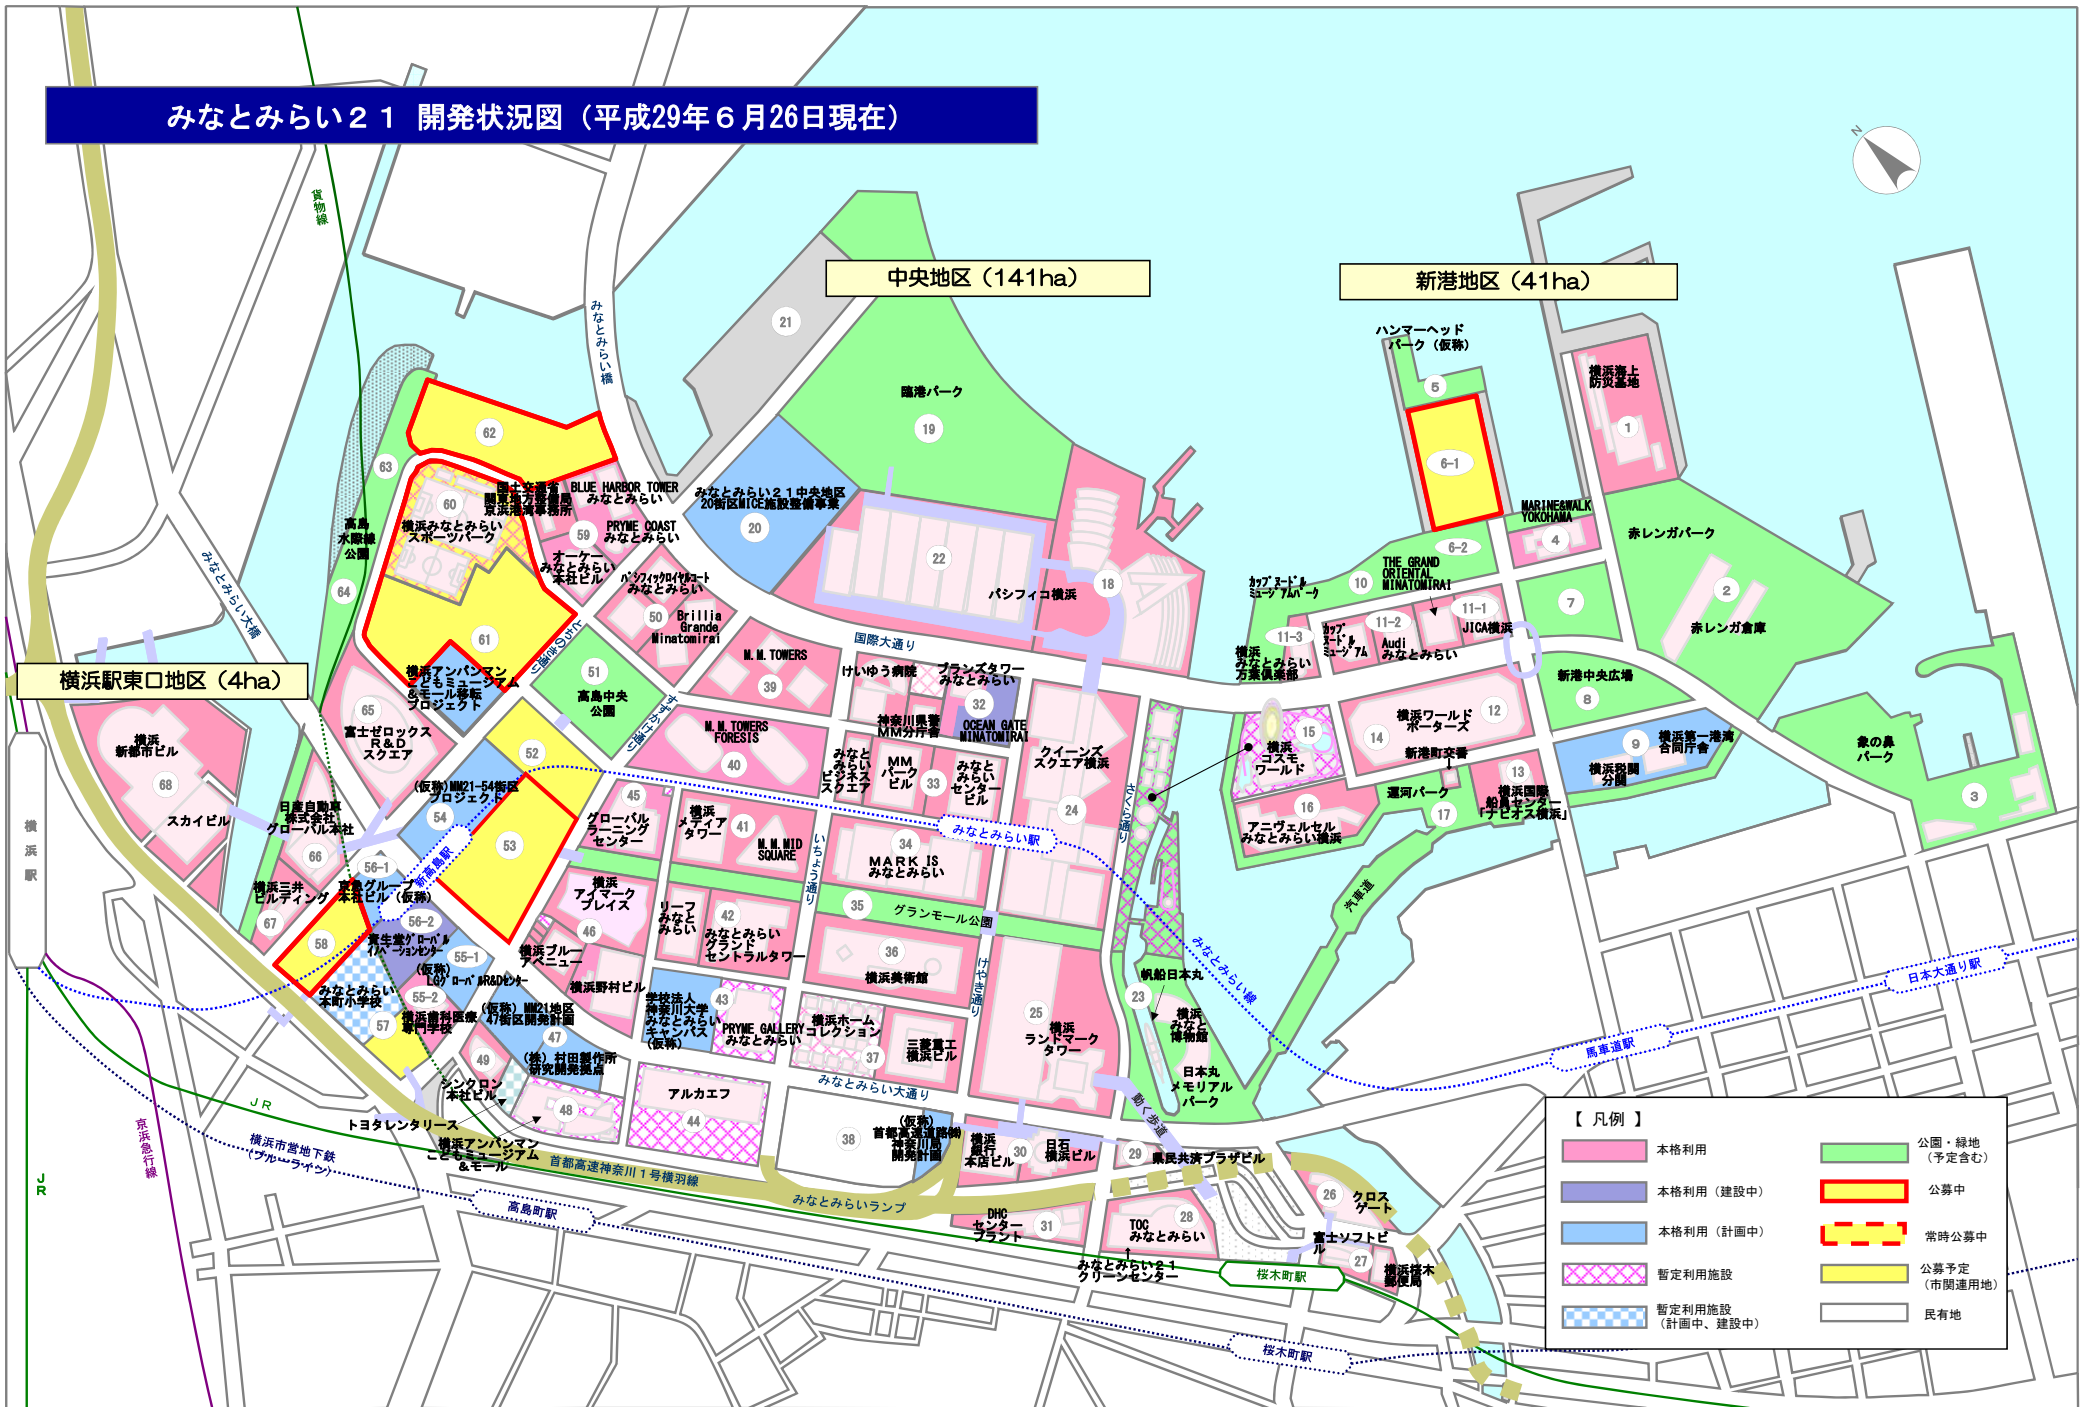

みなとみらい21 開発状況図 (平成29年6月26日現在)

中央地区 (141ha)

新港地区 (41ha)

横浜駅東口地区 (4ha)

【凡例】

 本格利用	 公園・緑地 (予定含む)
 本格利用 (建設中)	 公券中
 本格利用 (計画中)	 常時公券中
 暫定利用施設	 公券予定 (市関連用地)
 暫定利用施設 (計画中、建設中)	 民有地