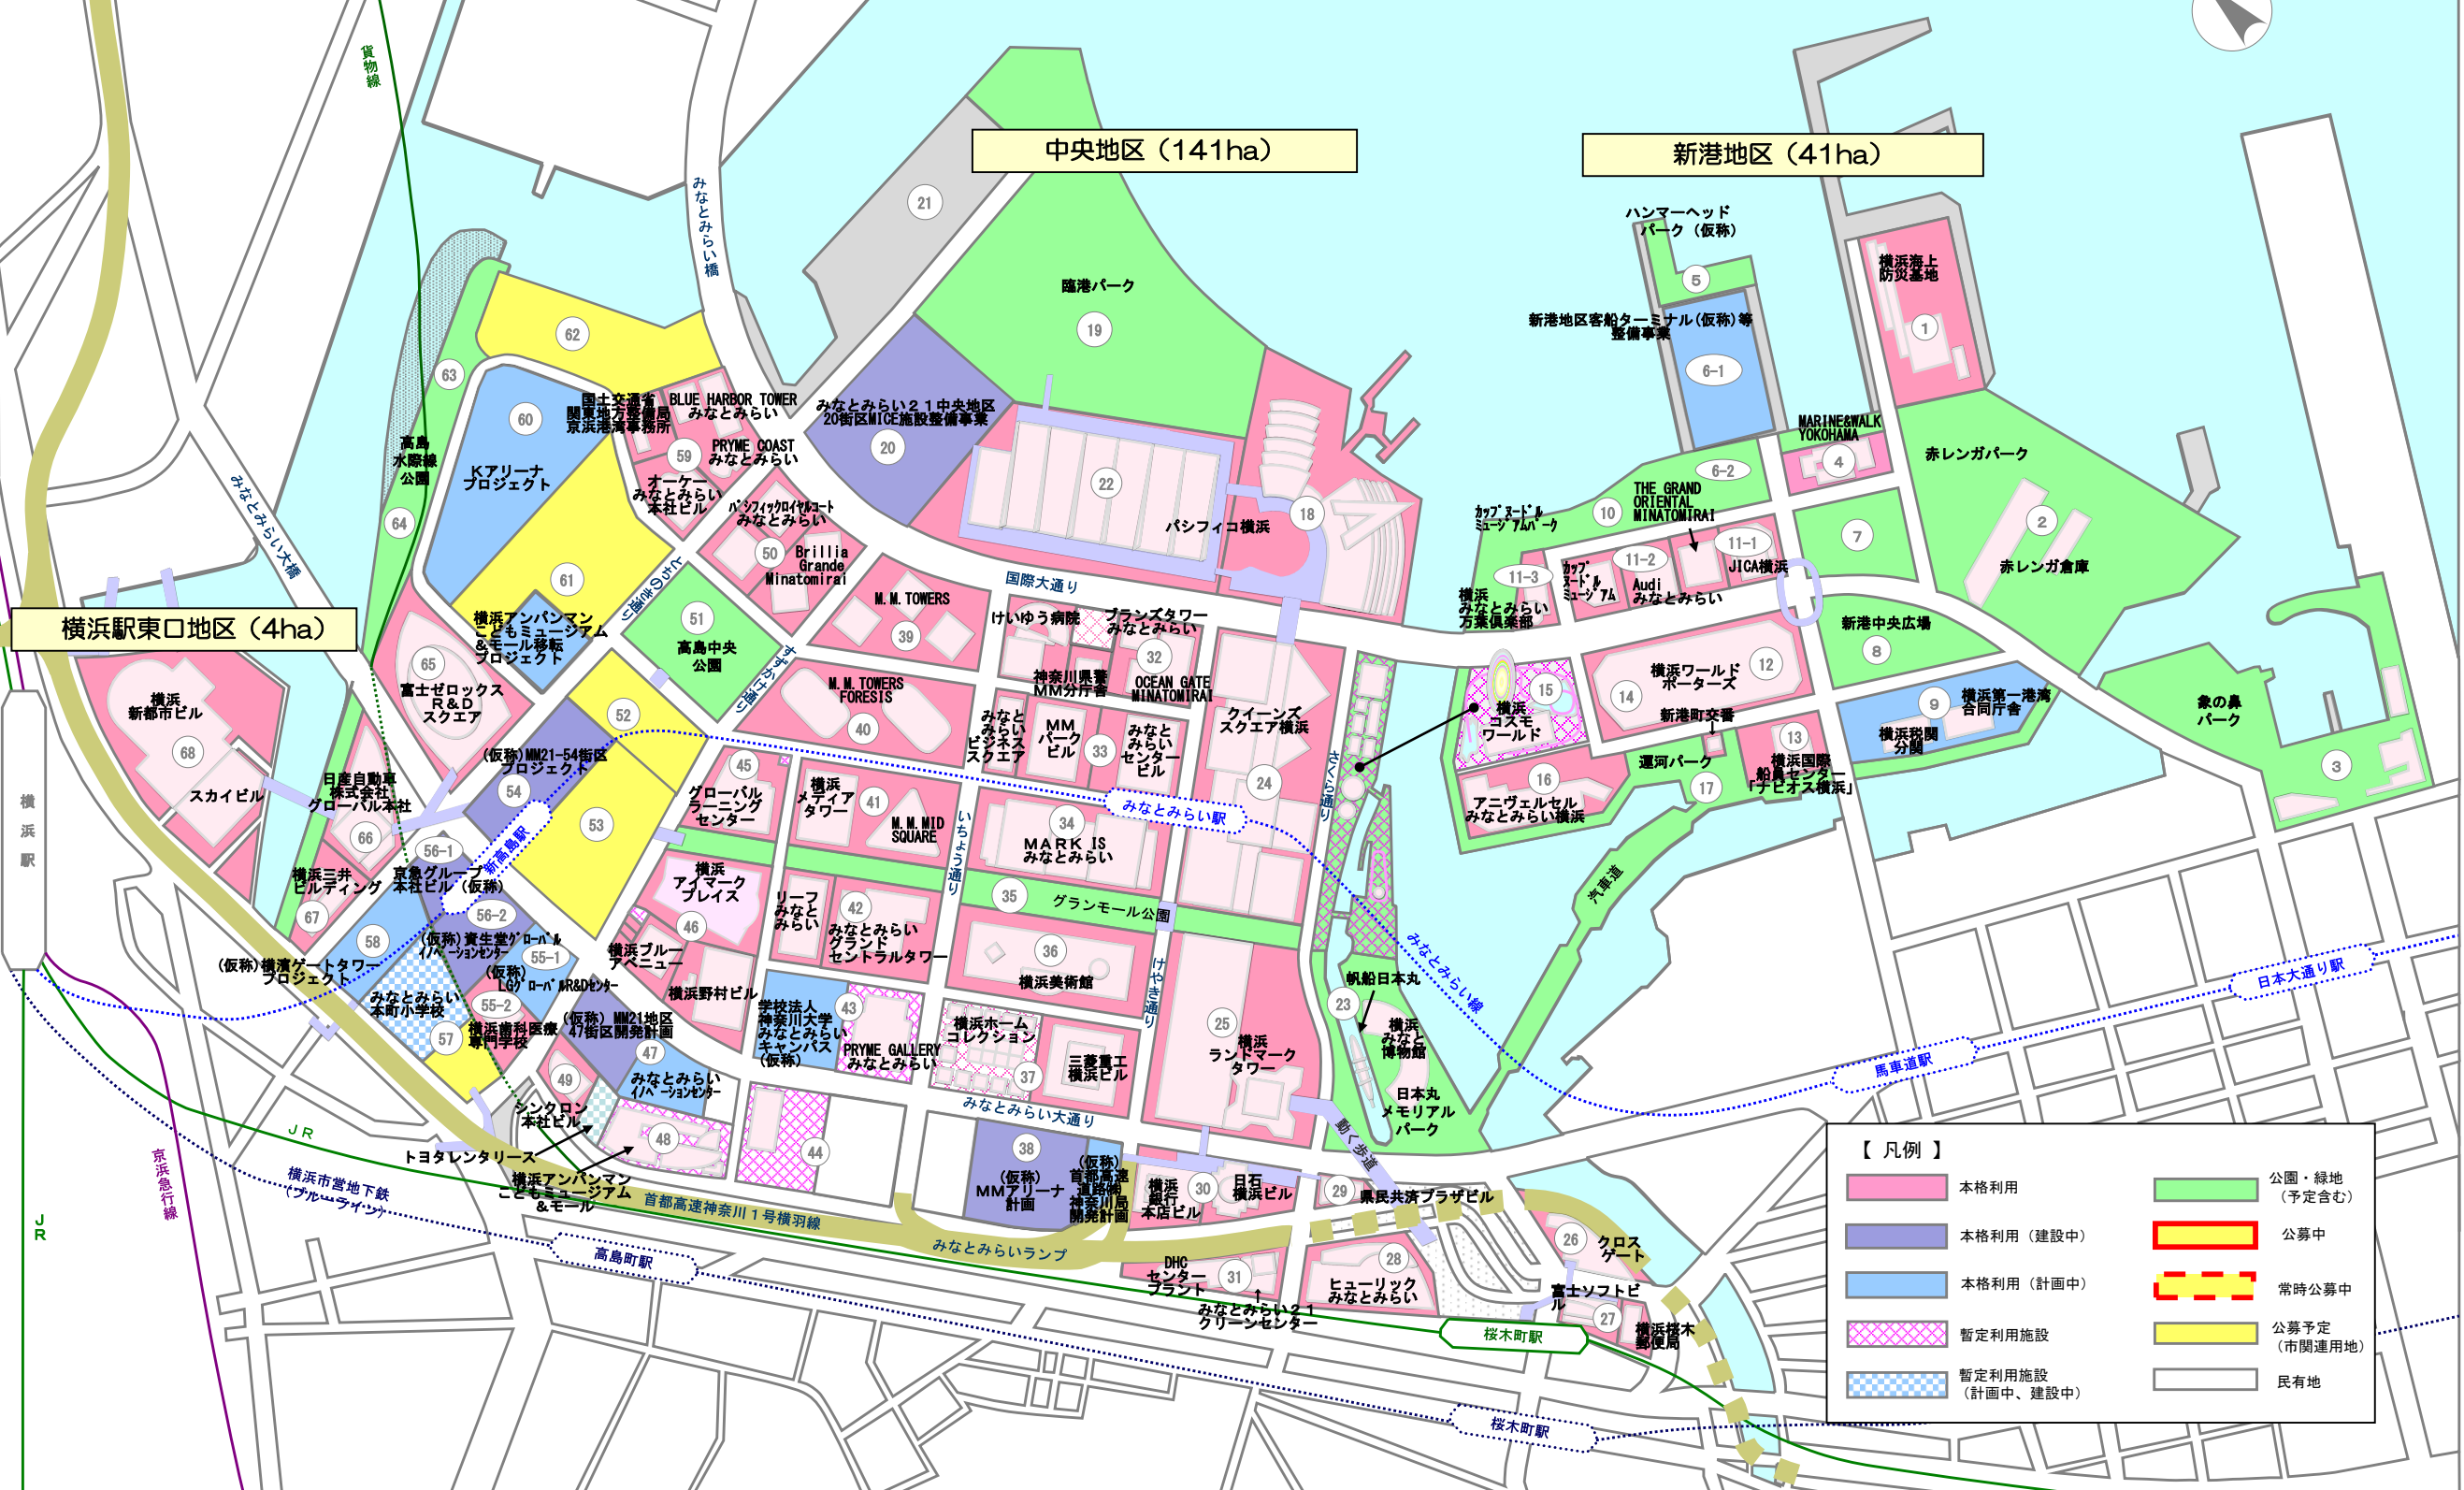

みなとみらい21 開発状況図 (平成29年12月26現在)

中央地区 (141ha)

新港地区 (41ha)

横浜駅東口地区 (4ha)

【凡例】

	本格利用		公園・緑地 (予定含む)
	本格利用 (建設中)		公募中
	本格利用 (計画中)		常時公募中
	暫定利用施設		公募予定 (市関連用地)
	暫定利用施設 (計画中、建設中)		民有地