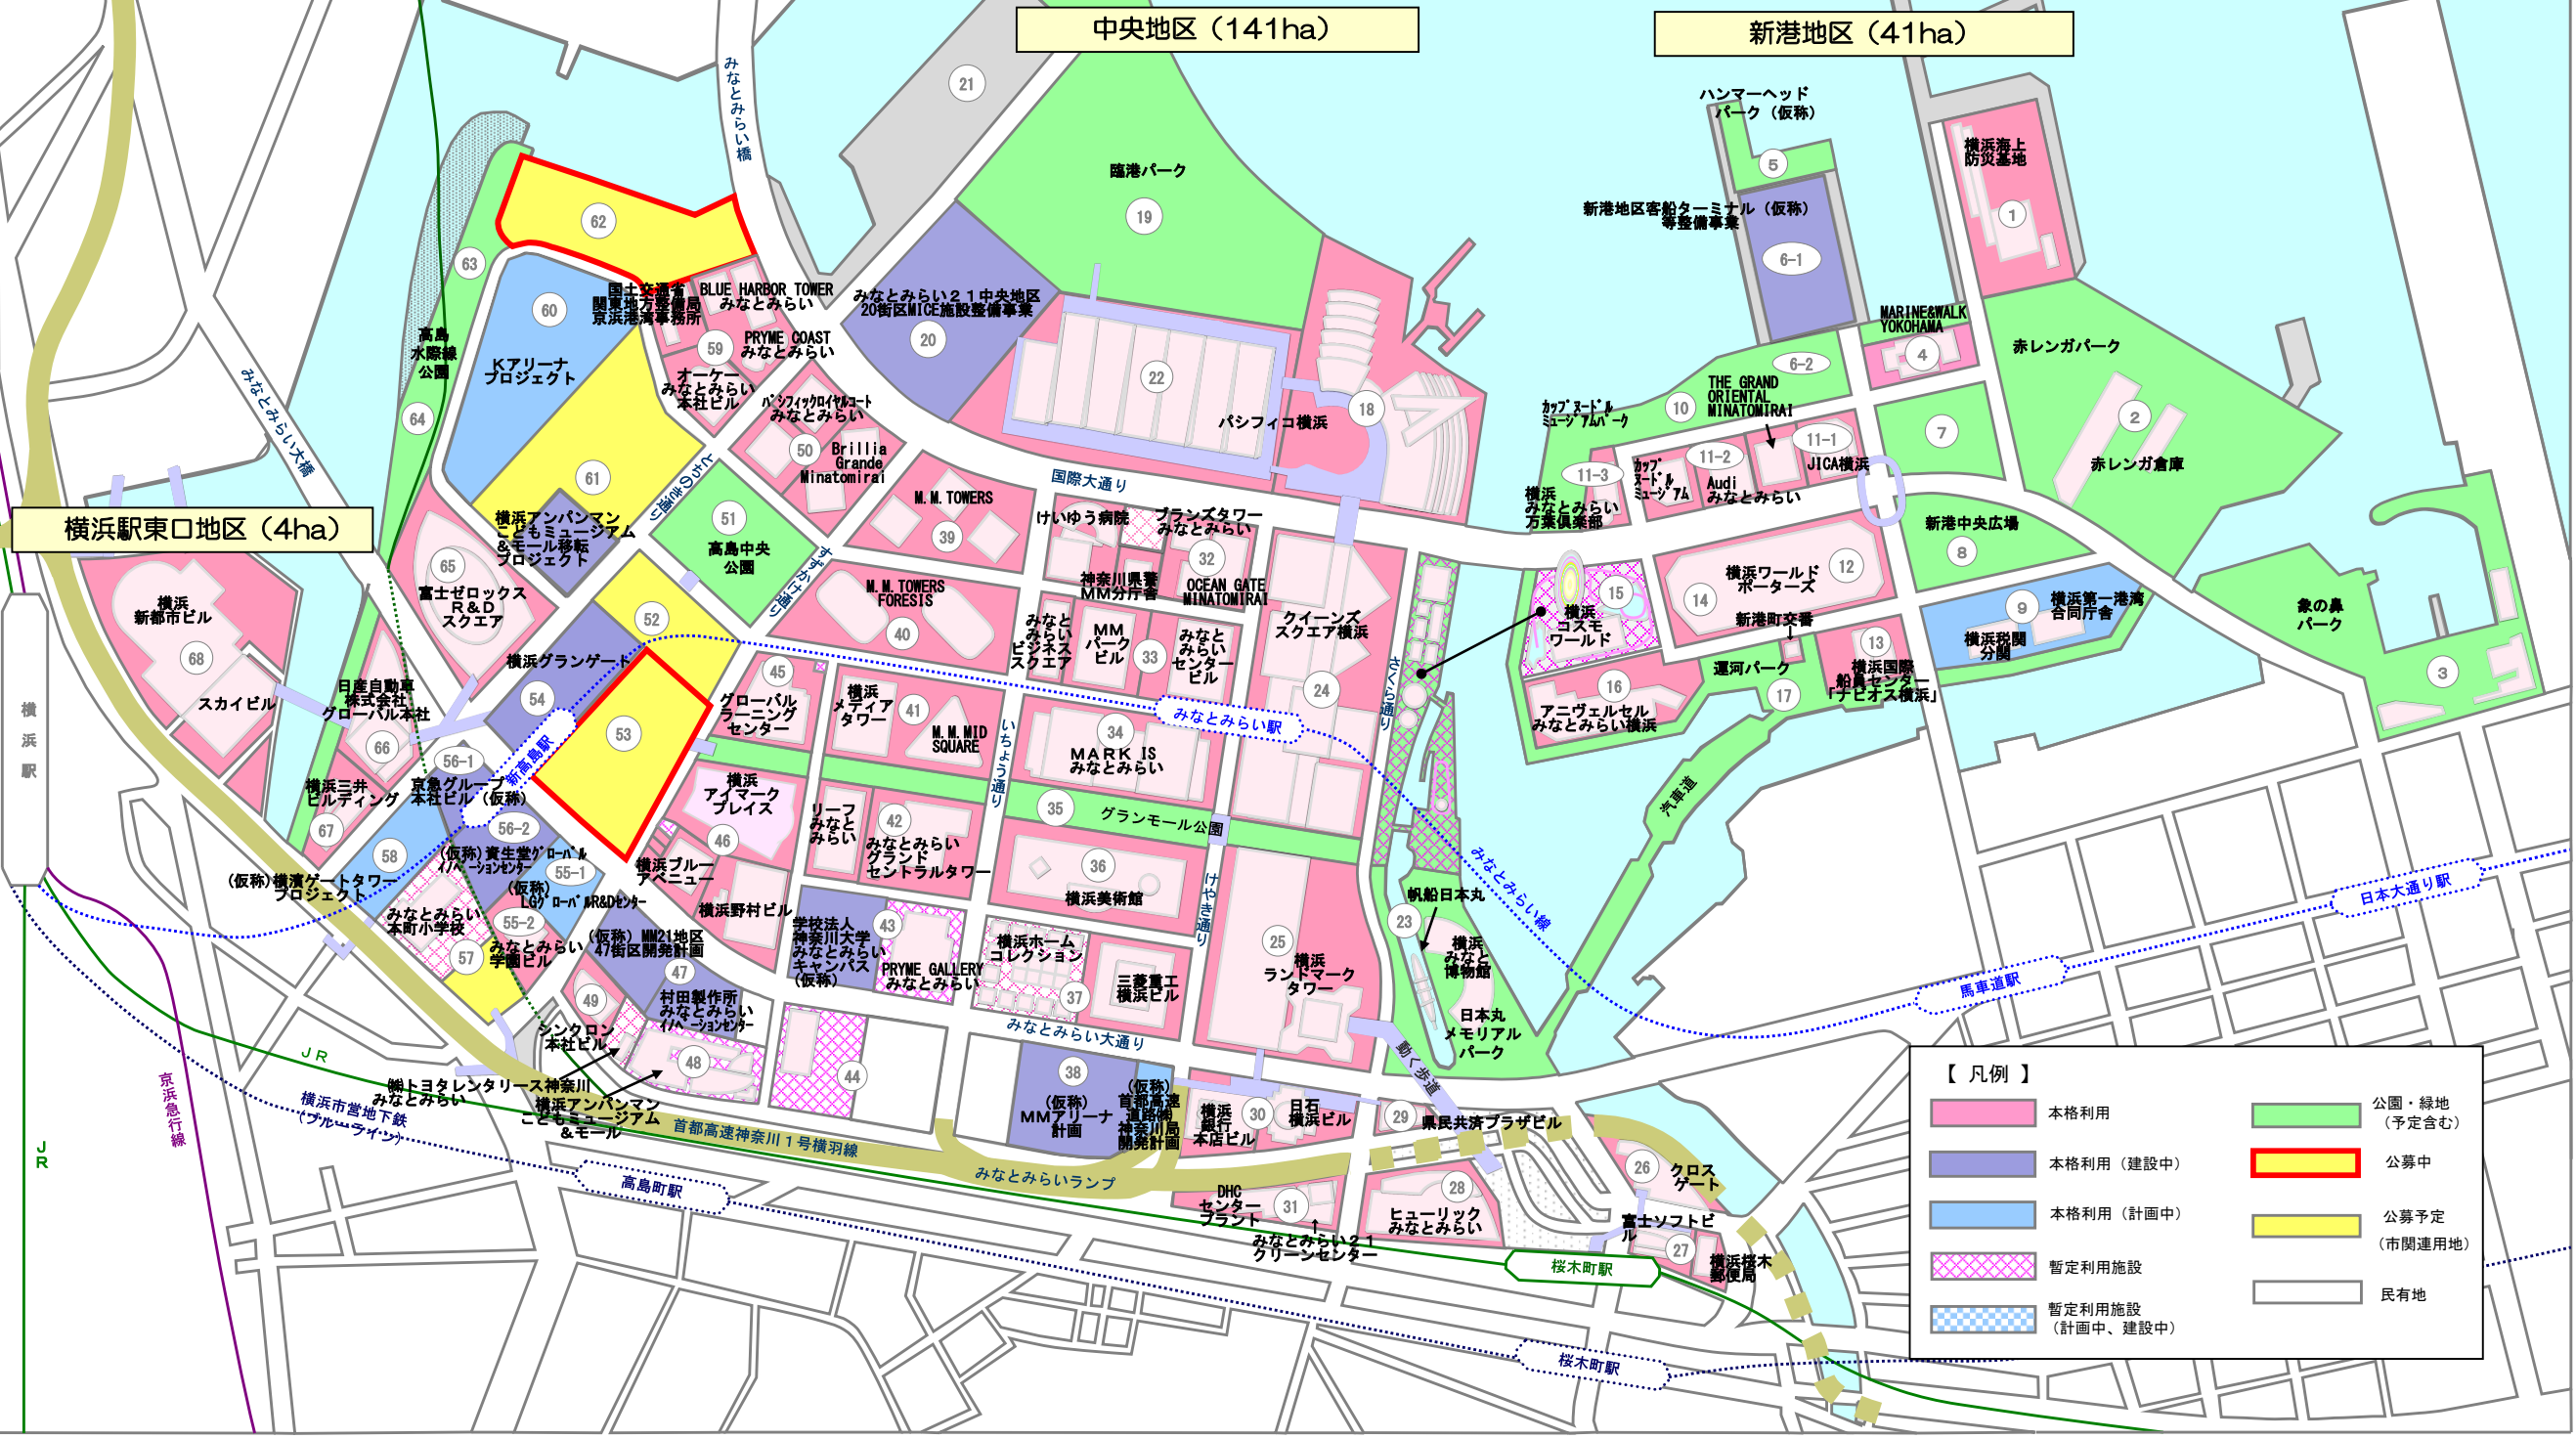

みなとみらい21 開発状況図 (平成30年10月23日現在)

中央地区 (141ha)

新港地区 (41ha)

横浜駅東口地区 (4ha)

【凡例】

	本格利用		公園・緑地 (予定含む)
	本格利用 (建設中)		公募中
	本格利用 (計画中)		公募予定 (市関連用地)
	暫定利用施設		民有地
	暫定利用施設 (計画中、建設中)		