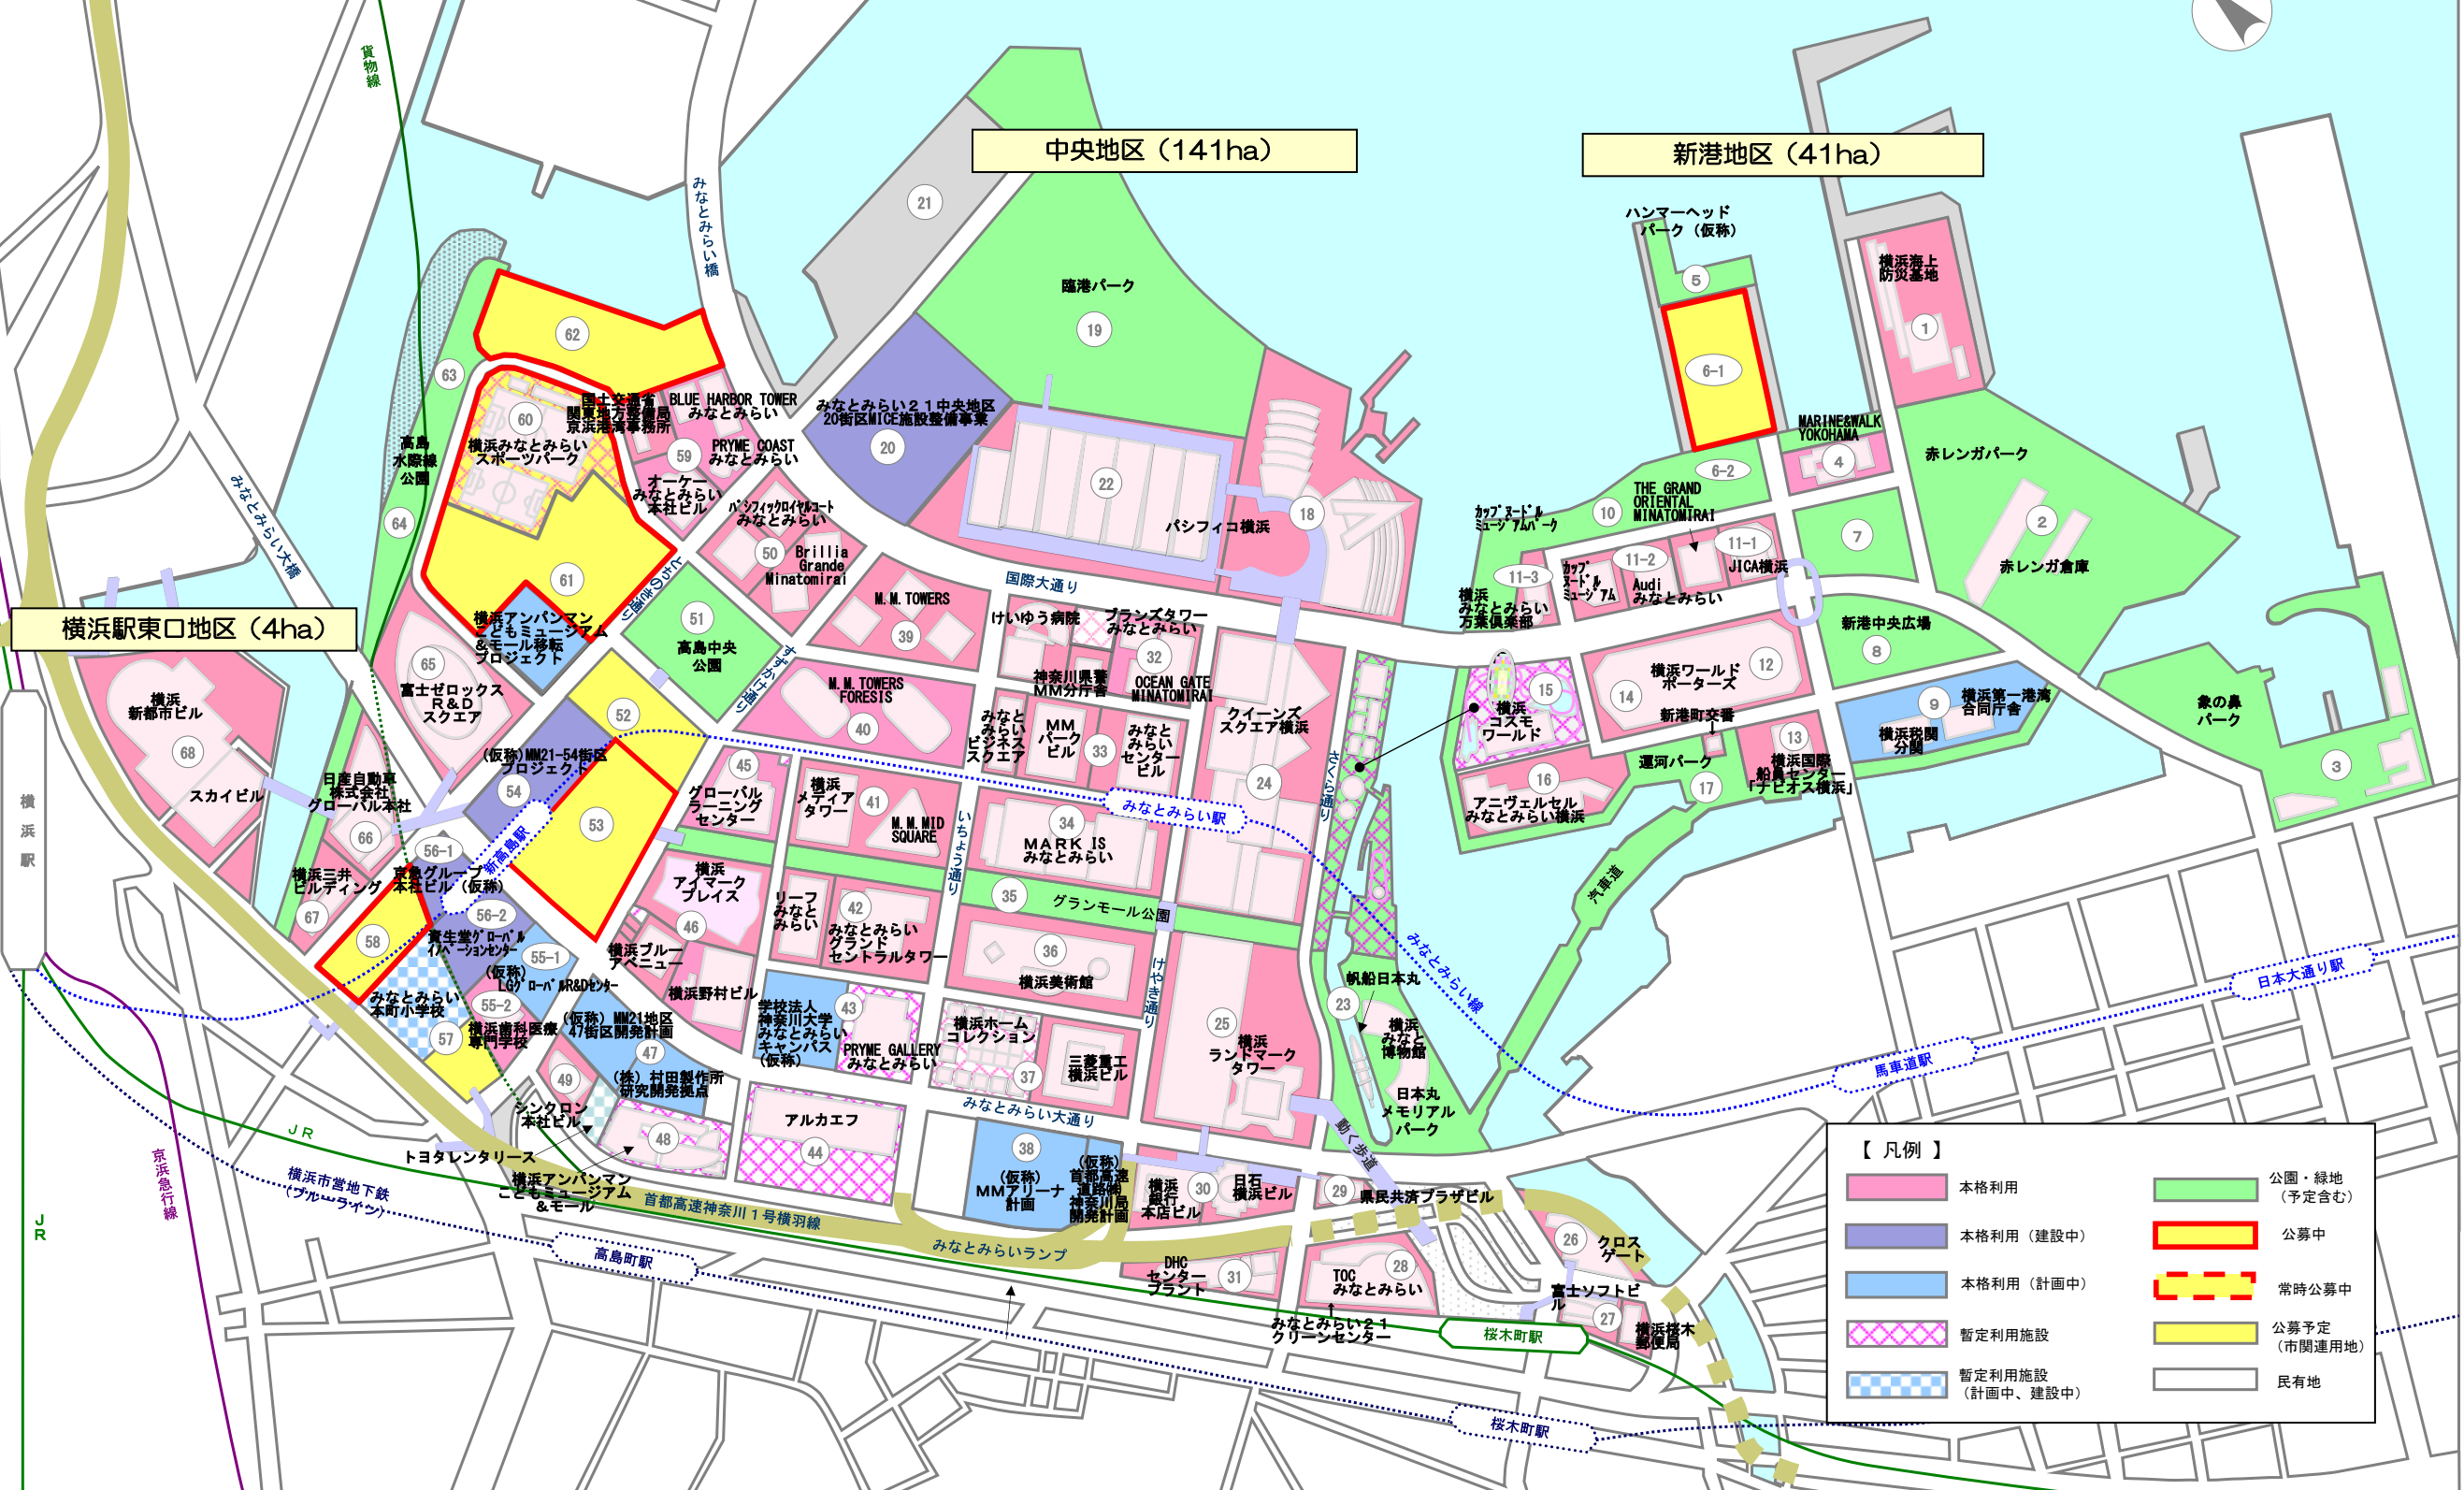

みなとみらい21 開発状況図 (平成29年8月1日現在)

中央地区 (141ha)

新港地区 (41ha)

横浜駅東口地区 (4ha)

【凡例】

	本格利用		公園・緑地 (予定含む)
	本格利用 (建設中)		公募中
	本格利用 (計画中)		常時公募中
	暫定利用施設		公募予定 (市関連用地)
	暫定利用施設 (計画中、建設中)		民有地