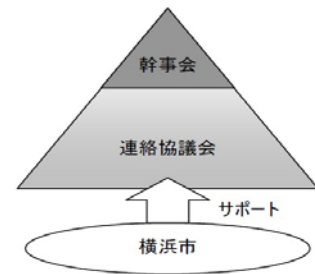

【幹事会メンバーの声】

私たち幹事会は、建築協定運営委員会の運営の一助になるよう日々努力しています。「各建築協定の運営実態を把握し、運営をフォローすること」を目的とした活動を通し、各地区の情報を集約したデータベースを作成しました。

（←写真）現在の幹事会メンバー

（↓写真）建築協定地区の街並み

港北区森戸原住宅地区

青葉区みすずが丘地区

栄区飯島ひかりが丘地区

（裏面あり）