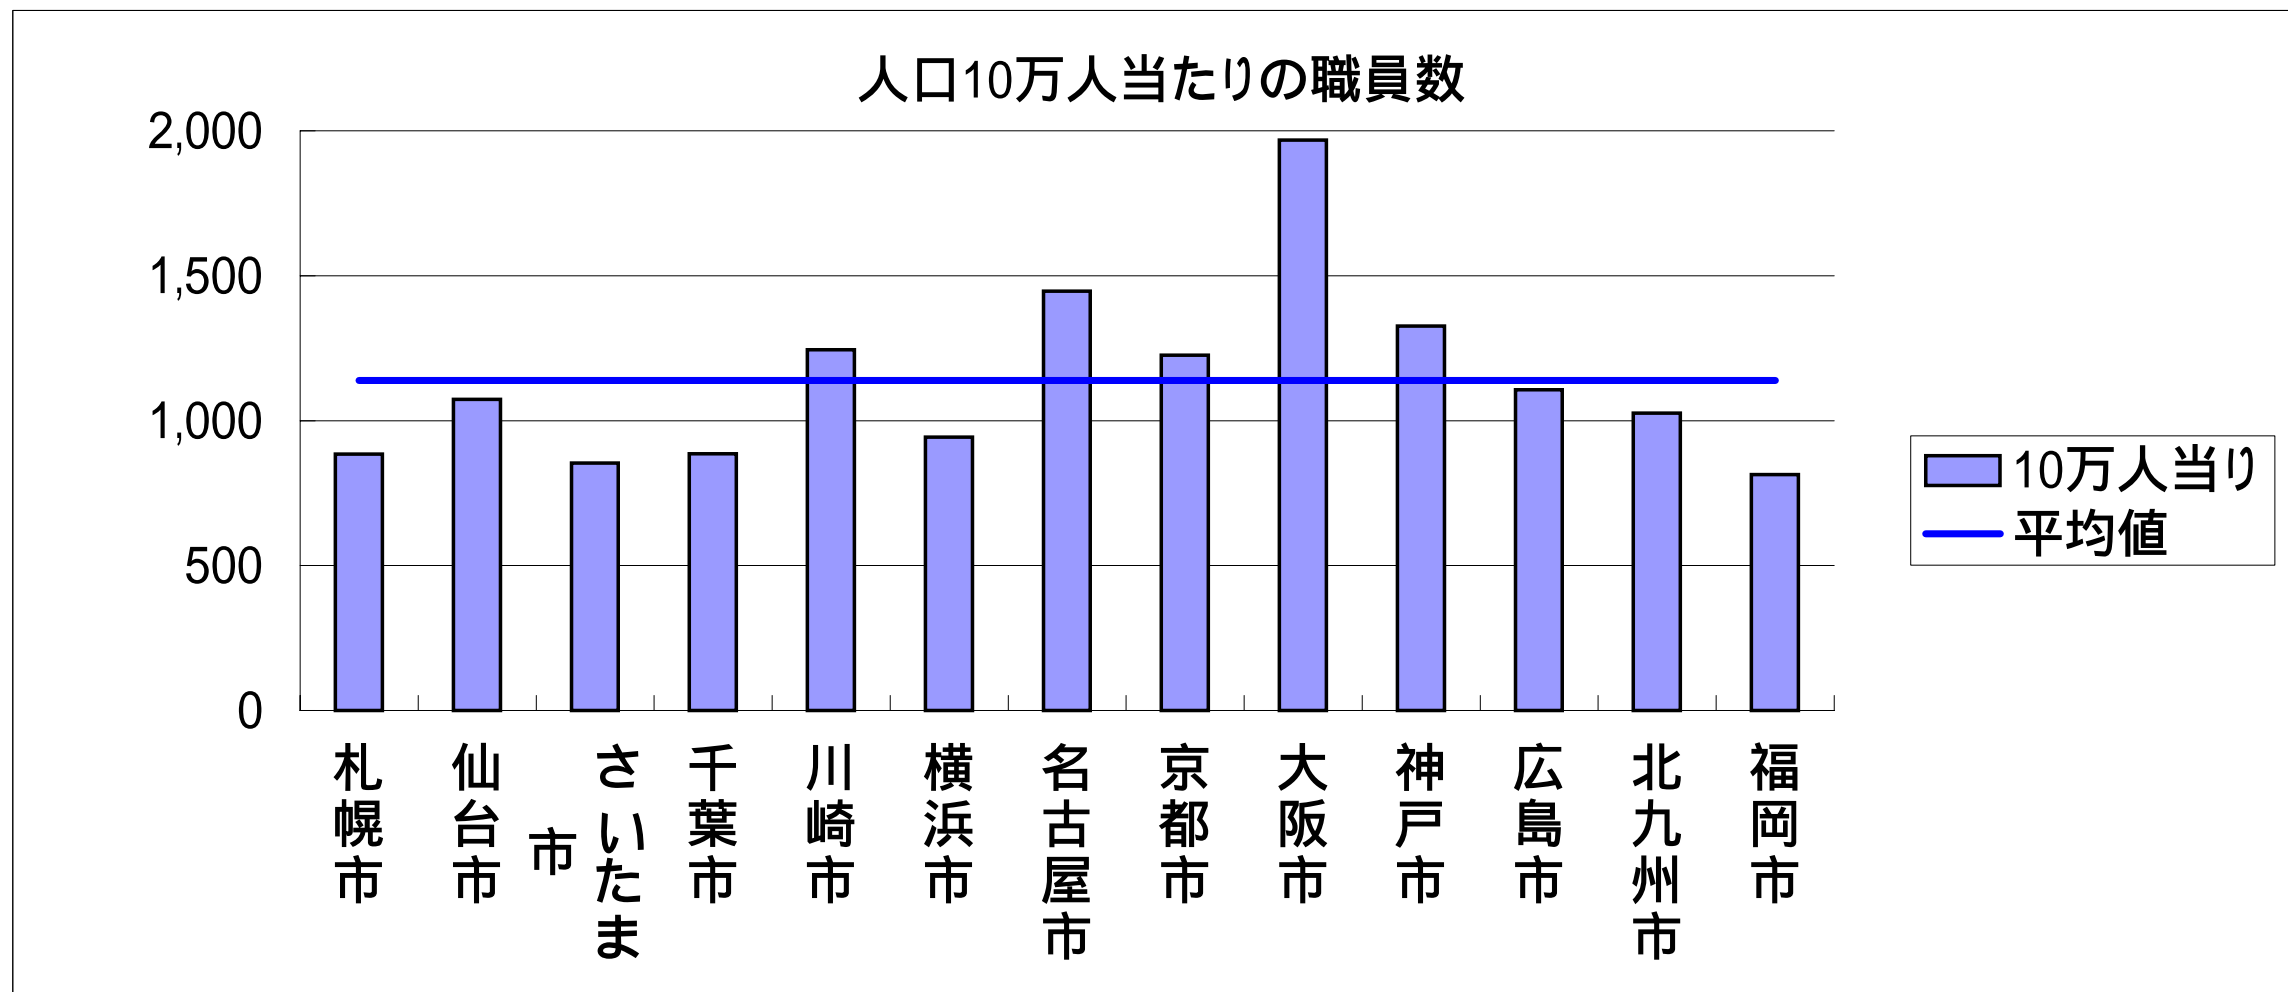

人口10万人当たりの職員数（他都市比較）

	札幌市	仙台市	さいたま市	千葉市	川崎市	横浜市	名古屋市	京都市	大阪市	神戸市	広島市	北九州市	福岡市
H15職員数	16,258	10,641	8,859	7,868	15,664	33,285	30,628	17,002	49,003	19,680	12,374	10,230	10,707
10万人当り	884.60	1,073.58	853.39	885.30	1,244.55	942.73	1,446.70	1,226.37	1,967.86	1,326.44	1,106.04	1,025.67	814.22
順位	3	7	2	4	10	5	12	9	13	11	8	6	1