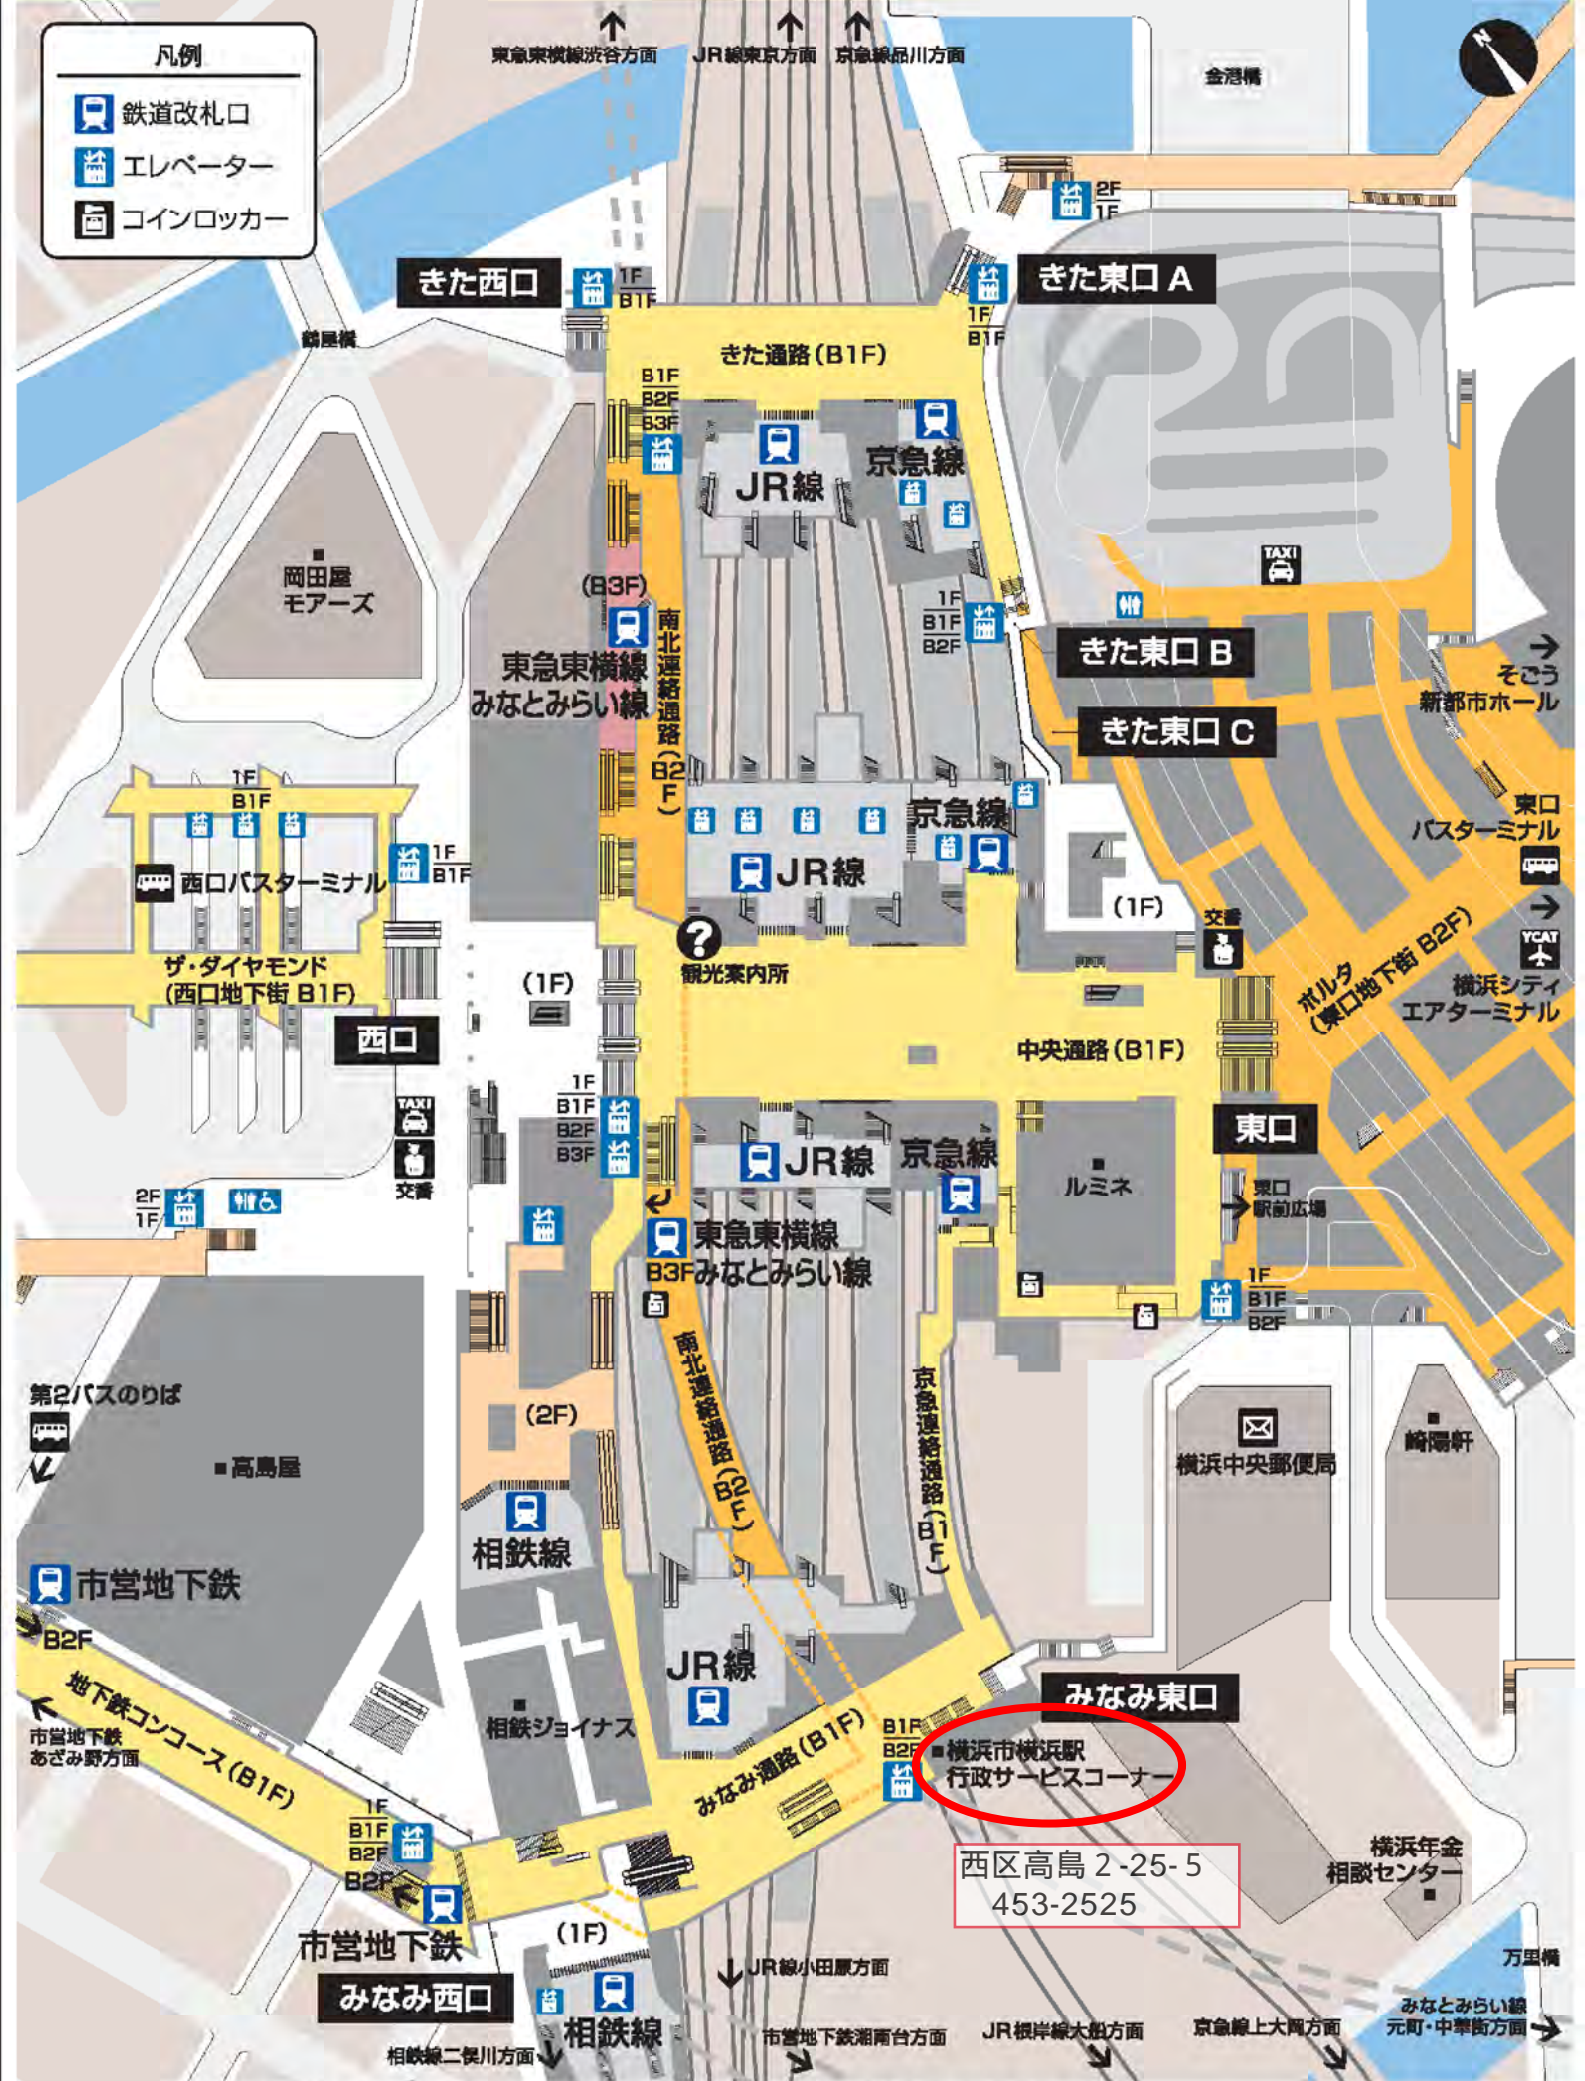

凡例

-  鉄道改札口
-  エレベーター
-  コインロッカー

きた西口

きた東口 A

きた通路 (B1F)

JR線

京急線

東急東横線
みなとみらい線

JR線

京急線

きた東口 B

きた東口 C

西口バスターミナル

ザ・ダイヤモンド
(西口地下街 B1F)

西口

観光案内所

中央通路 (B1F)

東口

JR線

京急線

東急東横線
みなとみらい線

ルミネ

東口駅前広場

第2バスのりば

みなみ西口

相鉄線

JR線小田原方面

市営地下鉄湘南台方面

JR根岸線大船方面

京急線上大町方面

万里橋

みなとみらい線
元町・中華街方面