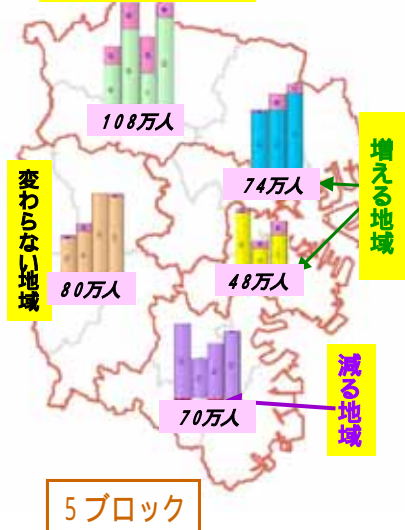

巨大都市横浜
20年後の自治の形を
考えるために

横浜市民メディア連絡会 中谷英世

18区の再編成

地域特性による
5ブロックの仮説

横浜の多様性(1) 20年後の人口の増減

大きく増える地域

横浜の多様性(2) 高齢化が進む地区

横浜の多様性(3) 地域の経済力(15年度税収比較)