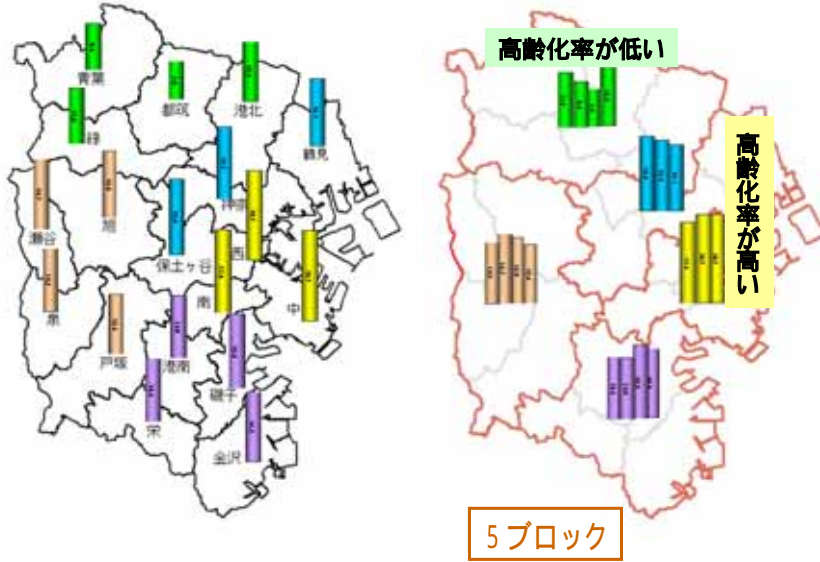

巨大都市横浜
20年後の自治の形を
考えるために

横浜市民メディア連絡会 中谷英世

18区の再編成

地域特性による
5ブロックの仮説

横浜の多様性(1) 20年後の人口の増減

大きく増える地域

横浜の多様性(2) 高齢化が進む地区

横浜の多様性(3) 地域の経済力(15年度税収比較)