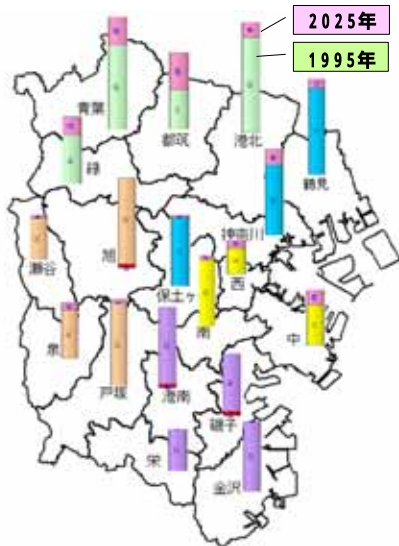

巨大都市横浜
20年後の自治の形を
考えるために

横浜市民メディア連絡会 中谷英世

18区の再編成

地域特性による
5ブロックの仮説

横浜の多様性(1) 20年後の人口の増減

大きく増える地域

横浜の多様性(2) 高齢化が進む地区

横浜の多様性(3) 地域の経済力(15年度税収比較)