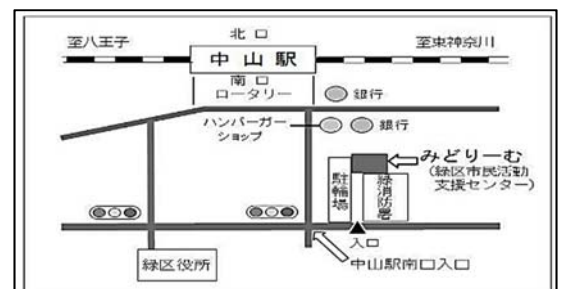

みどりーむ・イベントカレンダー

◎：予約不要 ★：要予約 ☆：要予約連続講座

2019年3月4月 [日本語]：日本語教室(木午前ボイス、土午前あすなろ) [PC]：午後パソコンなんでも相談 MICS「めだかの学校」

3月 March

4月 April

1	金	☆13:30～めだか塾インターネット入門① (MICS)	1	月	☆13:30～めだか塾パソコン入門① (MICS)
2	土	[日本語] [PC]	2	火	[PC]
3	日		3	水	☆13:30～めだか塾パソコン入門② (MICS)
4	月	☆13:30～めだか塾インターネット入門② (MICS)	4	木	[日本語] [PC]
5	火	[PC]	5	金	☆13:30～めだか塾パソコン入門③ (MICS)
6	水	☆9:30～地域活動ウォーミングアップ講座② ☆13:30～めだか塾インターネット入門③ (MICS)	6	土	☆10:00～横浜線ものがたり① (公開講座) [日本語] [PC]
7	木	[日本語] [PC]	7	日	
8	金	17:00 閉館	8	月	休館日
9	土	みどりーむまつり 2019 17:00 閉館	9	火	☆9:00～自然を楽しむ① [PC]
10	日	みどりーむまつり 2019	10	水	
11	月	休館日	11	木	[日本語] [PC]
12	火	[PC]	12	金	☆13:30～めだか塾パソコン入門④ (MICS) ☆9:30～横浜線ものがたり②
13	水	☆9:30～地域活動ウォーミングアップ講座③	13	土	[日本語] [PC]
14	木	[日本語] [PC]	14	日	
15	金	☆13:30～めだか塾インターネット入門④ (MICS)	15	月	
16	土	[日本語] [PC]	16	火	☆9:00～自然を楽しむ② [PC]
17	日	◎13:30～サロンふらっと「動物たちの食と健康」	17	水	
18	月		18	木	[日本語] [PC]
19	火	[PC]	19	金	
20	水	☆9:30～地域活動ウォーミングアップ講座④ 横浜線ものがたり申込み締切	20	土	[日本語] [PC]
21	木	春分の日	21	日	◎13:30～サロンふらっと「飲料の正しい知識と飲み方」
22	金		22	月	
23	土	[PC]	23	火	[PC]
24	日		24	水	
25	月	自然を楽しむ申込み締切	25	木	[日本語] [PC]
26	火	[PC]	26	金	☆9:30～横浜線ものがたり③
27	水		27	土	[日本語] [PC]
28	木	[日本語] [PC]	28	日	
29	金		29	月	昭和の日
30	土	[日本語] [PC]	30	火	国民の祝日 17:00 閉館
31	日				

※イベント・講座開催時はミーティングスペース、会議室、ロッカー、印刷機器、市民パソコンの利用に制限がございます。

※有料のイベントもございます。

※めだか塾のお申込・問合せはMICSにお願いします。

詳細はみどりーむへお問合せください。またはHPをご覧ください。

発行：緑区市民活動支援センター みどりーむ
広報情報部会 編集担当：大槻・白井
〒226-0011 横浜市緑区中山町93-1 TEL：045-938-0631
FAX：045-939-5401 ✉ md-shiencenter@city.yokohama.jp
9:00～21:00開館(日曜日・祝日は17:00まで)
JR横浜線、市営地下鉄グリーンライン中山駅南口より徒歩7分
※駐車場はありません。公共交通機関でご来館ください。