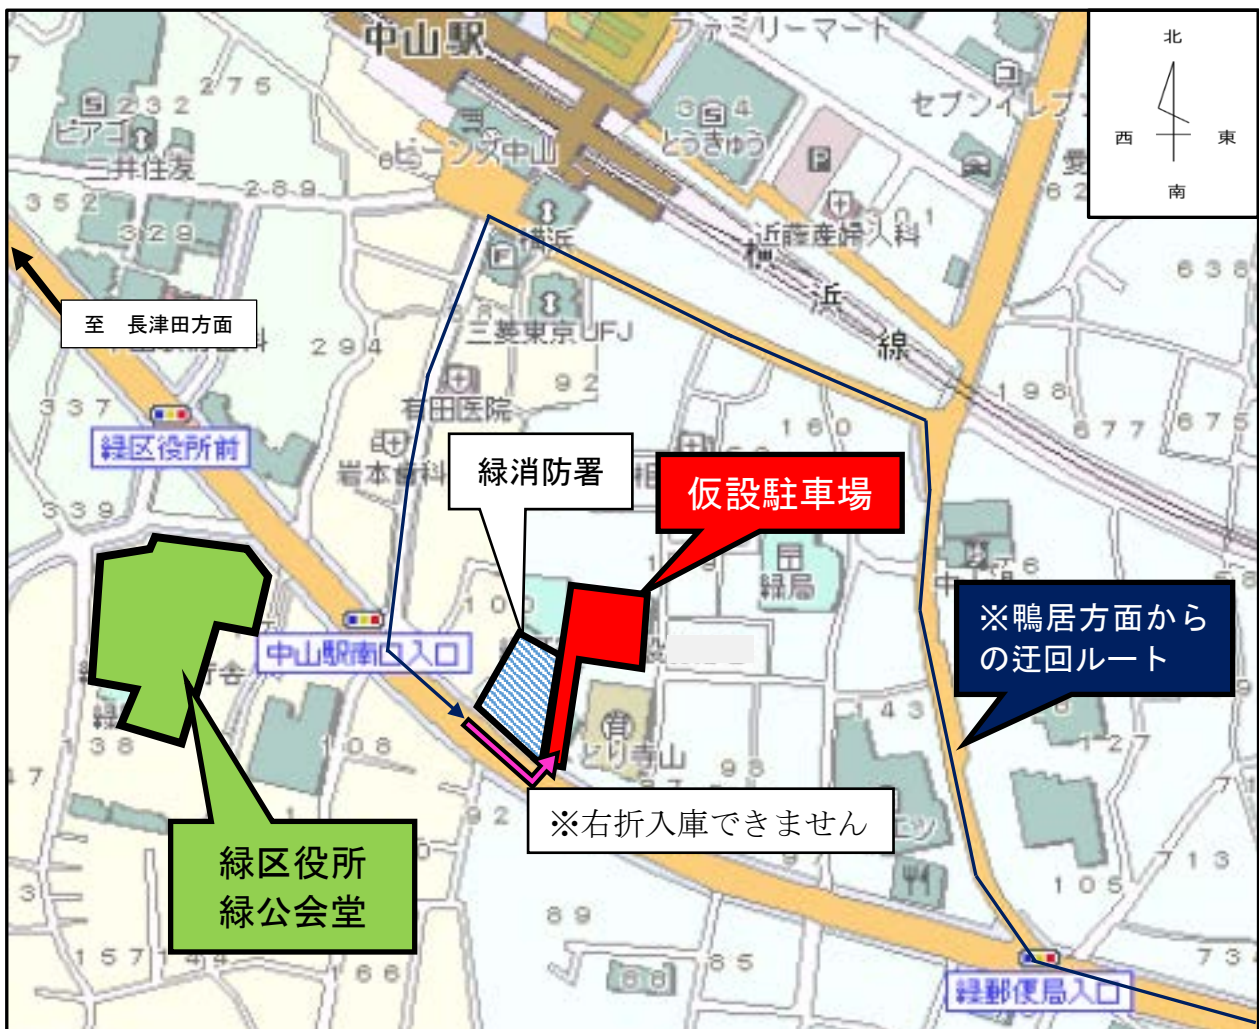

緑区役所駐車場が11月から移転しました

現在の緑区役所駐車場（73台）は、機械式で老朽化が進むとともに、出入庫に時間がかかるため、自走式の立体駐車場に建替える改築工事を行っています。

これに伴い、仮設駐車場（43台）を、緑消防署隣（緑区役所仮設分庁舎跡地）に設置しました。工事期間中はご不便、ご迷惑をおかけしますが、よろしくお願いいたします。

なお、駐車台数が減少するとともに、隣の消防署前路上での駐車待ちができないため、満車で利用できない場合が多くなりますので、できるだけ公共交通機関のご利用をお願いします。

- ・ 移転時期：平成28年11月1日～平成29年夏頃
- ・ 営業時間：24時間
- ・ 車いす使用者用駐車場は、区役所北側（入口付近）に1台分あります。
- ・ 広報よこはま11月号及び区ホームページにて詳細をお知らせしています。
- ・ 緑区ホームページでは「駐車場混雑予想」もお知らせしています。

◎仮設駐車場から区役所まで徒歩約5分。