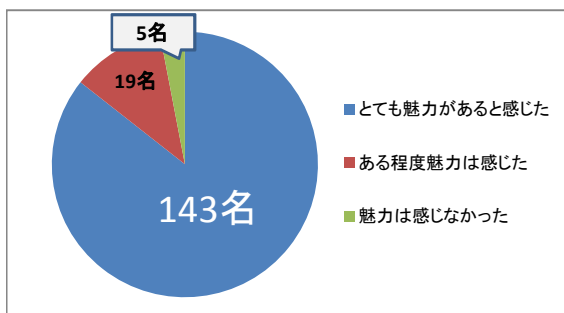

横浜サイエンスフロンティア高校オープンスクールアンケート（中学生対象）結果

オープンスクール参加中学生数: 270名
有効回答数: 168名

質問1: あなたの学年を教えてください

質問2: お住まいはどちらですか

質問3: 本校に魅力を感じましたか

- 魅力的に感じたものは
- ①説明してくれた生徒が楽しそうにしていたから
 - ②土曜講習が分かりやすかった
 - ③自分の好きな実験に集中できそう
 - ④充実した設備

質問4: 本校は第一志望ですか

YSFHとの比較検討中の高校一覧

- 慶應義塾高校
- 湘南高校
- 翠嵐高校
- 柏陽高校
- 光陵高校
- 東工大付属科学技術高校
- 横須賀高校
- 緑が丘高校
- 鎌倉高校
- 神奈川総合高校
- 桐蔭学園高校
- 市立金沢高校

質問5: 本校に対する質問および回答（一部抜粋）

Q. 市外からの受験は不利かどうか

A. いいえ、そんなことはありません。特に来年度受験からは「全県学区」となるため、「市外30%枠」が撤廃されました。是非チャレンジしてください。