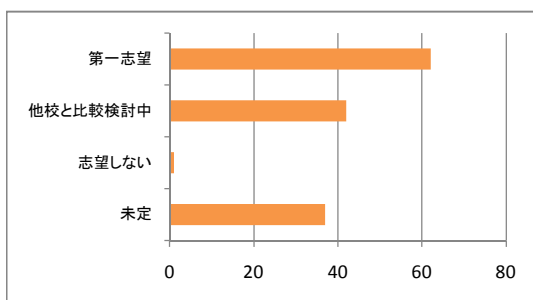

横浜サイエンスフロンティア高校オープンスクールアンケート（中学生対象）結果

オープンスクール参加中学生数: 270名
有効回答数: 168名

質問1: あなたの学年を教えてください

質問2: お住まいはどちらですか

質問3: 本校に魅力を感じましたか

- 魅力的に感じたものは
- ①説明してくれた生徒が楽しそうにしていたから
 - ②土曜講習が分かりやすかった
 - ③自分の好きな実験に集中できそう
 - ④充実した設備

質問4: 本校は第一志望ですか

YSFHとの比較検討中の高校一覧

- 慶應義塾高校
- 湘南高校
- 翠嵐高校
- 柏陽高校
- 光陵高校
- 東工大付属科学技術高校
- 横須賀高校
- 緑が丘高校
- 鎌倉高校
- 神奈川総合高校
- 桐蔭学園高校
- 市立金沢高校

質問5: 本校に対する質問および回答（一部抜粋）

Q. 市外からの受験は不利かどうか

A. いいえ、そんなことはありません。特に来年度受験からは「全県学区」となるため、「市外30%枠」が撤廃されました。是非チャレンジしてください。