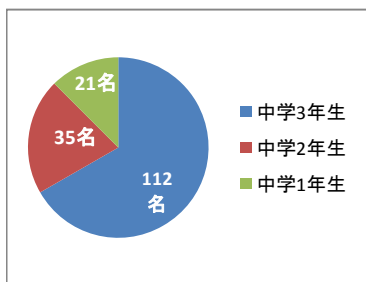

横浜サイエンスフロンティア高校オープンスクールアンケート（中学生対象）結果

オープンスクール参加中学生数: 270名
有効回答数: 168名

質問1: あなたの学年を教えてください

質問2: お住まいはどちらですか

質問3: 本校に魅力を感じましたか

- 魅力的に感じたものは
- ①説明してくれた生徒が楽しそうにしていたから
 - ②土曜講習が分かりやすかった
 - ③自分の好きな実験に集中できそう
 - ④充実した設備

質問4: 本校は第一志望ですか

YSFHとの比較検討中の高校一覧

- 慶應義塾高校
- 湘南高校
- 翠嵐高校
- 柏陽高校
- 光陵高校
- 東工大付属科学技術高校
- 横須賀高校
- 緑が丘高校
- 鎌倉高校
- 神奈川総合高校
- 桐蔭学園高校
- 市立金沢高校

質問5: 本校に対する質問および回答（一部抜粋）

Q. 市外からの受験は不利かどうか

A. いいえ、そんなことはありません。特に来年度受験からは「全県学区」となるため、「市外30%枠」が撤廃されました。是非チャレンジしてください。