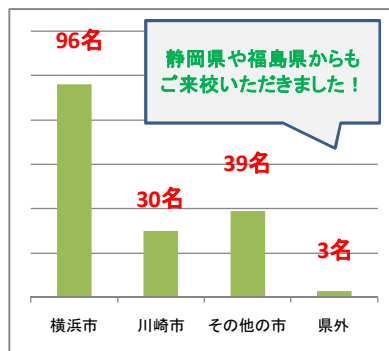

横浜サイエンスフロンティア高校オープンスクールアンケート（中学生対象）結果

オープンスクール参加中学生数: 270名
有効回答数: 168名

質問1: あなたの学年を教えてください

質問2: お住まいはどちらですか

質問3: 本校に魅力を感じましたか

- 魅力的に感じたものは
- ①説明してくれた生徒が楽しそうにしていたから
 - ②土曜講習が分かりやすかった
 - ③自分の好きな実験に集中できそう
 - ④充実した設備

質問4: 本校は第一志望ですか

YSFHとの比較検討中の高校一覧

- 慶應義塾高校
- 湘南高校
- 翠嵐高校
- 柏陽高校
- 光陵高校
- 東工大付属科学技術高校
- 横須賀高校
- 緑が丘高校
- 鎌倉高校
- 神奈川総合高校
- 桐蔭学園高校
- 市立金沢高校

質問5: 本校に対する質問および回答（一部抜粋）

Q. 市外からの受験は不利かどうか

A. いいえ、そんなことはありません。特に来年度受験からは「全県学区」となるため、「市外30%枠」が撤廃されました。是非チャレンジしてください。

Q. 部活動が週3日に制限されているのは何故ですか。

A. やはり勉強を最優先としているので、週3回と決められています。しかし、限られた時間を有効に生かすことにより全国大会にまで出場した生徒もいるなど、活発に活動しています。