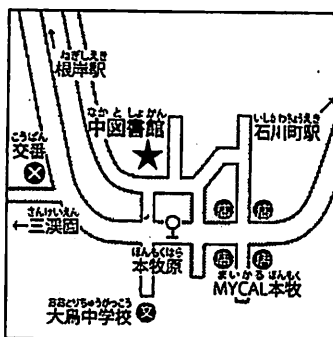

中図書館

〒231-0821
中区本牧原 16-1
TEL. 621-6621
FAX. 621-6444

- ・JR石川町駅そば市営バス停「元町」からバス10分(99、101、105、106系統)
- ・JR根岸駅から市営バス10分(58、99、101系統)
- ・みなのみらい線元町・中華街駅4番出口から市営バス15分(8、58、148系統)