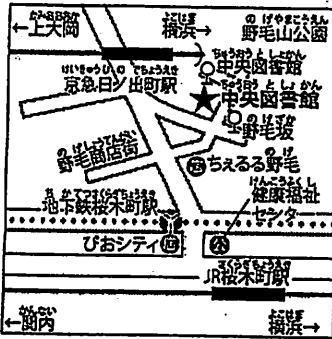

2 横浜市市立図書館 ガイドマップ

中央図書館

〒220-0032
西区老松町1
TEL. 262-0050
FAX. 262-0052

- ・京浜急行日ノ出町駅から5分
- ・JR、市営地下鉄線桜木町駅から10分
- ・市営バス停「野毛坂」下車1分 (103、292系統)
- ・市営バス停「中央図書館」下車1分 (89系統)