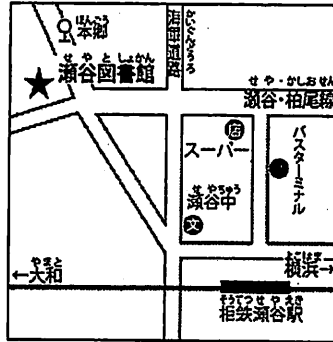

瀬谷図書館

〒246-0015
瀬谷区本郷 3-22-1
TEL. 301-7911
FAX. 302-3655

- ・相模鉄道瀬谷駅北口から8分
- ・神奈中バス停「本郷」下車2分(間14、間15、瀬01、瀬03系統)