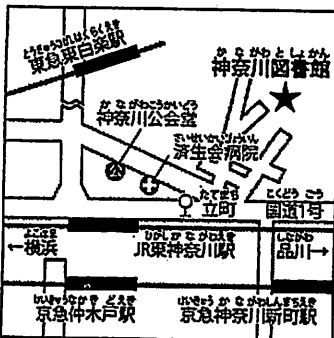

神奈川図書館

〒221-0063
神奈川区立町20-1
TEL. 434-4339
FAX. 434-5168

- ・JR東神奈川駅から9分
- ・京浜急行仲木戸駅2階改札口から10分
- ・東急東横線東白楽駅から12分
- ・市営バス停「立町」下車3分 (7、29、59系統)