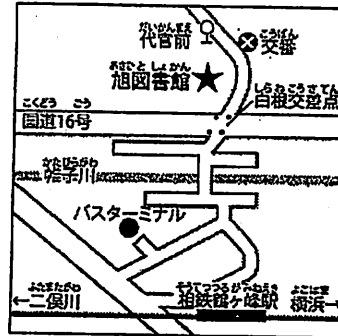

旭図書館

〒241-0005
旭区白根4-6-2
TEL. 953-1166
FAX. 953-1179

- ・相模鉄道鶴ヶ峰駅北口から13分
- ・相鉄/バス停「代官前」下車2分 (旭11、旭12系統)