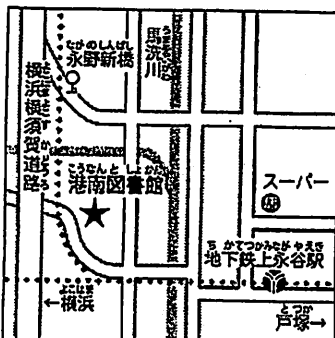

港南図書館

〒234-0056
港南区野庭町125
TEL. 841-5577
FAX. 841-5725

- ・市営地下鉄線上永谷駅出口3から4分
- ・市営バス停「永野新橋」下車3分 (45、112、130系統)