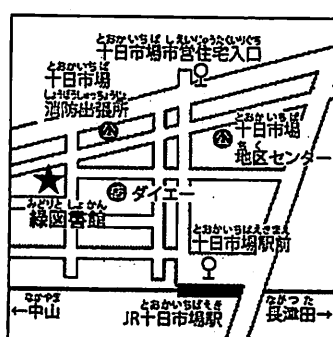

中図書館

〒231-0821
 中区本牧原 16-1
 TEL. 621-6621
 FAX. 621-6444

- ・JR石川町駅そば市営バス停「元町」からバス10分(99、101、105、106系統)
- ・JR根岸駅から市営バス10分(58、99、101系統)
- ・みなのみらい線元町・中華街駅4番出口から市営バス15分(8、58、148系統)

保土ヶ谷図書館

〒240-0006
 保土ヶ谷区星川 1-2-1
 TEL. 333-1336
 FAX. 335-0421

- ・相模鉄道星川駅から3分
- ・バス停「星川駅前」下車3分(市営22、25、相鉄浜16系統)
- ・相鉄バス停「星川駅」下車3分(旭4)
- ・バス停「塞小学校前」下車4分(市営62、92、101、202系統ほか)

緑図書館

〒226-0025
 緑区十日市場町 825-1
 TEL. 985-6331
 FAX. 985-6333

- ・JR十日市場駅から3分
- ・市営/東急/神奈中バス停「十日市場駅前」下車3分(市営バス23、55、65、東急バス23、神奈中バス23、町70、線02、境21系統)
- ・市営バス停「十日市場市営住宅入口」下車3分(23系統)