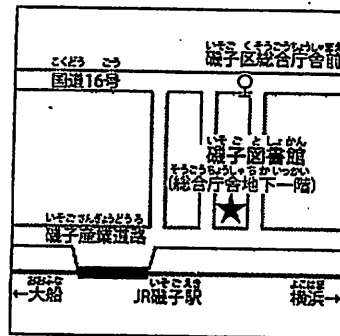

- ・相模鉄道鶴ヶ峰駅北口から13分
- ・相鉄/バス停「代官前」下車2分 (旭11、旭12系統)

泉図書館

〒245-0016
 泉区和泉町6207-5
 TEL. 801-2251
 FAX. 801-2256

- ・相模鉄道いずみ野駅北口から2分
- ・神奈中バス停「いずみ野駅」下車2分 (い04、い06、い07、い08、い10、い11、い12、い20、立01系統)

磯子図書館

〒235-0016
 磯子区磯子3-5-1
 TEL. 753-2864
 FAX. 750-2528