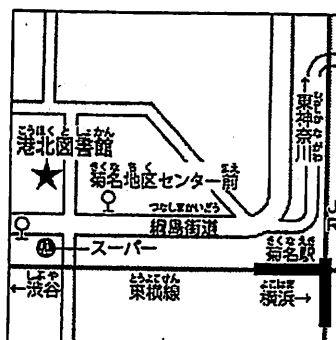

- ・市営地下鉄線上永谷駅出口3から4分
- ・市営バス停「永野新橋」下車3分 (45、112、130系統)

港北図書館

〒222-0011
 港北区菊名6-18-10
 TEL. 421-1211
 FAX. 431-5212

- ・JR菊名駅から7分
- ・東急東横線菊名駅東口から7分
- ・市営バス停「菊名地区センター前」下車1分 (41、59系統)

栄図書館

〒247-0014
 栄区公田町 634-9
 TEL. 891-2801
 FAX. 891-2803