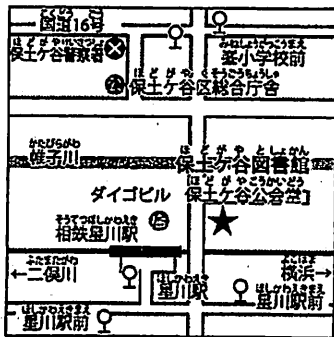

保土ヶ谷図書館

〒240-0006
保土ヶ谷区星川 1-2-1
TEL. 333-1336
FAX. 335-0421

- ・相模鉄道星川駅から3分
- ・バス停「星川駅前」下車3分(市営22、25、相鉄浜16系統)
- ・相鉄バス停「星川駅」下車3分(旭4)
- ・バス停「塞小学校前」下車4分(市営62、92、101、202系統ほか)