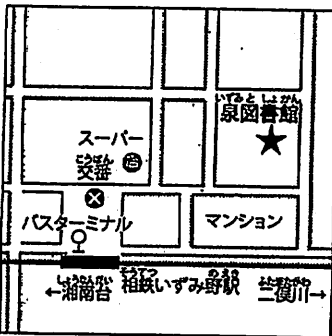

- ・相模鉄道鶴ヶ峰駅北口から13分
- ・相鉄/バス停「代官前」下車2分 (旭11、旭12系統)

泉図書館

〒245-0016
 泉区和泉町6207-5
 TEL. 801-2251
 FAX. 801-2256

- ・相模鉄道いずみ野駅北口から2分
- ・神奈中バス停「いずみ野駅」下車2分 (い04、い06、い07、い08、い10、い11、い12、い20、立01系統)

磯子図書館

〒235-0016
 磯子区磯子3-5-1
 TEL. 753-2864
 FAX. 750-2528