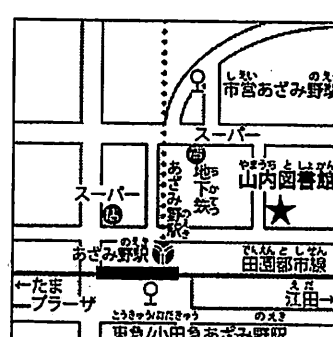

山内図書館

〒225-0011
青葉区あざみ野 2-3-2
TEL. 901-1225
FAX. 902-4492

- ・東急田園都市線/市営地下鉄線あざみ野駅から3分
- ・市営バス停「あざみ野駅」下車2分(33系統)
- ・東急バス/小田急バス停「あざみ野駅」下車4分(東急新23、あ27、あ29、あ71、あ73、た26、た51、小田急新23、向11系統)