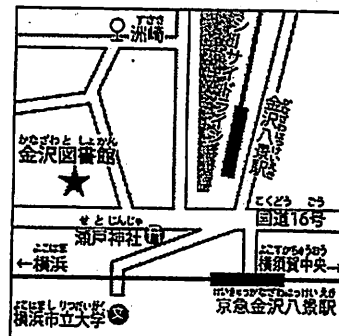

金沢図書館

〒236-0021
金沢区泥亀2-14-5
TEL. 784-5861
FAX. 781-2521

- ・京浜急行金沢八景駅から7分
- ・シーサイドライン金沢八景駅から7分
- ・京急バス停「洲崎」下車6分 (4、文15、八21系統)

注：耐震補強等工事のため金沢区役所に仮設窓口開設中 (H21.10.7～H22.4 上旬予定)