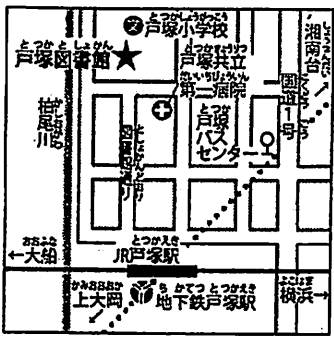

戸塚図書館

〒244-0003
戸塚区戸塚町 127
TEL. 862-9411
FAX. 871-6695

- ・JR、市営地下鉄線戸塚駅西口から7分
- ・神奈中バス停「戸塚バスセンター」下車3分(戸50、戸52、戸58、戸60、戸61、戸64、戸71、戸72、戸73、戸75、戸77、戸79、戸81、戸93、戸94、戸96系統)