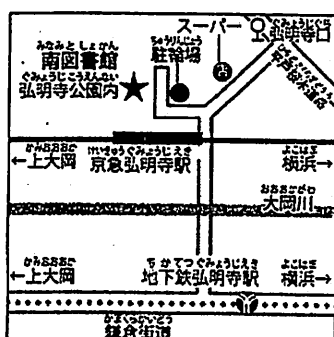

南図書館

〒232-0067
南区弘明寺町 265-1
TEL. 715-7200
FAX. 715-7271

- ・京浜急行弘明寺駅から1分
- ・市営地下鉄線弘明寺駅から8分
- ・神奈中バス停「弘明寺口」下車5分(戸01、戸03、東01、東06、横43、横44、井10、井11、井12、井14系統)