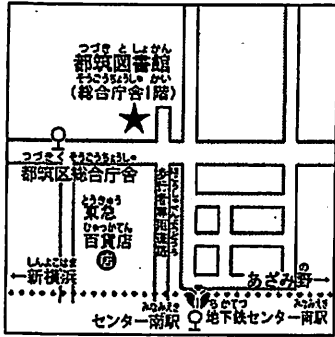

都筑図書館

〒224-0032
都筑区茅ヶ崎中央 32-1
TEL. 948-2424
FAX. 948-2432

- ・市営地下鉄線センター南駅出口1から5分
- ・市営バス停「都筑区総合庁舎」下車2分、「センター南駅」下車5分(73、80、88、304、306、308、310系統)