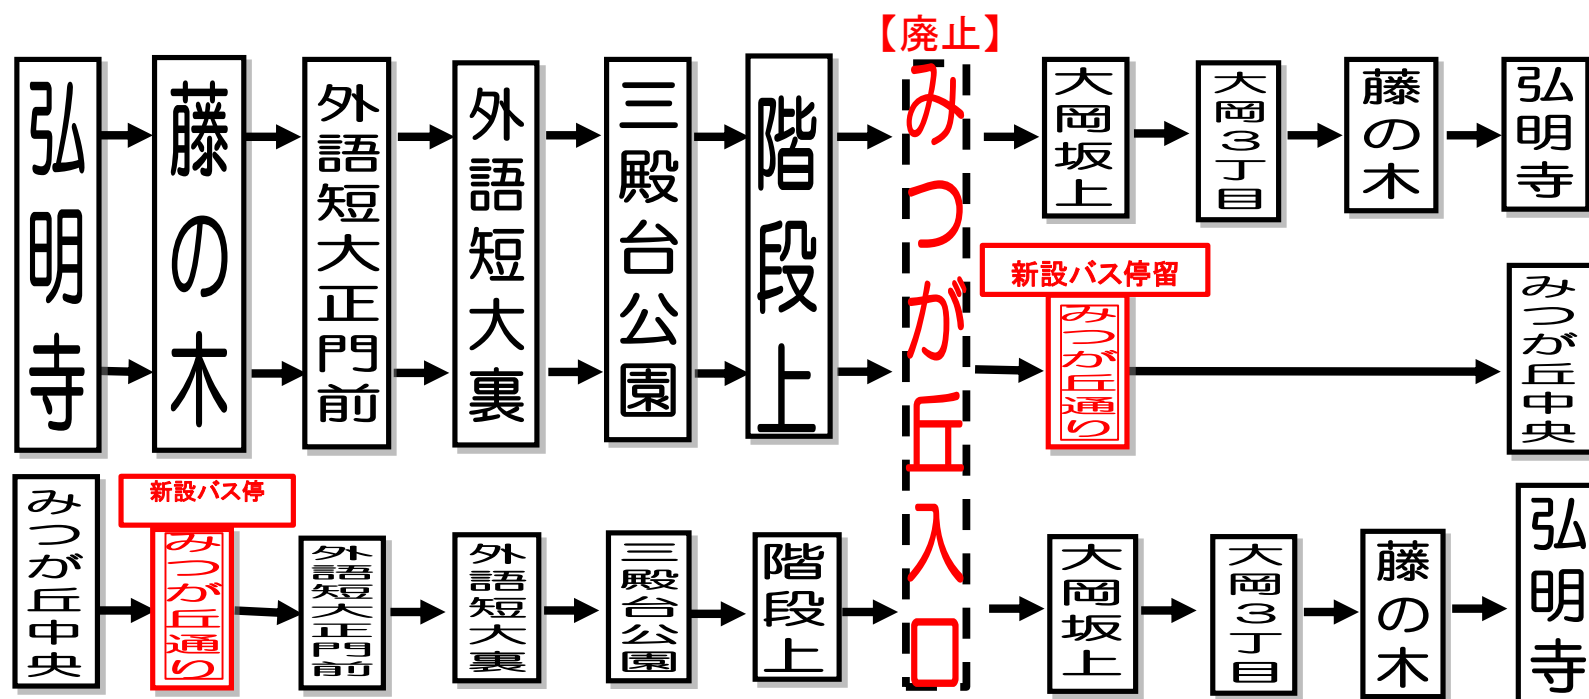

219系統のバス停新設・廃止のお知らせ

いつも市営バスをご利用いただきまして、ありがとうございます。
平成27年12月1日（火）から、「みつが丘通り」バス停を新設し、
あわせて「みつが丘入口」を廃止します。
なお、時刻の変更はありません。お間違えのないようご利用ください。

お問合せ先 横浜市コールセンター: 045-664-2525
滝頭営業所: 045-751-5548

信頼を心で運ぶ市バス・地下鉄

横浜市交通局