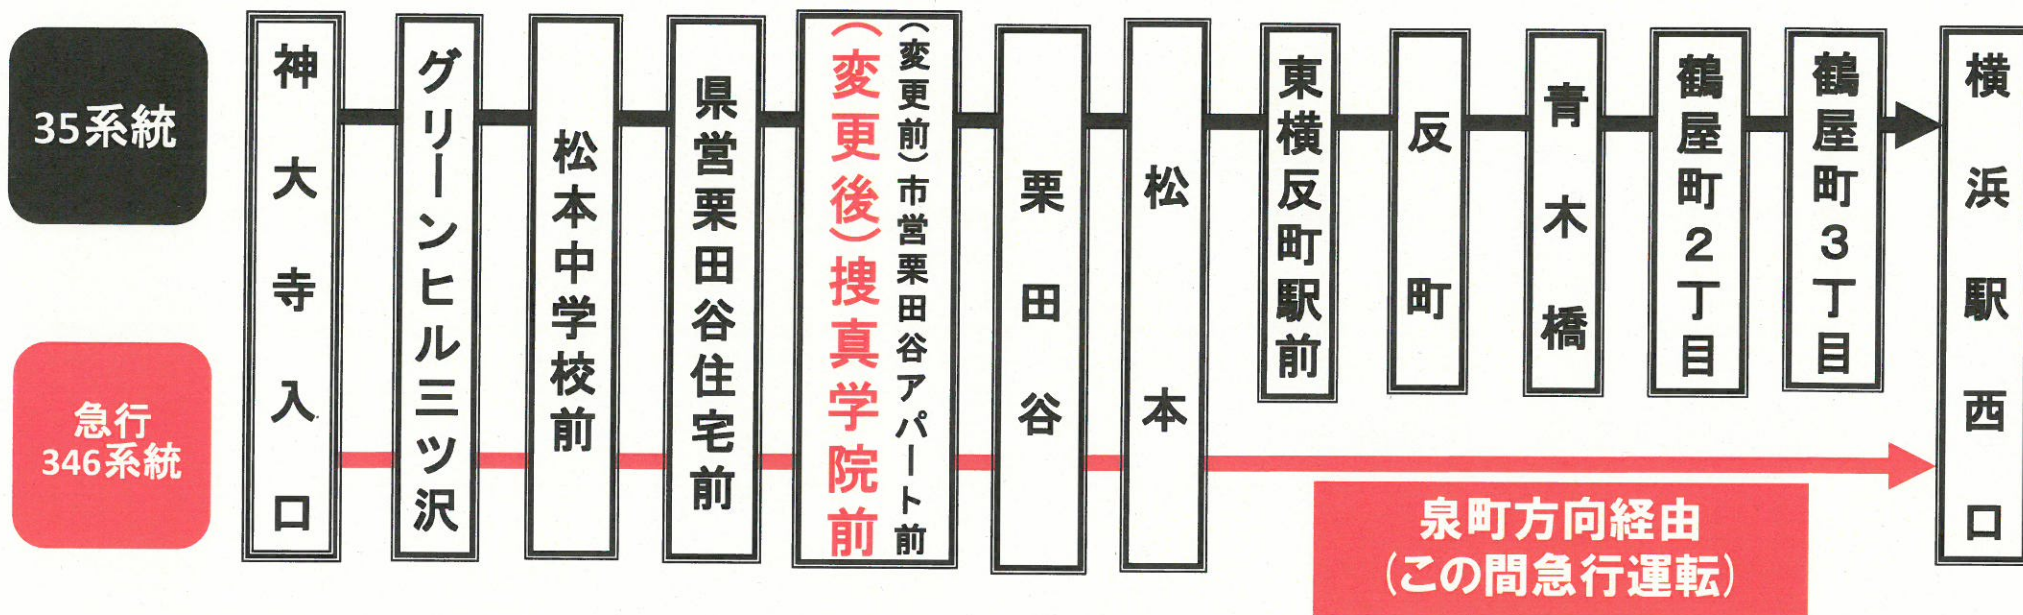

急行346系統(35系統)の運行とバス停の名称変更について

いつも市営バスをご利用いただきましてありがとうございます。

◎ 平成26年3月29日(土)から、35系統の区間便(神大寺入口～横浜駅西口)の一部を急行(346系統)として運行するとともに、ダイヤ改正を実施いたします。

(横浜駅西口～片倉町入口～横浜駅西口の循環便には、変更はありません。)

◎ 35・50系統の「市営栗田谷アパート前」は「**捜真学院前**」にバス停名称を変更いたします。お間違いのないよう、ご利用いただきますようお願いいたします。