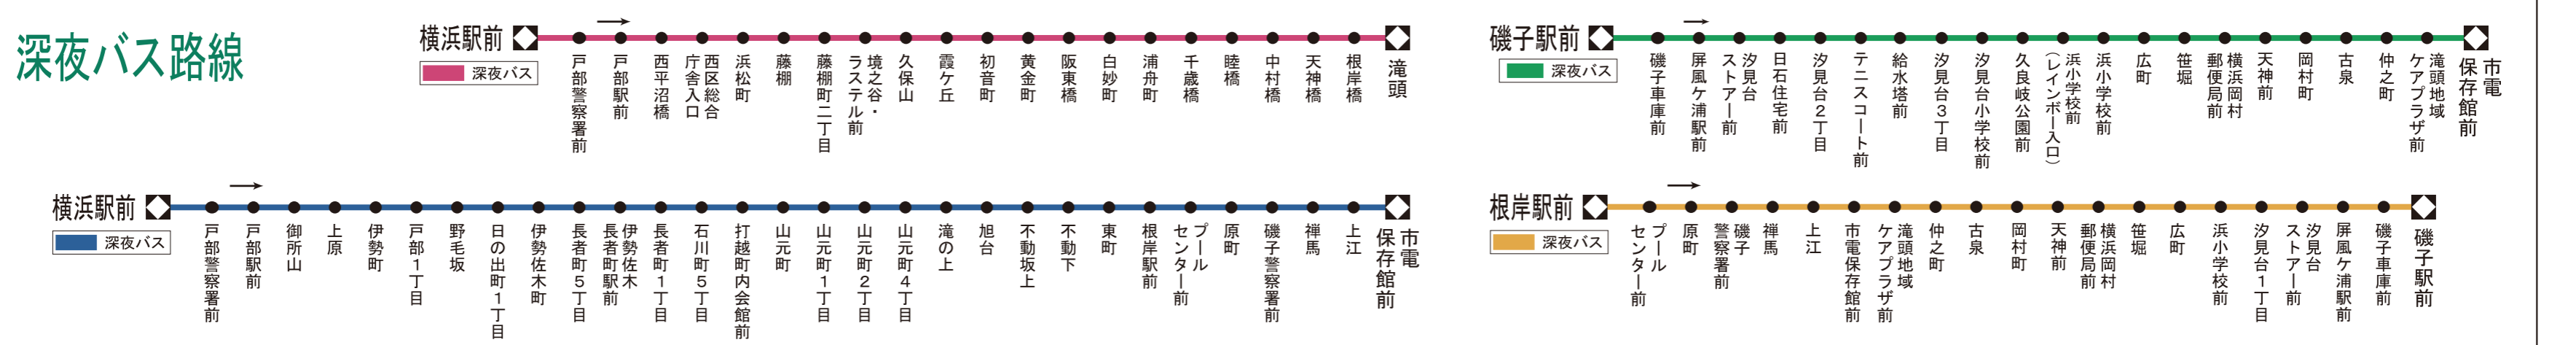

◆ 起点・終点 数字は系統番号
(滝頭営業所 平成29年3月)

市営バス路線図

深夜バス路線

急行バス路線