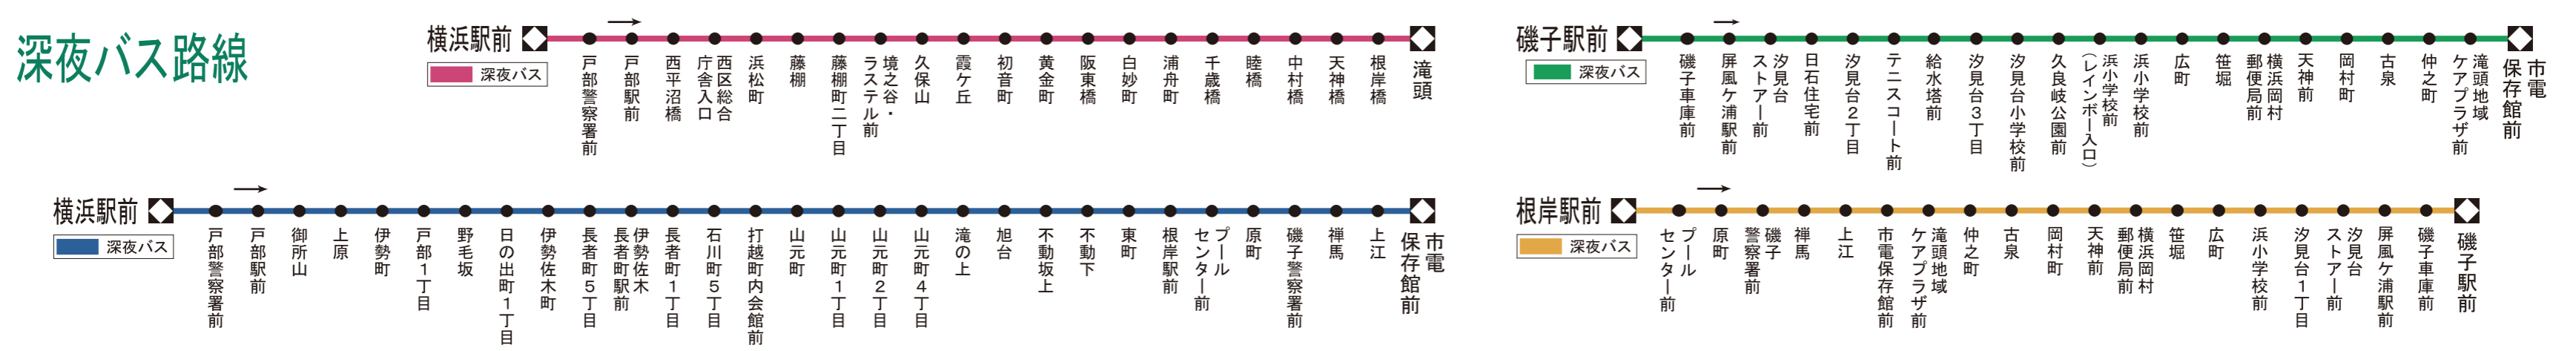

◆ 起点・終点 数字は系統番号
(滝頭営業所 平成29年3月)

市営バス路線図

深夜バス路線

急行バス路線