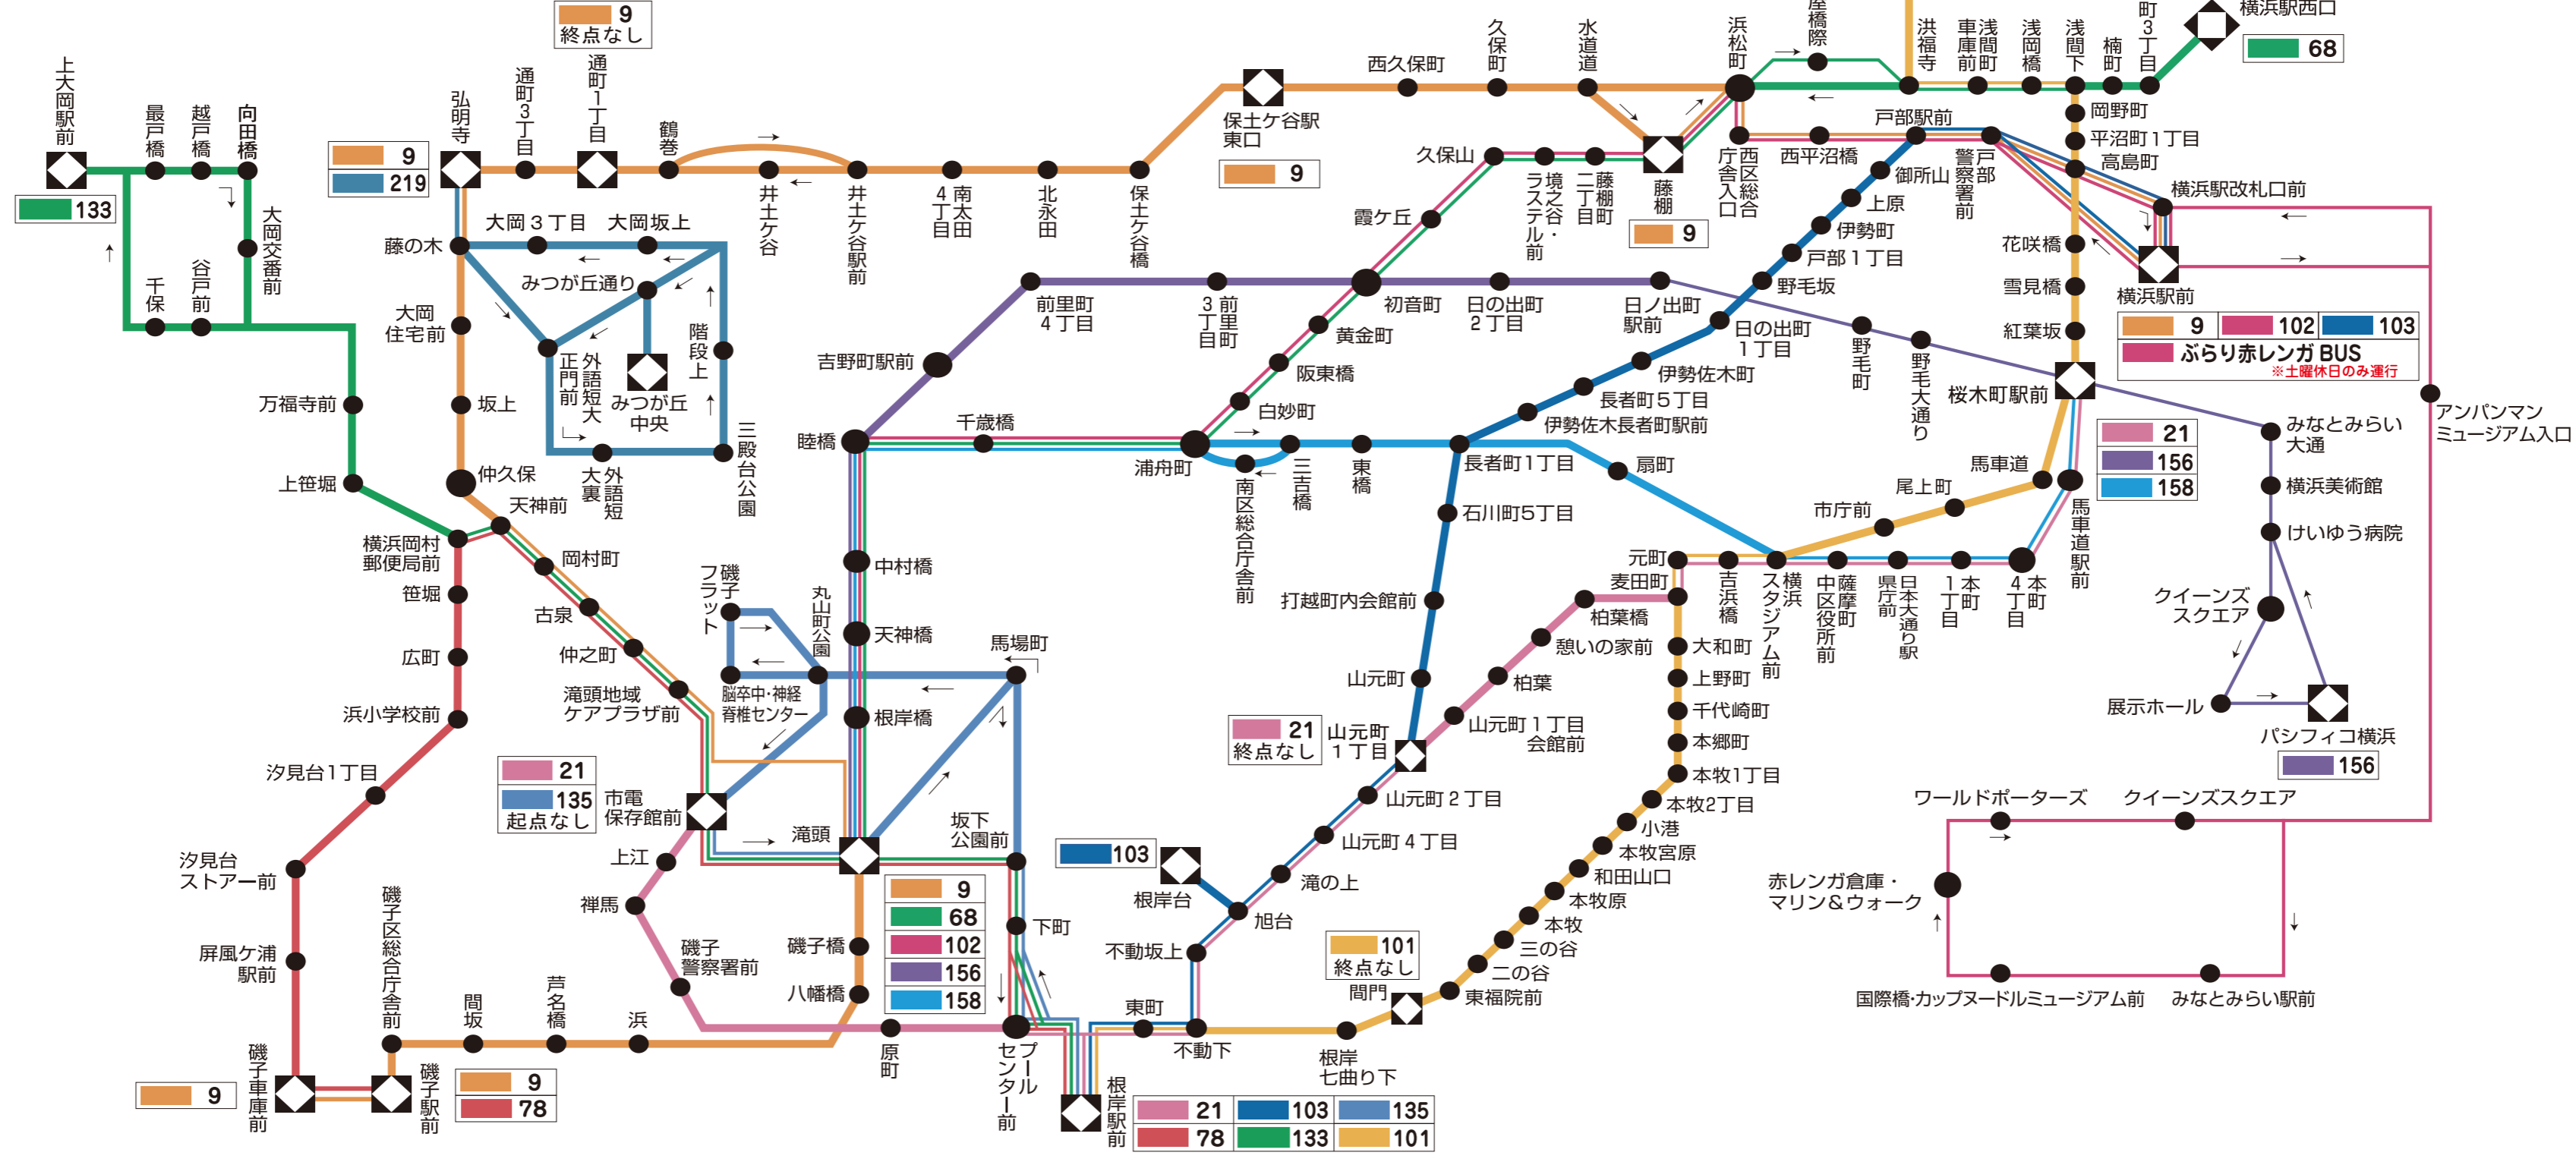

◆ 起点・終点 数字は系統番号
(滝頭営業所 平成29年3月)

市営バス路線図

深夜バス路線

急行バス路線