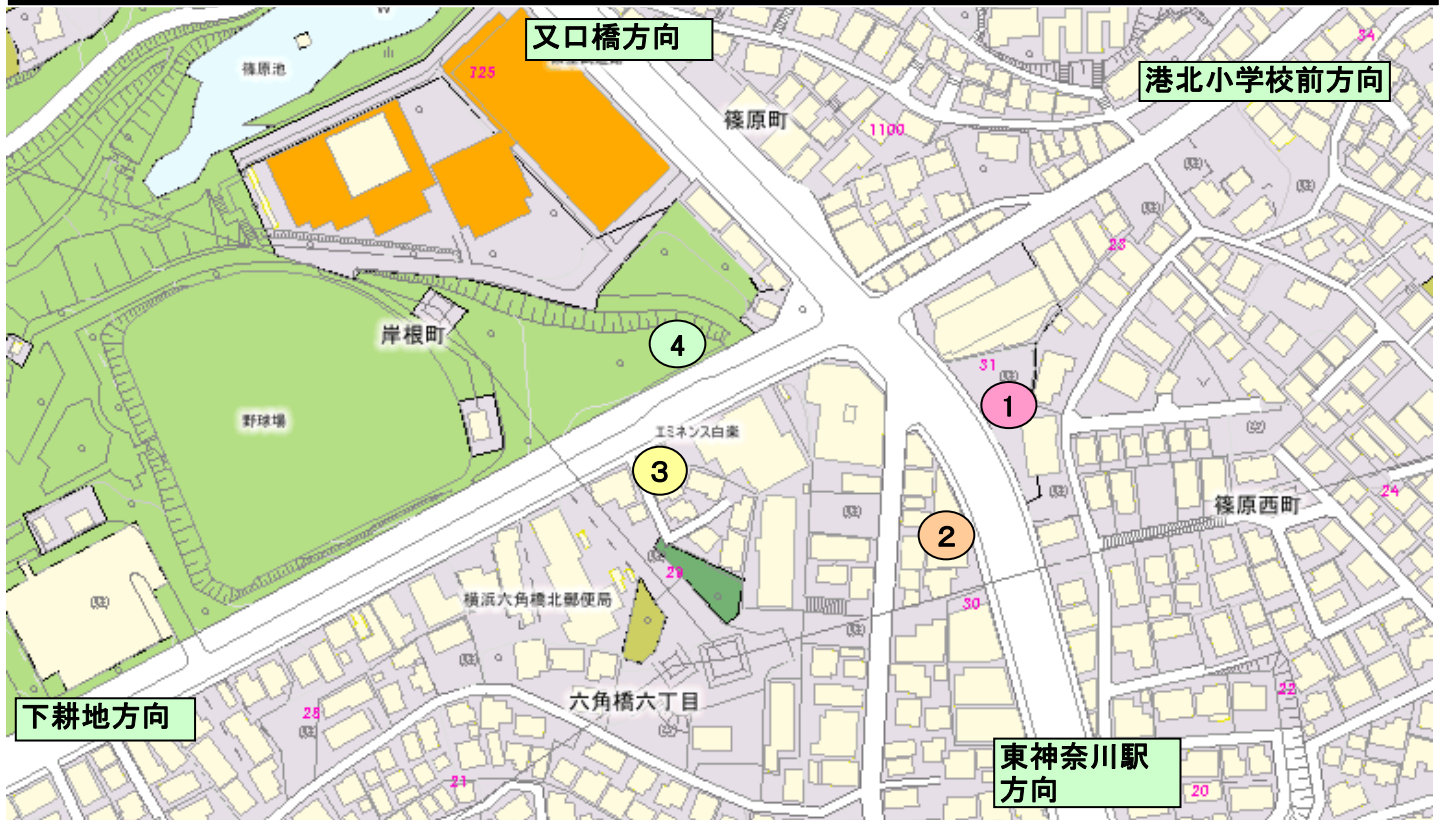

# 六角橋北町バス停留場位置

平成20年9月現在

乗り場	事業者・系統番号	経由地	行き先
①	市営 38系統		東神奈川駅西口
	市営 38系統	東神奈川駅西口	横浜駅西口
	市営 39系統		東神奈川駅西口
	市営 39系統	東神奈川駅西口	横浜駅西口

乗り場	事業者・系統番号	経由地	行き先
②	市営 38系統	港北小学校前	鶴見駅西口
	市営 39系統	鴨居駅	中山駅前
	市営 39系統	鴨居駅	緑車庫前

乗り場	事業者・系統番号	経由地	行き先
③	市営291系統	下耕地	横浜駅西口

乗り場	事業者・系統番号	経由地	行き先
④	市営291系統	港北小学校前	大口駅前

お問合せ先: 浅間町営業所 TEL: 311-2251