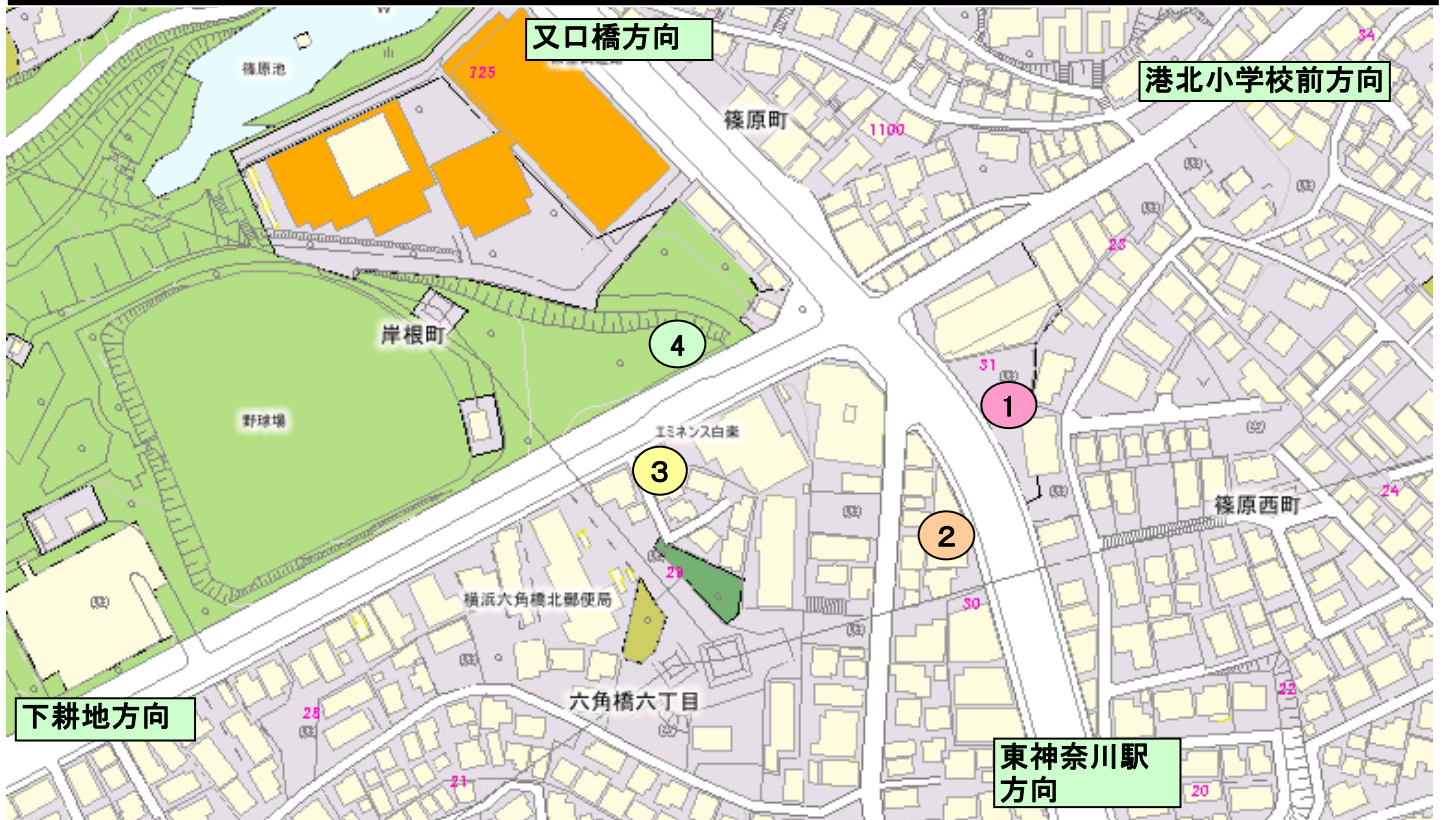

六角橋北町バス停留場位置

平成20年9月現在

乗り場	事業者・系統番号	経由地	行き先
①	市営 38系統		東神奈川駅西口
	市営 38系統	東神奈川駅西口	横浜駅西口
	市営 39系統		東神奈川駅西口
	市営 39系統	東神奈川駅西口	横浜駅西口

乗り場	事業者・系統番号	経由地	行き先
②	市営 38系統	港北小学校前	鶴見駅西口
	市営 39系統	鴨居駅	中山駅前
	市営 39系統	鴨居駅	緑車庫前

乗り場	事業者・系統番号	経由地	行き先
③	市営291系統	下耕地	横浜駅西口

乗り場	事業者・系統番号	経由地	行き先
④	市営291系統	港北小学校前	大口駅前

お問合せ先: 浅間町営業所 TEL: 311-2251