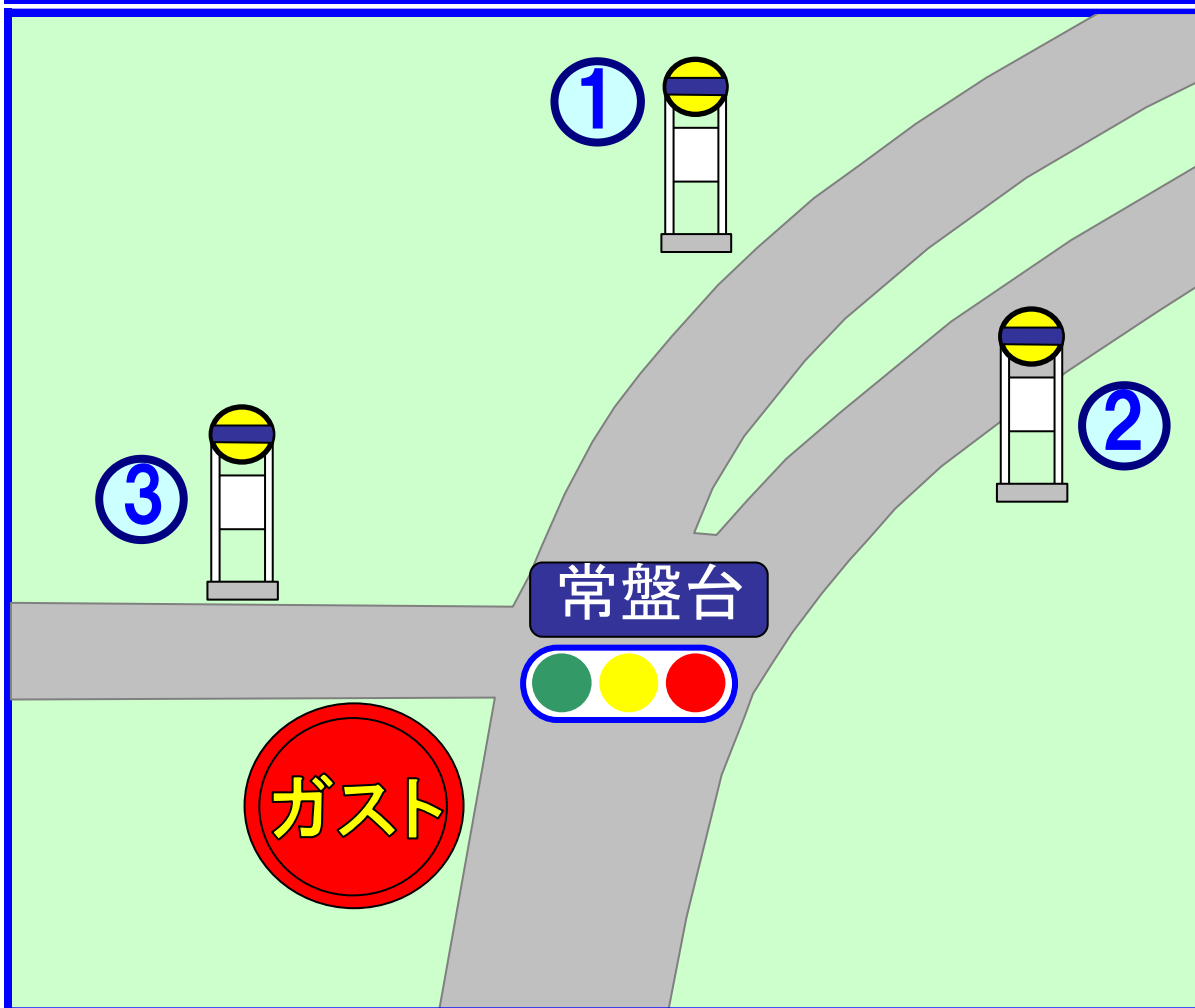

# 横浜新道バス停留所案内図

	系 統	行 先 等	
①	202・329 神奈中	横浜駅西口 三ツ沢上町・松本経由	相 鉄 横浜駅西口 三ツ沢グランド経由
②	201 (土・休日)	横浜駅西口 和田町・洪福寺経由	神奈中 1 系統 梅の木・中山駅
③	201 (平日)	横浜駅西口 和田町・洪福寺経由	