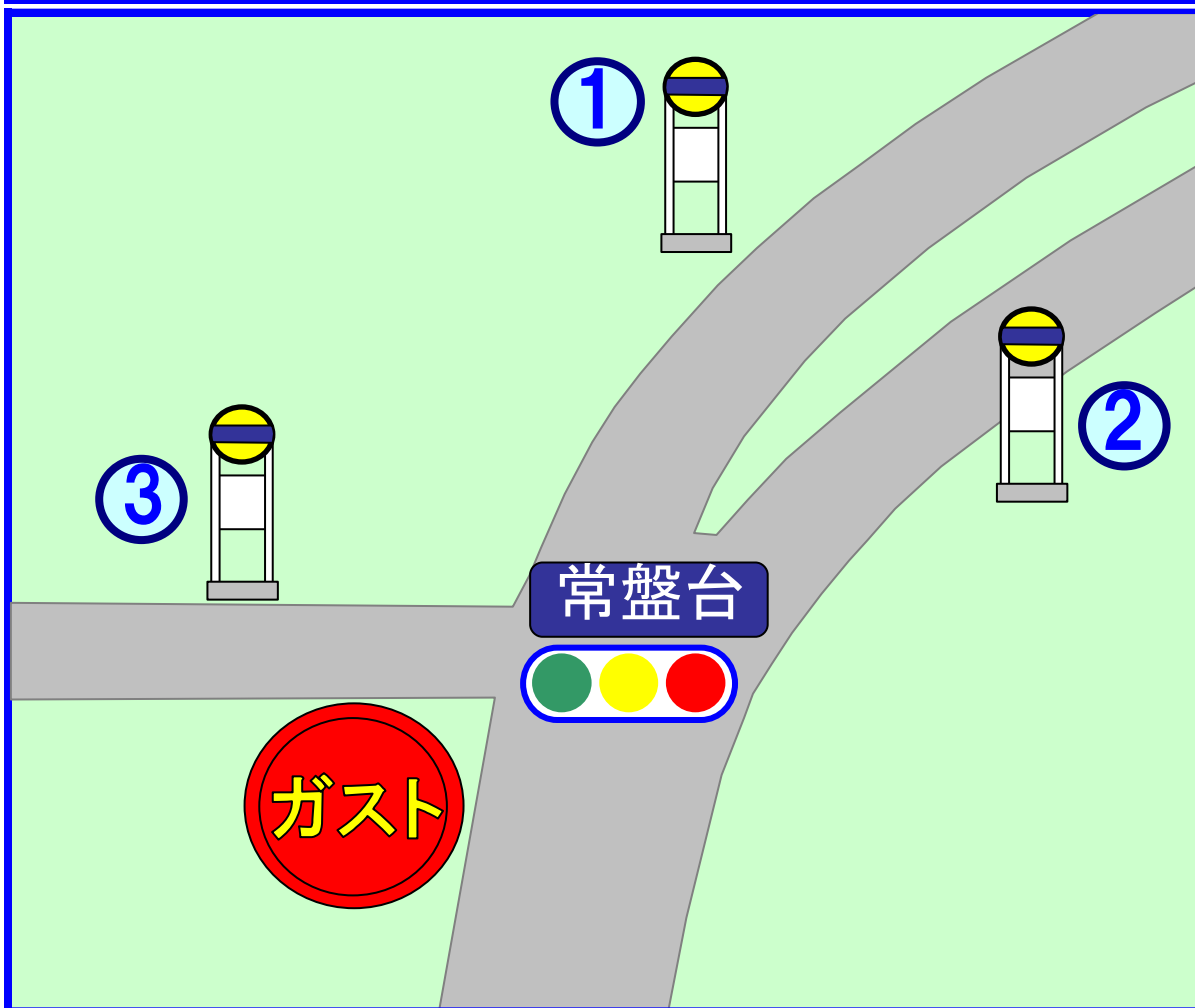

横浜新道バス停留所案内図

| | 系 統 | 行 先 等 | |
|---|----------------|---------------------|------------------------|
| ① | 202・329 神奈中 | 横浜駅西口 三ツ沢上町・松本経由 | 相 鉄 横浜駅西口 三ツ沢グランド経由 |
| ② | 201 (土・休日) | 横浜駅西口 和田町・洪福寺経由 | 神奈中 1 系統 梅の木・中山駅 |
| ③ | 201 (平日) | 横浜駅西口 和田町・洪福寺経由 | |