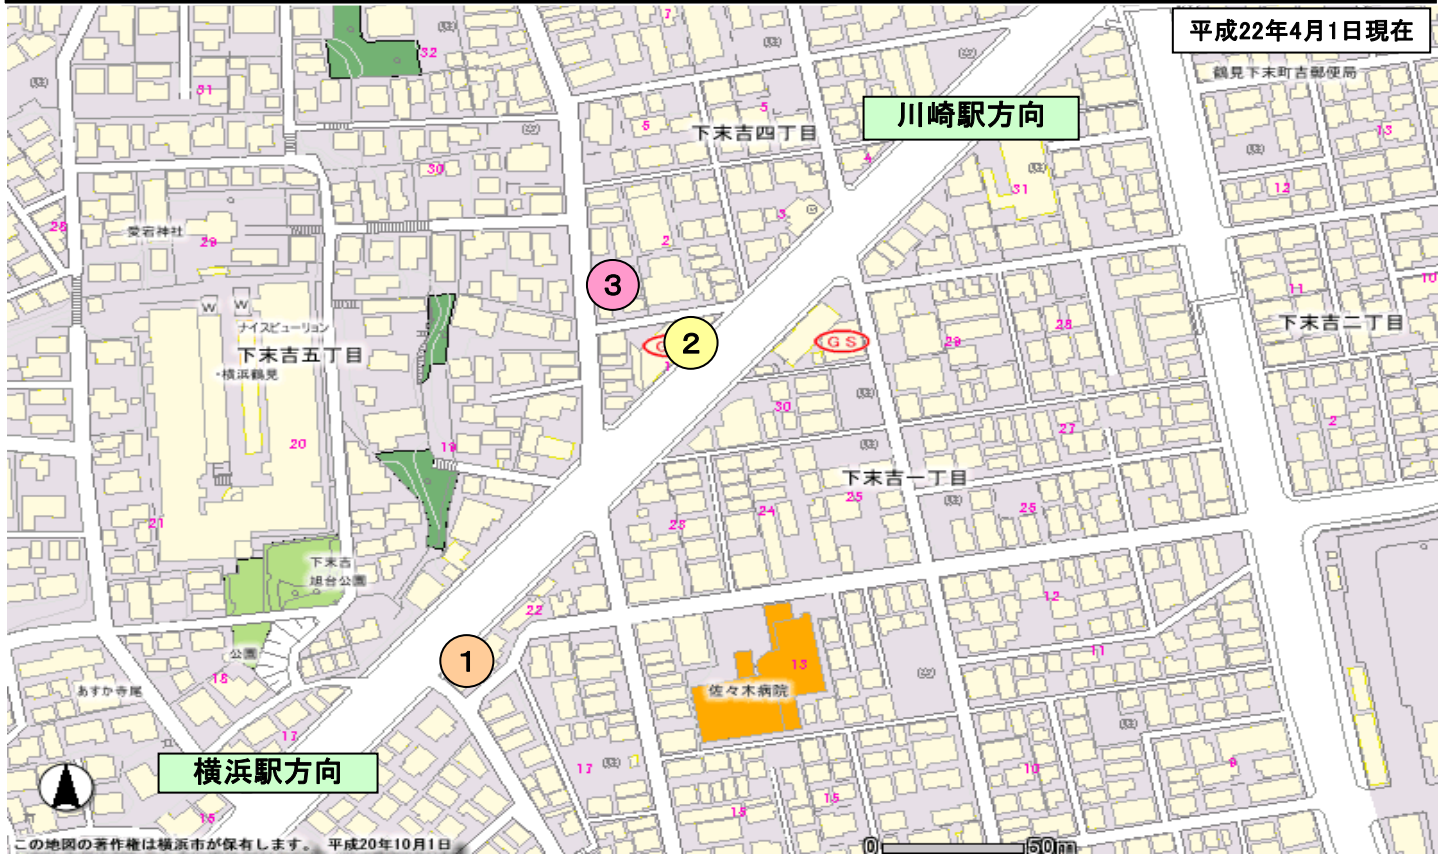

宮の下バス停留場位置

乗り場	事業者・系統番号	経由地	行き先
①	市営 7系統	東神奈川駅	横浜駅前(東口)
	市営 29系統		

乗り場	事業者・系統番号	経由地	行き先
②	市営 7系統	新鶴見橋	川崎駅西口
	市営 29系統	森永工場前	鶴見駅前(東口)
	市営 67系統	末吉橋	梶山

乗り場	事業者・系統番号	経由地	行き先
③	市営 6系統	森永工場前	鶴見駅西口
	市営 14系統		
	市営 104系統		
	市営 67系統	昭和坂上	鶴見駅西口