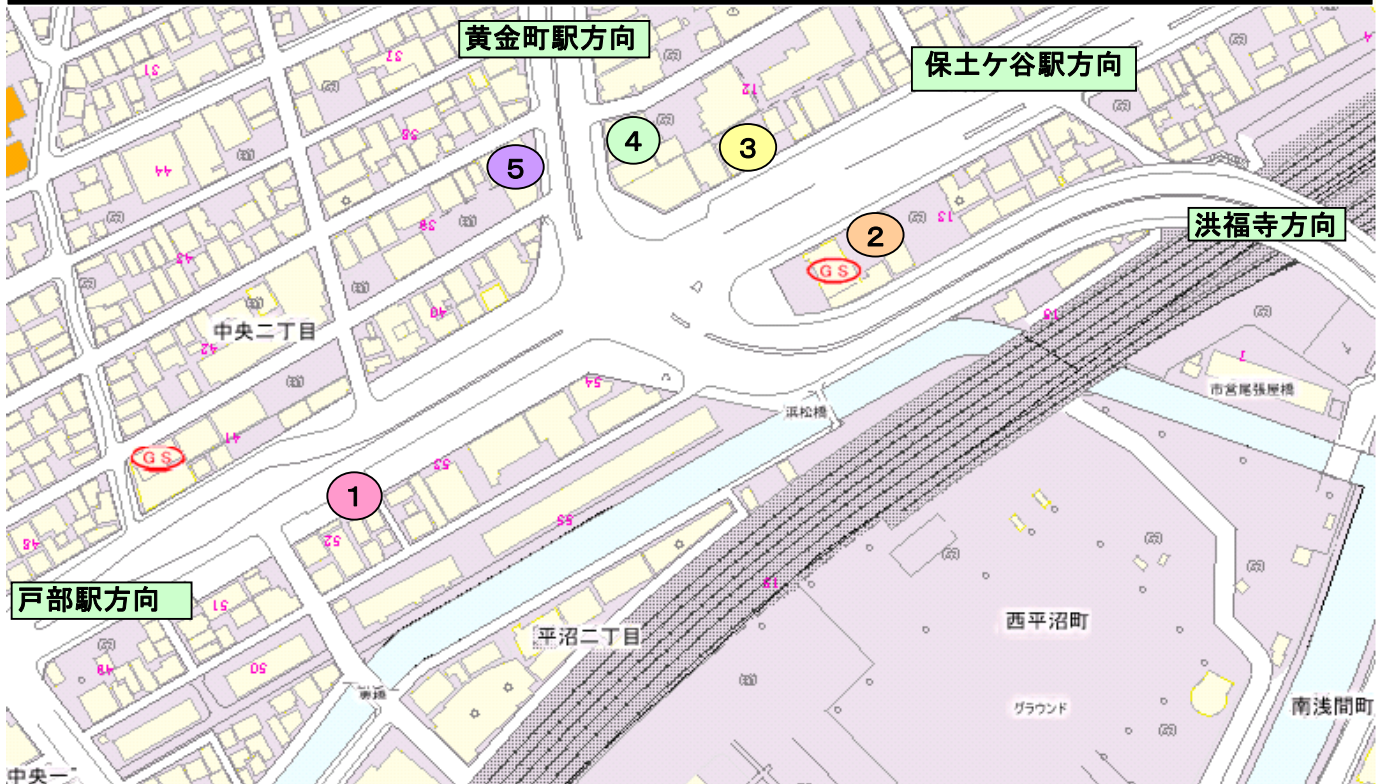

浜松町バス停留場位置

平成20年9月現在

乗り場	事業者・系統番号	経由地	行き先
①	市営 9系統	戸部 駅	横浜駅前
	市営 102系統	戸部 駅	横浜駅前
	市営 106系統	桜木町駅前	本牧車庫
	神奈中	戸部 駅	横浜駅前

乗り場	事業者・系統番号	経由地	行き先
②	市営 28系統	洪福寺	保土ヶ谷車庫前
	市営 32系統	洪福寺	保土ヶ谷車庫前
	市営 53系統	洪福寺	横浜駅西口
	市営 212系統	洪福寺	保土ヶ谷車庫前
	神奈中	洪福寺	横浜駅西口
	相鉄バス	洪福寺	横浜駅西口