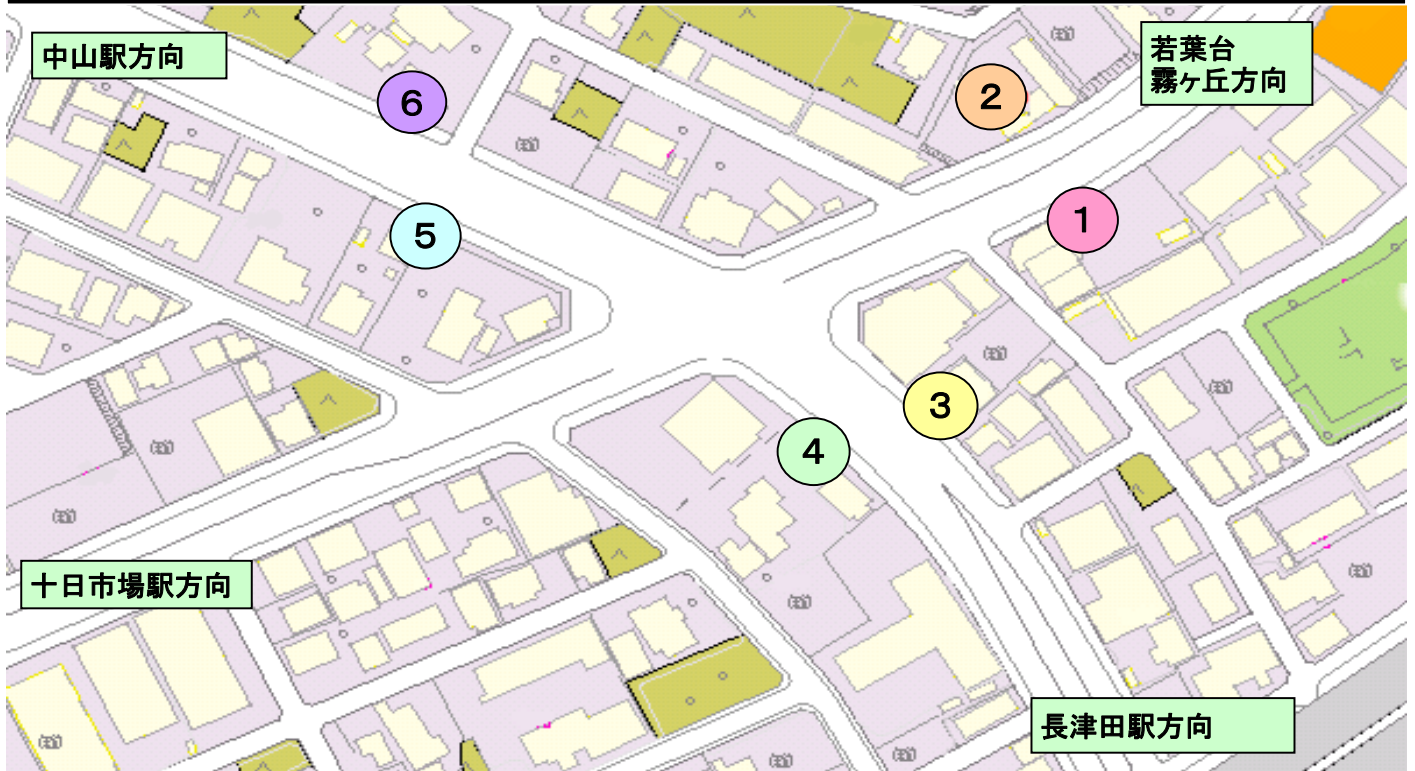

十日市場バス停留場位置

平成23年2月1日

乗り場	事業者・系統番号	経由地	行き先
①	市営 23系統		十日市場駅
	市営 23系統	十日市場駅	中山駅
	市営 23系統	十日市場駅	青葉台駅
	市営 55系統		十日市場駅
	市営 55系統	十日市場駅	青葉台駅
	市営 65系統		十日市場駅
	市営 65系統	十日市場駅	青葉台駅
	東急バス	十日市場駅	青葉台駅
	神奈中		十日市場駅

乗り場	事業者・系統番号	経由地	行き先
②	市営 23系統	郵便局前	若葉台車庫
	市営 23系統	郵便局前	若葉台中央
	市営 55系統	北部斎場入口	若葉台中央
	市営 65系統	地区公園・保育園前	若葉台中央
	市営 ふれあいバス(緑区)	ヒルタウン中央	十日市場駅
	東急バス	郵便局前	若葉台中央
	神奈中	郵便局前	若葉台中央
	神奈中	若葉台中央	三ツ境駅
	神奈中	若葉台中央	鶴ヶ峰駅

乗り場	事業者・系統番号	経由地	行き先
③	市営 23系統		長津田駅
	市営 23系統	長津田駅	奈良北団地

乗り場	事業者・系統番号	経由地	行き先
④	市営 23系統		十日市場駅
	市営 23系統	十日市場駅	中山駅

乗り場	事業者・系統番号	経由地	行き先
⑤	市営 23系統	新治町	三保中央
	市営 23系統	新治町	中山駅
	市営 ふれあいバス(緑区)	中山駅	十日市場駅

乗り場	事業者・系統番号	経由地	行き先
⑥	市営 23系統		十日市場駅
	市営 23系統	十日市場駅	若葉台中央
	市営 23系統	十日市場駅	長津田駅
	市営 23系統	十日市場駅	奈良北団地
	市営 23系統	十日市場駅	青葉台駅
	市営 ふれあいバス(緑区)		十日市場駅