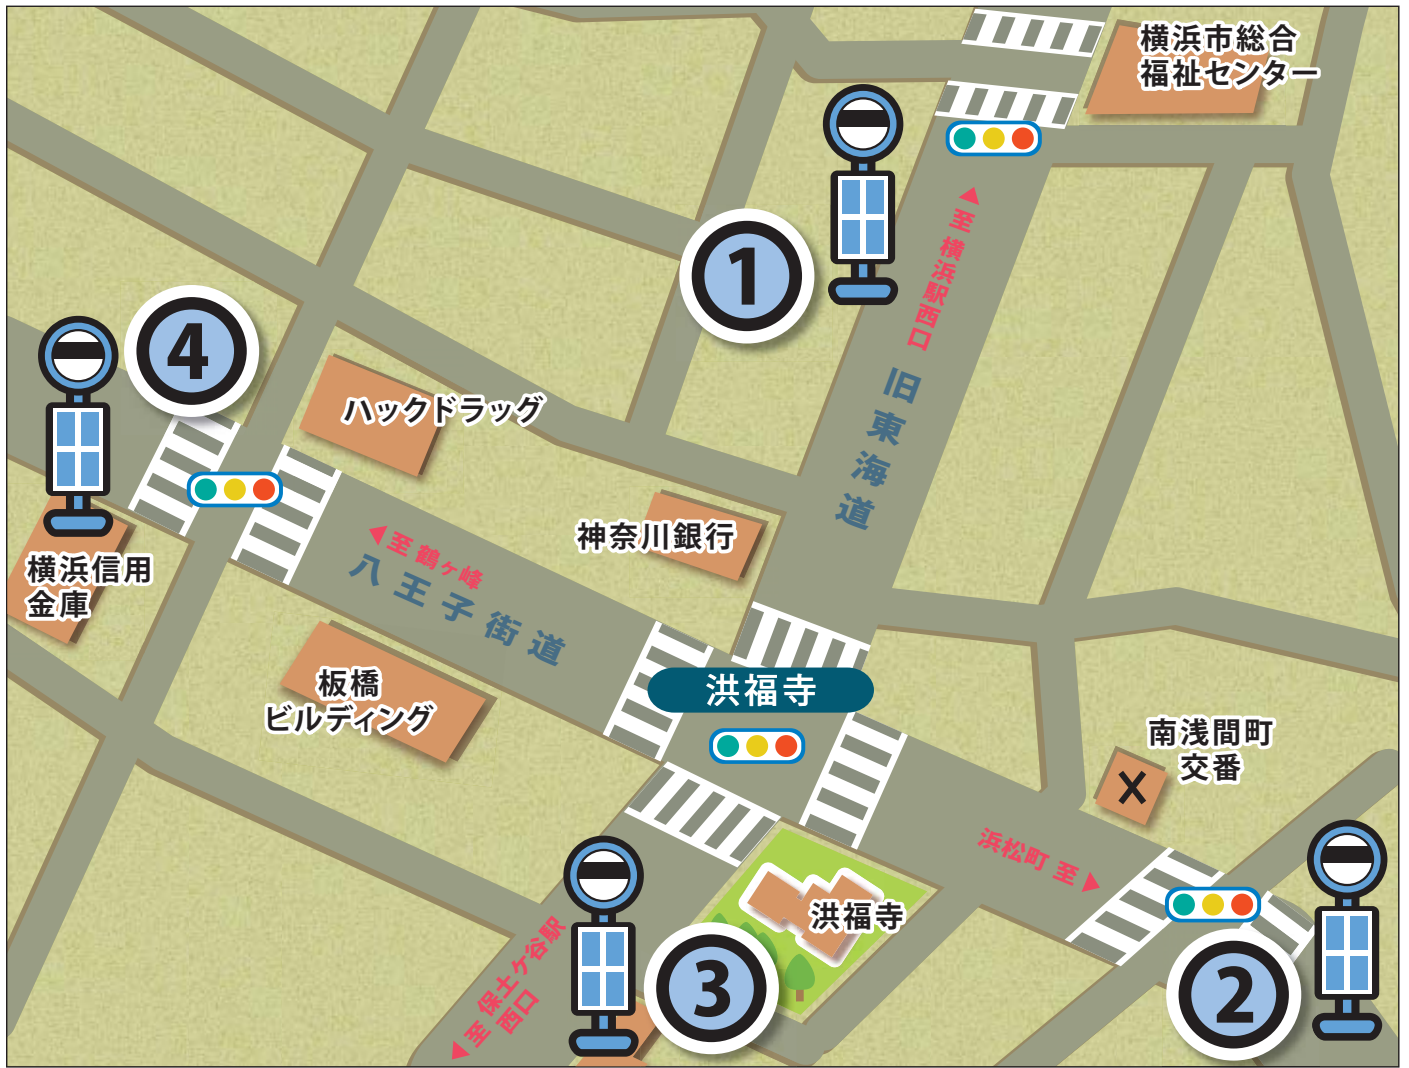

洪福寺バス停留所案内図

	系統	行先等	
①	5・25・53・62・68 83・92・101・201	横浜駅西口 根岸駅前(市庁前・本牧)	神奈中 横5・横04・横51・横52系統 横浜駅西口 相鉄 浜5・浜16・浜4・旭10・旭4 横浜駅西口
②	32・53・68・212	保土ヶ谷駅東口・関内駅北口 日本大通り県庁前・平和台折返場 滝頭・瀬戸ヶ谷小学校方面	神奈中 東戸塚駅東口 戸塚駅東口 相鉄 浜4(元久保町経由)桜木町駅 旭4美立橋
③	25	保土ヶ谷駅西口	神奈中 保土ヶ谷駅西口 相鉄 浜16 西原住宅
④	5・28・32・62・83・92 101・202・212・深夜バス	保土ヶ谷車庫前・千丸台団地・ 旭硝子前・岡沢町・笹山団地中央	神奈中 横5系統 若葉台中央 横04系統 鶴間駅東口 横51・52系統 中山駅 相鉄 旭10 よこはま動物園