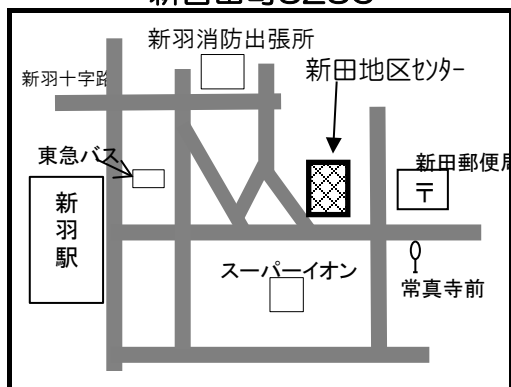

※大綱中コミュニティハウスは
大綱中学校正門(整形外科方面)よりお入り下さい。

④篠原西部自治会館
篠原町71-8

⑧大曾根会館
大曾根2-18-24

⑫ 網島中町自治会館
網島東1-12-22

⑬ 網島地区センター
網島西1-14-26

⑭ 網島上町自治会館
網島台3-3

⑮ 高田地域ケアプラザ
高田西2-14-6

⑯ 新羽地域ケアプラザ
新羽町1240-1

⑰ 新田地区センター
新吉田町3236

⑱ 新吉田第一町内会館*
新吉田東1-30-6

☆新吉田第一町内会館
イトピア網島マンション前の道を
新田中方向に進み、7本目の電柱の
カーブミラーを左の駐車場側に入った
突き当たり。

⑱箕輪公会堂
箕輪町3-8-17

⑳宮前公会堂
日吉5-18-29

㉑日吉台中コミュニティスクール
日吉本町4-9-1

㉒日吉本町地域ケアプラザ
日吉本町4-10-A

㉓下田地域ケアプラザ
下田町4-1-1