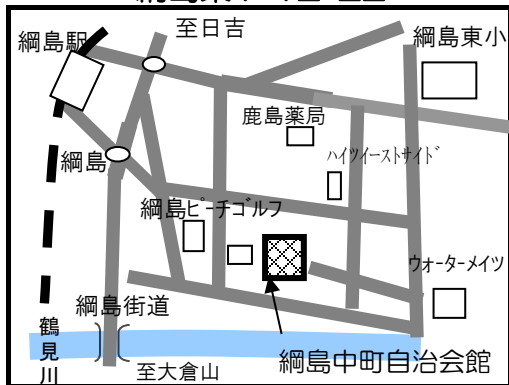

①鳥山町公民館
鳥山町281-2 (八幡神社内)

⑤仲手原自治会館
仲手原2-22-1

⑨⑩樽町地域ケアプラザ
樽町1-22-46

②城郷小机地域ケアプラザ
小机町2484-4

⑥師岡町内会館
師岡町329

⑪大豆戸地域ケアプラザ
大豆戸町316-1

③新横浜自治会館
環状2号線高架下

※⑦大綱中コミュニティハウス
大倉山3-40-1

※大綱中コミュニティハウスは
大綱中学校正門(整形外科方面)よりお入り下さい。

④篠原西部自治会館
篠原町71-8

⑧大曾根会館
大曾根2-18-24

⑫ 網島中町自治会館
網島東1-12-22

⑬ 網島地区センター
網島西1-14-26

⑭ 網島上町自治会館
網島台3-3

⑮ 高田地域ケアプラザ
高田西2-14-6

⑯ 新羽地域ケアプラザ
新羽町1240-1

⑰ 新田地区センター
新吉田町3236

⑱ 新吉田第一町内会館*
新吉田東1-30-6

☆新吉田第一町内会館
イトピア網島マンション前の道を
新田中方向に進み、7本目の電柱の
カーブミラーを左の駐車場側に入った
突き当たり。

⑱箕輪公会堂
箕輪町3-8-17

⑳宮前公会堂
日吉5-18-29

㉑日吉台中コミュニティスクール
日吉本町4-9-1

㉒日吉本町地域ケアプラザ
日吉本町4-10-A

㉓下田地域ケアプラザ
下田町4-1-1