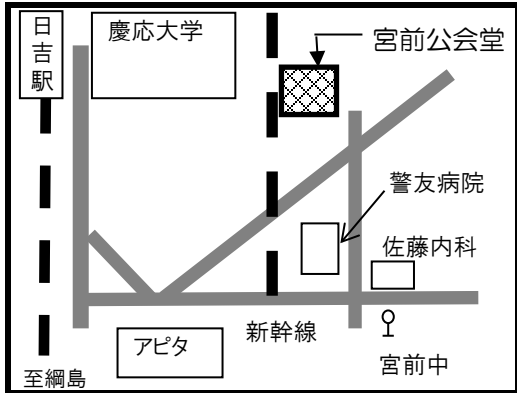

※大綱中コミュニティハウスは
大綱中学校正門(整形外科方面)よりお入り下さい。

④篠原西部自治会館
篠原町71-8

⑧大曾根会館
大曾根2-18-24

⑫ 網島中町自治会館
網島東1-12-22

⑬ 網島地区センター
網島西1-14-26

⑭ 網島上町自治会館
網島台3-3

⑮ 高田地域ケアプラザ
高田西2-14-6

⑯ 新羽地域ケアプラザ
新羽町1240-1

⑰ 新田地区センター
新吉田町3236

⑱ 新吉田第一町内会館*
新吉田東1-30-6

☆新吉田第一町内会館
イトピア網島マンション前の道を
新田中方向に進み、7本目の電柱の
カーブミラーを左の駐車場側に入った
突き当たり。

⑱箕輪公会堂
箕輪町3-8-17

⑳宮前公会堂
日吉5-18-29

㉑日吉台中コミュニティスクール
日吉本町4-9-1

㉒日吉本町地域ケアプラザ
日吉本町4-10-A

㉓下田地域ケアプラザ
下田町4-1-1