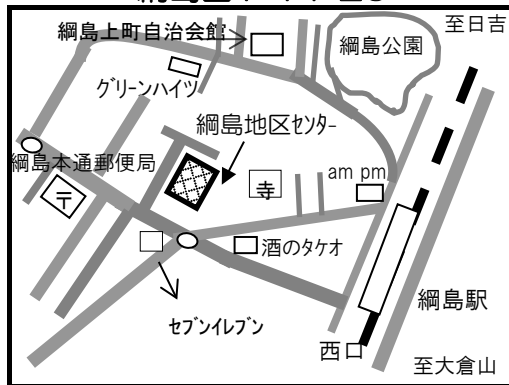

①鳥山町公民館
鳥山町281-2 (八幡神社内)

⑤仲手原自治会館
仲手原2-22-1

⑨⑩樽町地域ケアプラザ
樽町1-22-46

②城郷小机地域ケアプラザ
小机町2484-4

⑥師岡町内会館
師岡町329

⑪大豆戸地域ケアプラザ
大豆戸町316-1

③新横浜自治会館
環状2号線高架下

※⑦大綱中コミュニティハウス
大倉山3-40-1

※大綱中コミュニティハウスは
大綱中学校正門(整形外科方面)よりお入り下さい。

④篠原西部自治会館
篠原町71-8

⑧大曾根会館
大曾根2-18-24

⑫ 網島中町自治会館
網島東1-12-22

⑬ 網島地区センター
網島西1-14-26

⑭ 網島上町自治会館
網島台3-3

⑮ 高田地域ケアプラザ
高田西2-14-6

⑯ 新羽地域ケアプラザ
新羽町1240-1

⑰ 新田地区センター
新吉田町3236

⑱ 新吉田第一町内会館*
新吉田東1-30-6

☆新吉田第一町内会館
イトピア網島マンション前の道を
新田中方向に進み、7本目の電柱の
カーブミラーを左の駐車場側に入った
突き当たり。

⑱箕輪公会堂
箕輪町3-8-17

⑳宮前公会堂
日吉5-18-29

㉑日吉台中コミュニティスクール
日吉本町4-9-1

㉒日吉本町地域ケアプラザ
日吉本町4-10-A

㉓下田地域ケアプラザ
下田町4-1-1