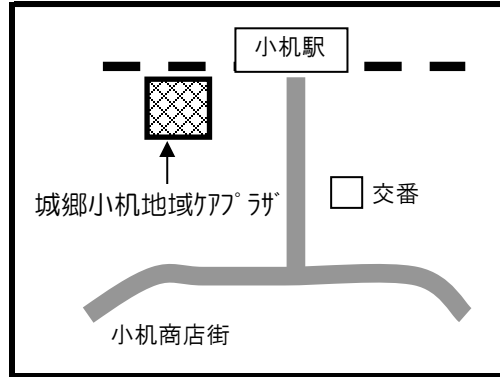

①鳥山町公民館
鳥山町281-2 (八幡神社内)

⑤仲手原自治会館
仲手原2-22-1

⑨⑩樽町地域ケアプラザ
樽町1-22-46

②城郷小机地域ケアプラザ
小机町2484-4

⑥師岡町内会館
師岡町329

⑪大豆戸地域ケアプラザ
大豆戸町316-1

③新横浜自治会館
環状2号線高架下

※⑦大綱中コミュニティハウス
大倉山3-40-1

※大綱中コミュニティハウスは
大綱中学校正門(整形外科方面)よりお入り下さい。

④篠原西部自治会館
篠原町71-8

⑧大曾根会館
大曾根2-18-24

⑫ 網島中町自治会館
網島東1-12-22

⑬ 網島地区センター
網島西1-14-26

⑭ 網島上町自治会館
網島台3-3

⑮ 高田地域ケアプラザ
高田西2-14-6

⑯ 新羽地域ケアプラザ
新羽町1240-1

⑰ 新田地区センター
新吉田町3236

⑱ 新吉田第一町内会館*
新吉田東1-30-6

☆新吉田第一町内会館
イトピア網島マンション前の道を
新田中方向に進み、7本目の電柱の
カーブミラーを左の駐車場側に入った
突き当たり。

⑱箕輪公会堂
箕輪町3-8-17

⑳宮前公会堂
日吉5-18-29

㉑日吉台中コミュニティスクール
日吉本町4-9-1

㉒日吉本町地域ケアプラザ
日吉本町4-10-A

㉓下田地域ケアプラザ
下田町4-1-1