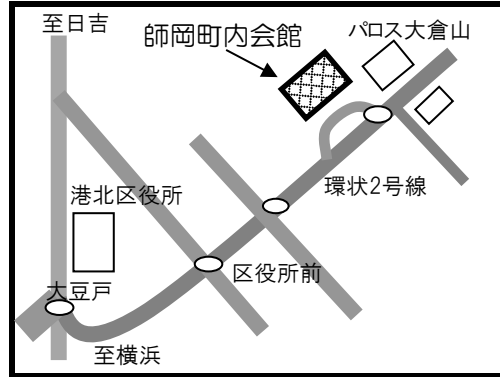

①鳥山町公民館
鳥山町281-2 (八幡神社内)

⑤仲手原自治会館
仲手原2-22-1

⑨⑩樽町地域ケアプラザ
樽町1-22-46

②城郷小机地域ケアプラザ
小机町2484-4

⑥師岡町内会館
師岡町329

⑪大豆戸地域ケアプラザ
大豆戸町316-1

③新横浜自治会館
環状2号線高架下

※⑦大綱中コミュニティハウス
大倉山3-40-1

※大綱中コミュニティハウスは
大綱中学校正門(整形外科方面)よりお入り下さい。

④篠原西部自治会館
篠原町71-8

⑧大曾根会館
大曾根2-18-24

⑫ 網島中町自治会館
網島東1-12-22

⑬ 網島地区センター
網島西1-14-26

⑭ 網島上町自治会館
網島台3-3

⑮ 高田地域ケアプラザ
高田西2-14-6

⑯ 新羽地域ケアプラザ
新羽町1240-1

⑰ 新田地区センター
新吉田町3236

⑱ 新吉田第一町内会館*
新吉田東1-30-6

☆新吉田第一町内会館
イトピア網島マンション前の道を
新田中方向に進み、7本目の電柱の
カーブミラーを左の駐車場側に入った
突き当たり。

⑱箕輪公会堂
箕輪町3-8-17

⑳宮前公会堂
日吉5-18-29

㉑日吉台中コミュニティスクール
日吉本町4-9-1

㉒日吉本町地域ケアプラザ
日吉本町4-10-A

㉓下田地域ケアプラザ
下田町4-1-1

㉔日吉地区センター
日吉本町1-11-13