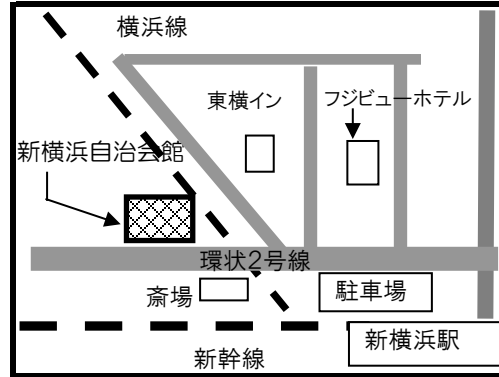

①鳥山町公民館
鳥山町281-2 (八幡神社内)

⑤仲手原自治会館
仲手原2-22-1

⑨⑩樽町地域ケアプラザ
樽町1-22-46

②城郷小机地域ケアプラザ
小机町2484-4

⑥師岡町内会館
師岡町329

⑪大豆戸地域ケアプラザ
大豆戸町316-1

③新横浜自治会館
環状2号線高架下

※⑦大綱中コミュニティハウス
大倉山3-40-1

※大綱中コミュニティハウスは
大綱中学校正門(整形外科方面)よりお入り下さい。

④篠原西部自治会館
篠原町71-8

⑧大曾根会館
大曾根2-18-24

⑫ 網島中町自治会館
網島東1-12-22

⑬ 網島地区センター
網島西1-14-26

⑭ 網島上町自治会館
網島台3-3

⑮ 高田地域ケアプラザ
高田西2-14-6

⑯ 新羽地域ケアプラザ
新羽町1240-1