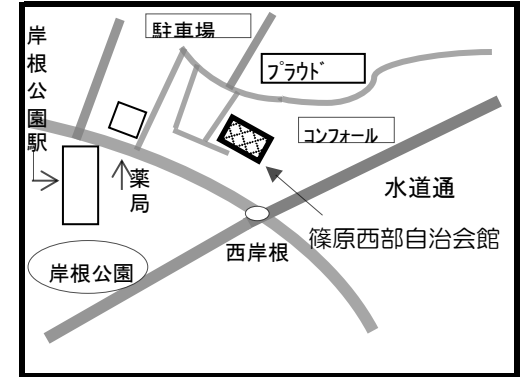

①鳥山町公民館
鳥山町281-2 (八幡神社内)

⑤仲手原自治会館
仲手原2-22-1

⑨⑩樽町地域ケアプラザ
樽町1-22-46

②城郷小机地域ケアプラザ
小机町2484-4

⑥師岡町内会館
師岡町329

⑪大豆戸地域ケアプラザ
大豆戸町316-1

③新横浜自治会館
環状2号線高架下

※⑦大綱中コミュニティハウス
大倉山3-40-1

※大綱中コミュニティハウスは
大綱中学校正門(整形外科方面)よりお入り下さい。

④篠原西部自治会館
篠原町71-8

⑧大曾根会館
大曾根2-18-24

⑫ 網島中町自治会館
網島東1-12-22

⑬ 網島地区センター
網島西1-14-26

⑭ 網島上町自治会館
網島台3-3

⑮ 高田地域ケアプラザ
高田西2-14-6

⑯ 新羽地域ケアプラザ
新羽町1240-1

⑰ 新田地区センター
新吉田町3236

⑱ 新吉田第一町内会館*
新吉田東1-30-6

☆新吉田第一町内会館
イトピア網島マンション前の道を
新田中方向に進み、7本目の電柱の
カーブミラーを左の駐車場側に入った
突き当たり。

⑱箕輪公会堂
箕輪町3-8-17

⑳宮前公会堂
日吉5-18-29

㉑日吉台中コミュニティスクール
日吉本町4-9-1

㉒日吉本町地域ケアプラザ
日吉本町4-10-A

㉓下田地域ケアプラザ
下田町4-1-1