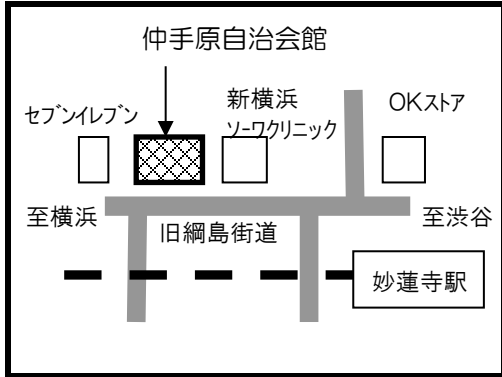

①鳥山町公民館
鳥山町281-2 (八幡神社内)

⑤仲手原自治会館
仲手原2-22-1

⑨⑩樽町地域ケアプラザ
樽町1-22-46

②城郷小机地域ケアプラザ
小机町2484-4

⑥師岡町内会館
師岡町329

⑪大豆戸地域ケアプラザ
大豆戸町316-1

③新横浜自治会館
環状2号線高架下

※⑦大綱中コミュニティハウス
大倉山3-40-1

※大綱中コミュニティハウスは
大綱中学校正門(整形外科方面)よりお入り下さい。

④篠原西部自治会館
篠原町71-8

⑧大曾根会館
大曾根2-18-24

⑫ 網島中町自治会館
網島東1-12-22

⑬ 網島地区センター
網島西1-14-26

⑭ 網島上町自治会館
網島台3-3

⑮ 高田地域ケアプラザ
高田西2-14-6

⑯ 新羽地域ケアプラザ
新羽町1240-1

⑰ 新田地区センター
新吉田町3236

⑱ 新吉田第一町内会館*
新吉田東1-30-6

☆新吉田第一町内会館
イトピア網島マンション前の道を
新田中方向に進み、7本目の電柱の
カーブミラーを左の駐車場側に入った
突き当たり。

⑱箕輪公会堂
箕輪町3-8-17

⑳宮前公会堂
日吉5-18-29

㉑日吉台中コミュニティスクール
日吉本町4-9-1

㉒日吉本町地域ケアプラザ
日吉本町4-10-A

㉓下田地域ケアプラザ
下田町4-1-1