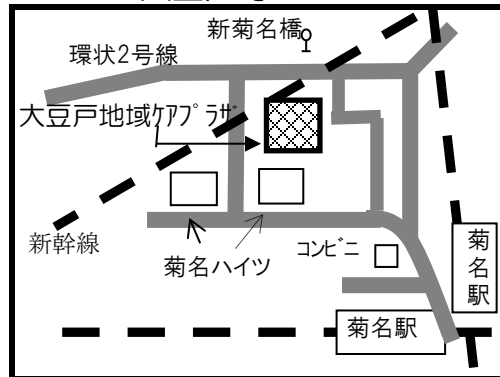

①鳥山町公民館
鳥山町281-2 (八幡神社内)

⑤仲手原自治会館
仲手原2-22-1

⑨⑩樽町地域ケアプラザ
樽町1-22-46

②城郷小机地域ケアプラザ
小机町2484-4

⑥師岡町内会館
師岡町329

⑪大豆戸地域ケアプラザ
大豆戸町316-1

③新横浜自治会館
環状2号線高架下

※⑦大綱中コミュニティハウス
大倉山3-40-1

※大綱中コミュニティハウスは
大綱中学校正門(整形外科方面)よりお入り下さい。

④篠原西部自治会館
篠原町71-8

⑧大曾根会館
大曾根2-18-24

⑫ 網島中町自治会館
網島東1-12-22

⑬ 網島地区センター
網島西1-14-26

⑭ 網島上町自治会館
網島台3-3

⑮ 高田地域ケアプラザ
高田西2-14-6

⑯ 新羽地域ケアプラザ
新羽町1240-1

⑰ 新田地区センター
新吉田町3236

⑱ 新吉田第一町内会館*
新吉田東1-30-6

☆新吉田第一町内会館
イトピア網島マンション前の道を
新田中方向に進み、7本目の電柱の
カーブミラーを左の駐車場側に入った
突き当たり。

⑱箕輪公会堂
箕輪町3-8-17

⑳宮前公会堂
日吉5-18-29

㉑日吉台中コミュニティスクール
日吉本町4-9-1

㉒日吉本町地域ケアプラザ
日吉本町4-10-A

㉓下田地域ケアプラザ
下田町4-1-1