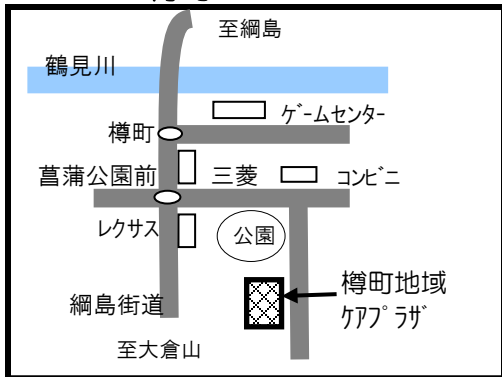

①鳥山町公民館
鳥山町281-2 (八幡神社内)

⑤仲手原自治会館
仲手原2-22-1

⑨⑩樽町地域ケアプラザ
樽町1-22-46

②城郷小机地域ケアプラザ
小机町2484-4

⑥師岡町内会館
師岡町329

⑪大豆戸地域ケアプラザ
大豆戸町316-1

③新横浜自治会館
環状2号線高架下

※⑦大綱中コミュニティハウス
大倉山3-40-1

※大綱中コミュニティハウスは
大綱中学校正門(整形外科方面)よりお入り下さい。

④篠原西部自治会館
篠原町71-8

⑧大曾根会館
大曾根2-18-24

⑫ 網島中町自治会館
網島東1-12-22

⑬ 網島地区センター
網島西1-14-26

⑭ 網島上町自治会館
網島台3-3

⑮ 高田地域ケアプラザ
高田西2-14-6

⑯ 新羽地域ケアプラザ
新羽町1240-1

⑰ 新田地区センター
新吉田町3236

⑱ 新吉田第一町内会館*
新吉田東1-30-6

☆新吉田第一町内会館
イトピア網島マンション前の道を
新田中方向に進み、7本目の電柱の
カーブミラーを左の駐車場側に入った
突き当たり。

⑱箕輪公会堂
箕輪町3-8-17

⑳宮前公会堂
日吉5-18-29

㉑日吉台中コミュニティスクール
日吉本町4-9-1

㉒日吉本町地域ケアプラザ
日吉本町4-10-A

㉓下田地域ケアプラザ
下田町4-1-1