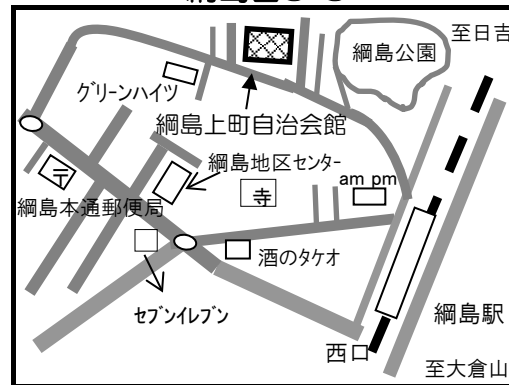

①鳥山町公民館
鳥山町281-2 (八幡神社内)

⑤仲手原自治会館
仲手原2-22-1

⑨⑩樽町地域ケアプラザ
樽町1-22-46

②城郷小机地域ケアプラザ
小机町2484-4

⑥師岡町内会館
師岡町329

⑪大豆戸地域ケアプラザ
大豆戸町316-1

③新横浜自治会館
環状2号線高架下

※⑦大綱中コミュニティハウス
大倉山3-40-1

※大綱中コミュニティハウスは
大綱中学校正門(整形外科方面)よりお入り下さい。

④篠原西部自治会館
篠原町71-8

⑧大曾根会館
大曾根2-18-24

⑫ 網島中町自治会館
網島東1-12-22

⑬ 網島地区センター
網島西1-14-26

⑭ 網島上町自治会館
網島台3-3

⑮ 高田地域ケアプラザ
高田西2-14-6

⑯ 新羽地域ケアプラザ
新羽町1240-1

⑰ 新田地区センター
新吉田町3236

⑱ 新吉田第一町内会館*
新吉田東1-30-6

☆新吉田第一町内会館
イトピア網島マンション前の道を
新田中方向に進み、7本目の電柱の
カーブミラーを左の駐車場側に入った
突き当たり。

⑱箕輪公会堂
箕輪町3-8-17

⑳宮前公会堂
日吉5-18-29

㉑日吉台中コミュニティスクール
日吉本町4-9-1

㉒日吉本町地域ケアプラザ
日吉本町4-10-A

㉓下田地域ケアプラザ
下田町4-1-1