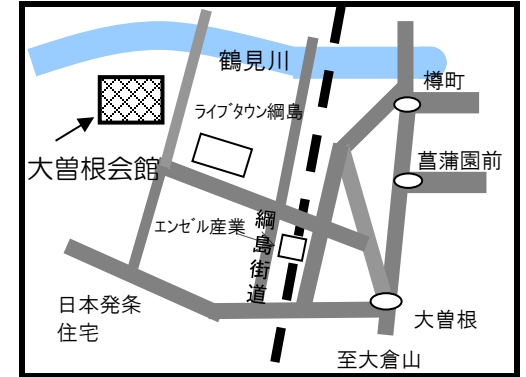

①鳥山町公民館
鳥山町281-2 (八幡神社内)

⑤仲手原自治会館
仲手原2-22-1

⑨⑩樽町地域ケアプラザ
樽町1-22-46

②城郷小机地域ケアプラザ
小机町2484-4

⑥師岡町内会館
師岡町329

⑪大豆戸地域ケアプラザ
大豆戸町316-1

③新横浜自治会館
環状2号線高架下

※⑦大綱中コミュニティハウス
大倉山3-40-1

※大綱中コミュニティハウスは
大綱中学校正門(整形外科方面)よりお入り下さい。

④篠原西部自治会館
篠原町71-8

⑧大曾根会館
大曾根2-18-24

⑫ 網島中町自治会館
網島東1-12-22

⑬ 網島地区センター
網島西1-14-26

⑭ 網島上町自治会館
網島台3-3

⑮ 高田地域ケアプラザ
高田西2-14-6

⑯ 新羽地域ケアプラザ
新羽町1240-1

⑰ 新田地区センター
新吉田町3236

⑱ 新吉田第一町内会館*
新吉田東1-30-6

☆新吉田第一町内会館
イトピア網島マンション前の道を
新田中方向に進み、7本目の電柱の
カーブミラーを左の駐車場側に入った
突き当たり。

⑱箕輪公会堂
箕輪町3-8-17

⑳宮前公会堂
日吉5-18-29

㉑日吉台中コミュニティスクール
日吉本町4-9-1

㉒日吉本町地域ケアプラザ
日吉本町4-10-A

㉓下田地域ケアプラザ
下田町4-1-1

㉔日吉地区センター
日吉本町1-11-13