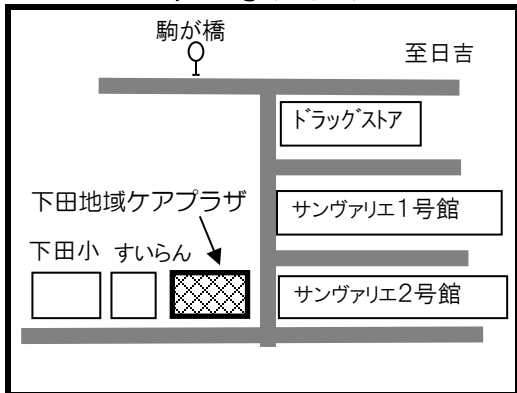

※大綱中コミュニティハウスは
大綱中学校正門(整形外科方面)よりお入り下さい。

④篠原西部自治会館
篠原町71-8

⑧大曾根会館
大曾根2-18-24

⑫ 網島中町自治会館
網島東1-12-22

⑬ 網島地区センター
網島西1-14-26

⑭ 網島上町自治会館
網島台3-3

⑮ 高田地域ケアプラザ
高田西2-14-6

⑯ 新羽地域ケアプラザ
新羽町1240-1

⑰ 新田地区センター
新吉田町3236

⑱ 新吉田第一町内会館*
新吉田東1-30-6

☆新吉田第一町内会館
イトピア網島マンション前の道を
新田中方向に進み、7本目の電柱の
カーブミラーを左の駐車場側に入った
突き当たり。

⑱箕輪公会堂
箕輪町3-8-17

⑳宮前公会堂
日吉5-18-29

㉑日吉台中コミュニティスクール
日吉本町4-9-1

㉒日吉本町地域ケアプラザ
日吉本町4-10-A

㉓下田地域ケアプラザ
下田町4-1-1