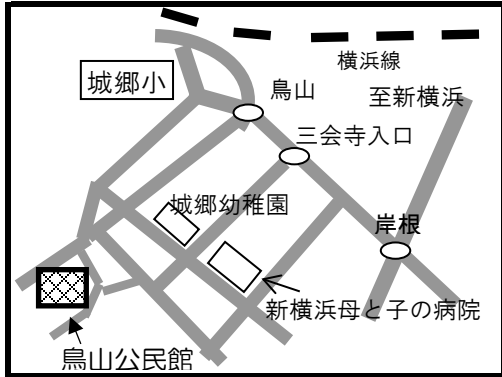

①鳥山町公民館
鳥山町281-2 (八幡神社内)

⑤仲手原自治会館
仲手原2-22-1

⑨⑩樽町地域ケアプラザ
樽町1-22-46

②城郷小机地域ケアプラザ
小机町2484-4

⑥師岡町内会館
師岡町329

⑪大豆戸地域ケアプラザ
大豆戸町316-1

③新横浜自治会館
環状2号線高架下

※⑦大綱中コミュニティハウス
大倉山3-40-1

※大綱中コミュニティハウスは
大綱中学校正門(整形外科方面)よりお入り下さい。

④篠原西部自治会館
篠原町71-8

⑧大曾根会館
大曾根2-18-24

⑫ 網島中町自治会館
網島東1-12-22

⑬ 網島地区センター
網島西1-14-26

⑭ 網島上町自治会館
網島台3-3

⑮ 高田地域ケアプラザ
高田西2-14-6

⑯ 新羽地域ケアプラザ
新羽町1240-1

⑰ 新田地区センター
新吉田町3236

⑱ 新吉田第一町内会館*
新吉田東1-30-6

☆新吉田第一町内会館
イトピア網島マンション前の道を
新田中方向に進み、7本目の電柱の
カーブミラーを左の駐車場側に入った
突き当たり。

⑱箕輪公会堂
箕輪町3-8-17

⑳宮前公会堂
日吉5-18-29

㉑日吉台中コミュニティスクール
日吉本町4-9-1

㉒日吉本町地域ケアプラザ
日吉本町4-10-A

㉓下田地域ケアプラザ
下田町4-1-1

㉔日吉地区センター
日吉本町1-11-13