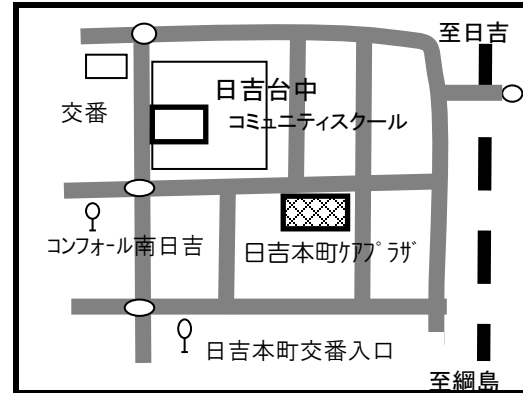

①鳥山町公民館
鳥山町281-2 (八幡神社内)

⑤仲手原自治会館
仲手原2-22-1

⑨⑩樽町地域ケアプラザ
樽町1-22-46

②城郷小机地域ケアプラザ
小机町2484-4

⑥師岡町内会館
師岡町329

⑪大豆戸地域ケアプラザ
大豆戸町316-1

③新横浜自治会館
環状2号線高架下

※⑦大綱中コミュニティハウス
大倉山3-40-1

※大綱中コミュニティハウスは
大綱中学校正門(整形外科方面)よりお入り下さい。

④篠原西部自治会館
篠原町71-8

⑧大曾根会館
大曾根2-18-24

⑫ 網島中町自治会館
網島東1-12-22

⑬ 網島地区センター
網島西1-14-26

⑭ 網島上町自治会館
網島台3-3

⑮ 高田地域ケアプラザ
高田西2-14-6

⑯ 新羽地域ケアプラザ
新羽町1240-1

⑰ 新田地区センター
新吉田町3236

⑱ 新吉田第一町内会館*
新吉田東1-30-6

☆新吉田第一町内会館
イトピア網島マンション前の道を
新田中方向に進み、7本目の電柱の
カーブミラーを左の駐車場側に入った
突き当たり。

⑱箕輪公会堂
箕輪町3-8-17

⑳宮前公会堂
日吉5-18-29

㉑日吉台中コミュニティスクール
日吉本町4-9-1

㉒日吉本町地域ケアプラザ
日吉本町4-10-A

㉓下田地域ケアプラザ
下田町4-1-1