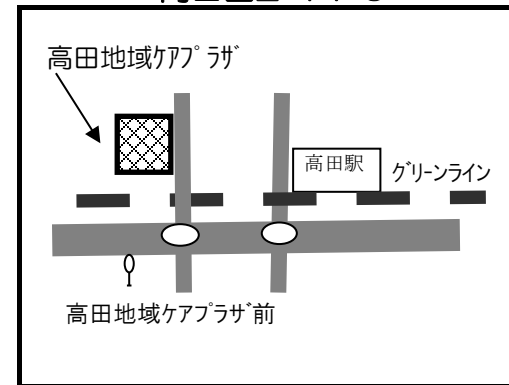

※大綱中コミュニティハウスは
大綱中学校正門(整形外科方面)よりお入り下さい。

④篠原西部自治会館
篠原町71-8

⑧大曾根会館
大曾根2-18-24

⑫ 網島中町自治会館
網島東1-12-22

⑬ 網島地区センター
網島西1-14-26

⑭ 網島上町自治会館
網島台3-3

⑮ 高田地域ケアプラザ
高田西2-14-6

⑯ 新羽地域ケアプラザ
新羽町1240-1

⑰ 新田地区センター
新吉田町3236

⑱ 新吉田第一町内会館*
新吉田東1-30-6

☆新吉田第一町内会館
イトピア網島マンション前の道を
新田中方向に進み、7本目の電柱の
カーブミラーを左の駐車場側に入った
突き当たり。

⑱箕輪公会堂
箕輪町3-8-17

⑳宮前公会堂
日吉5-18-29

㉑日吉台中コミュニティスクール
日吉本町4-9-1

㉒日吉本町地域ケアプラザ
日吉本町4-10-A

㉓下田地域ケアプラザ
下田町4-1-1