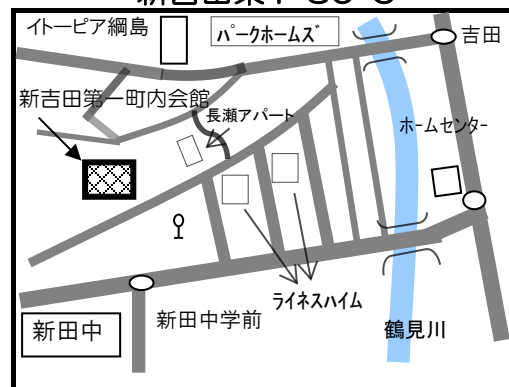

①鳥山町公民館
鳥山町281-2 (八幡神社内)

⑤仲手原自治会館
仲手原2-22-1

⑨⑩樽町地域ケアプラザ
樽町1-22-46

②城郷小机地域ケアプラザ
小机町2484-4

⑥師岡町内会館
師岡町329

⑪大豆戸地域ケアプラザ
大豆戸町316-1

③新横浜自治会館
環状2号線高架下

※⑦大綱中コミュニティハウス
大倉山3-40-1

※大綱中コミュニティハウスは
大綱中学校正門(整形外科方面)よりお入り下さい。

④篠原西部自治会館
篠原町71-8

⑧大曾根会館
大曾根2-18-24

⑫ 網島中町自治会館
網島東1-12-22

⑬ 網島地区センター
網島西1-14-26

⑭ 網島上町自治会館
網島台3-3

⑮ 高田地域ケアプラザ
高田西2-14-6

⑯ 新羽地域ケアプラザ
新羽町1240-1

⑰ 新田地区センター
新吉田町3236

⑱ 新吉田第一町内会館*
新吉田東1-30-6

☆新吉田第一町内会館
イトピア網島マンション前の道を
新田中方向に進み、7本目の電柱の
カーブミラーを左の駐車場側に入った
突き当たり。

⑱箕輪公会堂
箕輪町3-8-17

⑳宮前公会堂
日吉5-18-29

㉑日吉台中コミュニティスクール
日吉本町4-9-1

㉒日吉本町地域ケアプラザ
日吉本町4-10-A

㉓下田地域ケアプラザ
下田町4-1-1