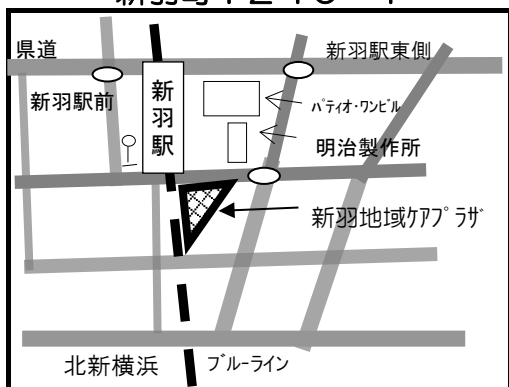

①鳥山町公民館
鳥山町281-2 (八幡神社内)

⑤仲手原自治会館
仲手原2-22-1

⑨⑩樽町地域ケアプラザ
樽町1-22-46

②城郷小机地域ケアプラザ
小机町2484-4

⑥師岡町内会館
師岡町329

⑪大豆戸地域ケアプラザ
大豆戸町316-1

③新横浜自治会館
環状2号線高架下

※⑦大綱中コミュニティハウス
大倉山3-40-1

※大綱中コミュニティハウスは
大綱中学校正門(整形外科方面)よりお入り下さい。

④篠原西部自治会館
篠原町71-8

⑧大曾根会館
大曾根2-18-24

⑫ 網島中町自治会館
網島東1-12-22

⑬ 網島地区センター
網島西1-14-26

⑭ 網島上町自治会館
網島台3-3

⑮ 高田地域ケアプラザ
高田西2-14-6

⑯ 新羽地域ケアプラザ
新羽町1240-1

⑰ 新田地区センター
新吉田町3236

⑱ 新吉田第一町内会館*
新吉田東1-30-6

☆新吉田第一町内会館
イトピア網島マンション前の道を
新田中方向に進み、7本目の電柱の
カーブミラーを左の駐車場側に入った
突き当たり。

⑱箕輪公会堂
箕輪町3-8-17

⑳宮前公会堂
日吉5-18-29

㉑日吉台中コミュニティスクール
日吉本町4-9-1

㉒日吉本町地域ケアプラザ
日吉本町4-10-A

㉓下田地域ケアプラザ
下田町4-1-1