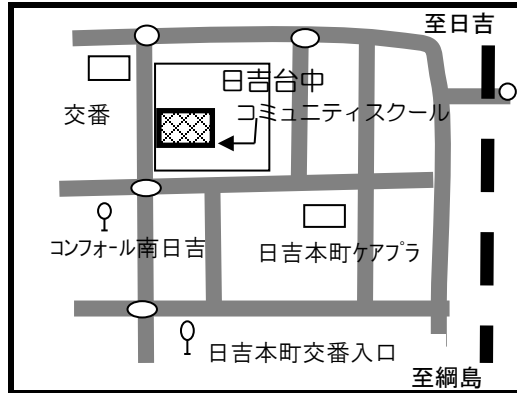

①鳥山町公民館
鳥山町281-2 (八幡神社内)

⑤仲手原自治会館
仲手原2-22-1

⑨⑩樽町地域ケアプラザ
樽町1-22-46

②城郷小机地域ケアプラザ
小机町2484-4

⑥師岡町内会館
師岡町329

⑪大豆戸地域ケアプラザ
大豆戸町316-1

③新横浜自治会館
環状2号線高架下

※⑦大綱中コミュニティハウス
大倉山3-40-1

※大綱中コミュニティハウスは
大綱中学校正門(整形外科方面)よりお入り下さい。

④篠原西部自治会館
篠原町71-8

⑧大曾根会館
大曾根2-18-24

⑫ 網島中町自治会館
網島東1-12-22

⑬ 網島地区センター
網島西1-14-26

⑭ 網島上町自治会館
網島台3-3

⑮ 高田地域ケアプラザ
高田西2-14-6

⑯ 新羽地域ケアプラザ
新羽町1240-1

⑰ 新田地区センター
新吉田町3236

⑱ 新吉田第一町内会館*
新吉田東1-30-6

☆新吉田第一町内会館
イトピア網島マンション前の道を
新田中方向に進み、7本目の電柱の
カーブミラーを左の駐車場側に入った
突き当たり。

⑱箕輪公会堂
箕輪町3-8-17

⑳宮前公会堂
日吉5-18-29

㉑日吉台中コミュニティスクール
日吉本町4-9-1

㉒日吉本町地域ケアプラザ
日吉本町4-10-A

㉓下田地域ケアプラザ
下田町4-1-1