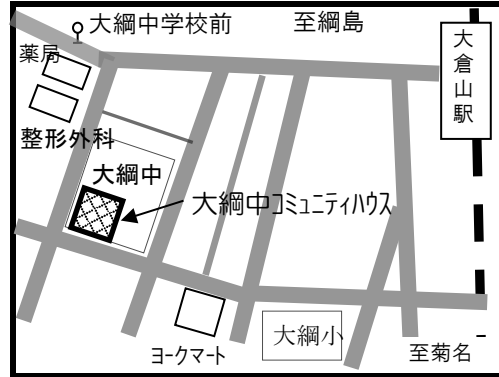

①鳥山町公民館
鳥山町281-2 (八幡神社内)

⑤仲手原自治会館
仲手原2-22-1

⑨⑩樽町地域ケアプラザ
樽町1-22-46

②城郷小机地域ケアプラザ
小机町2484-4

⑥師岡町内会館
師岡町329

⑪大豆戸地域ケアプラザ
大豆戸町316-1

③新横浜自治会館
環状2号線高架下

※⑦大綱中コミュニティハウス
大倉山3-40-1

※大綱中コミュニティハウスは
大綱中学校正門(整形外科方面)よりお入り下さい。

④篠原西部自治会館
篠原町71-8

⑧大曾根会館
大曾根2-18-24

⑫ 網島中町自治会館
網島東1-12-22

⑬ 網島地区センター
網島西1-14-26

⑭ 網島上町自治会館
網島台3-3

⑮ 高田地域ケアプラザ
高田西2-14-6

⑯ 新羽地域ケアプラザ
新羽町1240-1

⑰ 新田地区センター
新吉田町3236

⑱ 新吉田第一町内会館*
新吉田東1-30-6

☆新吉田第一町内会館
イトピア網島マンション前の道を
新田中方向に進み、7本目の電柱の
カーブミラーを左の駐車場側に入った
突き当たり。

⑱箕輪公会堂
箕輪町3-8-17

⑳宮前公会堂
日吉5-18-29

㉑日吉台中コミュニティスクール
日吉本町4-9-1

㉒日吉本町地域ケアプラザ
日吉本町4-10-A

㉓下田地域ケアプラザ
下田町4-1-1