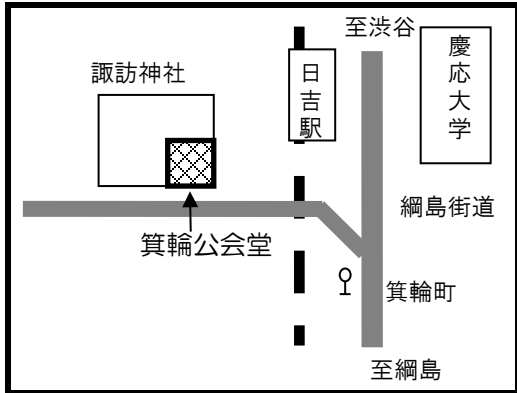

※大綱中コミュニティハウスは
大綱中学校正門(整形外科方面)よりお入り下さい。

④篠原西部自治会館
篠原町71-8

⑧大曾根会館
大曾根2-18-24

⑫ 網島中町自治会館
網島東1-12-22

⑬ 網島地区センター
網島西1-14-26

⑭ 網島上町自治会館
網島台3-3

⑮ 高田地域ケアプラザ
高田西2-14-6

⑯ 新羽地域ケアプラザ
新羽町1240-1

⑰ 新田地区センター
新吉田町3236

⑱ 新吉田第一町内会館*
新吉田東1-30-6

☆新吉田第一町内会館
イトピア網島マンション前の道を
新田中方向に進み、7本目の電柱の
カーブミラーを左の駐車場側に入った
突き当たり。

⑱箕輪公会堂
箕輪町3-8-17

⑳宮前公会堂
日吉5-18-29

㉑日吉台中コミュニティスクール
日吉本町4-9-1

㉒日吉本町地域ケアプラザ
日吉本町4-10-A

㉓下田地域ケアプラザ
下田町4-1-1