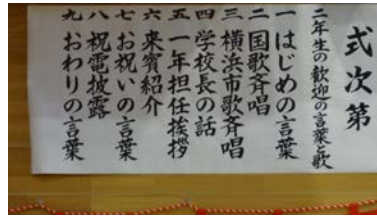

・・・港北区内小学校25校・中学校9校・特別支援学校1校の新たな子どもたち・・・
今年度、桜の花が咲き誇る中、4月7日(月)午前中に小学校が、午後は中学校で入学式が行われました。

横浜市立下田小学校では
110名の児童が入学しました。

新入学児童の入場

元気に・・・でもちょっぴり緊張して入場していました。

新入生を歓迎する2年生。1年経つとすっかりお兄さん・お姉さんです。

佐藤 真健 副校長先生のはじめのことば

山菅 正之 校長先生からお祝いのことば

校長先生から担任の先生方の紹介
1年間しっかり勉強・しっかり楽しんで。