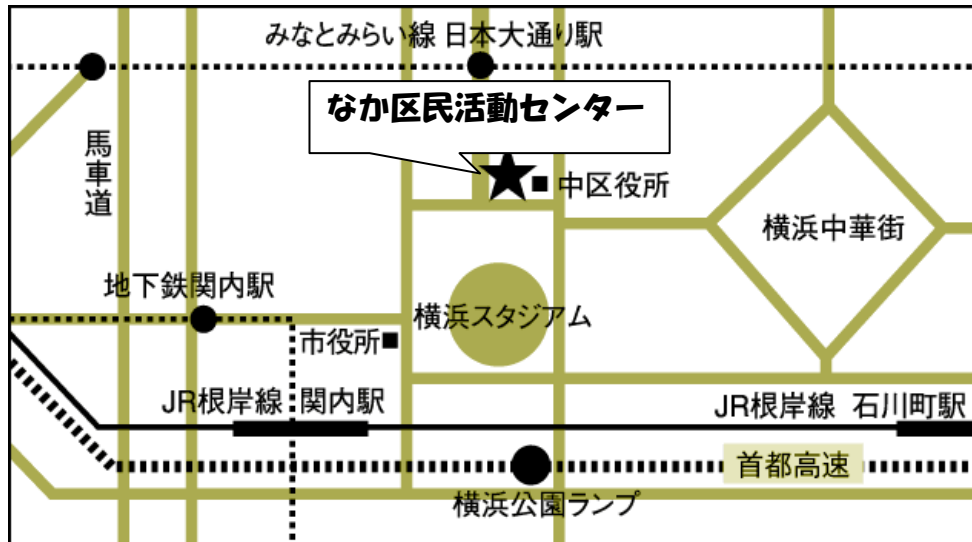

お～それイイ!

歩いて～

こんな自分…
知らなかった!!

就活…まだ
自信ないけど…

今回知った
自分を思いっきり
伝えられれば
イイな!!

お問合せ・お申込は・・・よこはま若者サポートステーションまで
☎045-290-7234（開館時間：月～土曜日 11:00～19:00 日・祝・7/13は休み）

●開催場所：なか区民活動センター

横浜市中区日本大通34 ZAIM 別館 1階

- ・JR京浜東北線・根岸線 関内駅 南口から徒歩7分
- ・市営地下鉄線 関内駅から徒歩7分
- ・みなとみらい線 日本大通り駅から徒歩4分

■杉本悟講師プロフィール■

専門学校にて俳優・声優の指導に従事し、モデルプロダクションでの演技指導を経て、広告会社でキャスティングやイベントの企画をする。また映画、Vシネマ等に出演。現在は、専門学校東京アナウンス学院にて、俳優、声優、ダンサーなど各キャスト育成プログラムを担当し、俳優や声優、お笑い芸人などを育成。大学等教育機関での講師としても活躍中。