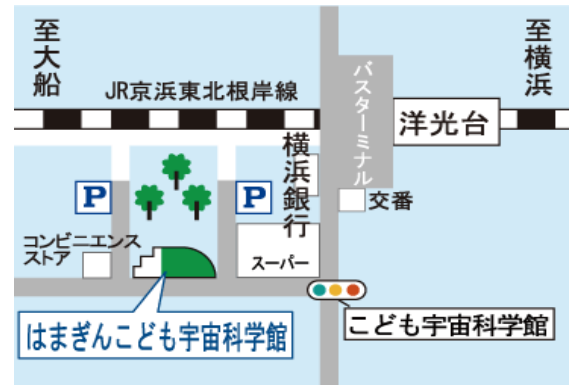

- 日 時 / 2009年7月22日(水) 午前10時～午後0時30分
- 場 所 / はまぎんこども宇宙科学館1階会議室・洋光台駅前公園 (こども宇宙科学館がある公園)
- 対象・定員 / 小学生以上、300人 ※幼児は保護者(大人)同伴で。
- 参 加 費 / 無料 (入館料は必要)
- 参加方法 / 当日受付・先着順 ★当日9時30分から整理券を配布

- 整理券をお持ちの方に限り、開催時間内は何度でもご覧いただけます。
- 気象状況によっては、観望会が開催されない場合もあります。ご了承ください。

日食観望会は、当日先着300人で実施予定ですが、たいへん混雑が予想されています。そのため、十分な解説などはできないことがあります。

日食は晴れていれば科学館でなくても観察することが出来ます。しかし、直接太陽を見るのは大変危険です。

安全な観察方法は「宇宙天文ニュース/部分日食の安全な観察のしかた」をご覧ください。帽子、飲み物など熱中症対策を忘れずに。

開館時間

午前9時30分から午後5時まで
(夏休み【7月21日～8月31日】は午後6時まで)
※入館は閉館1時間前まで

休館日

第3月曜日(祝日または振替休日の場合は翌日、8月は無休)
年末年始(12月29日～1月3日)
臨時休館 ※プラネタリウム番組入れ替え時および展示機器点検保守等のため

交 通

JR 京浜東北・根岸線 洋光台駅下車徒歩3分

料 金	個 人			団 体(30人以上)			
	大 人	小・中学生	4才以上	大 人	小・中学生	4才以上	
入 館 料	400円	200円	—	360円	160円	—	
宇宙劇場 入場料	プラネタリウム	600円	300円	300円	540円	240円	240円
	ちびっこプラネタリウム	600円	300円	300円	540円	240円	240円
定期入館券(1人1か月につき)	4000円	2000円	—	—	—	—	

毎週土曜日は、小・中学生、高校生の入館は無料です。
宇宙劇場のみご利用の場合も入館料が必要です。

※はまぎんこども宇宙科学館は、横浜こども科学館の愛称です。

はまぎんこども宇宙科学館

〒235-0045 横浜市磯子区洋光台5-2-1 tel 045(832)1166 fax 045(832)1161

ホームページ <http://www.ysc.go.jp/>

日食関連情報 <http://astro.ysc.go.jp/index2.html#solar-eclipses>