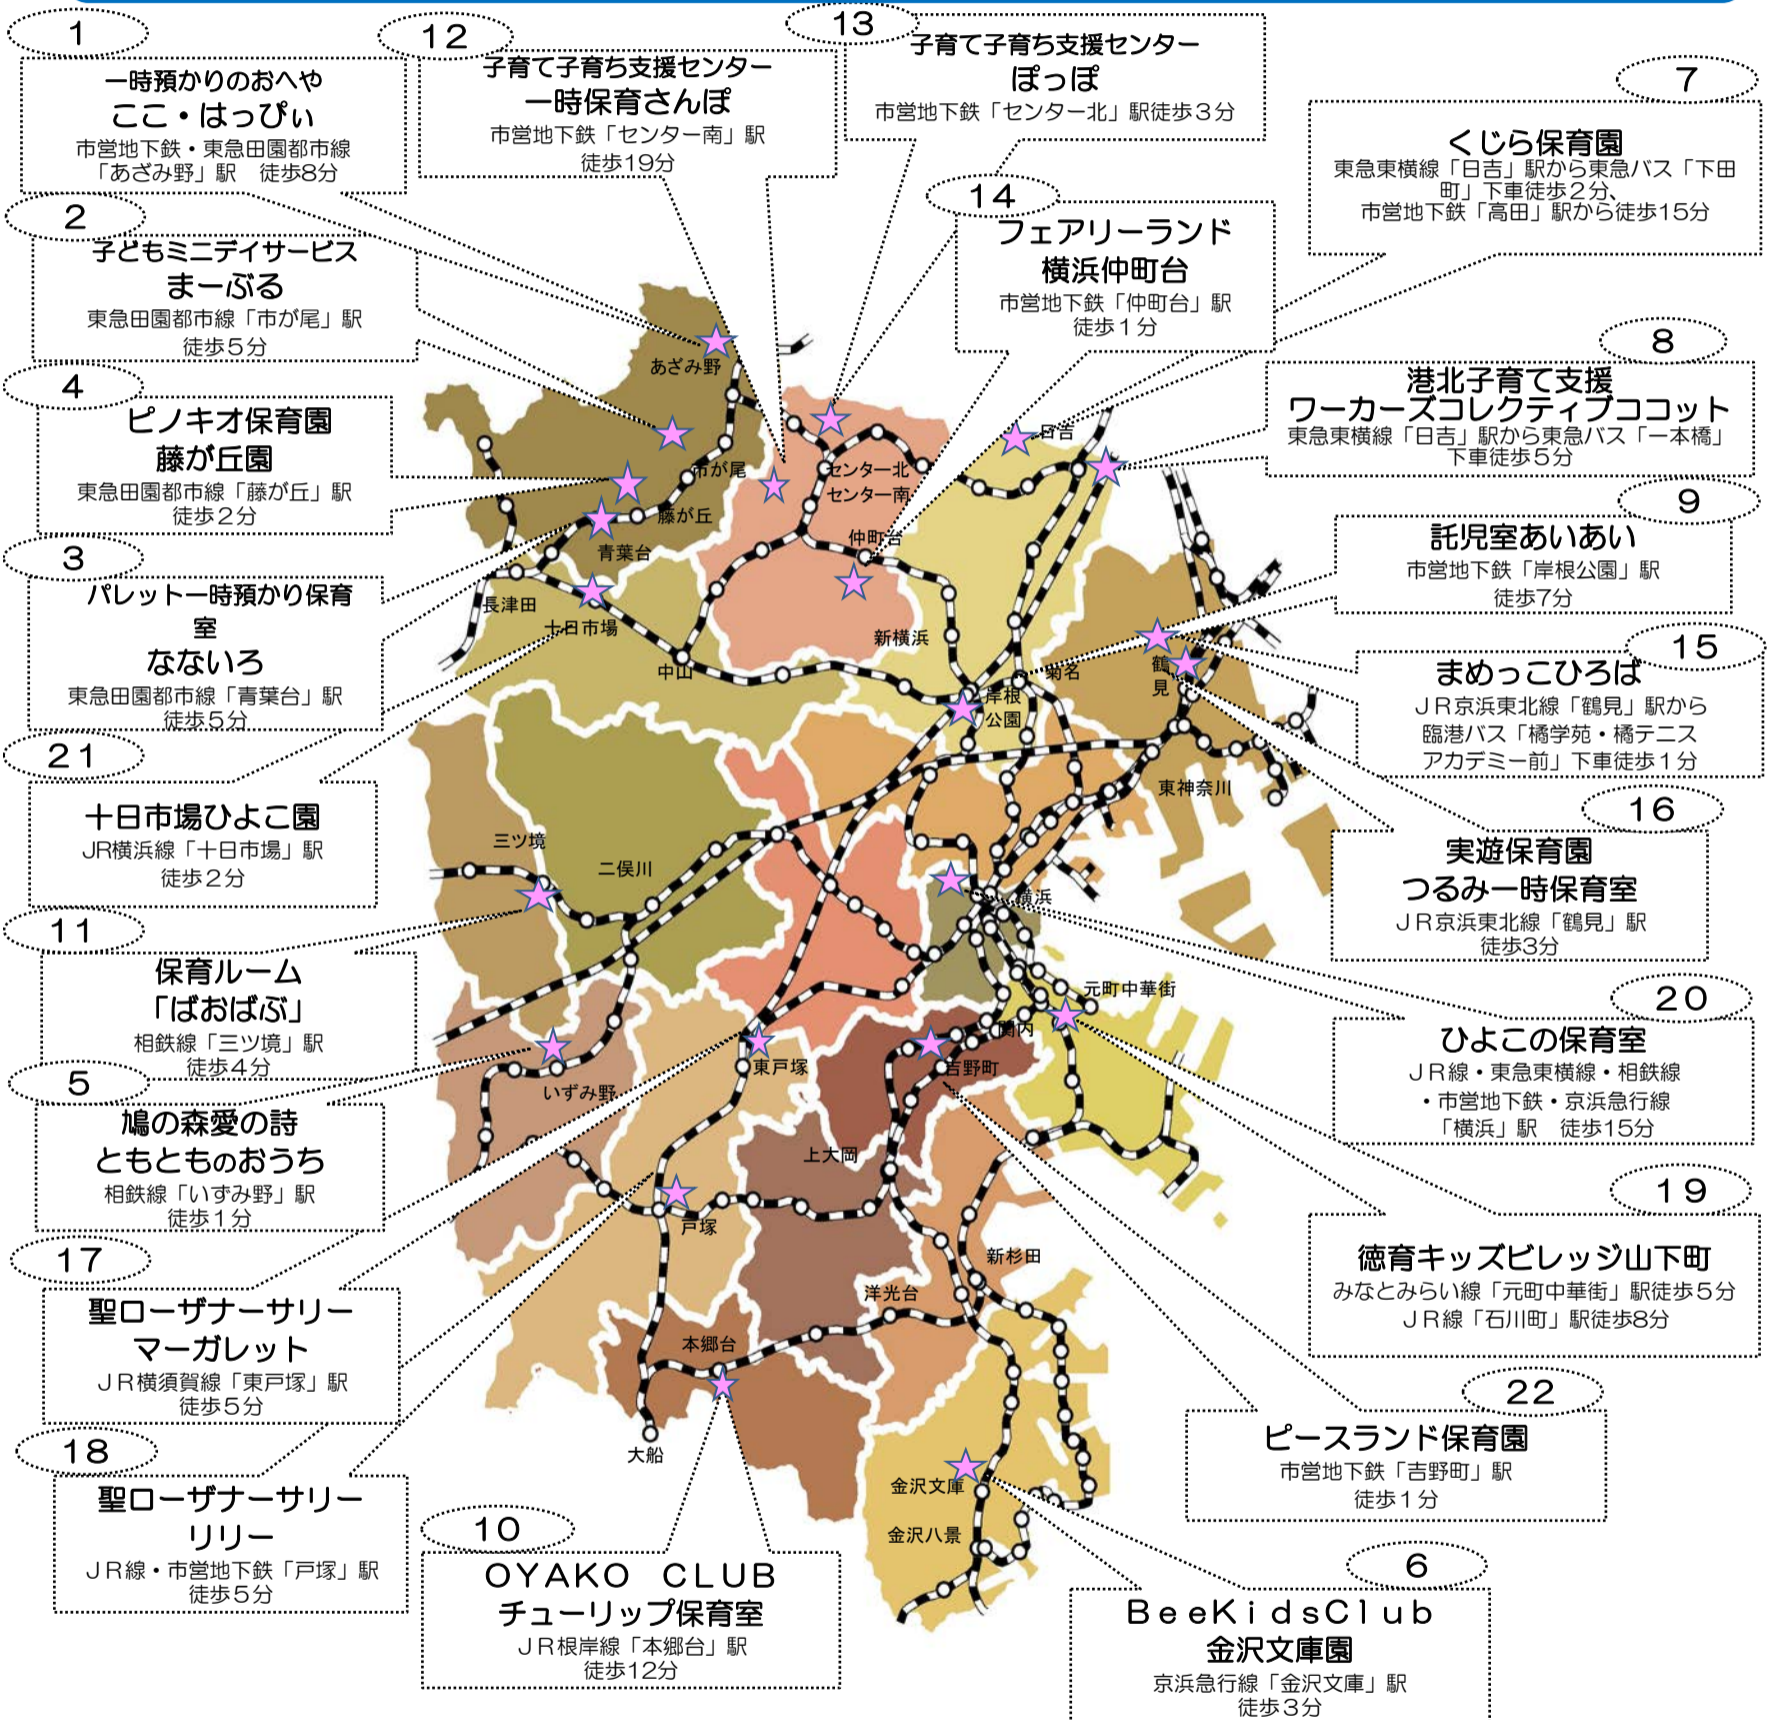

# 横浜市乳幼児一時預かり事業 実施施設

◆申込受付方法は、施設により異なります。直接各施設へお問い合わせください。  
 ◆時期により、予約が混みあい、お預かりできない場合もあります。お早めに各施設へご相談ください。