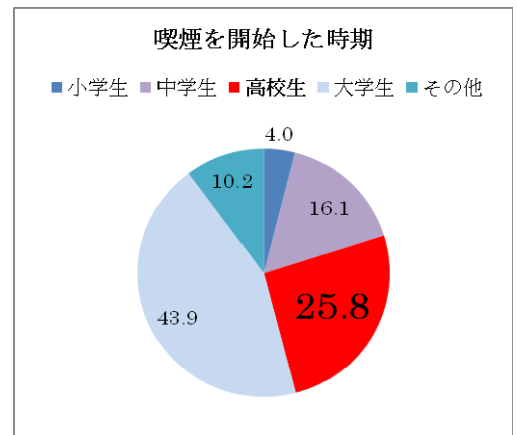

～将来にわたりタバコを吸わない！！～

高校生向け喫煙防止リーフレットを 新たに作成し、授業での活用を始めました

20代の喫煙者1,000人を対象とした、2010年の民間調査によると、高校生の時に喫煙を開始した喫煙者は25.8%にのぼります。未成年の喫煙を防止し、将来にわたってタバコを吸わないという意識を育てるためには、**教育現場での喫煙防止教育が非常に重要**です。

より一層の喫煙防止教育の充実のため、横浜市教育委員会高校教育課と健康福祉局保健事業課は、今回共同で『**高校生向け喫煙防止啓発リーフレット**』を作成し、授業での活用を始めました。

(「20代の喫煙者のニコチン依存度チェック」調査より
：ファイザー調べ)

リーフレットの工夫ポイントその①

「未成年だから吸ってはいけない」ではなく、**将来にわたり「タバコを吸わない」意識を育てること**にも重点を置きました。

リーフレットの工夫ポイントその②

教育現場と**健康づくり**の両方の視点を取り入れました。授業で使いやすく、かつ最新のタバコに関する情報が盛り込まれた内容になっています。

また、喫煙防止授業後に生徒向けアンケートを実施し、関心のあるテーマを把握するとともに、喫煙防止に関わる教諭（保健体育教諭・生徒指導担当教諭）の意見を取り入れ、より一層、高校生の理解が深まる内容としました。

裏面あり

喫煙防止啓発リーフレット（A3：2つ折り）の内容 【別添参照】

美容への悪影響や、タバコによる経済的な損失、タバコとストレスとの関係等、高校生が興味をもてる内容を盛り込みました。タバコが原因の疾患（COPD：慢性閉塞性肺疾患*）の模擬体験もできるようになっています。

※リーフレット見開き参照

高校生がタバコの害を自分のこととして考えやすいように、タバコを吸う異性についてのアンケート結果を盛り込みました。