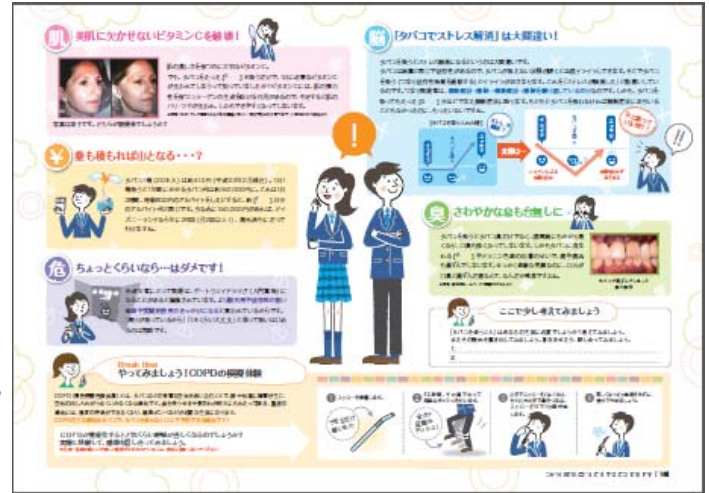

(「20代の喫煙者のニコチン依存度チェック」調査より
：ファイザー調べ)

リーフレットの工夫ポイントその①

「未成年だから吸ってはいけない」ではなく、**将来にわたり「タバコを吸わない」意識を育てること**にも重点を置きました。

リーフレットの工夫ポイントその②

教育現場と**健康づくり**の両方の視点を取り入れました。授業で使いやすく、かつ最新のタバコに関する情報が盛り込まれた内容になっています。

また、喫煙防止授業後に生徒向けアンケートを実施し、関心のあるテーマを把握するとともに、喫煙防止に関わる教諭（保健体育教諭・生徒指導担当教諭）の意見を取り入れ、より一層、高校生の理解が深まる内容としました。

裏面あり

喫煙防止啓発リーフレット（A3：2つ折り）の内容 【別添参照】

美容への悪影響や、タバコによる経済的な損失、タバコとストレスとの関係等、高校生が興味をもてる内容を盛り込みました。タバコが原因の疾患（COPD：慢性閉塞性肺疾患*）の模擬体験もできるようになっています。

※リーフレット見開き参照

高校生がタバコの害を自分のこととして考えやすいように、タバコを吸う異性についてのアンケート結果を盛り込みました。

また、海外と日本のタバコのパッケージ比較をすることで、タバコ対策の違いについて考えることができるようになっています。

リーフレットを使った喫煙防止授業が始まっています！

横浜市立高校及び別科*に約 8,500 枚のリーフレットを配布し、全学年学級毎に、リーフレットを活用した喫煙防止授業が行われています。

（横浜市立戸塚高校における 1 年生での喫煙防止授業風景）

※横浜市立高校及び別科：東高校、桜丘高校、金沢高校、戸塚高校、南高校、みなと総合高校、横浜商業高校、