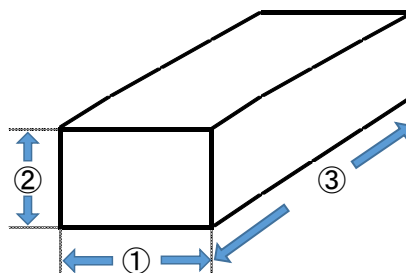

火葬できる『棺』の大きさ等について

1 説明

横浜市営斎場で火葬できる棺の大きさは、次のとおりです。

表中の大きさを超える『棺』は火葬できませんので、ご注意ください。

また、北部斎場の「特別炉」は、炉数に限りがあるため、この大きさ(※)の棺を火葬する場合には、あらかじめ北部斎場と調整してください。

2 火葬できる棺の大きさ

火葬炉	斎場 (☎)	北部斎場 (921-5700)	久保山斎場 (231-3060)	南部斎場 (785-9411)	戸塚斎場 (864-7001)	
通常炉	①幅	65 cm	65 cm	65 cm	68 cm	60 cm
	②高さ	50 cm	47 cm	47 cm	65 cm	50 cm
	③長さ	215 cm	215 cm	215 cm	225 cm	210 cm
特別炉※	①幅	70 cm				
	②高さ	60 cm				
	③長さ	245 cm				

※特別炉の利用が必要な場合には、北部斎場と調整してください。

3 その他

斎場内で使用している『棺台車』の重量制限は、北部・久保山・南部斎場が 300 kg、戸塚斎場が 120 kgです。

棺の重量が上記値を超える場合には、『棺台車』を利用できませんので、各斎場にご相談ください。